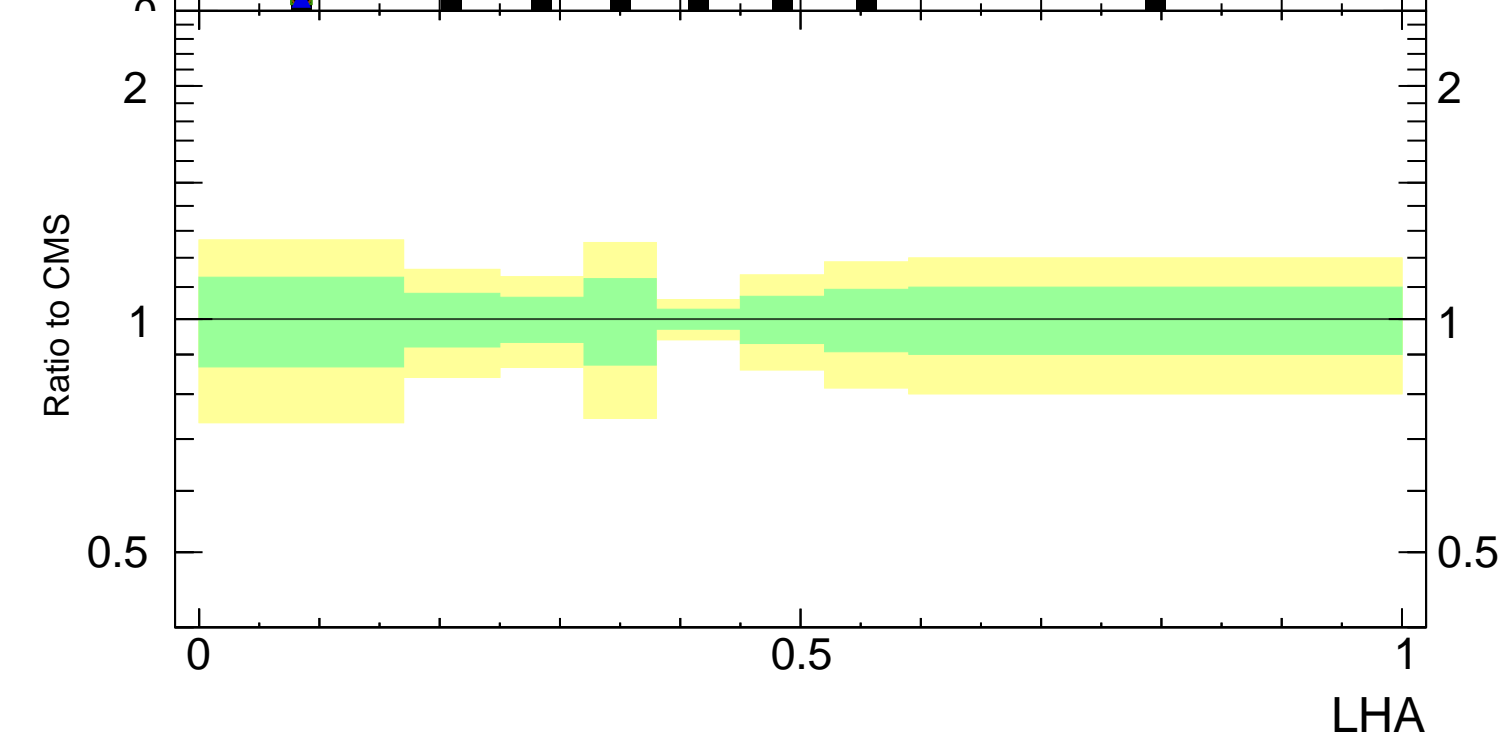

LHA  $\lambda_{0.5}^1$  (CMS jet substructure)

- CMS
- Herwig++ 2.7.1 default
- Herwig 7.0.0 default
- ▲- Pythia 8.308 default

CMS\_2021\_I1920187

mcplots.cern.ch [arXiv:1306.3436]

Rivet 3.1.10, ≥ 500k events