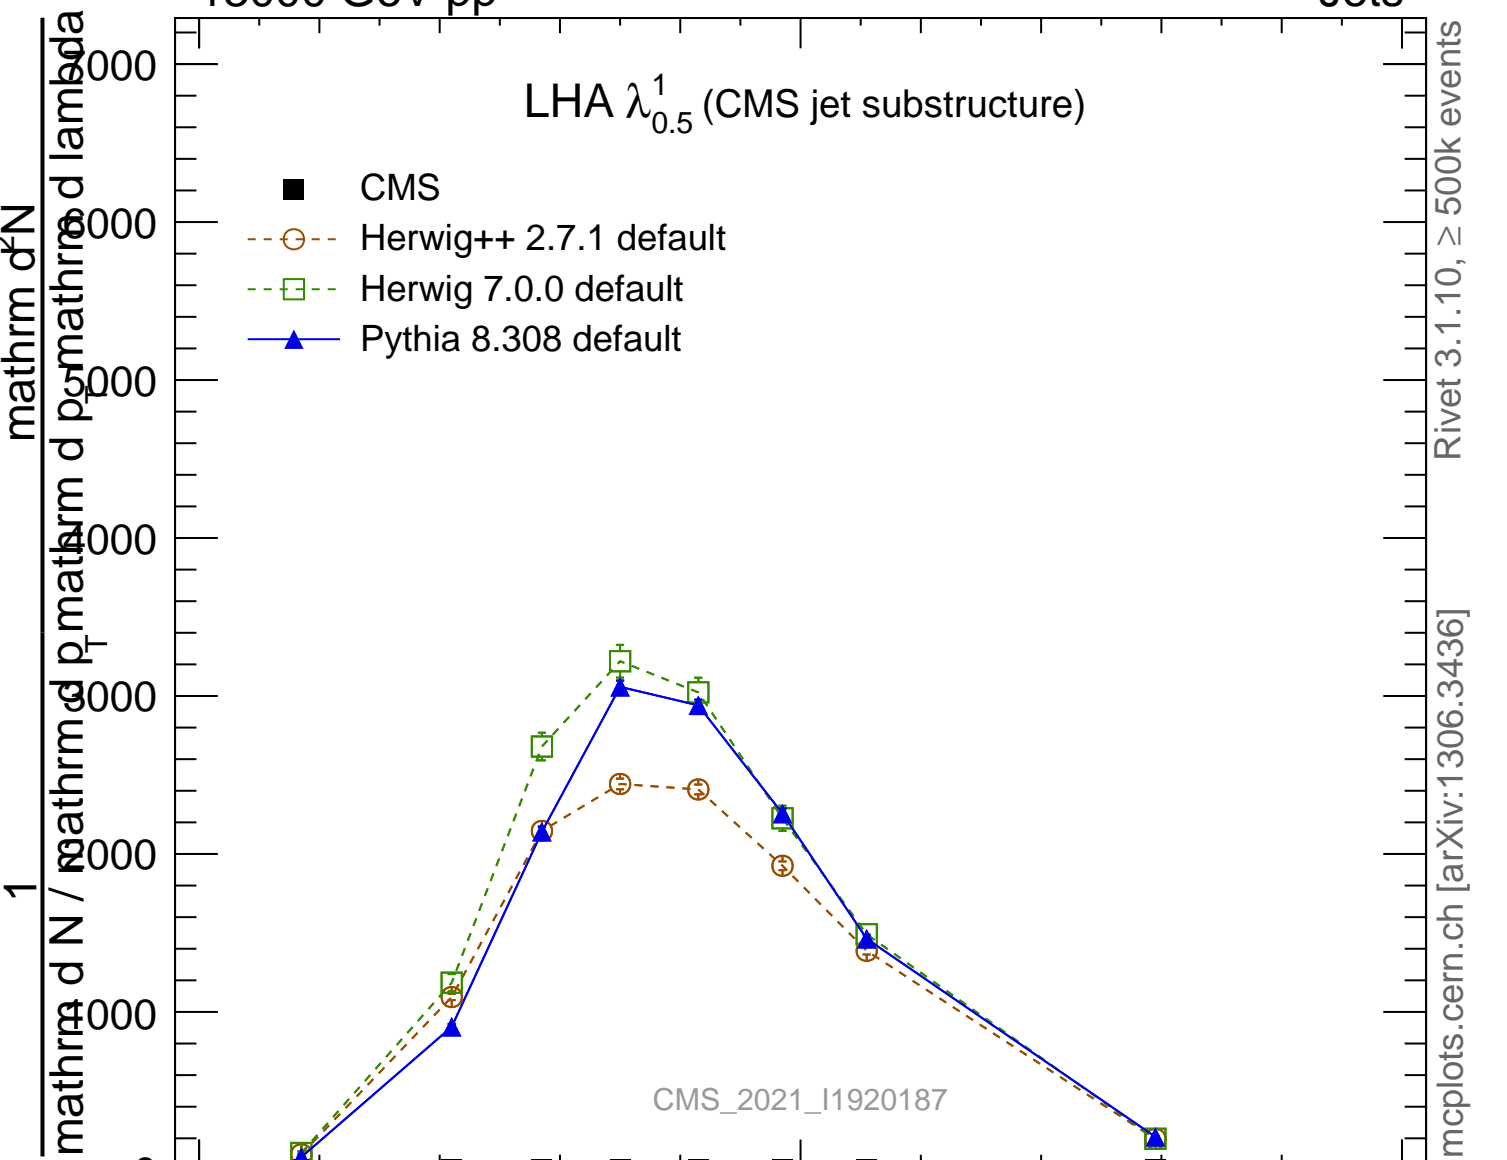

LHA  $\lambda_{0.5}^1$  (CMS jet substructure)

- CMS
- Herwig++ 2.7.1 default
- Herwig 7.0.0 default
- ▲- Pythia 8.308 default

CMS\_2021\_I1920187

mcplots.cern.ch [arXiv:1306.3436]

Rivet 3.1.10, ≥ 500k events