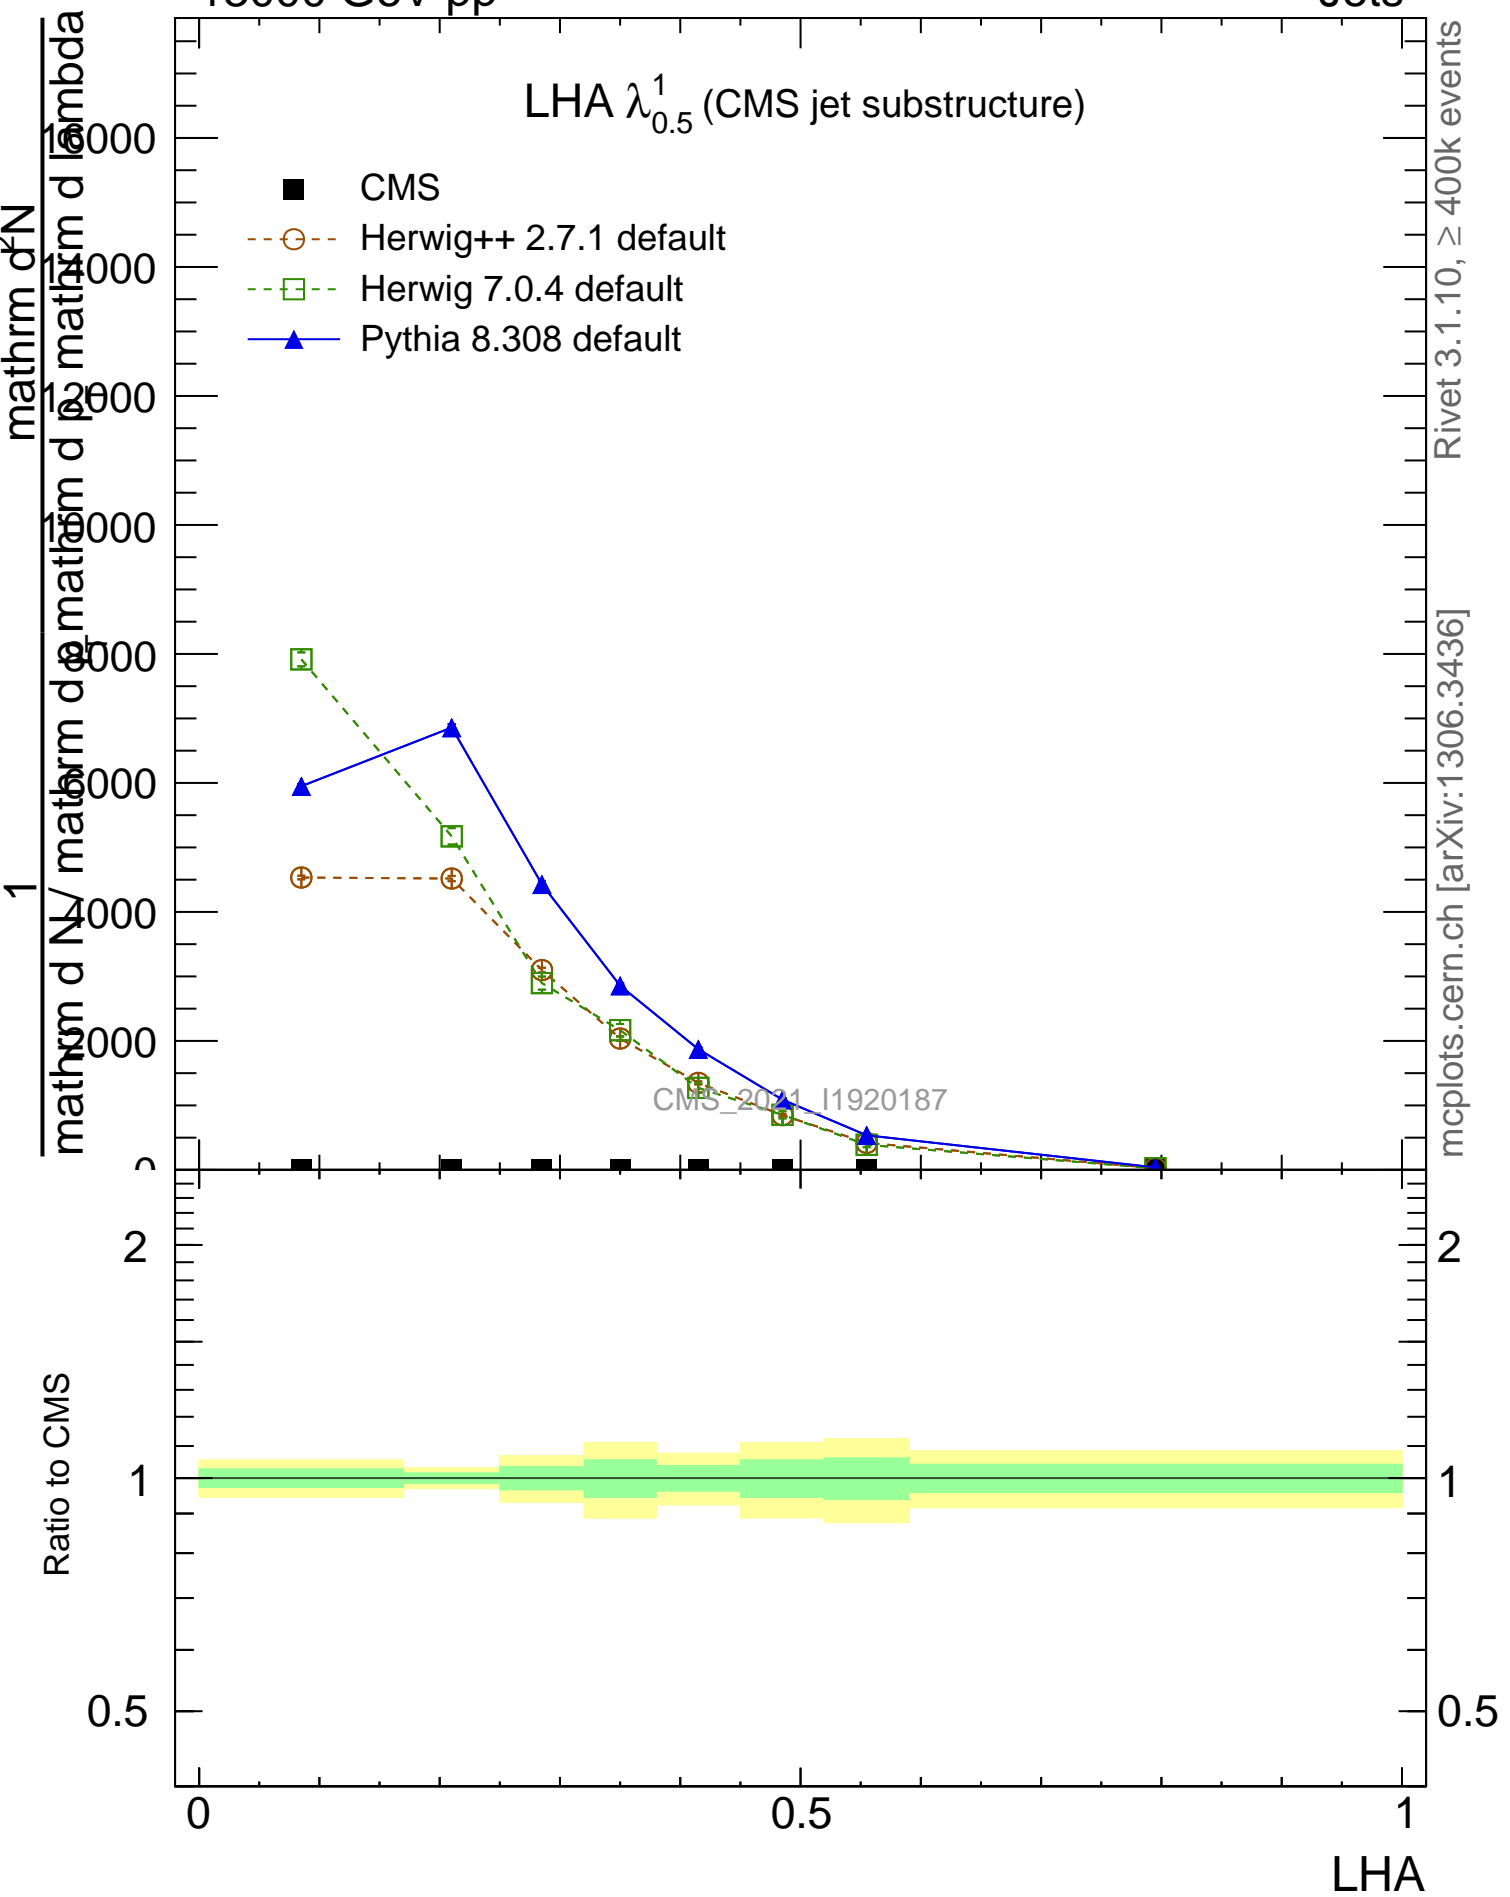

LHA $\lambda_{0.5}^1$ (CMS jet substructure)

- CMS
- Herwig++ 2.7.1 default
- Herwig 7.0.4 default
- ▲- Pythia 8.308 default

CMS_2021_11920187

mcplots.cern.ch [arXiv:1306.3436]

Rivet 3.1.10, ≥ 400k events