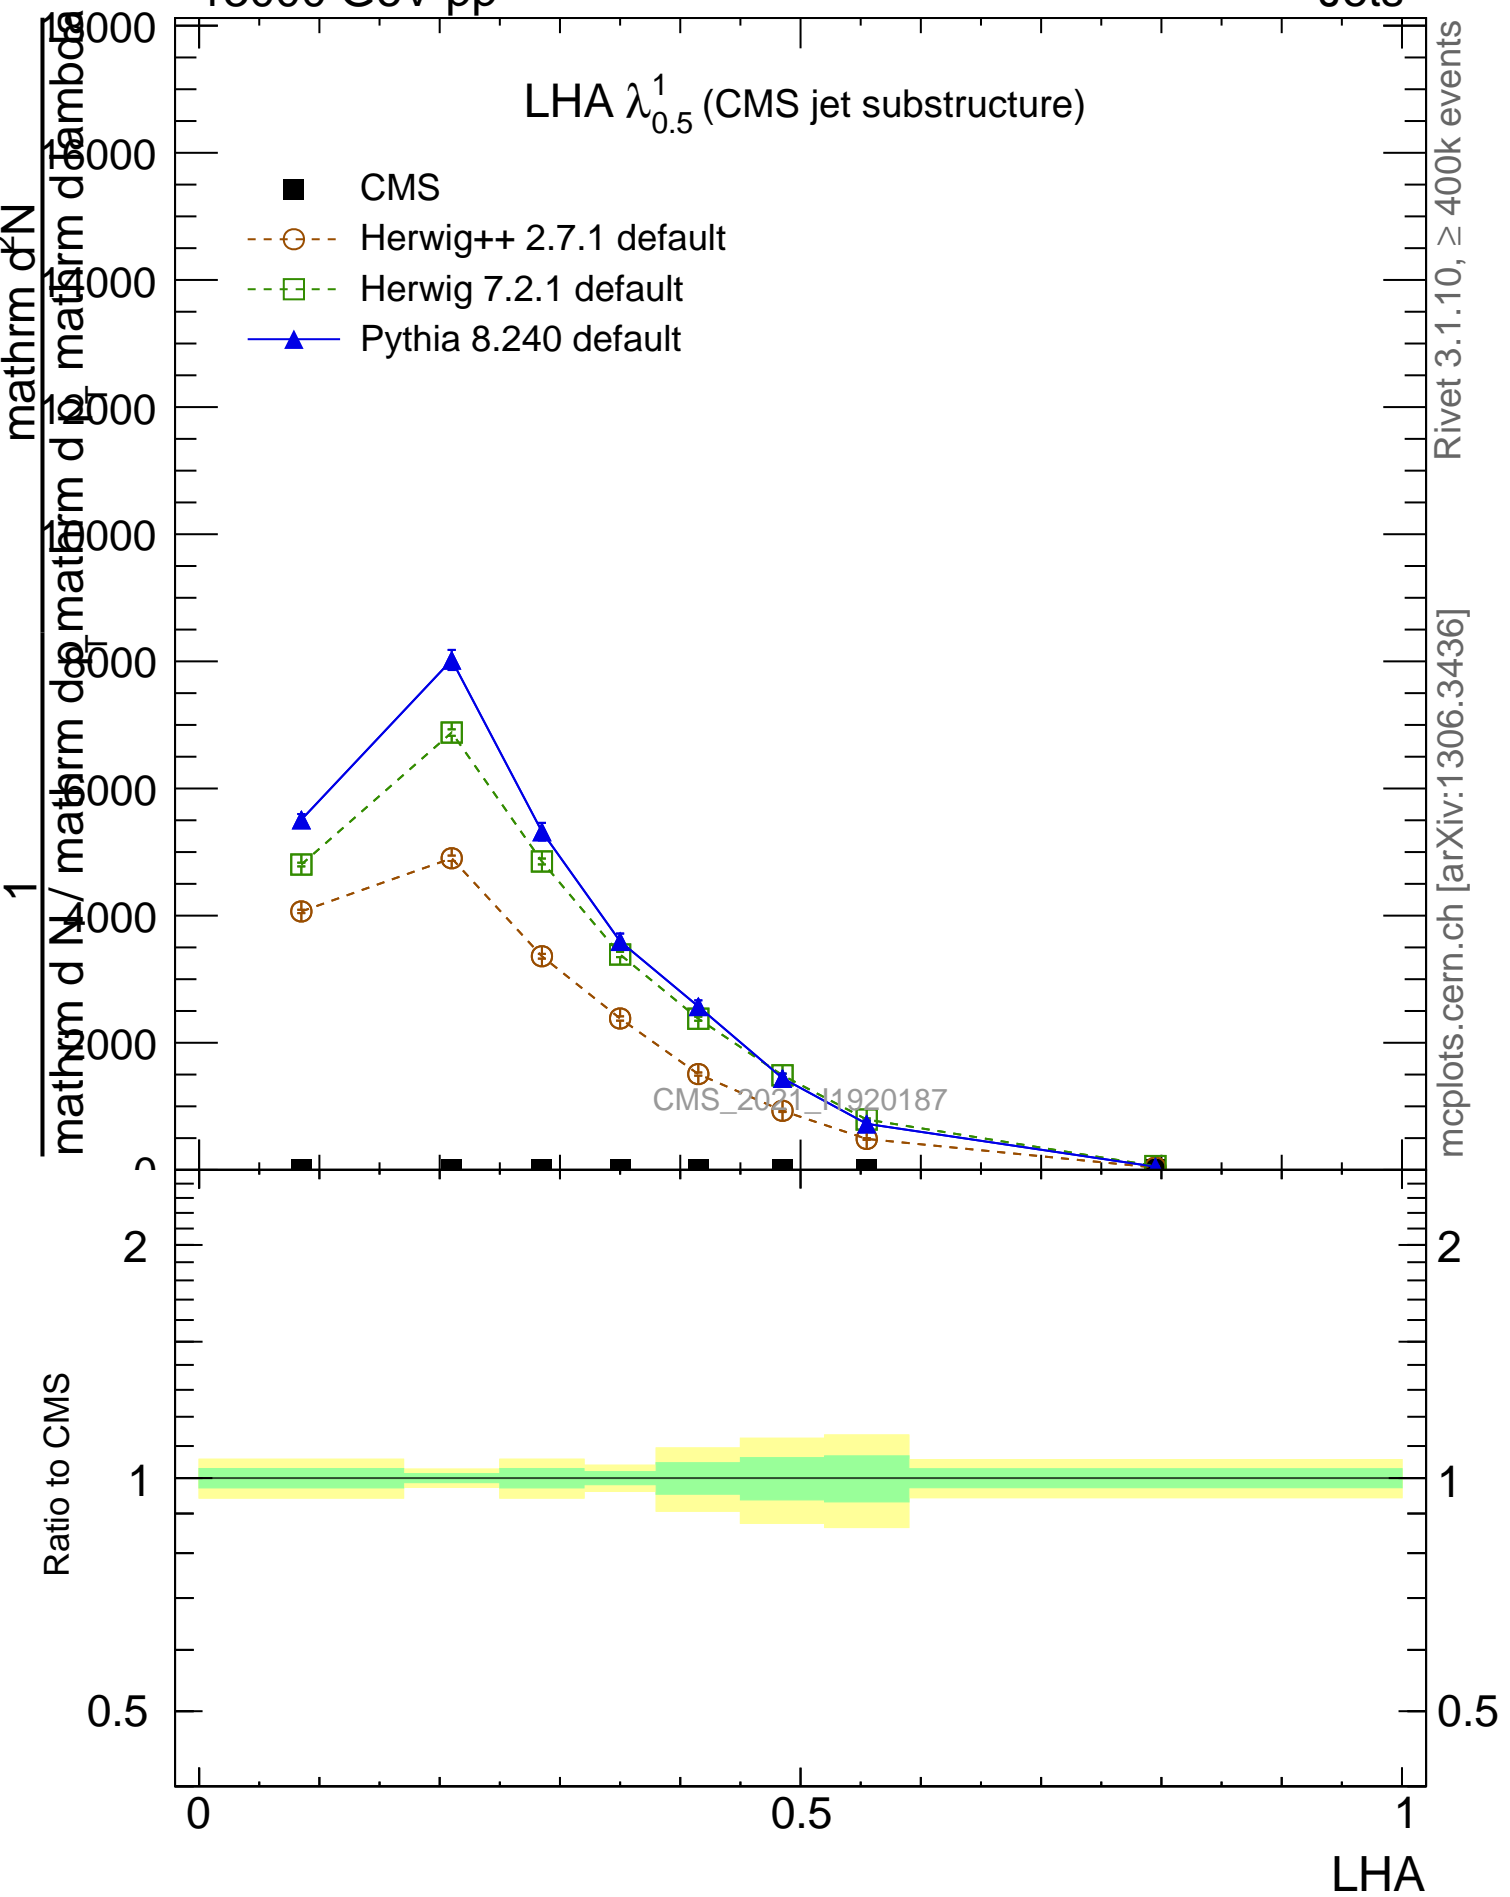

LHA  $\lambda_{0.5}^1$  (CMS jet substructure)

- CMS
- Herwig++ 2.7.1 default
- Herwig 7.2.1 default
- ▲- Pythia 8.240 default

Rivet 3.1.10, ≥ 400k events

mcplots.cern.ch [arXiv:1306.3436]

CMS\_2021\_1920187