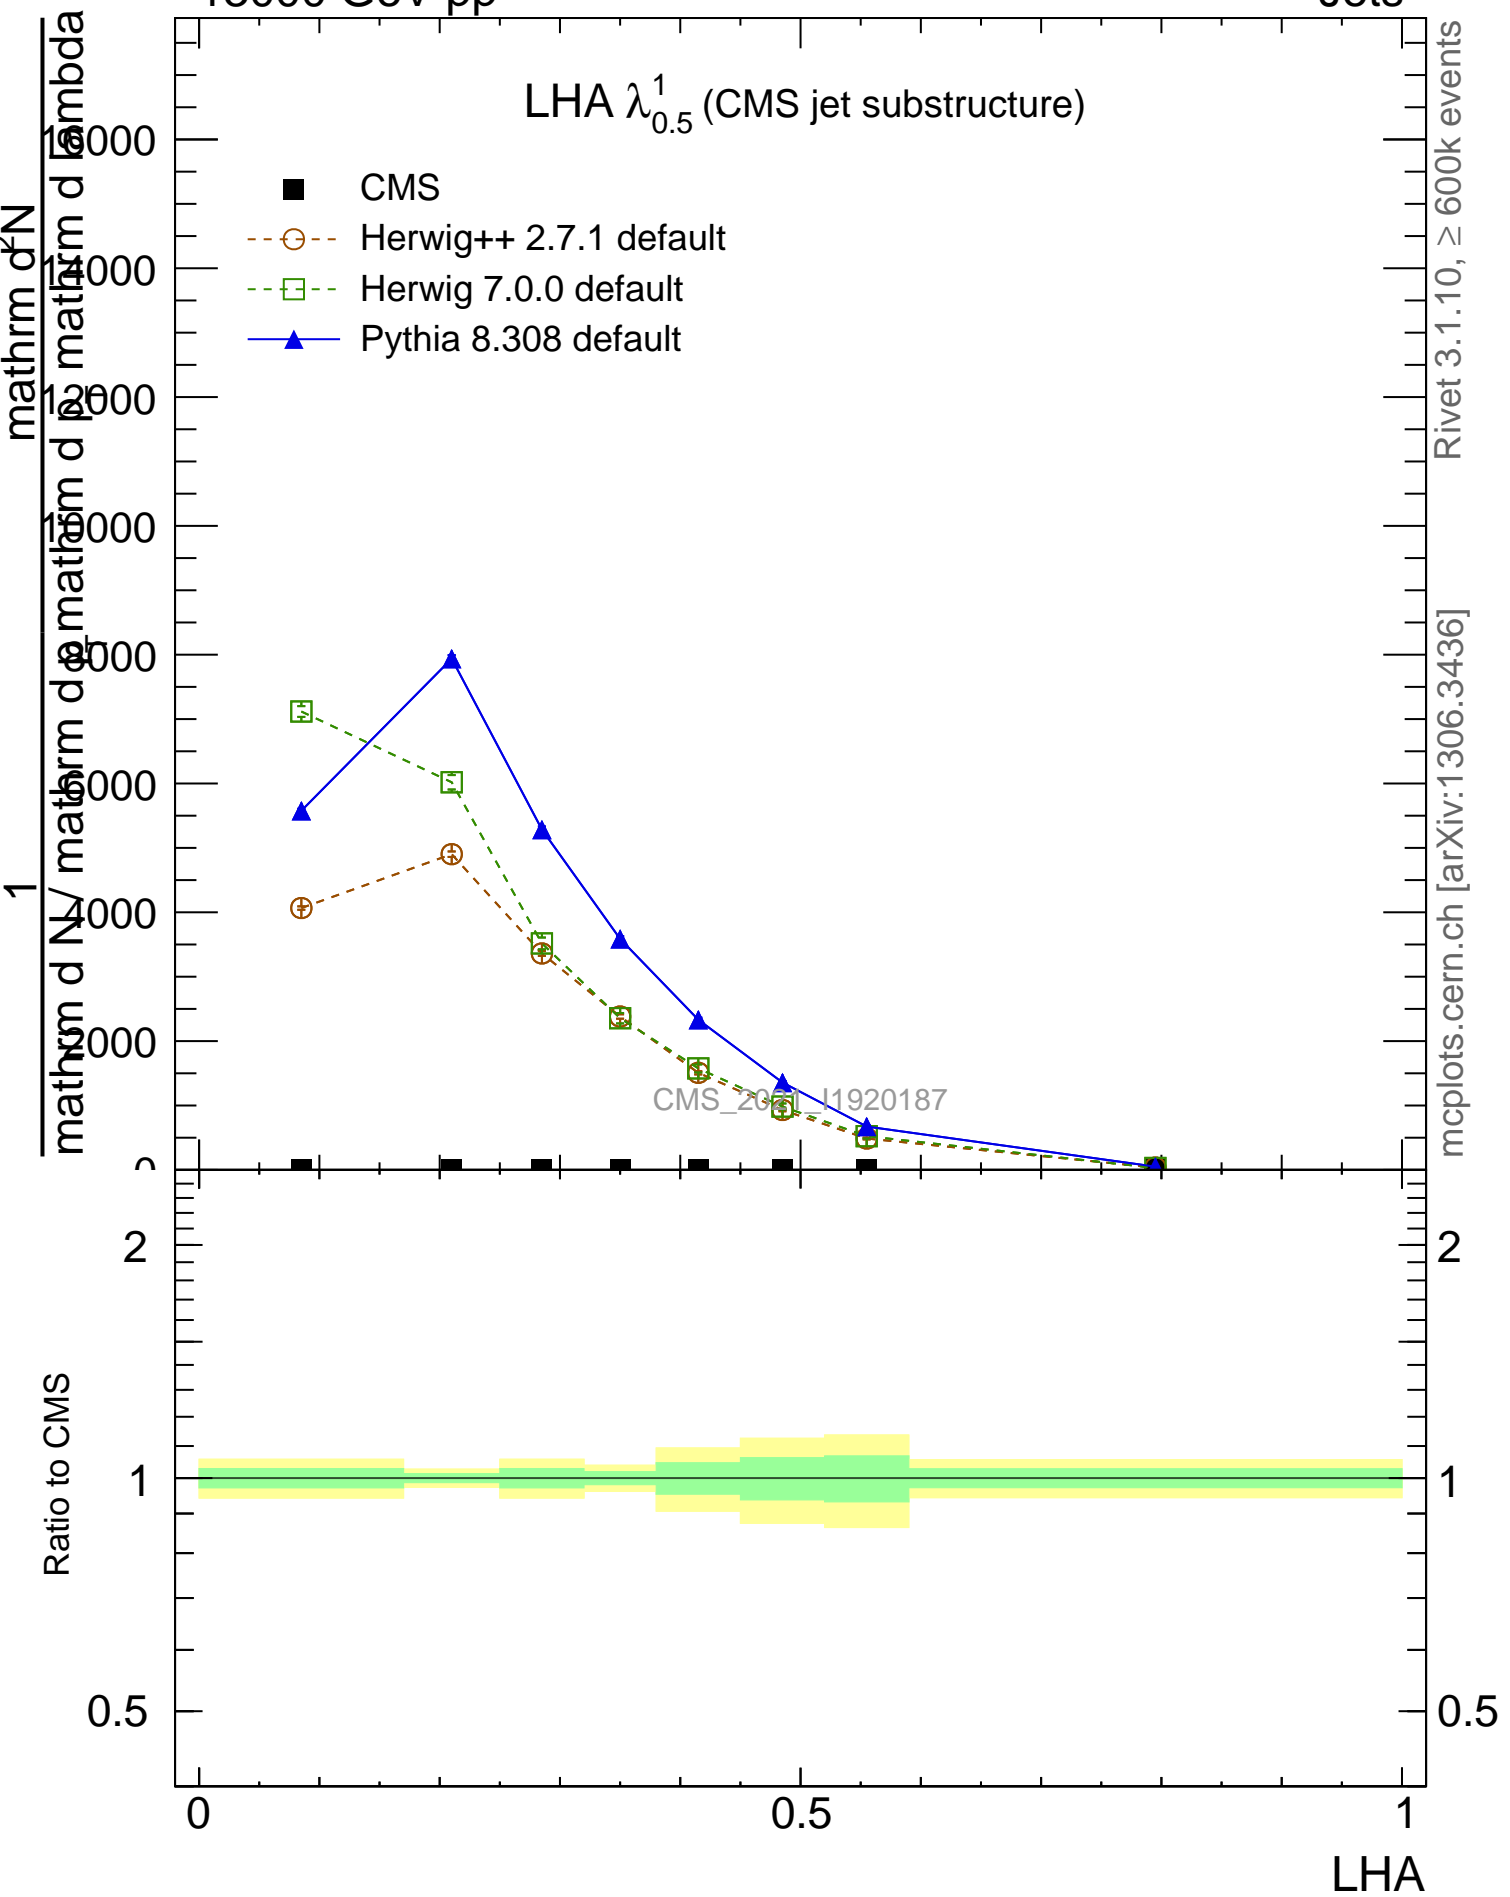

LHA  $\lambda_{0.5}^1$  (CMS jet substructure)

- CMS
- Herwig++ 2.7.1 default
- Herwig 7.0.0 default
- ▲- Pythia 8.308 default

mcplots.cern.ch [arXiv:1306.3436]

Rivet 3.1.10,  $\geq 600k$  events

CMS\_2015-11920187