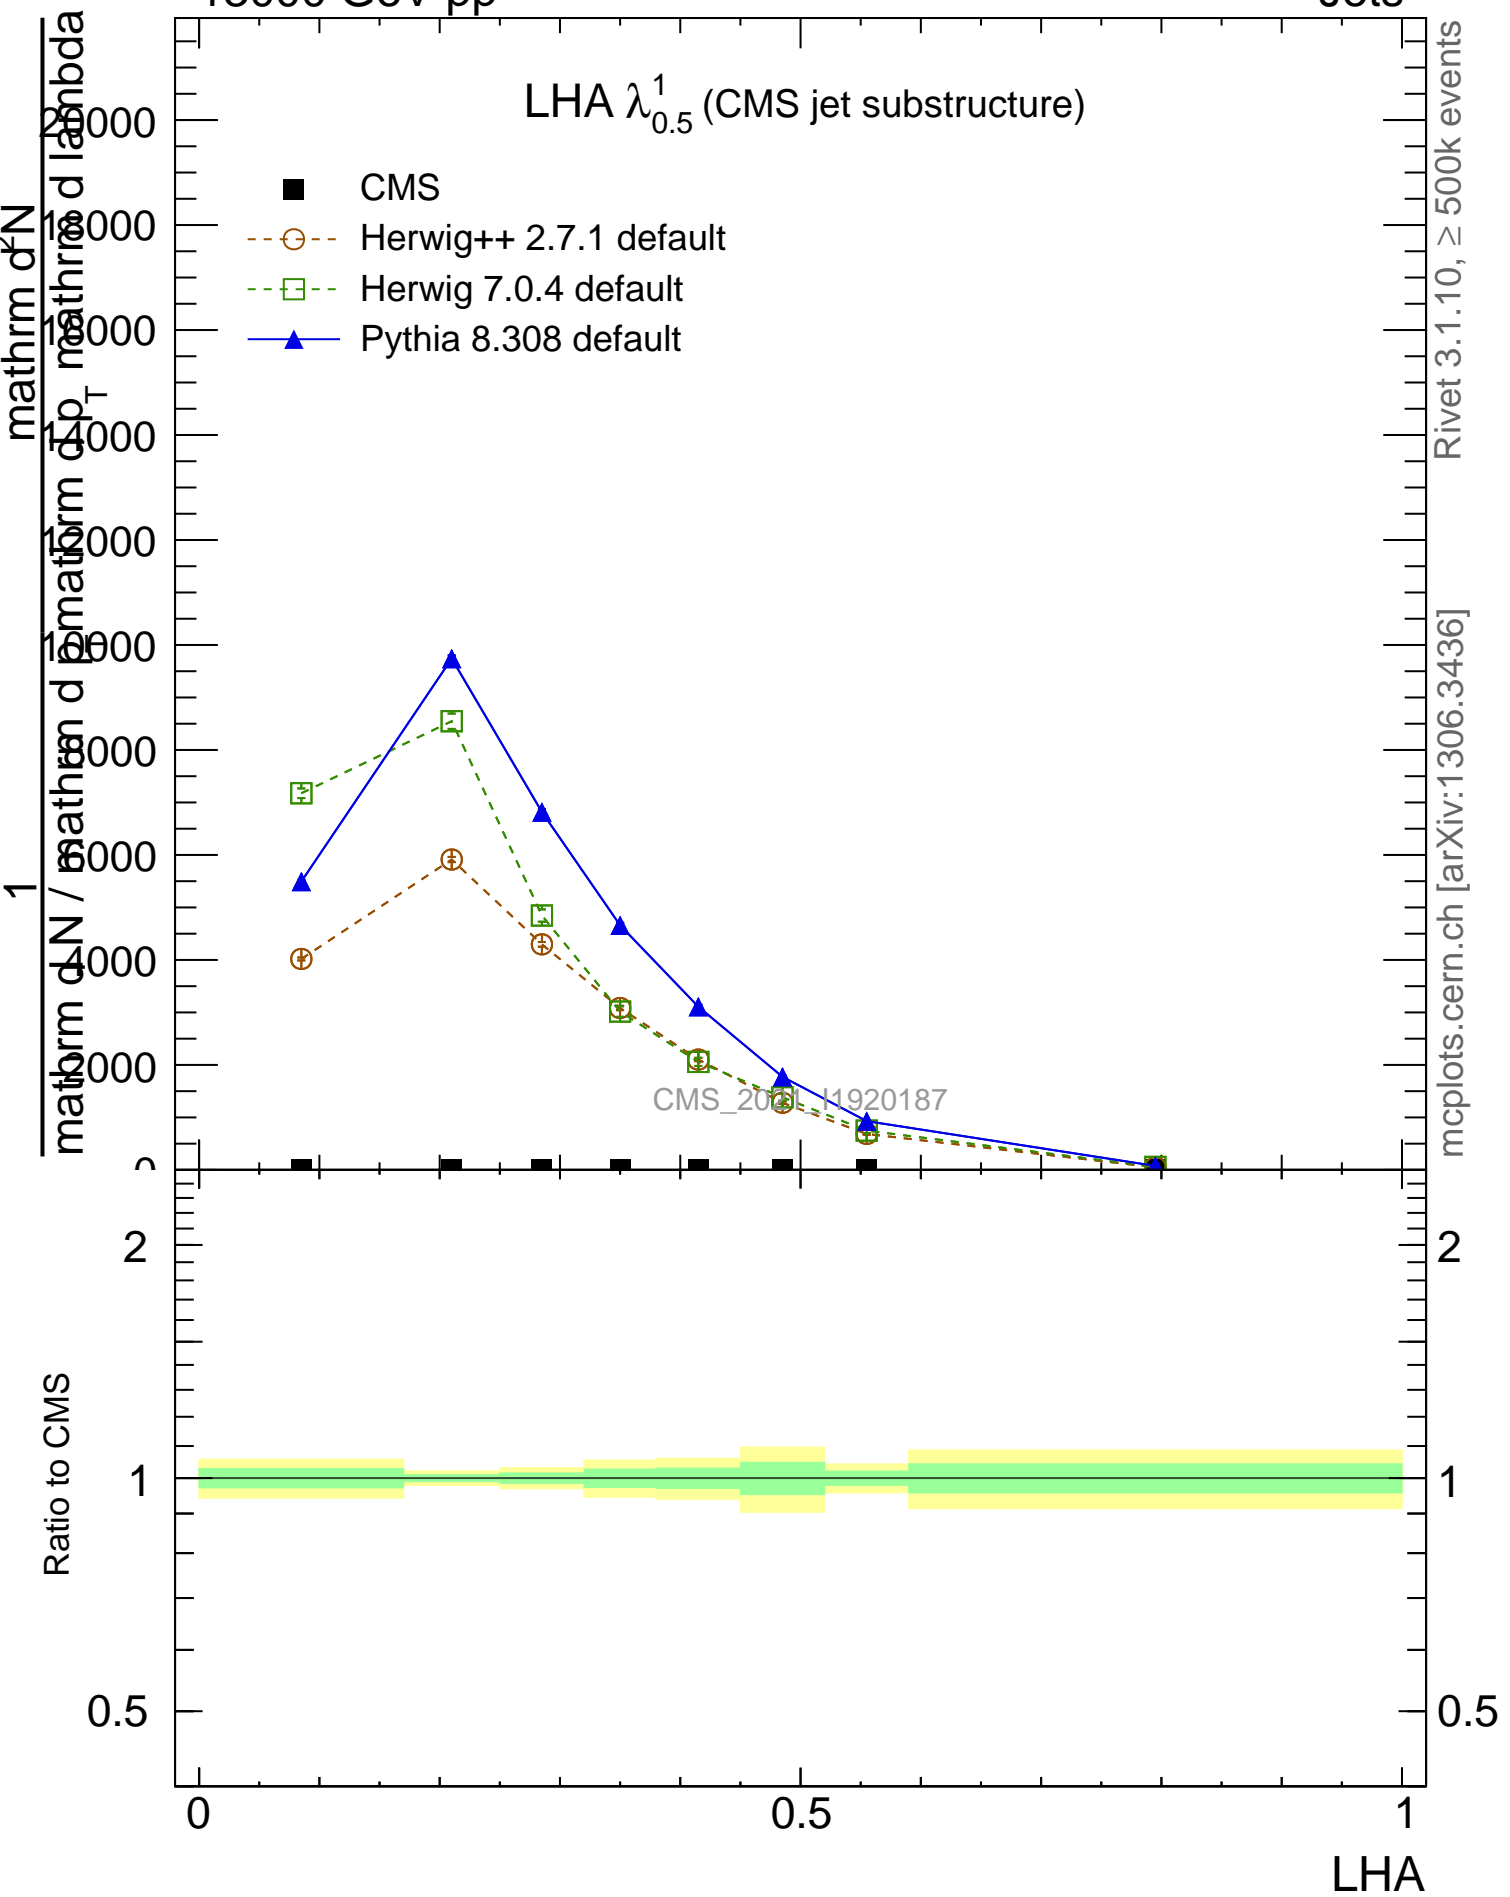

LHA $\lambda_{0.5}^1$ (CMS jet substructure)

- CMS
- Herwig++ 2.7.1 default
- Herwig 7.0.4 default
- ▲- Pythia 8.308 default

CMS_2013_11920187