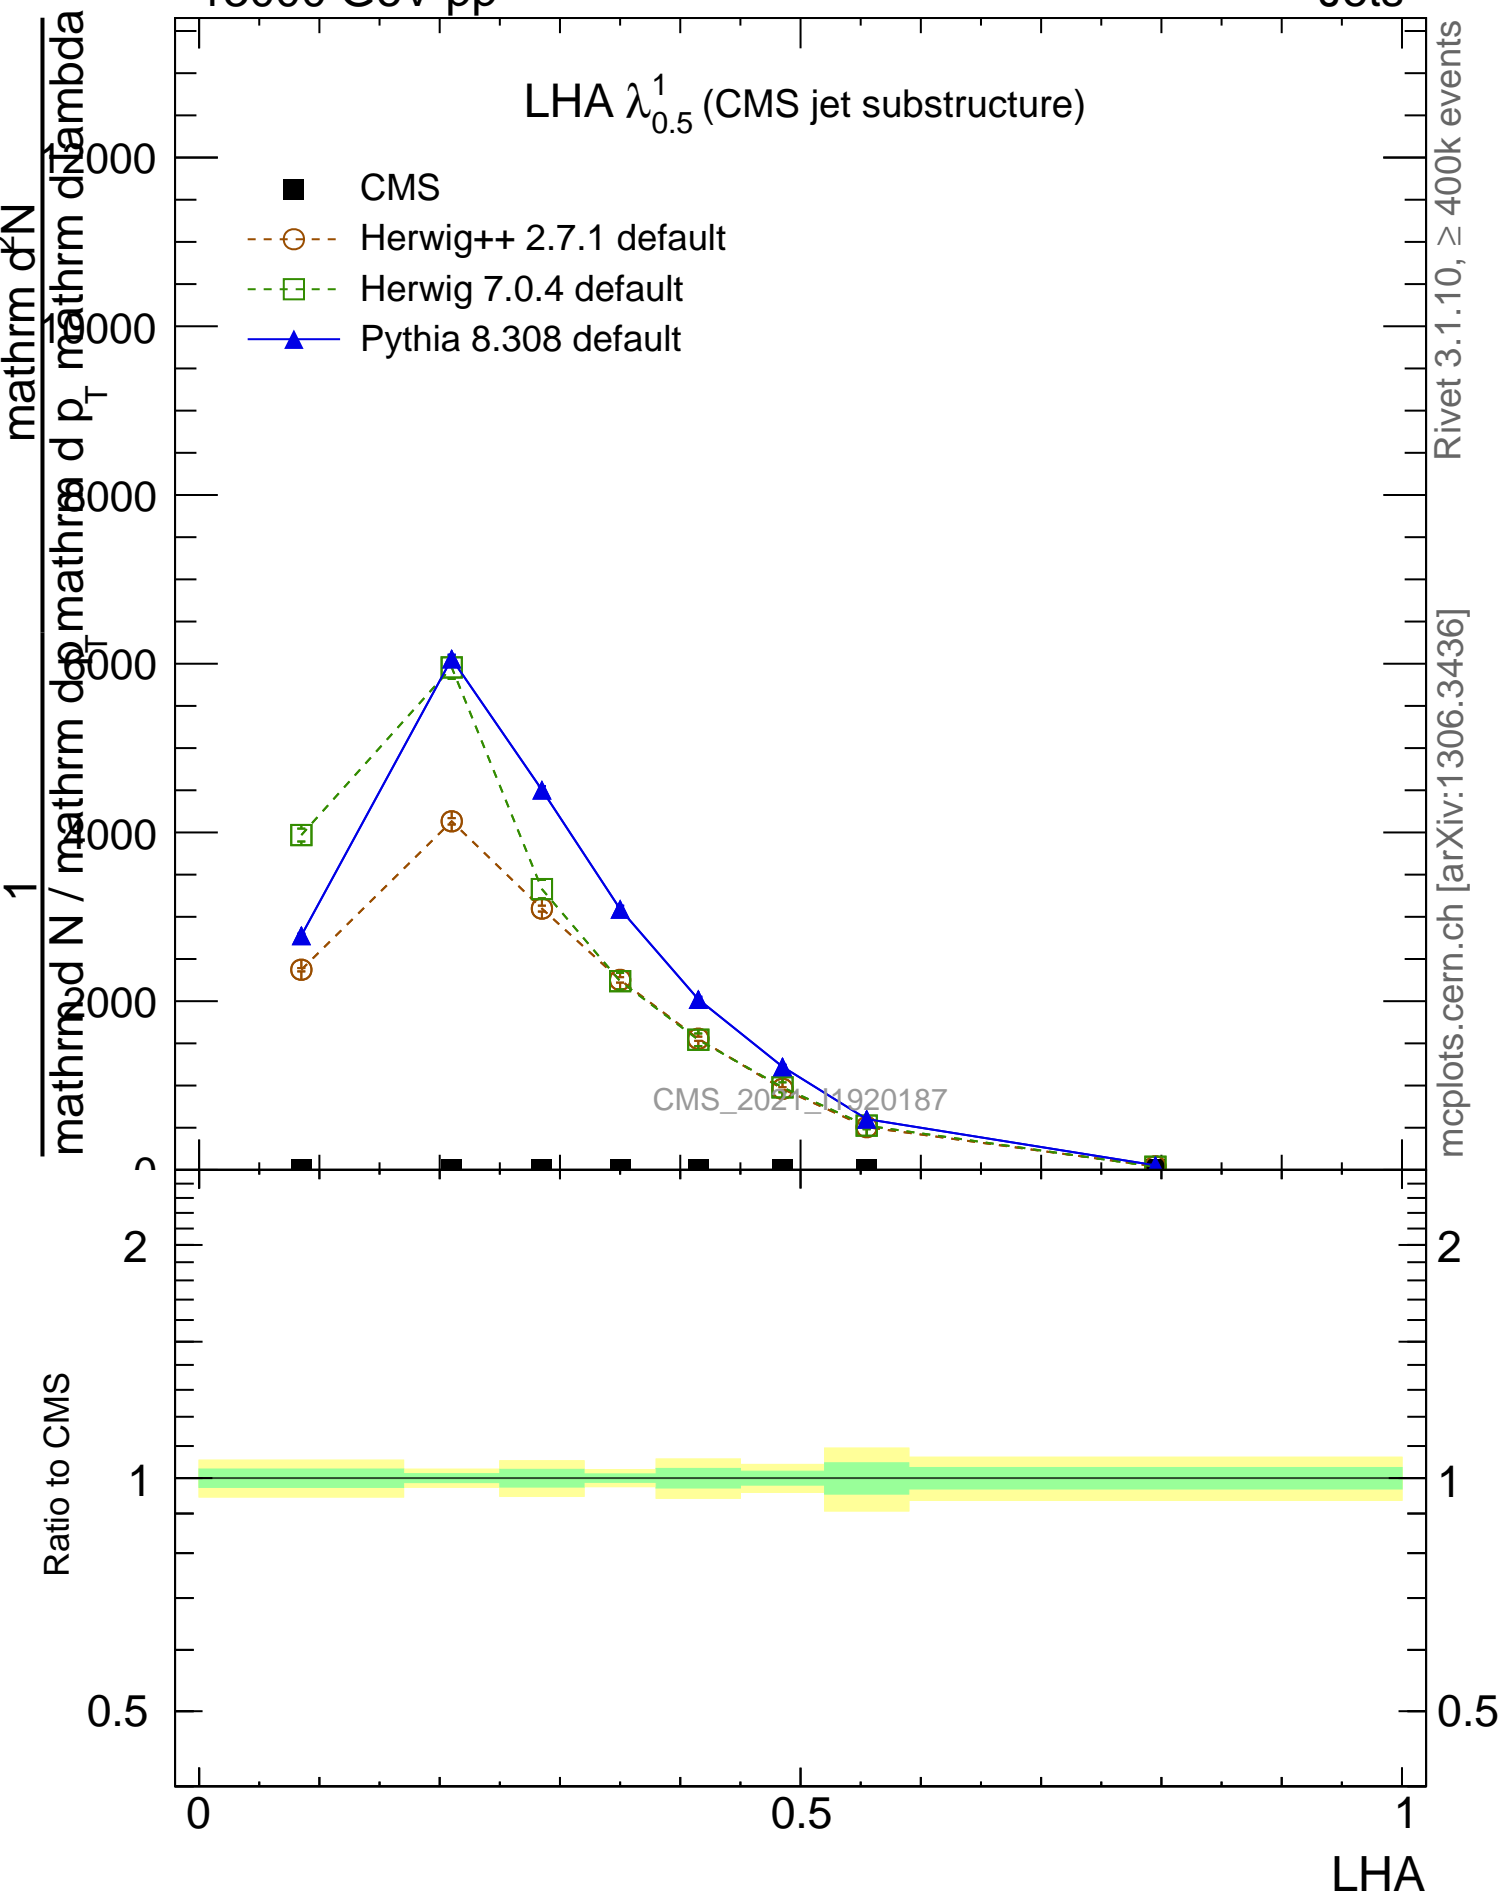

LHA $\lambda_{0.5}^1$ (CMS jet substructure)

- CMS
- Herwig++ 2.7.1 default
- Herwig 7.0.4 default
- ▲- Pythia 8.308 default

Rivet 3.1.10, ≥ 400k events

mcplots.cern.ch [arXiv:1306.3436]

CMS_2021_1920187