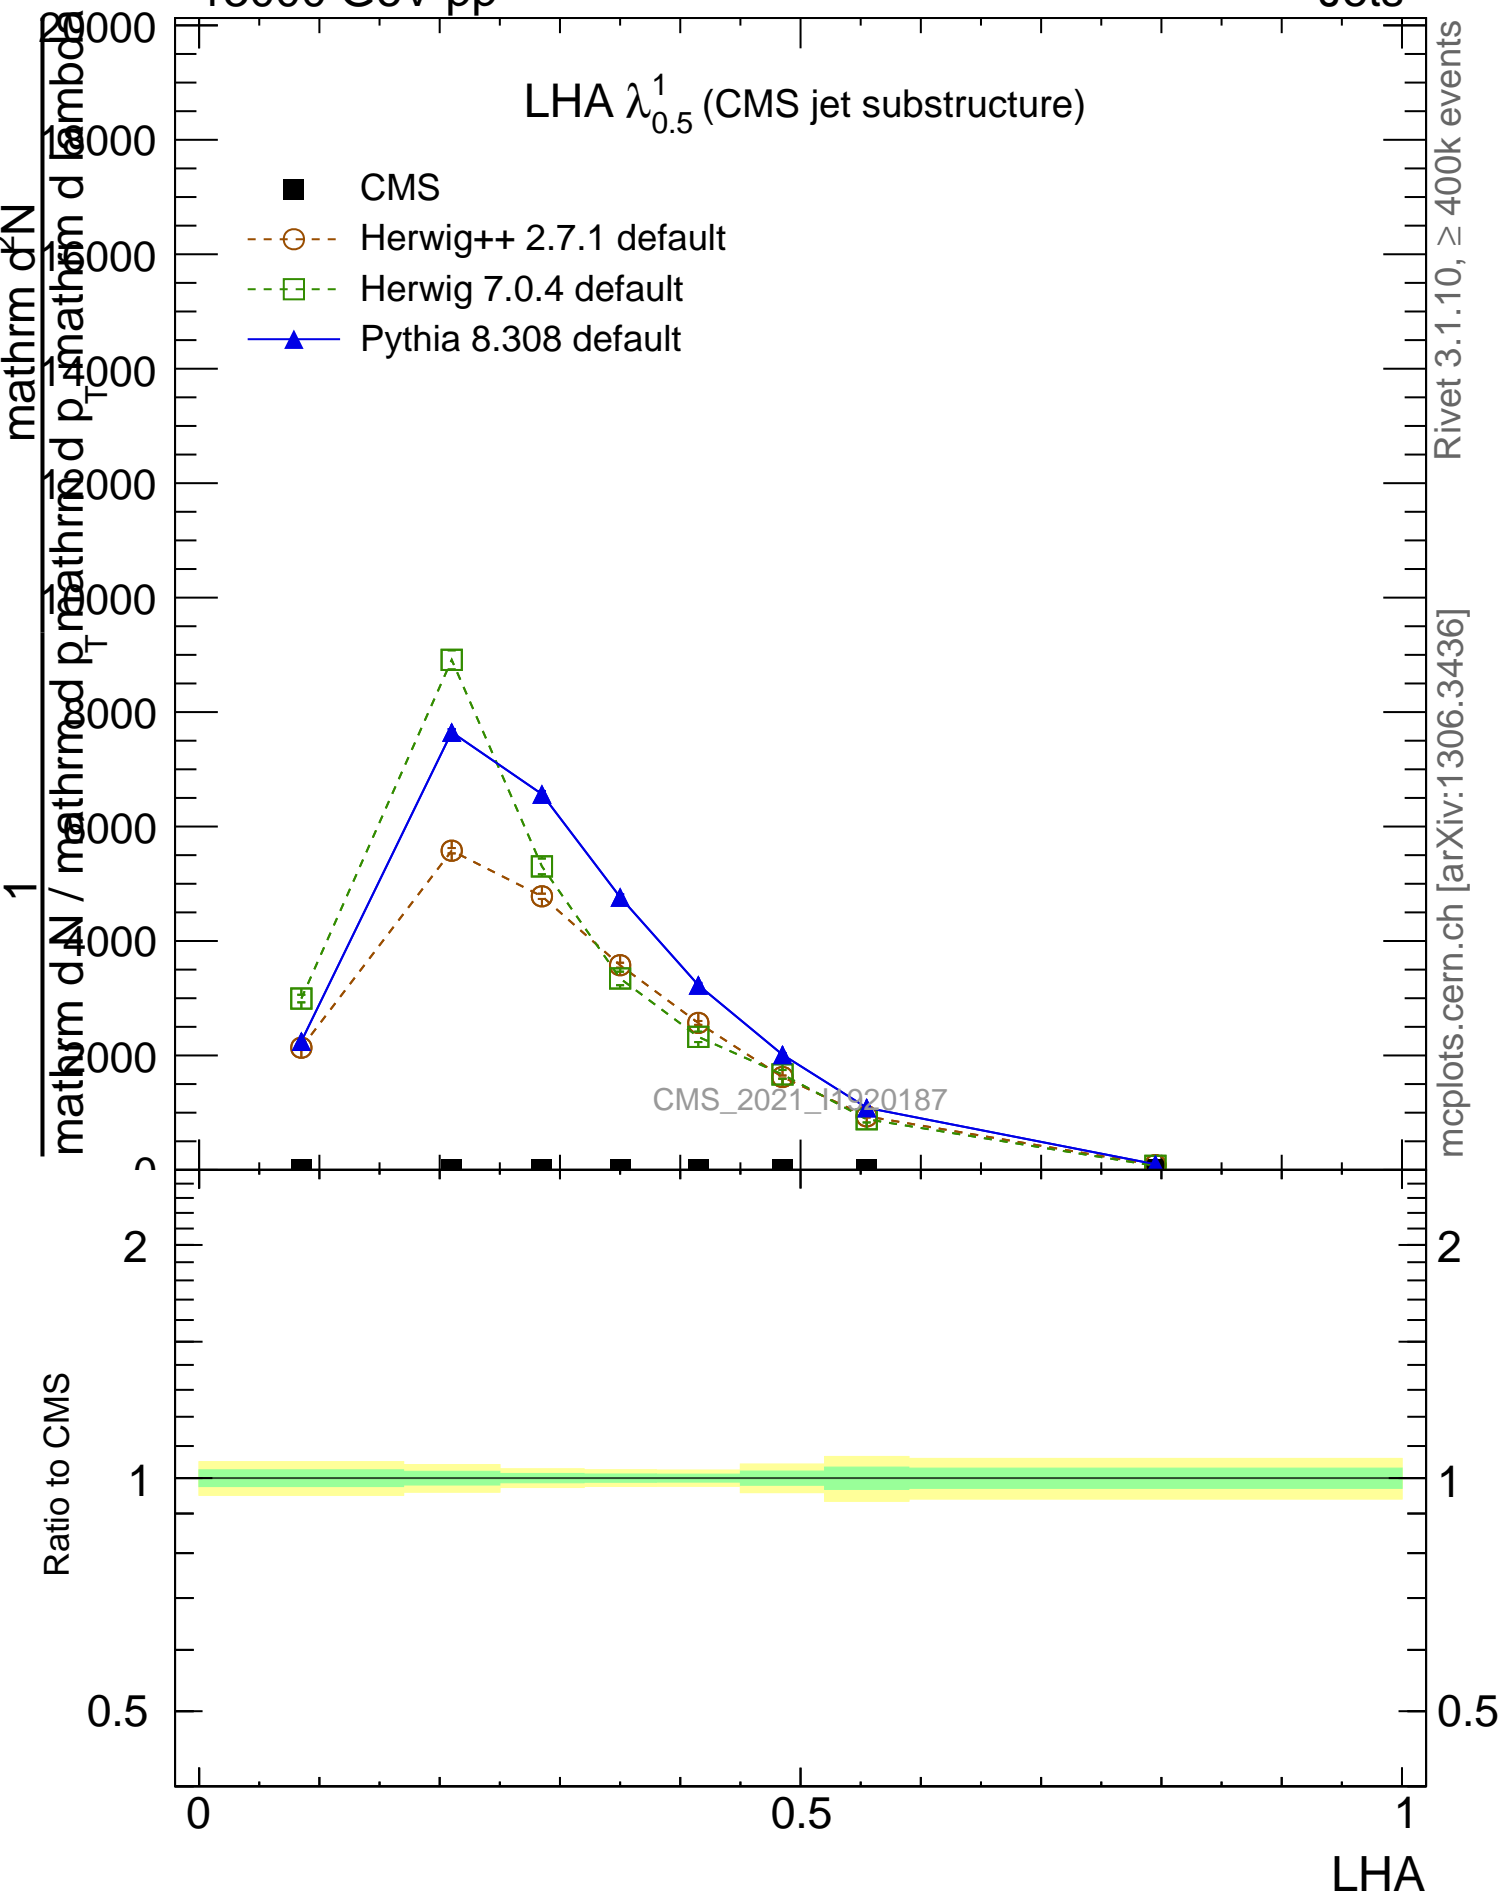

LHA  $\lambda_{0.5}^1$  (CMS jet substructure)

- CMS
- Herwig++ 2.7.1 default
- Herwig 7.0.4 default
- ▲- Pythia 8.308 default

CMS\_2021\_14920187

mcplots.cern.ch [arXiv:1306.3436]

Rivet 3.1.10, ≥ 400k events