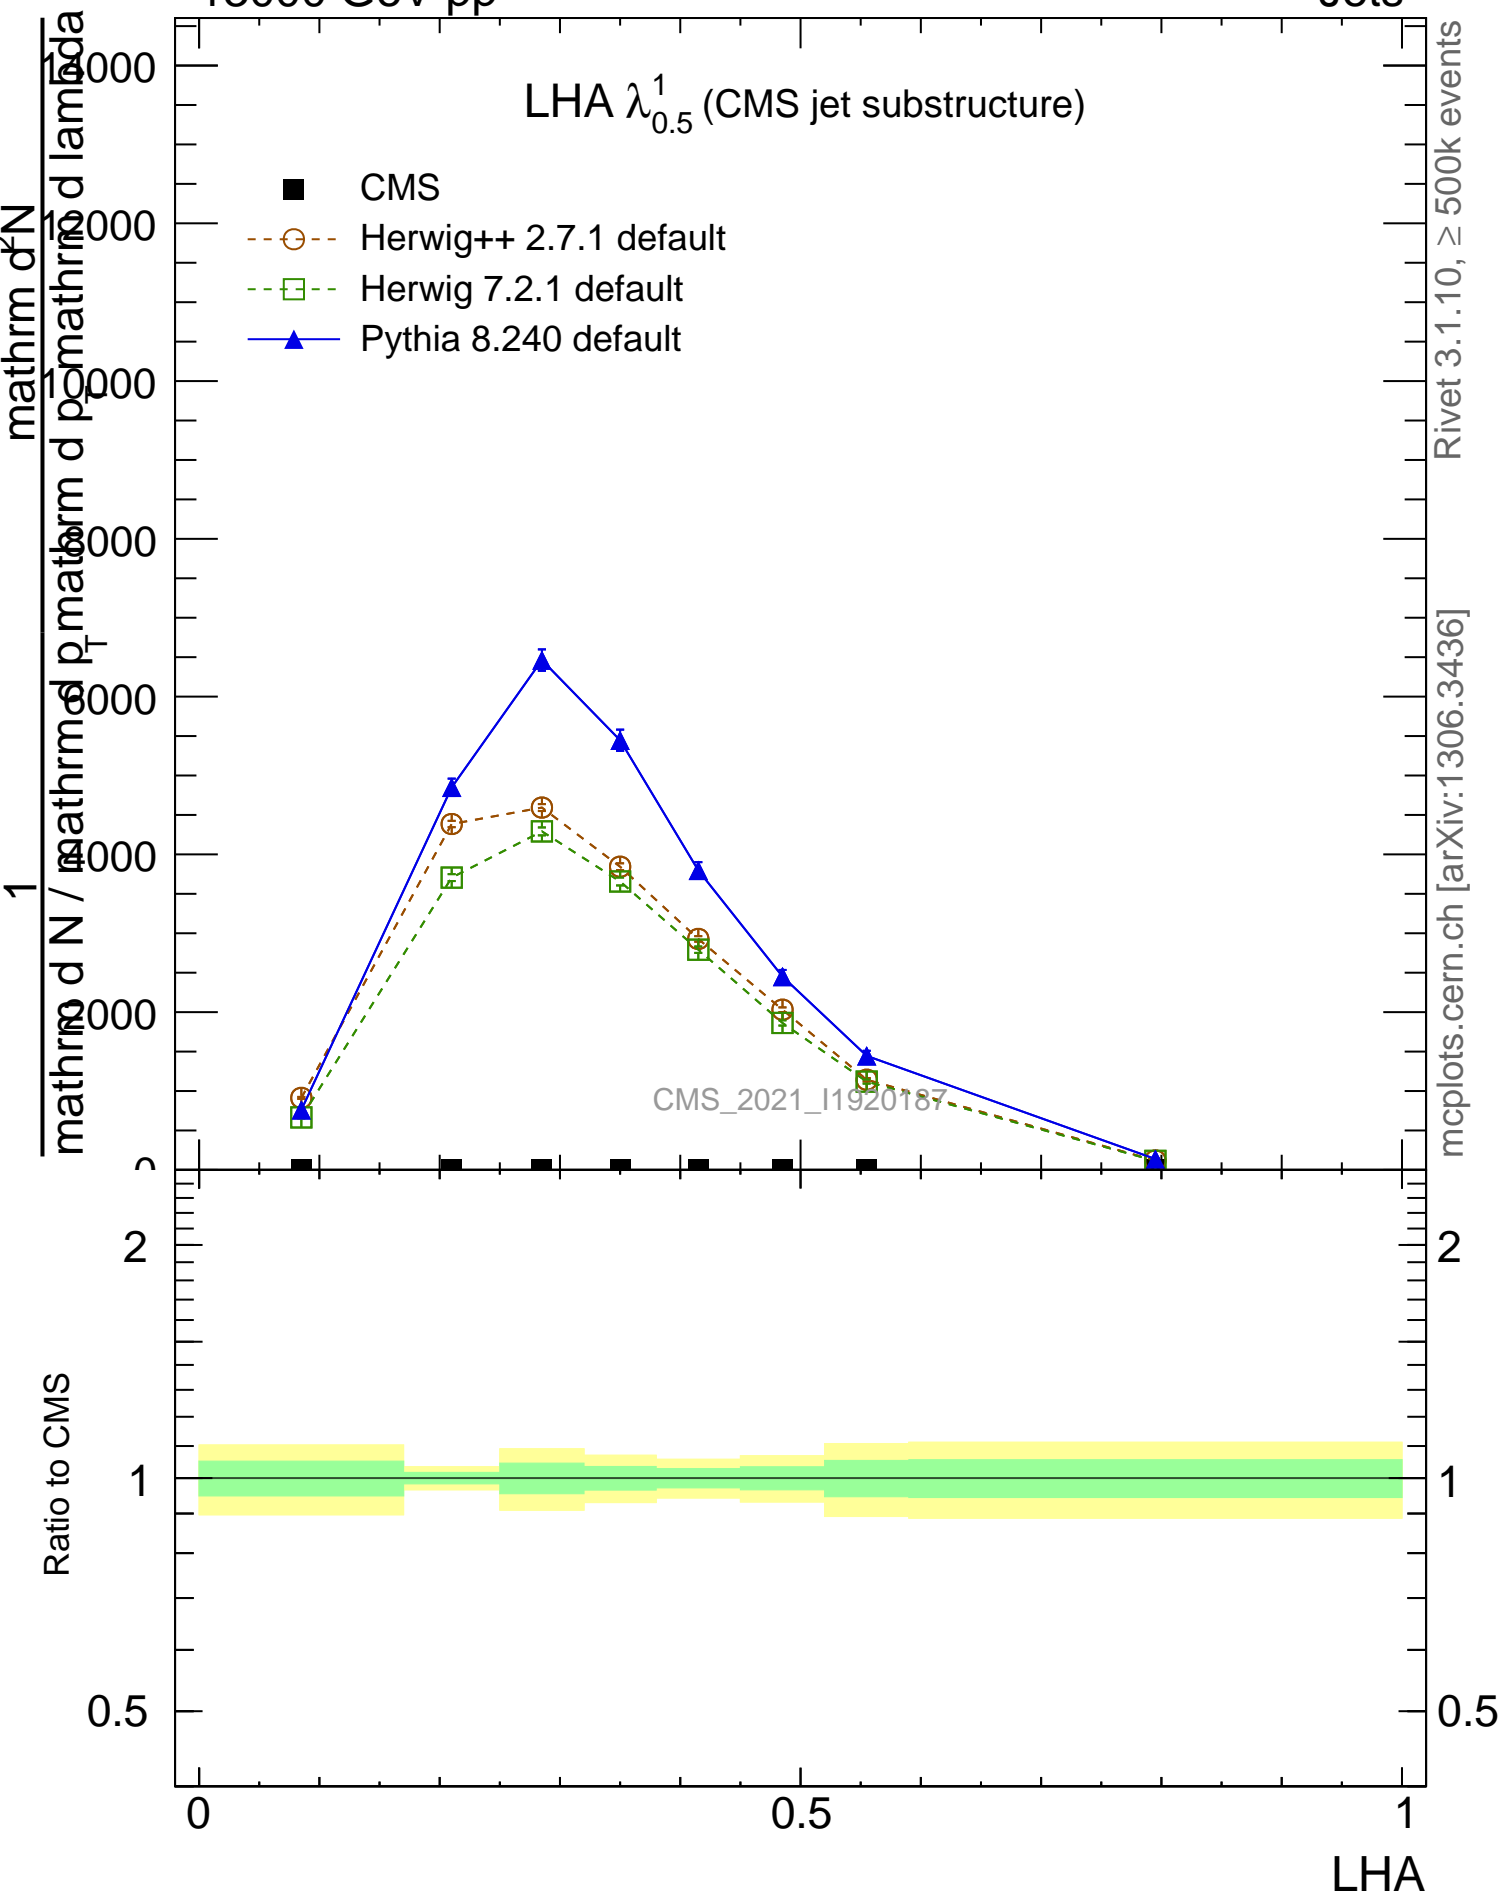

LHA $\lambda_{0.5}^1$ (CMS jet substructure)

- CMS
- Herwig++ 2.7.1 default
- Herwig 7.2.1 default
- ▲- Pythia 8.240 default

CMS_2021_I1920187

mcplots.cern.ch [arXiv:1306.3436]

Rivet 3.1.10, ≥ 500k events