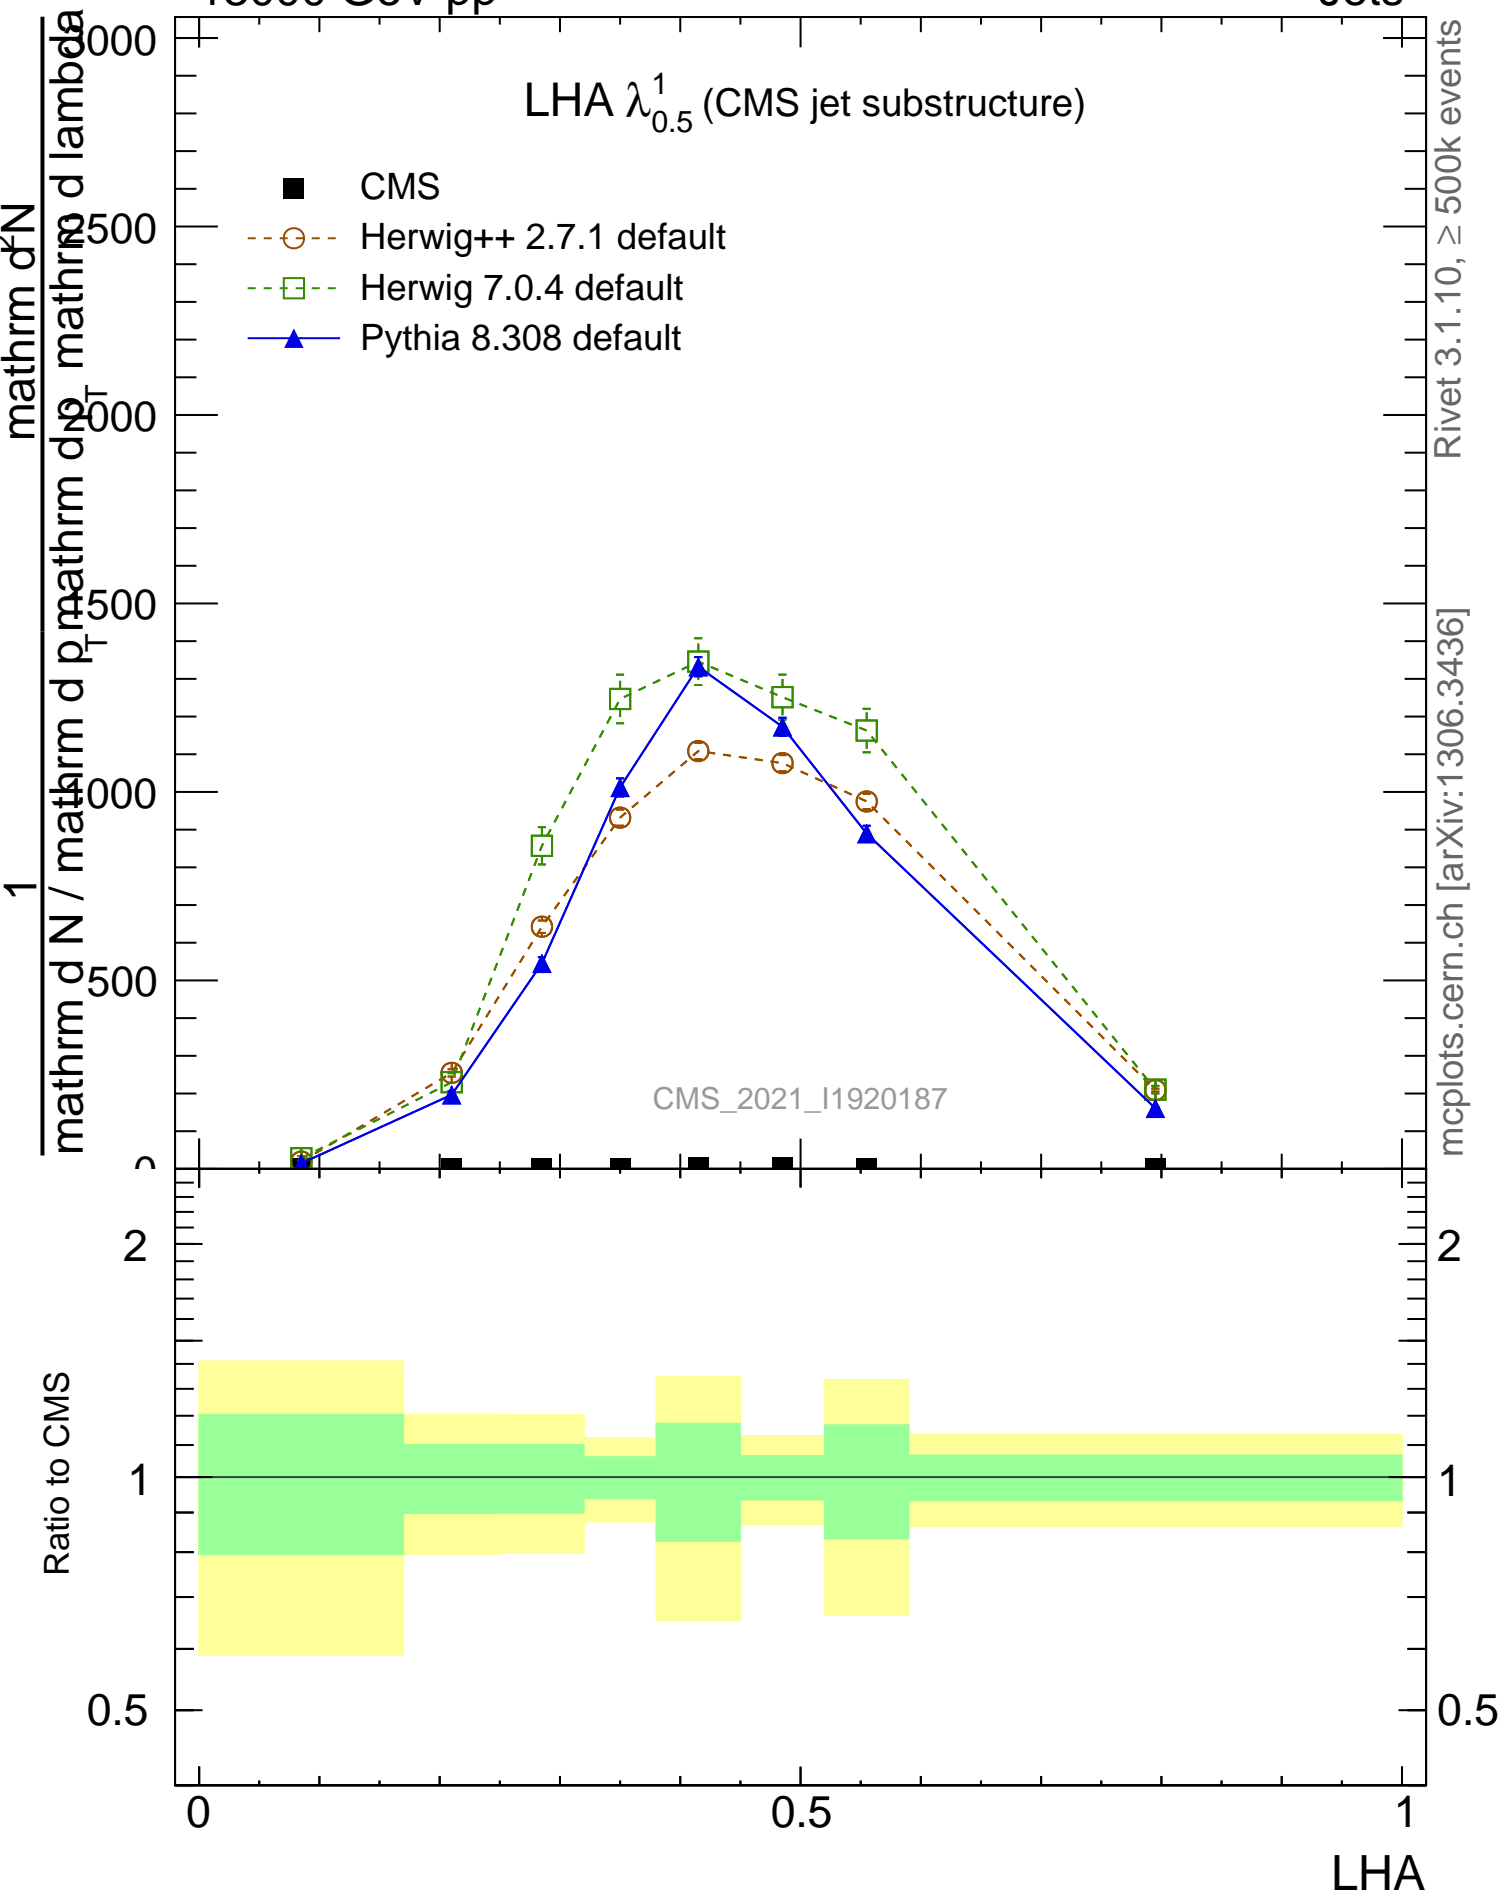

LHA $\lambda_{0.5}^1$ (CMS jet substructure)

- CMS
- Herwig++ 2.7.1 default
- Herwig 7.0.4 default
- ▲- Pythia 8.308 default

CMS_2021_I1920187

Rivet 3.1.10, ≥ 500k events
mcplots.cern.ch [arXiv:1306.3436]