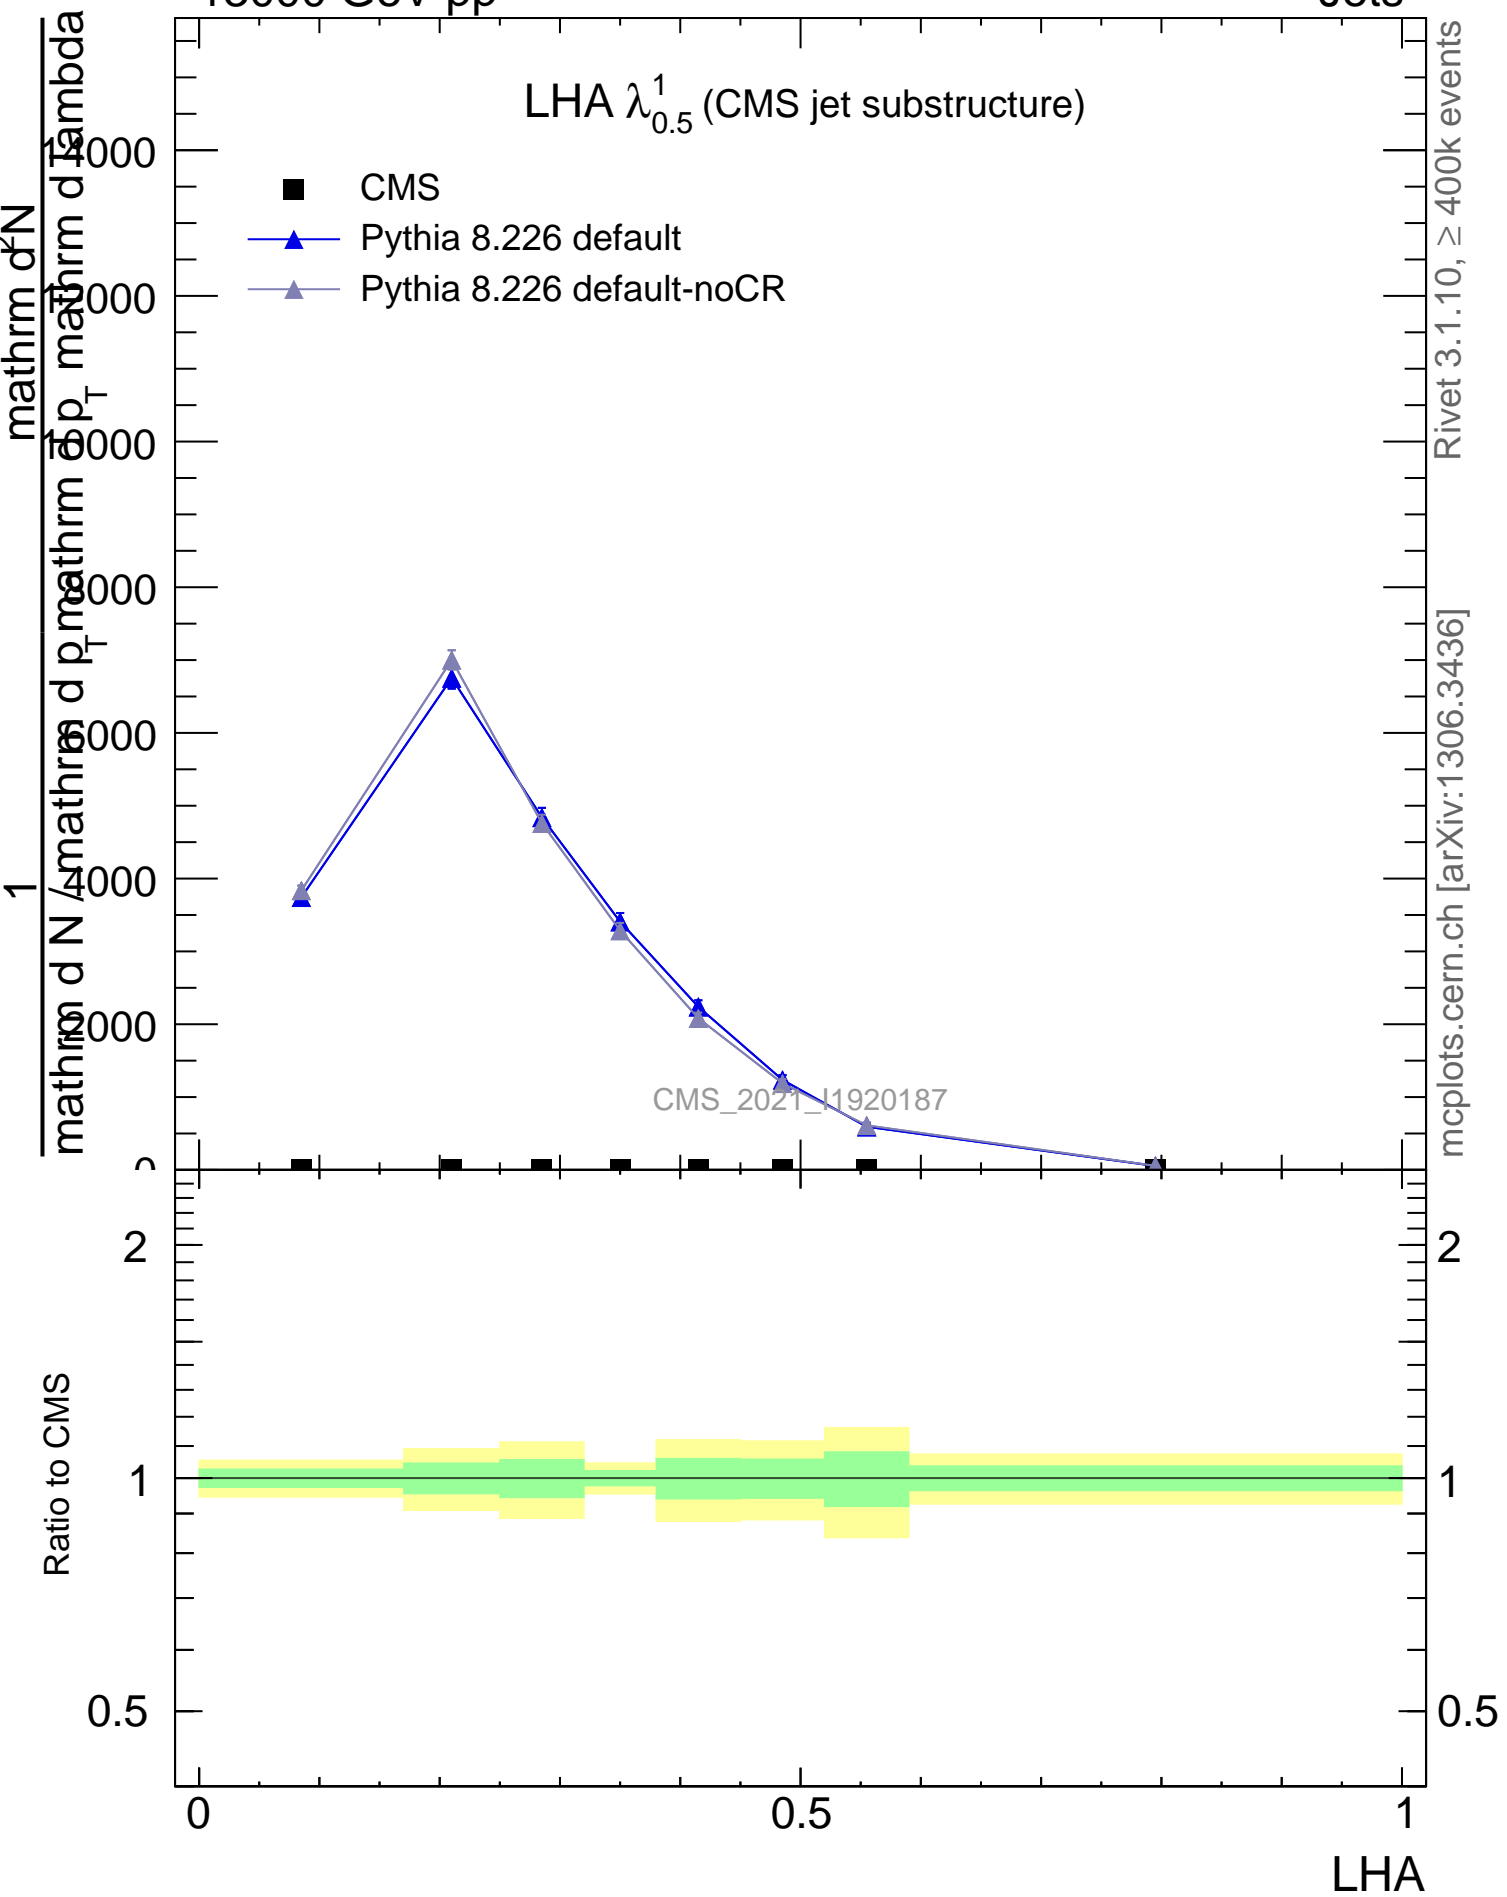

LHA $\lambda_{0.5}^1$ (CMS jet substructure)

- CMS
- ▲ Pythia 8.226 default
- ▲ Pythia 8.226 default-noCR

CMS_2021_11920187

mcplots.cern.ch [arXiv:1306.3436]

Rivet 3.1.10, $\geq 400k$ events