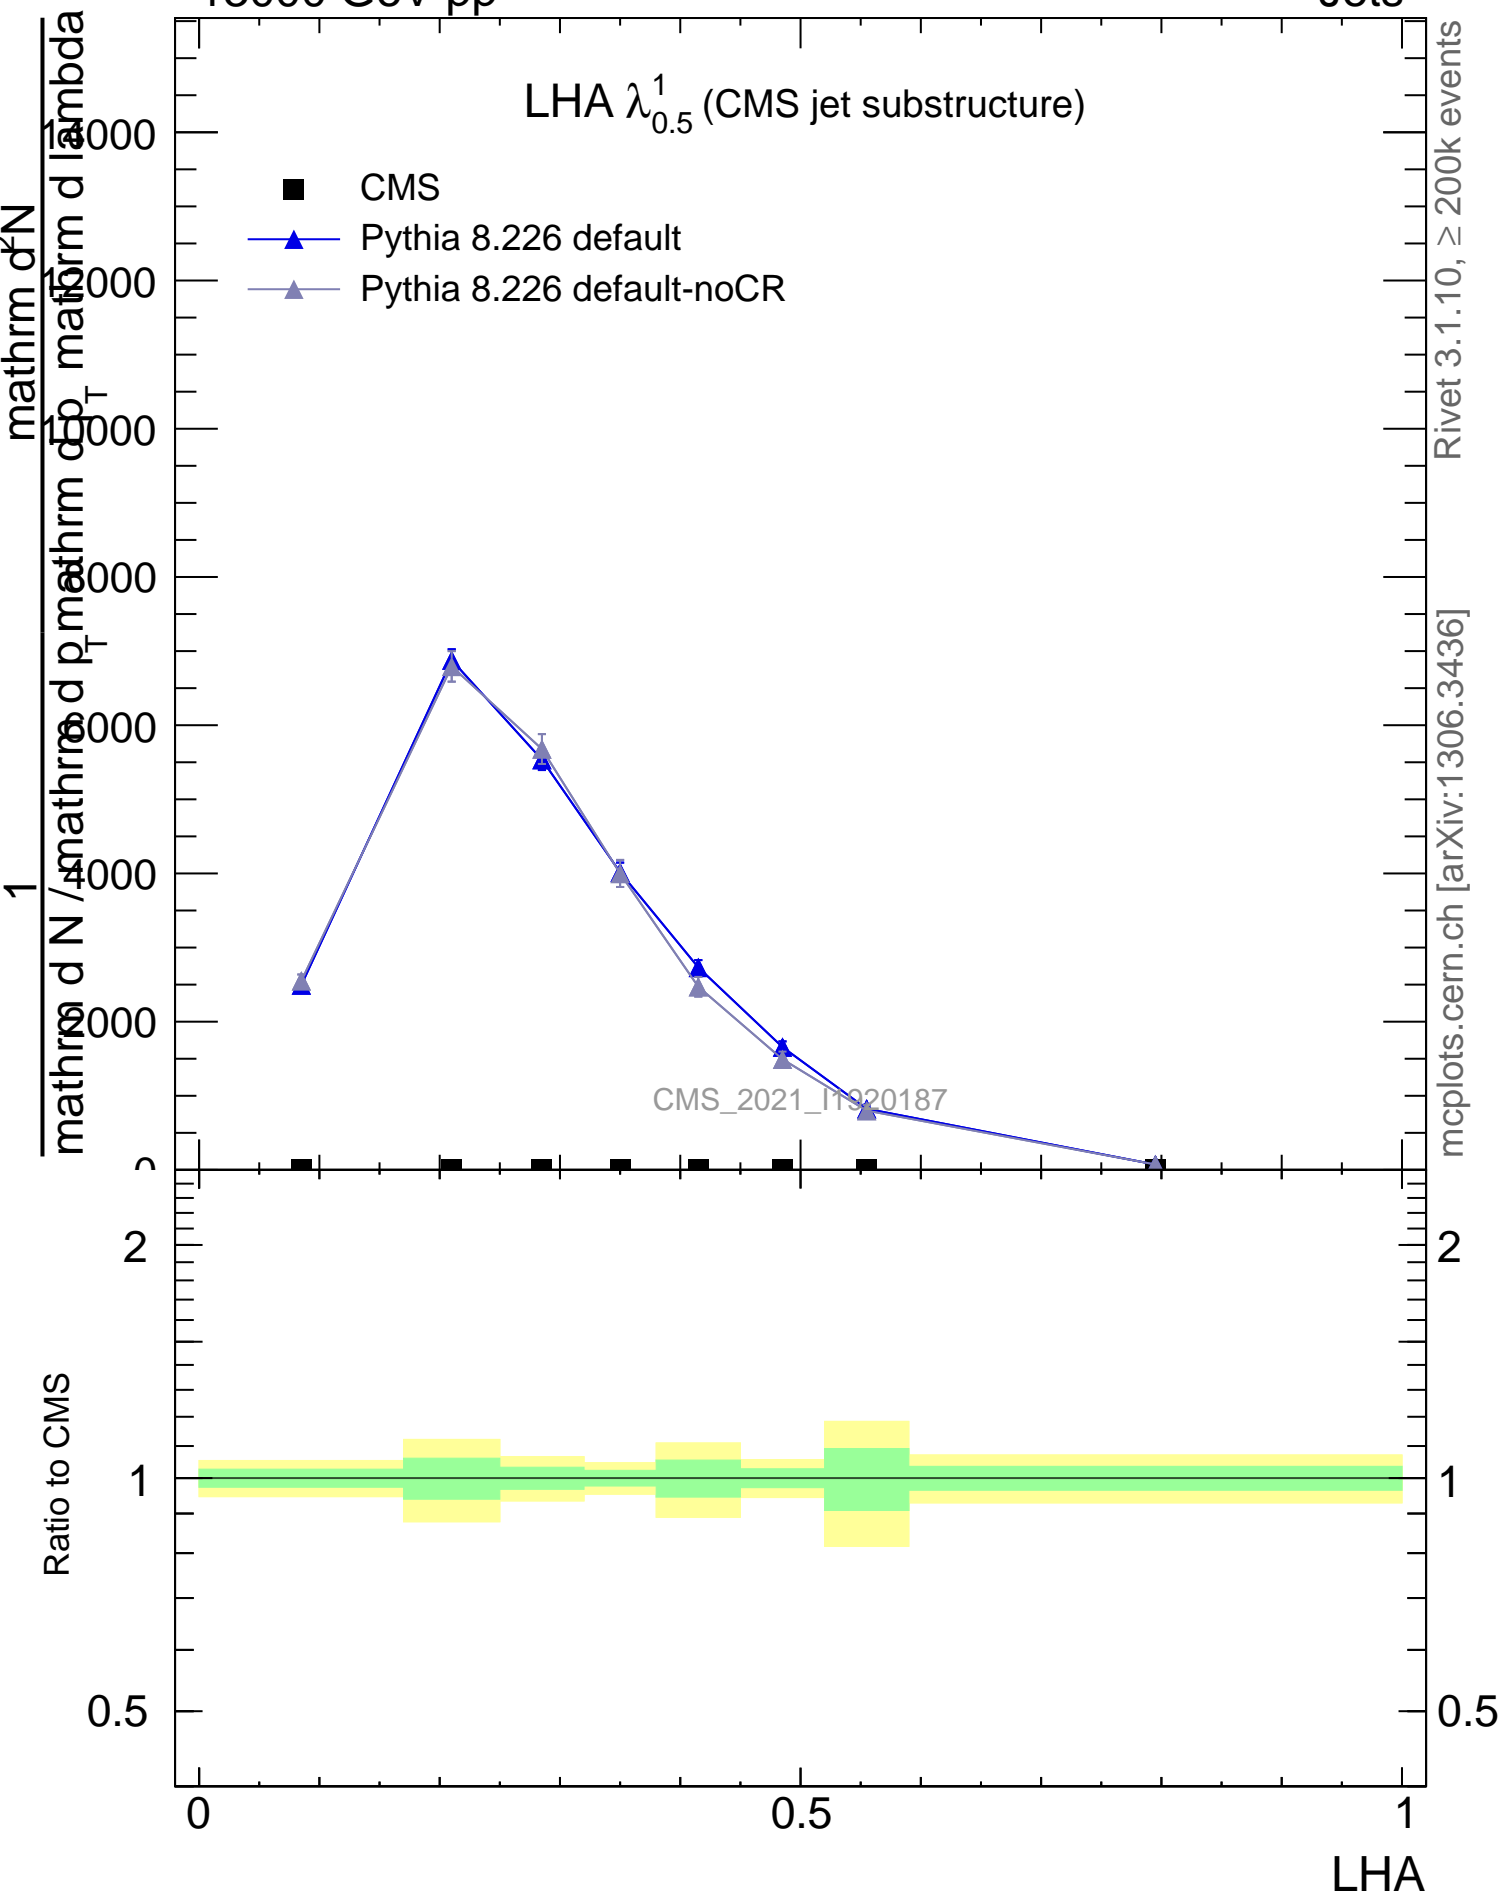

LHA  $\lambda_{0.5}^1$  (CMS jet substructure)

- CMS
- ▲ Pythia 8.226 default
- ▲ Pythia 8.226 default-noCR

CMS\_2021\_IT920187

mcplots.cern.ch [arXiv:1306.3436]

Rivet 3.1.10, ≥ 200k events