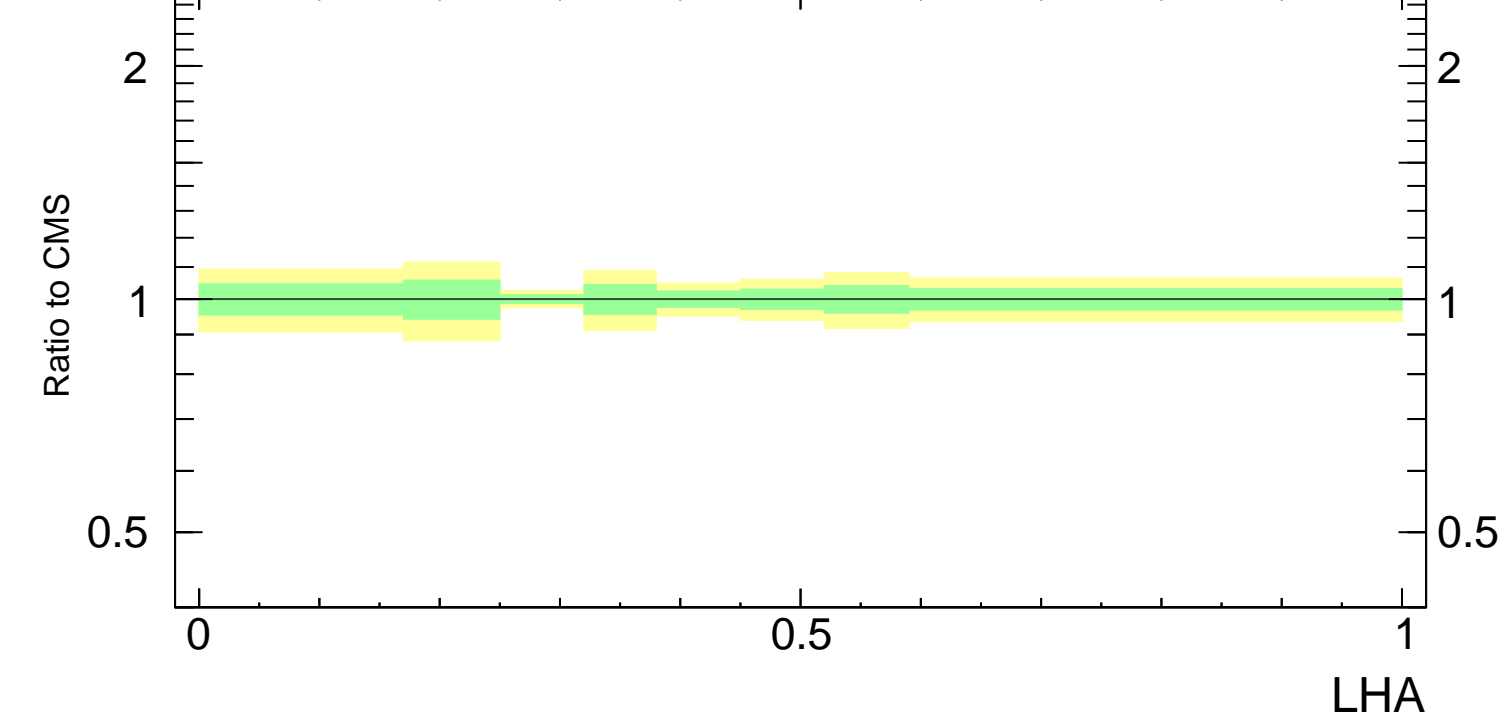

LHA  $\lambda_{0.5}^1$  (CMS jet substructure)

- CMS
- ▲ Pythia 8.226 default
- ▲ Pythia 8.226 default-noCR

CMS\_2021\_I1920187

mcplots.cern.ch [arXiv:1306.3436]

Rivet 3.1.10, ≥ 500k events