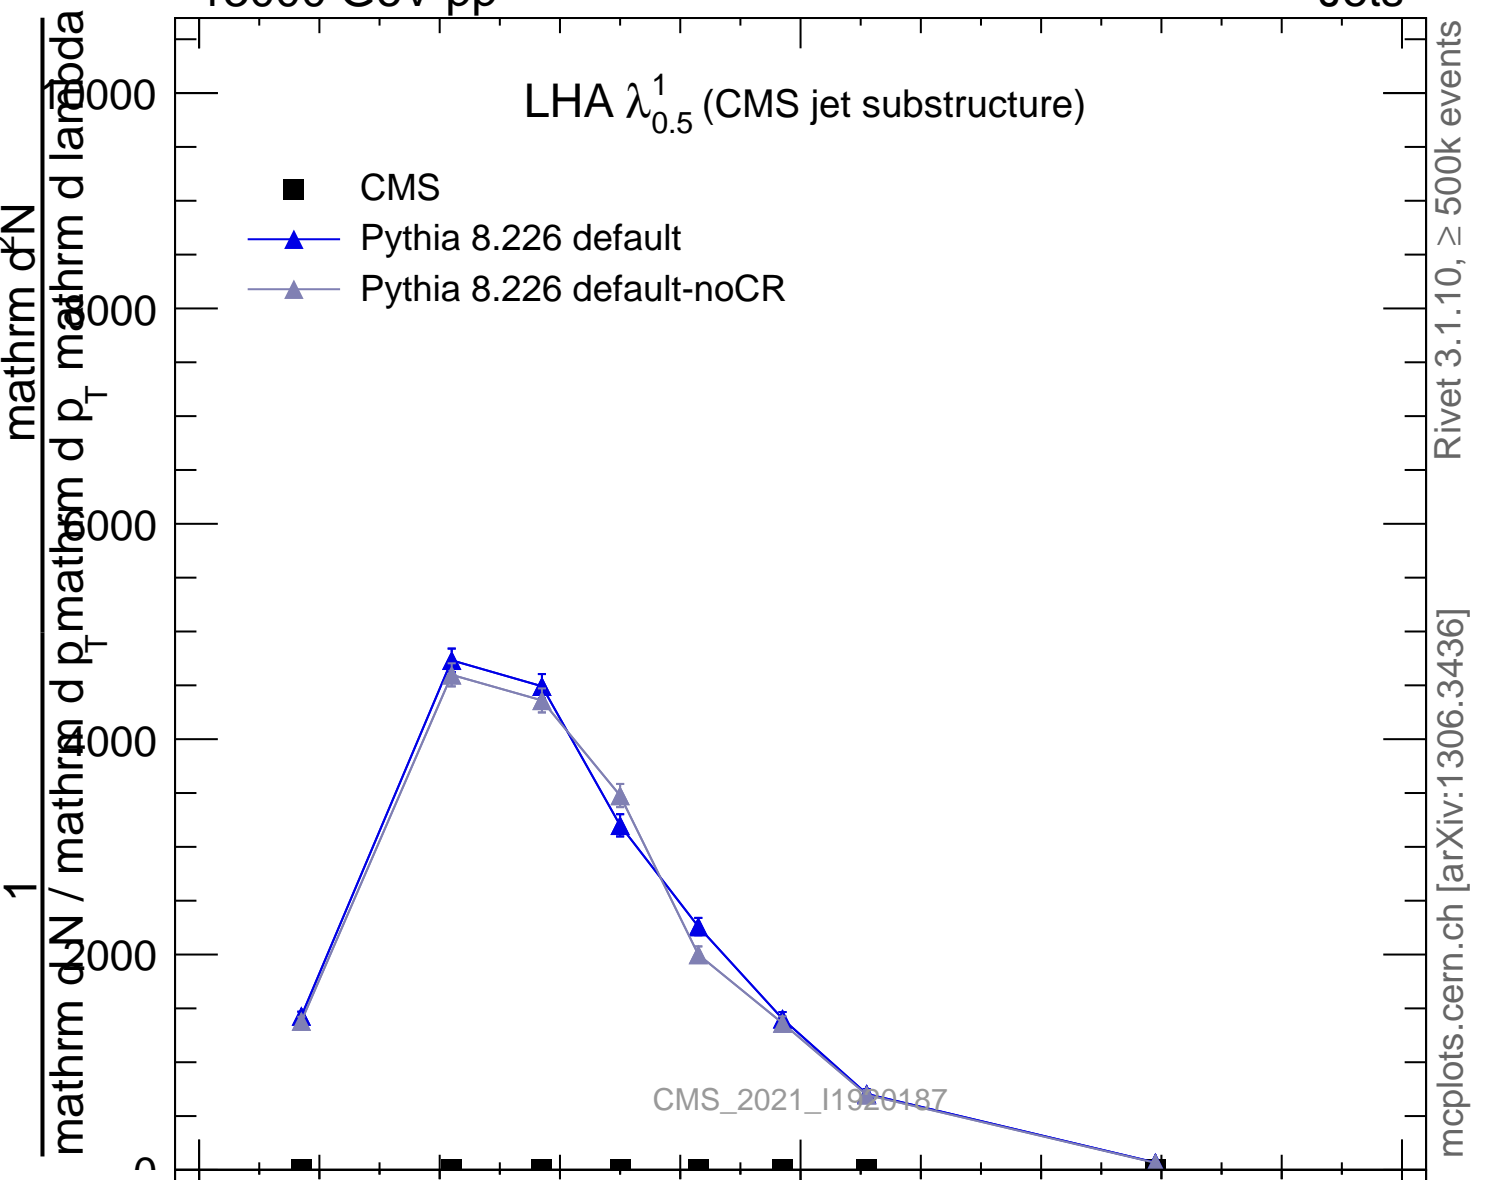

LHA  $\lambda_{0.5}^1$  (CMS jet substructure)

- CMS
- ▲ Pythia 8.226 default
- ▲ Pythia 8.226 default-noCR

CMS\_2021\_I1920187

mcplots.cern.ch [arXiv:1306.3436]

Rivet 3.1.10, ≥ 500k events