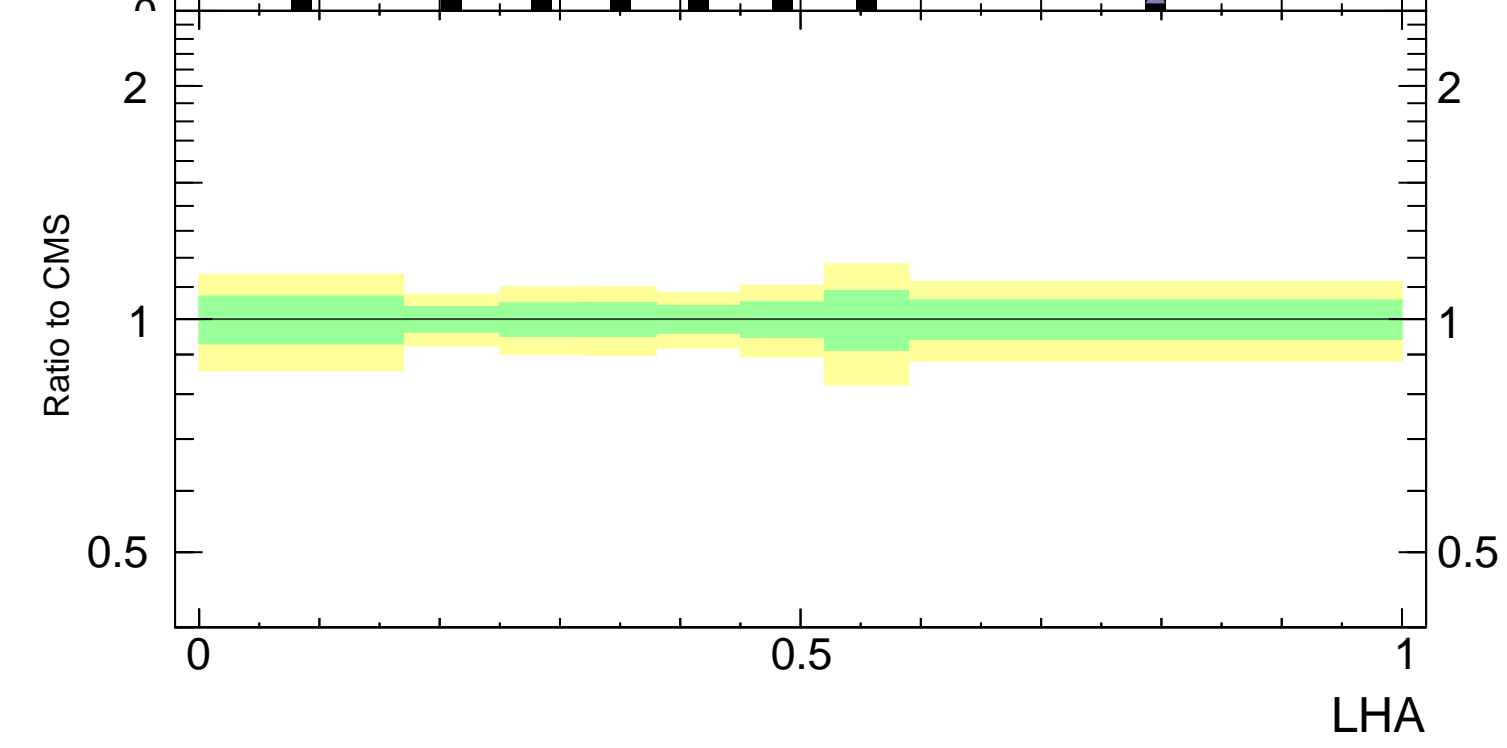

LHA $\lambda_{0.5}^1$ (CMS jet substructure)

- CMS
- ▲ Pythia 8.226 default
- ▲ Pythia 8.226 default-noCR

CMS_2021_I1920187

mcplots.cern.ch [arXiv:1306.3436]

Rivet 3.1.10, $\geq 400k$ events