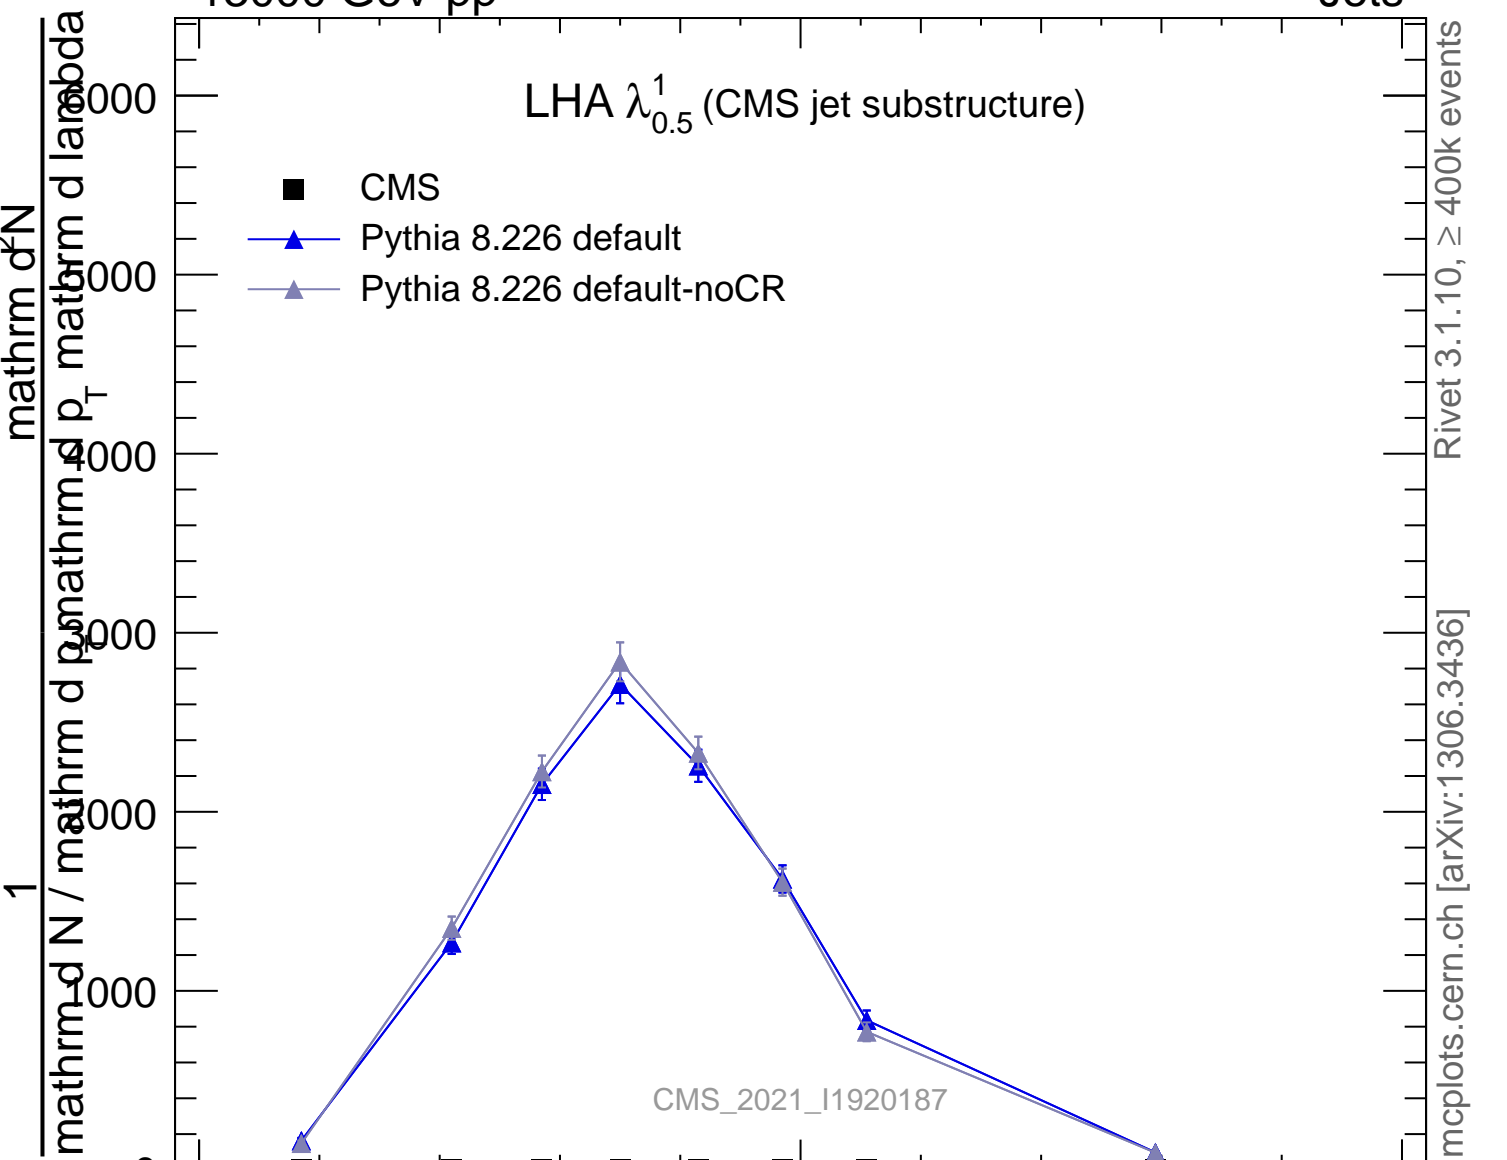

LHA $\lambda_{0.5}^1$ (CMS jet substructure)

- CMS
- ▲ Pythia 8.226 default
- ▲ Pythia 8.226 default-noCR

CMS_2021_I1920187

mcplots.cern.ch [arXiv:1306.3436]

Rivet 3.1.10, $\geq 400k$ events