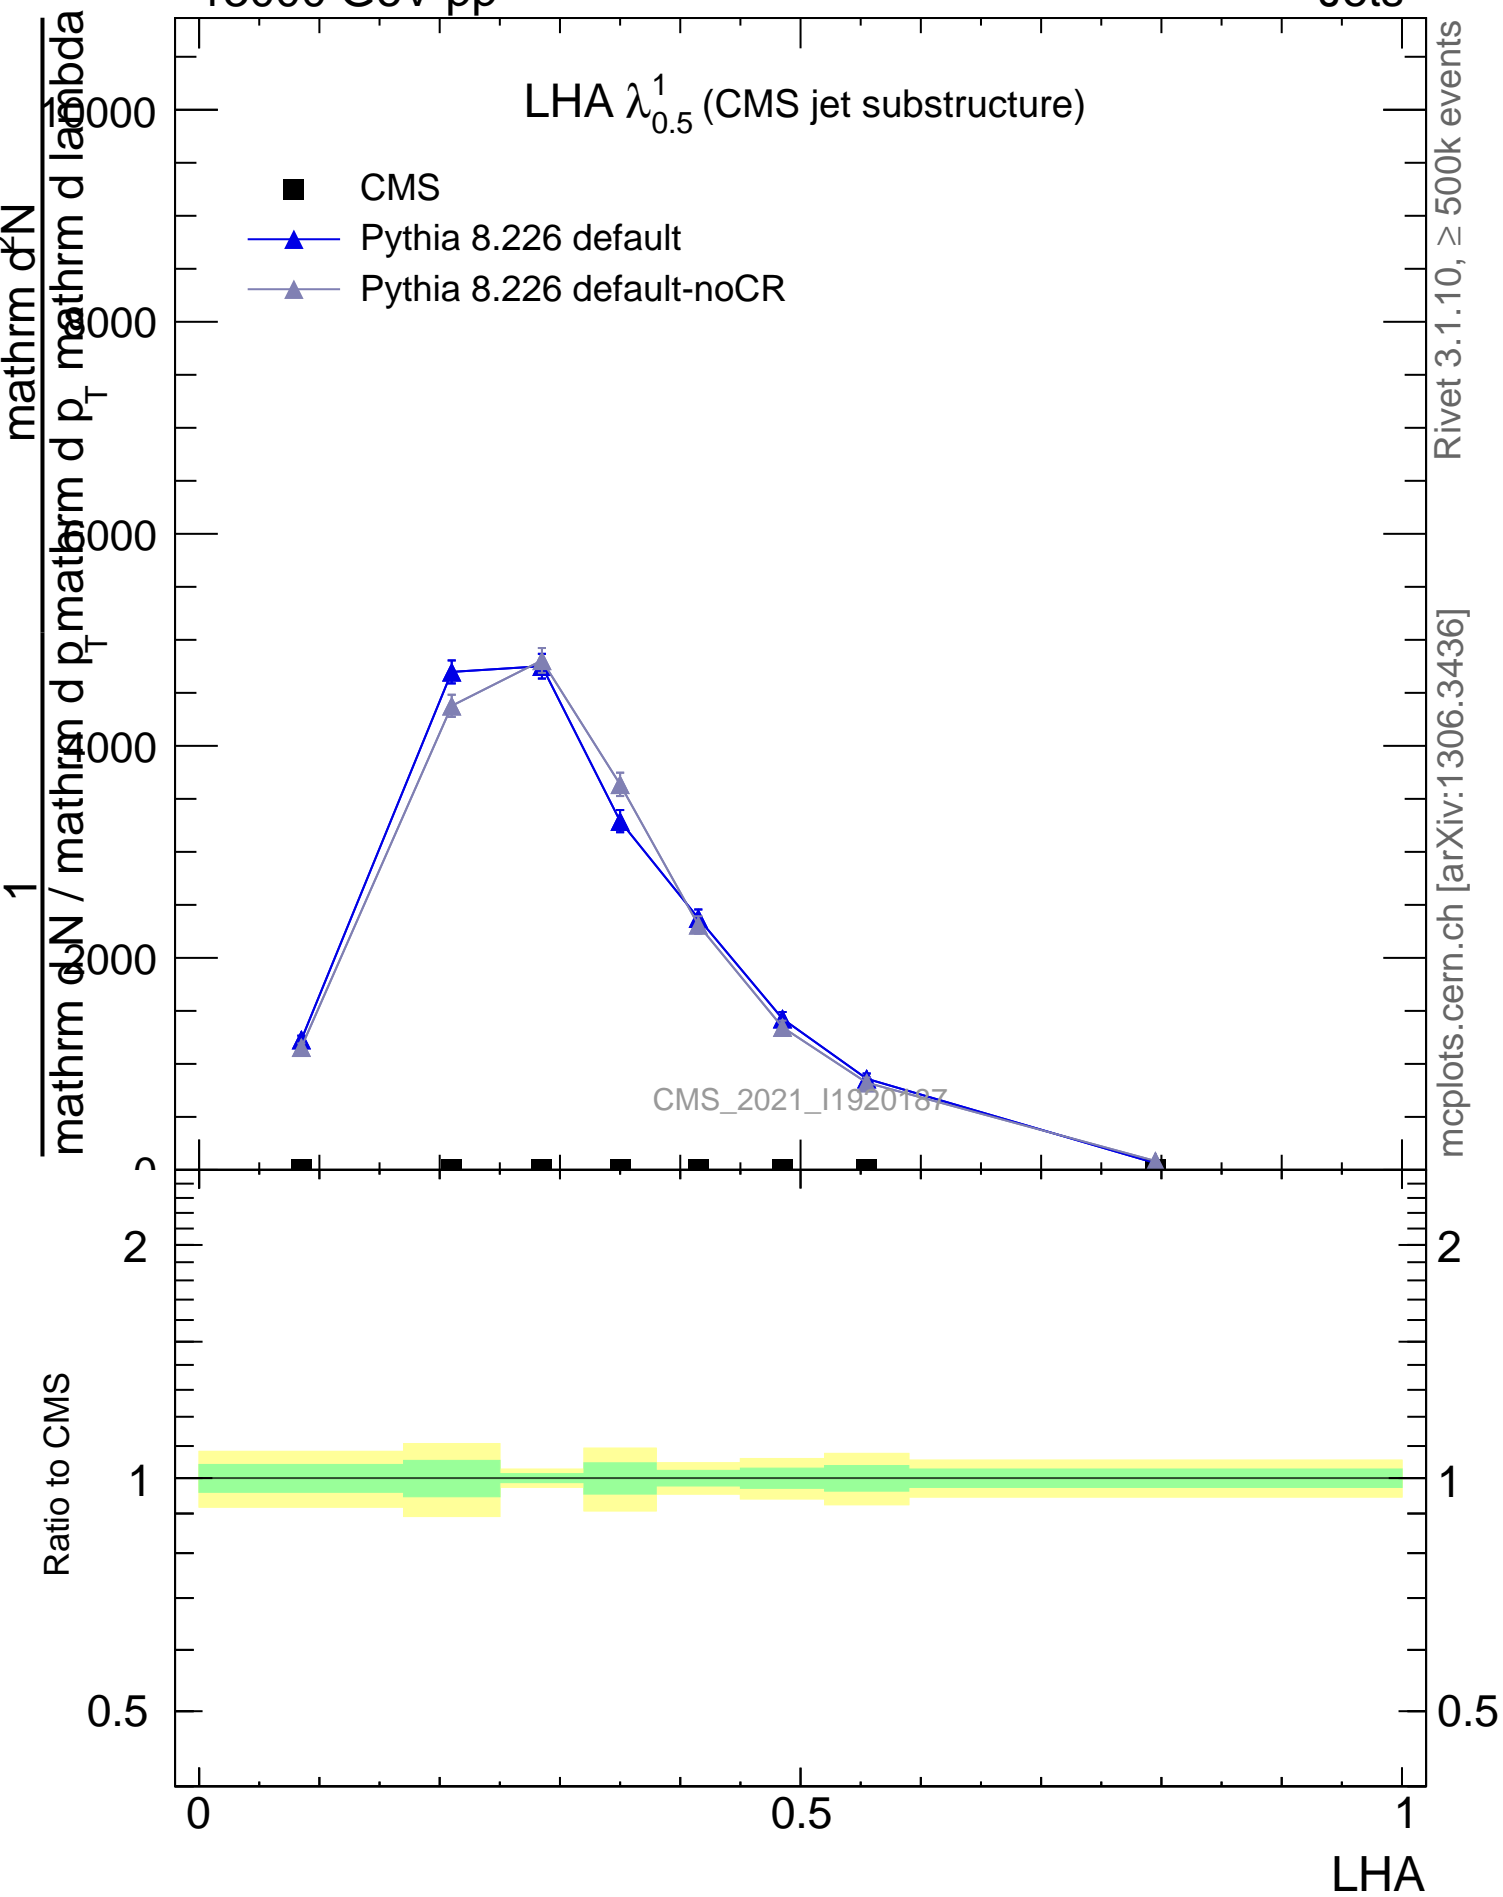

LHA $\lambda_{0.5}^1$ (CMS jet substructure)

- CMS
- ▲ Pythia 8.226 default
- ▲ Pythia 8.226 default-noCR

mcplots.cern.ch [arXiv:1306.3436]

CMS_2021_I1920187

Rivet 3.1.10, $\geq 500k$ events