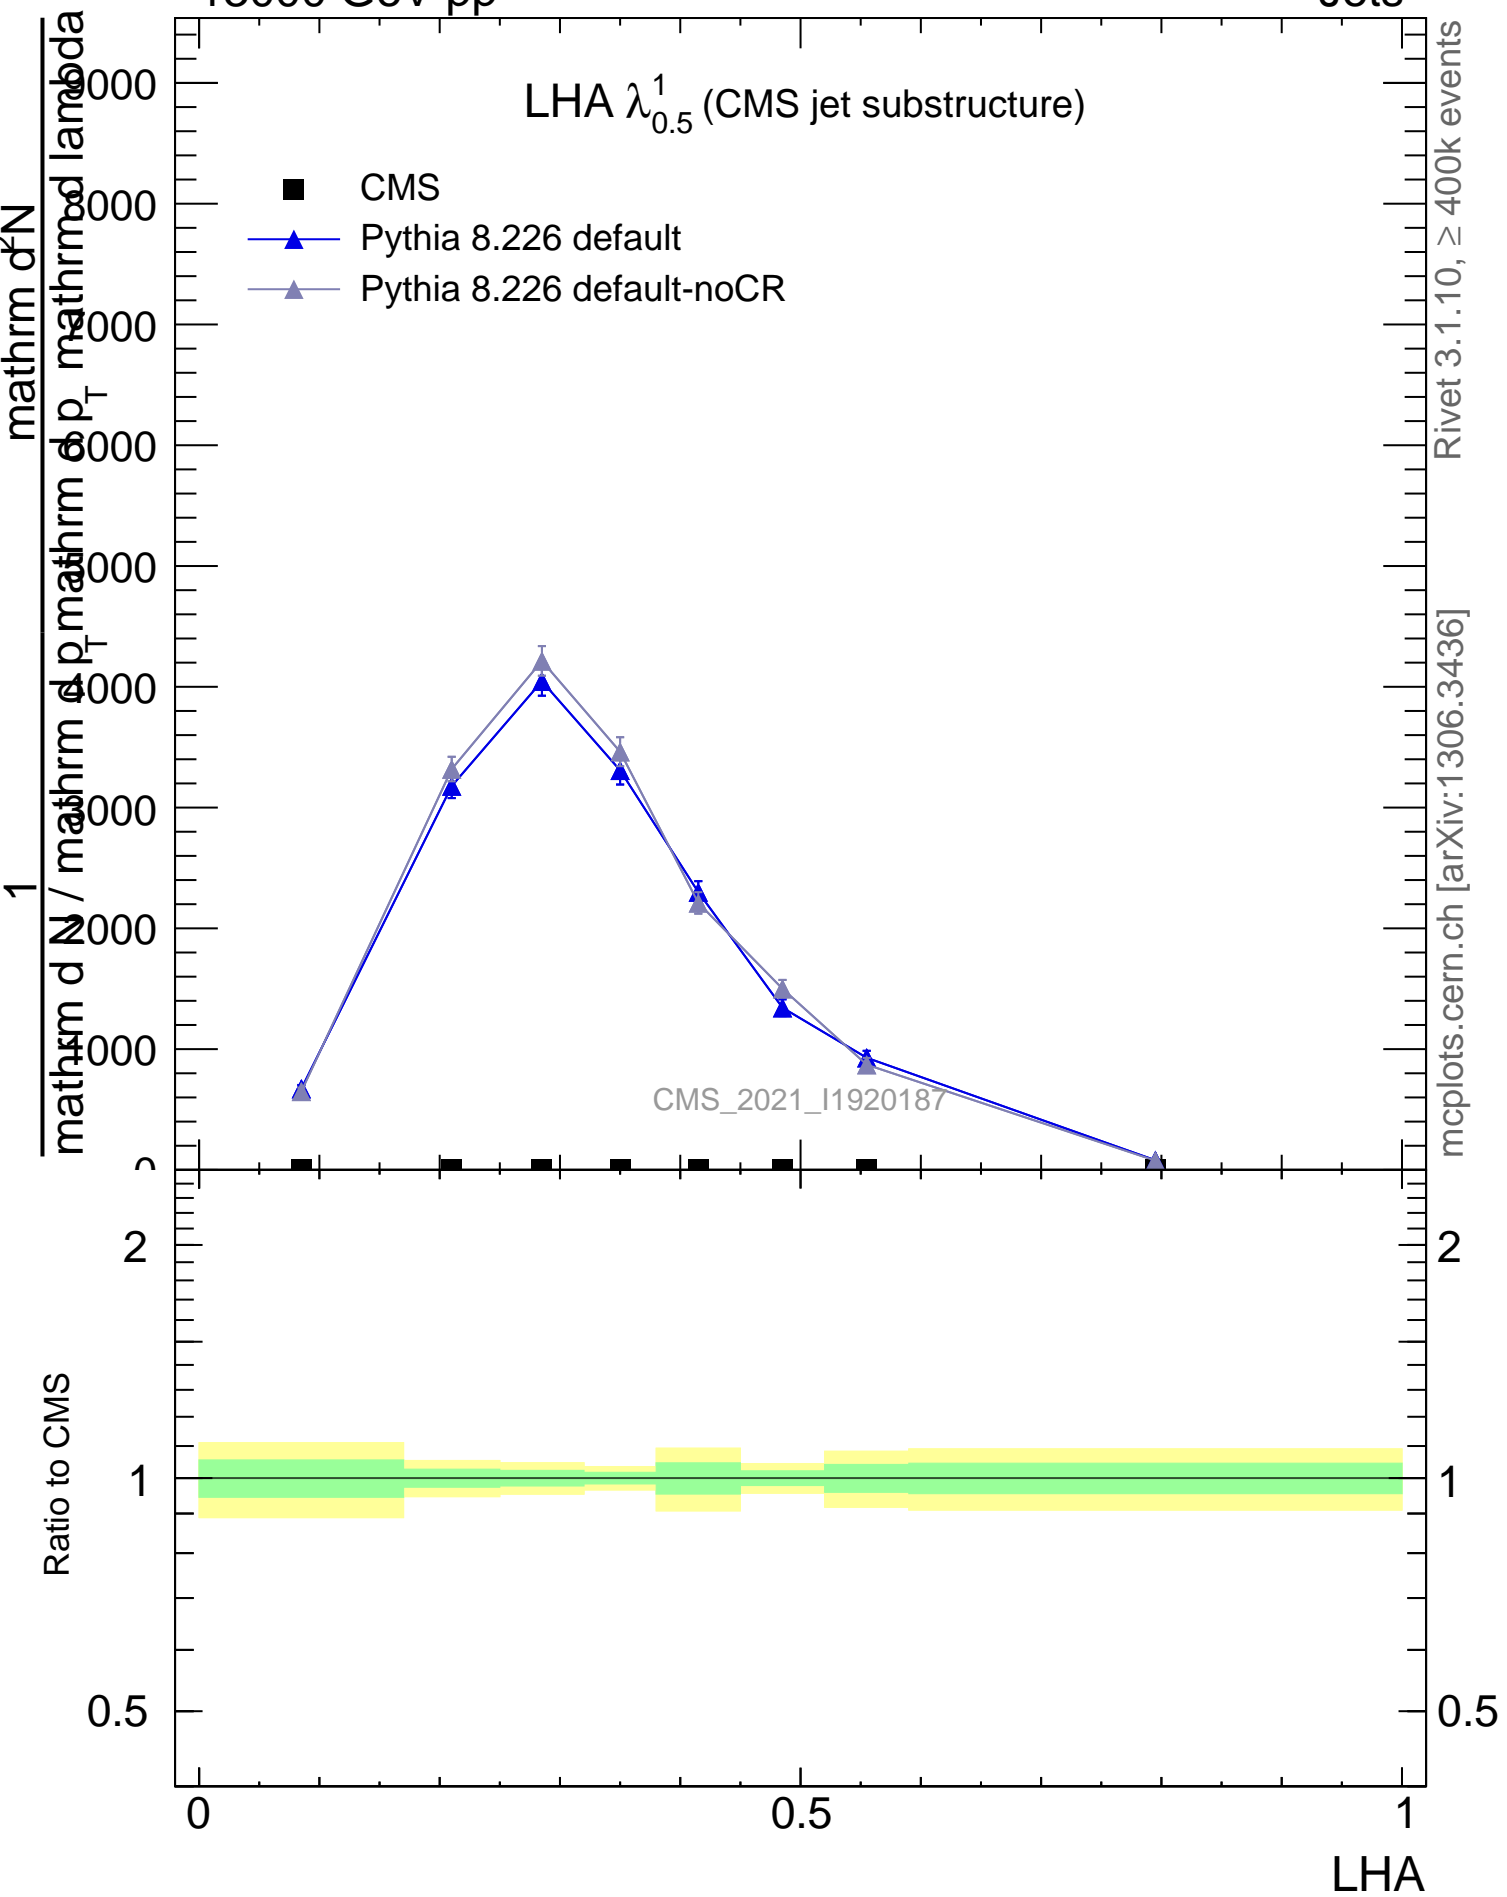

LHA $\lambda_{0.5}^1$ (CMS jet substructure)

- CMS
- ▲ Pythia 8.226 default
- ▲ Pythia 8.226 default-noCR

CMS_2021_I1920187

mcplots.cern.ch [arXiv:1306.3436]

Rivet 3.1.10, $\geq 400k$ events