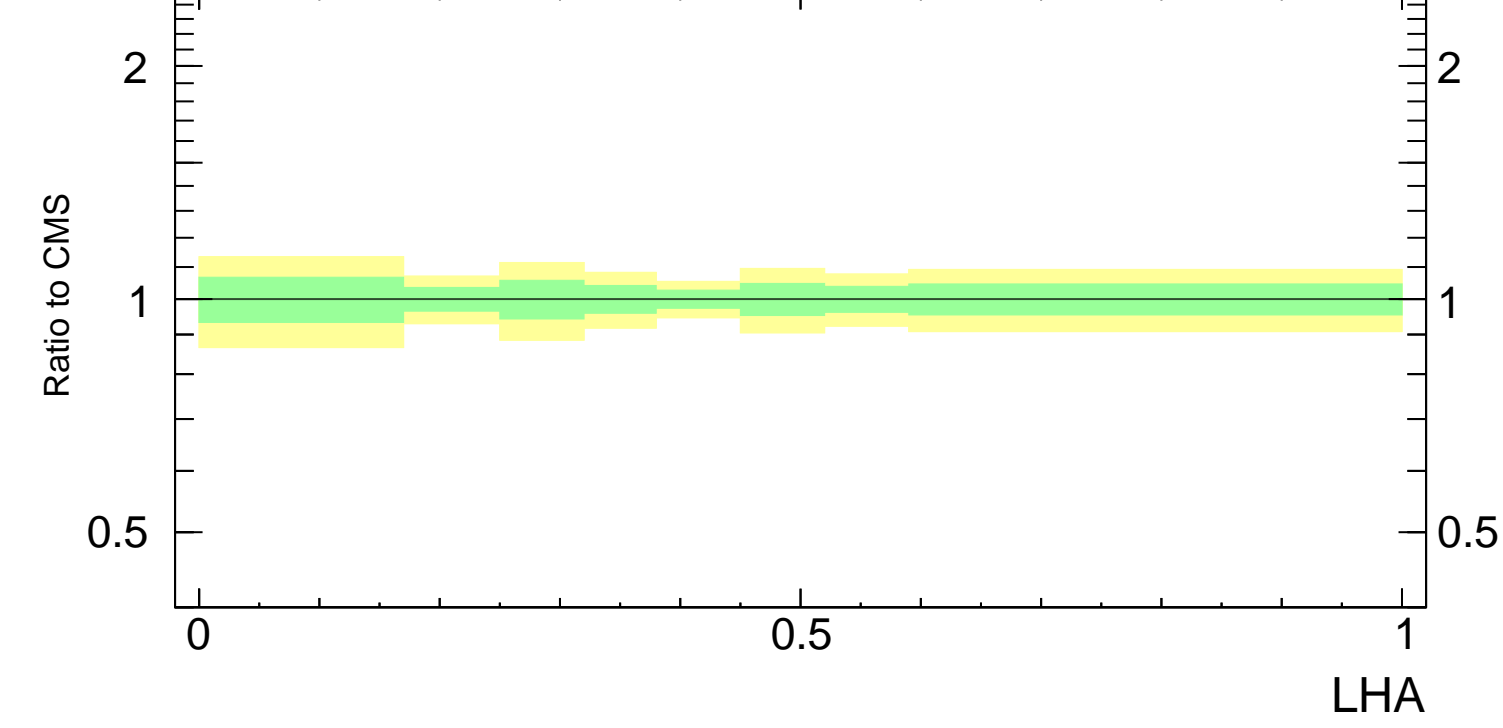

LHA $\lambda_{0.5}^1$ (CMS jet substructure)

- CMS
- ▲ Pythia 8.226 default
- ▲ Pythia 8.226 default-noCR

CMS_2021_I1920187

mcplots.cern.ch [arXiv:1306.3436]

Rivet 3.1.10, $\geq 400k$ events