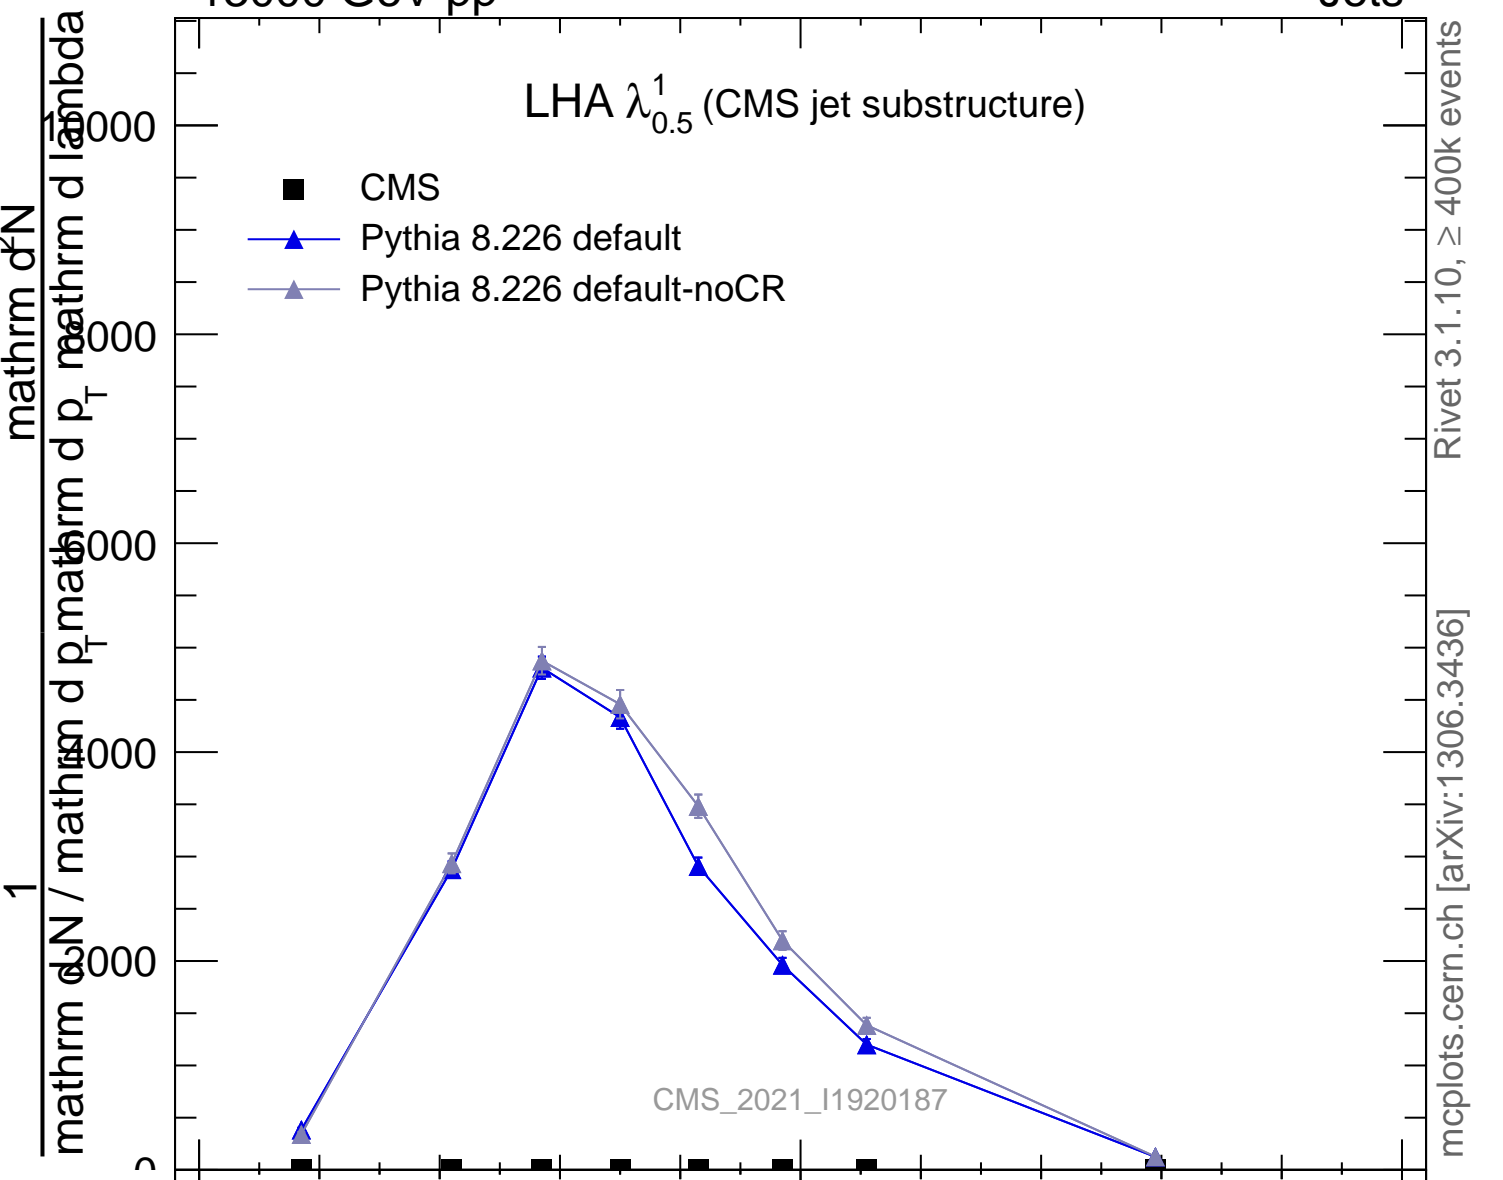

LHA $\lambda_{0.5}^1$ (CMS jet substructure)

- CMS
- ▲ Pythia 8.226 default
- ▲ Pythia 8.226 default-noCR

CMS_2021_I1920187

mcplots.cern.ch [arXiv:1306.3436]

Rivet 3.1.10, $\geq 400k$ events