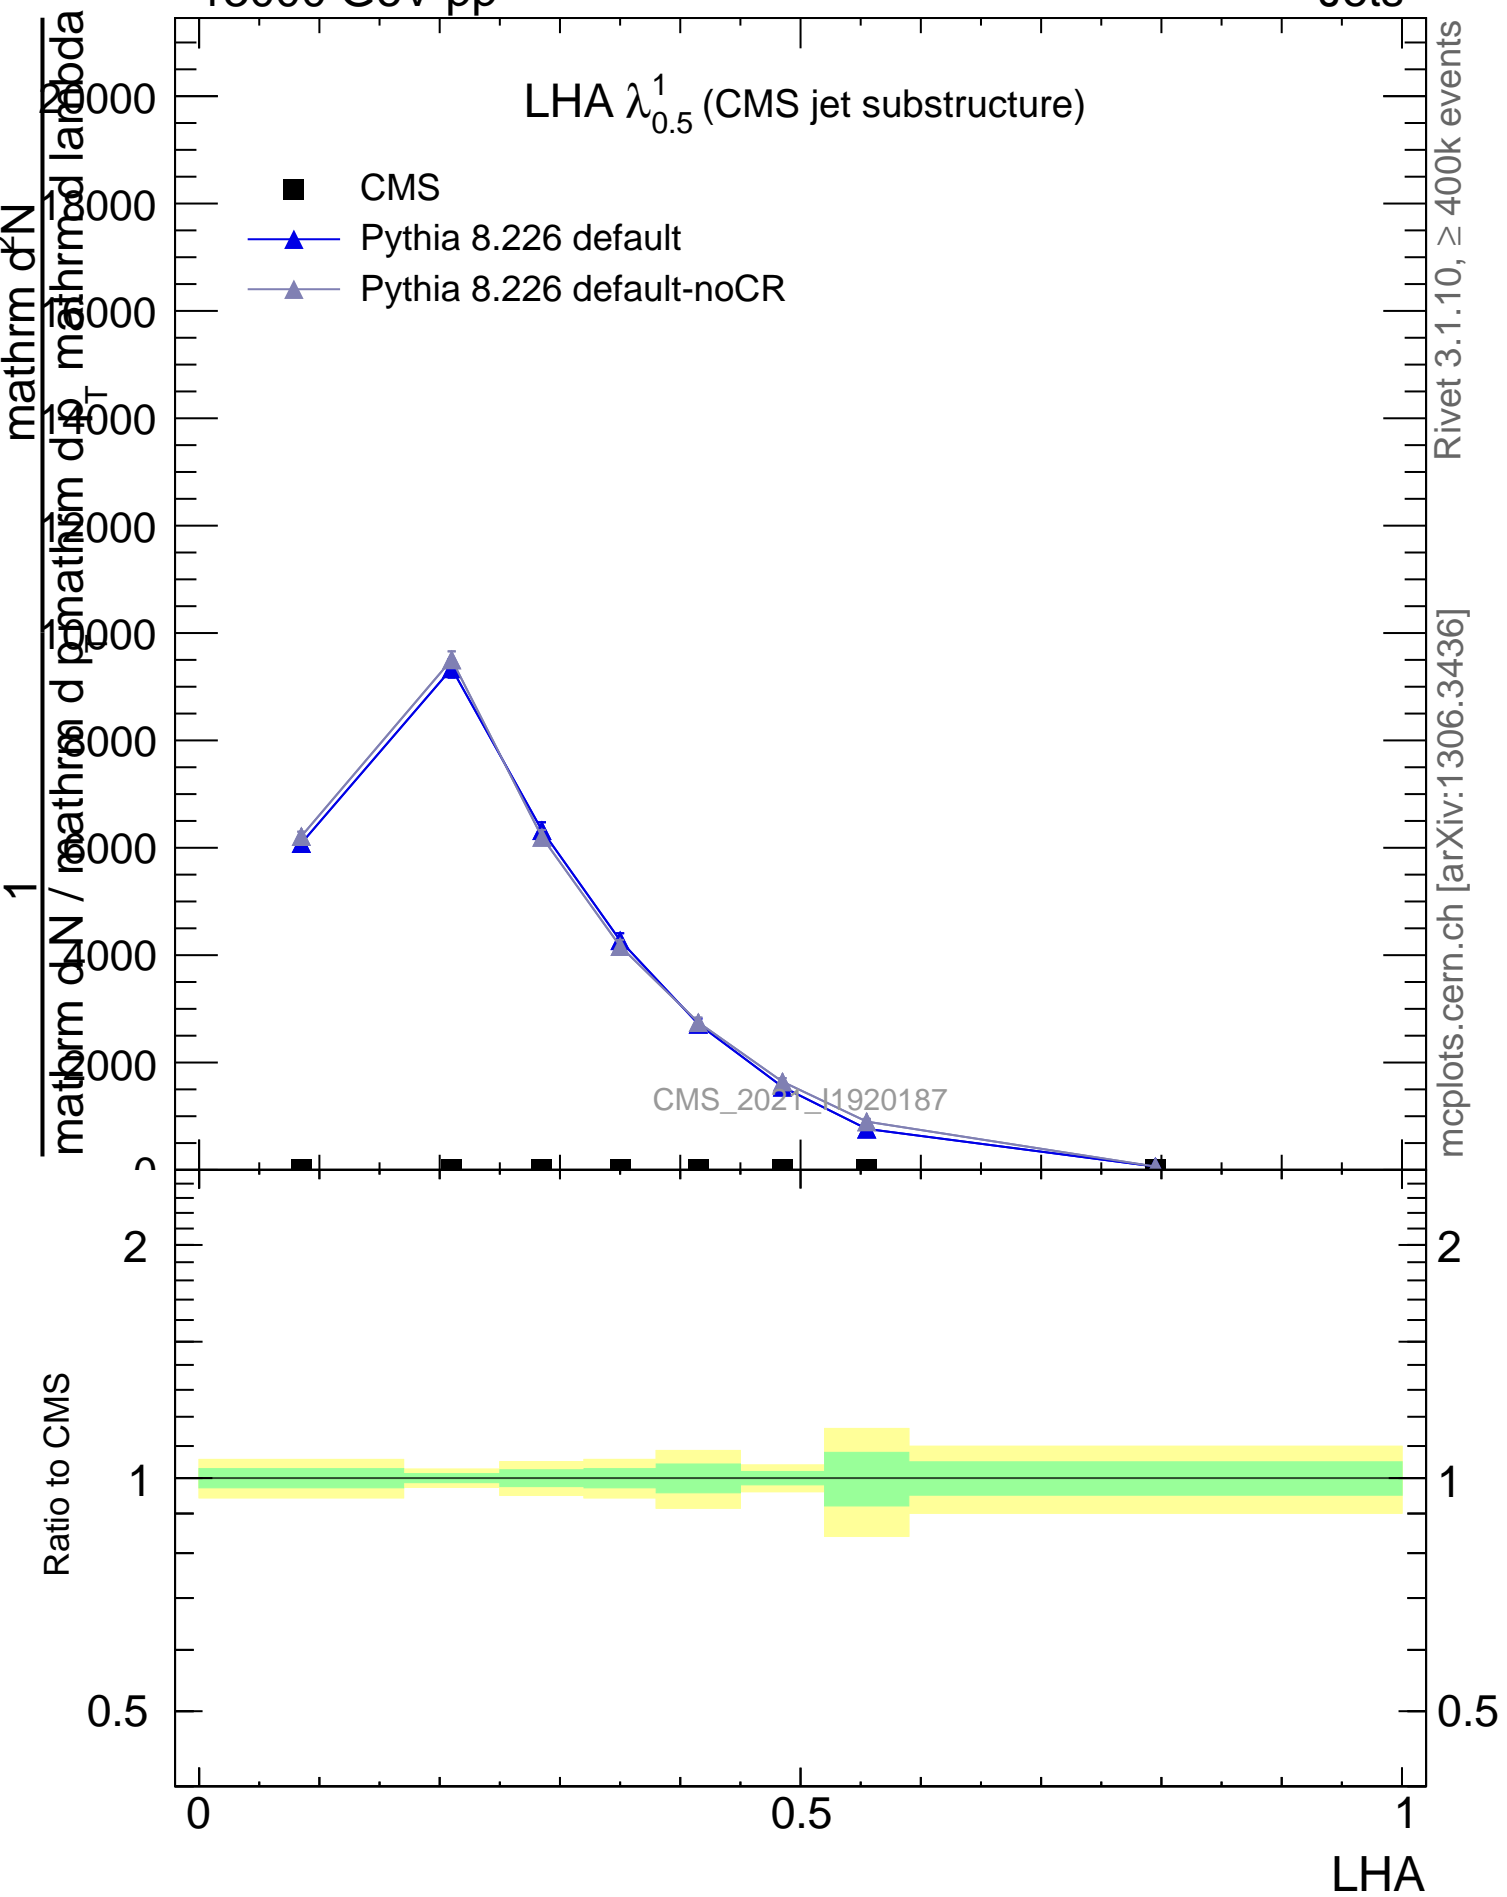

LHA  $\lambda_{0.5}^1$  (CMS jet substructure)

- CMS
- ▲ Pythia 8.226 default
- ▲ Pythia 8.226 default-noCR

CMS\_2021\_11920187

mcplots.cern.ch [arXiv:1306.3436]

Rivet 3.1.10,  $\geq 400k$  events