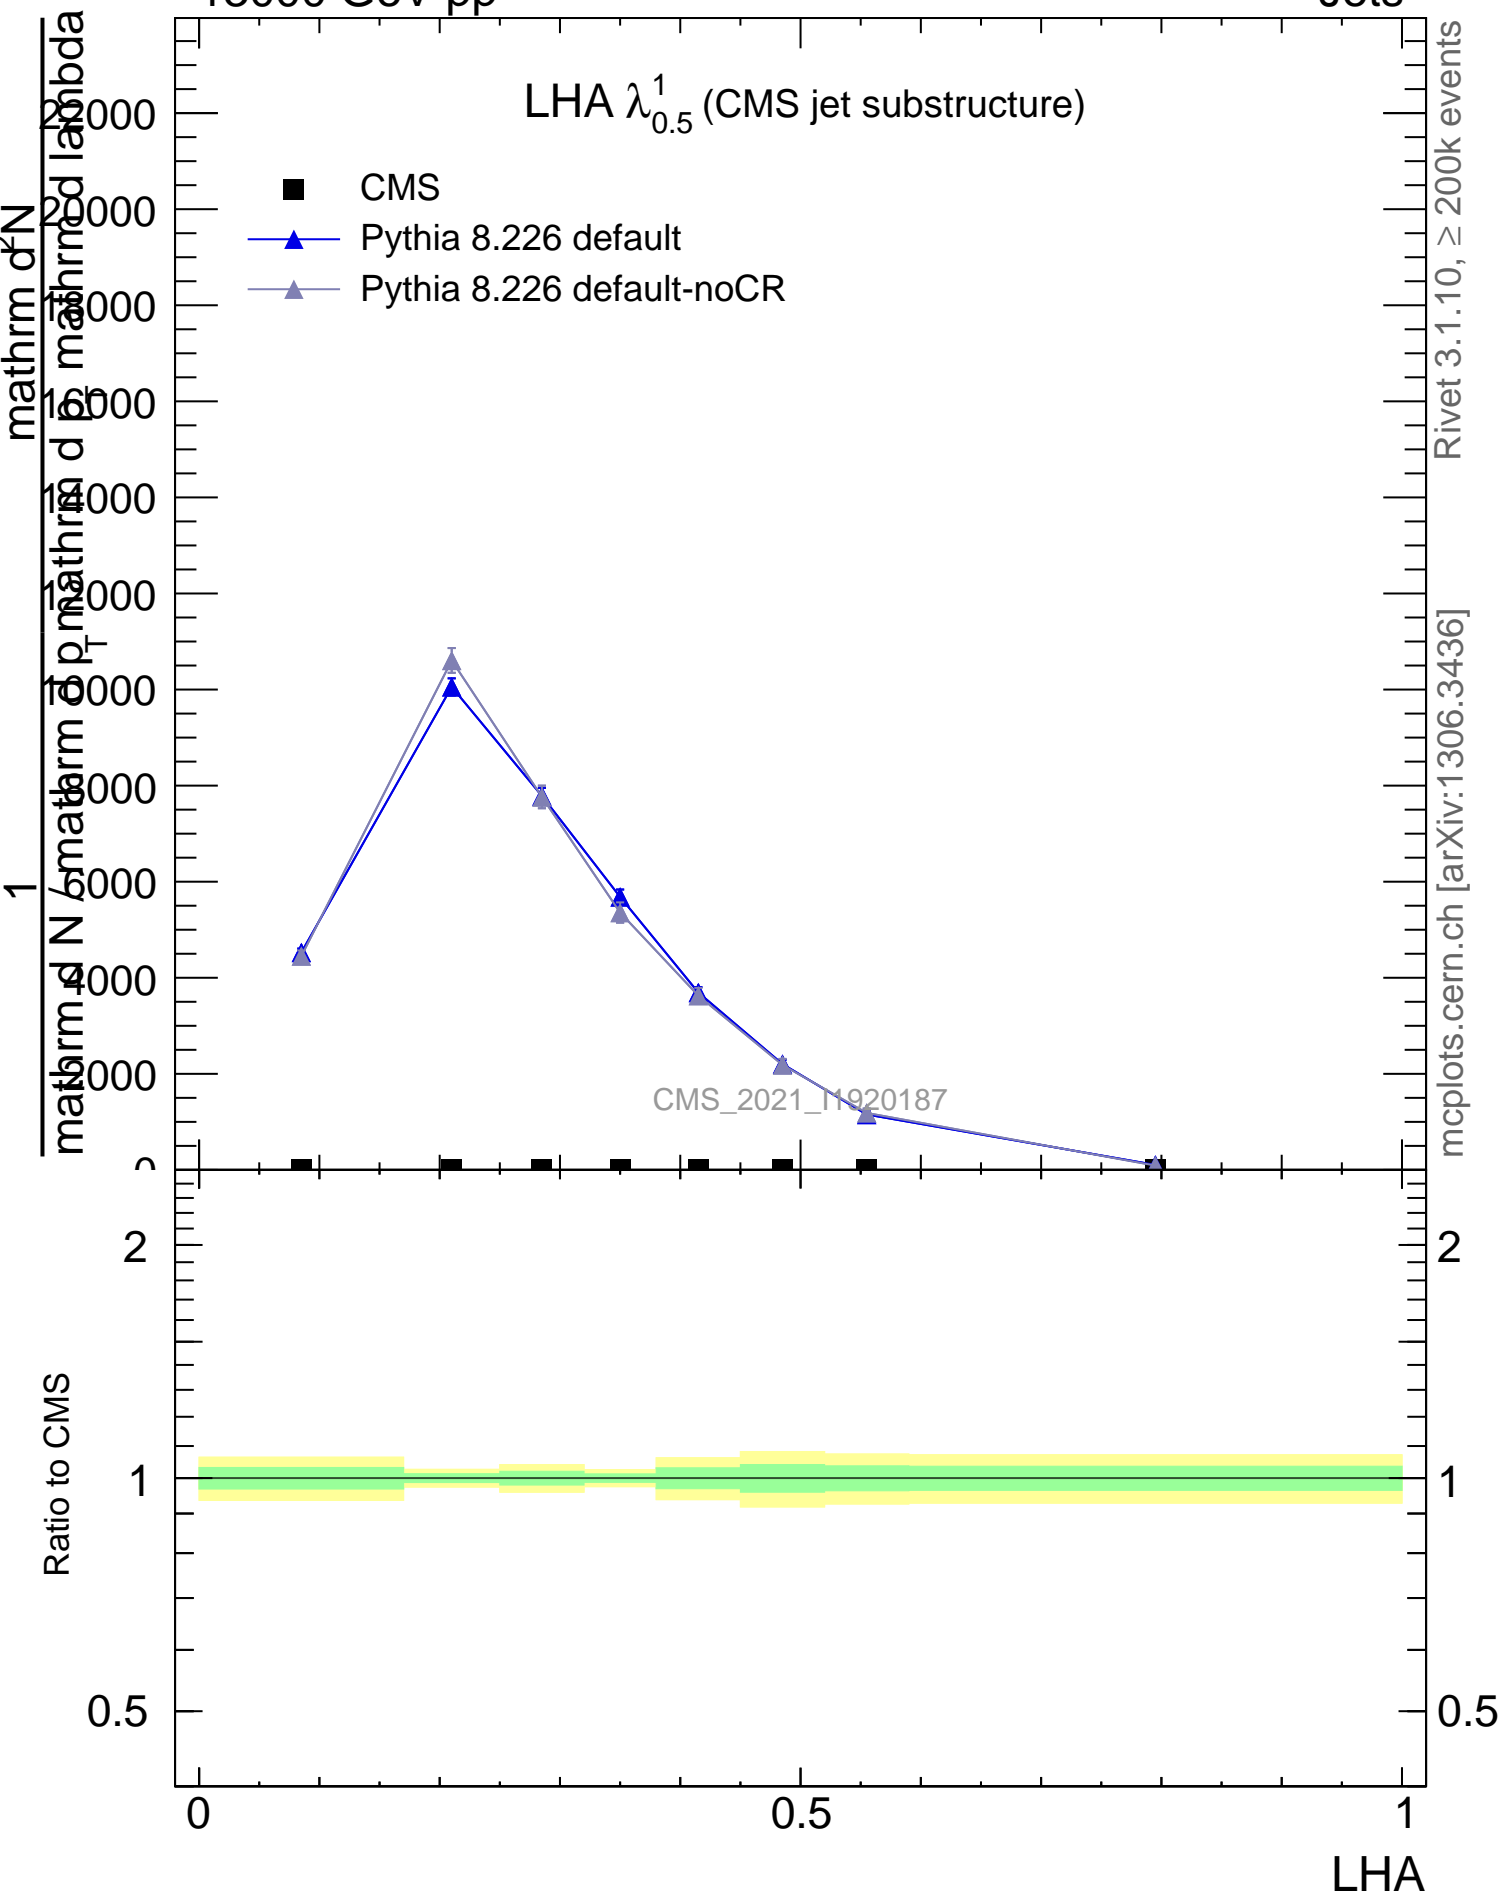

LHA $\lambda_{0.5}^1$ (CMS jet substructure)

- CMS
- ▲ Pythia 8.226 default
- ▲ Pythia 8.226 default-noCR

CMS_2021_11920187

mcplots.cern.ch [arXiv:1306.3436]

Rivet 3.1.10, $\geq 200k$ events