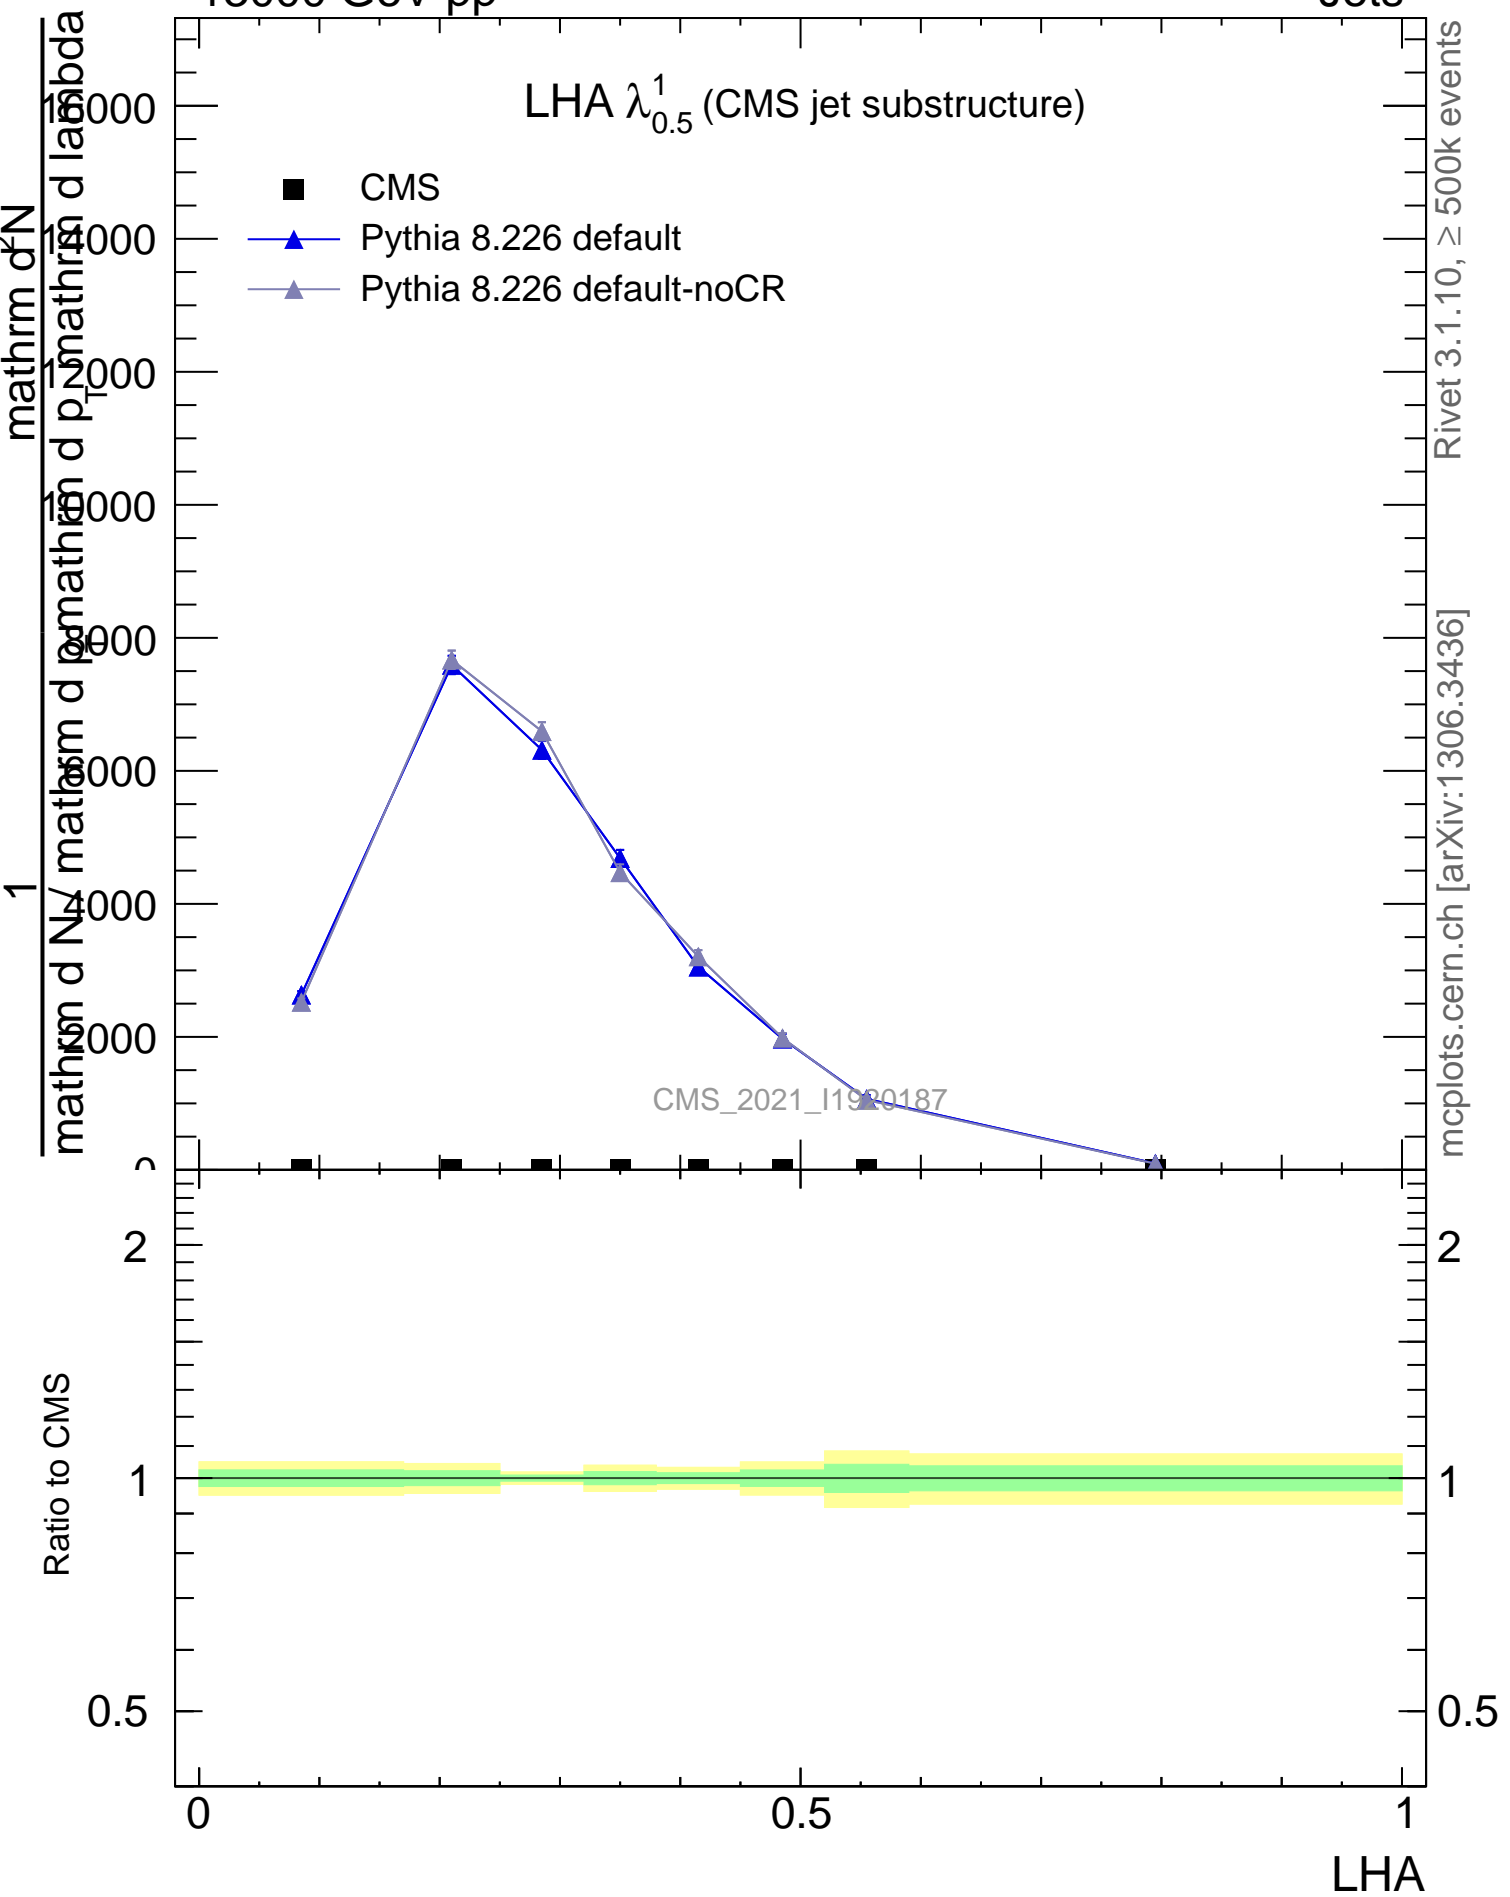

LHA  $\lambda_{0.5}^1$  (CMS jet substructure)

- CMS
- ▲ Pythia 8.226 default
- ▲ Pythia 8.226 default-noCR

Rivet 3.1.10,  $\geq 500k$  events  
mcplots.cern.ch [arXiv:1306.3436]

CMS\_2021\_I1920187