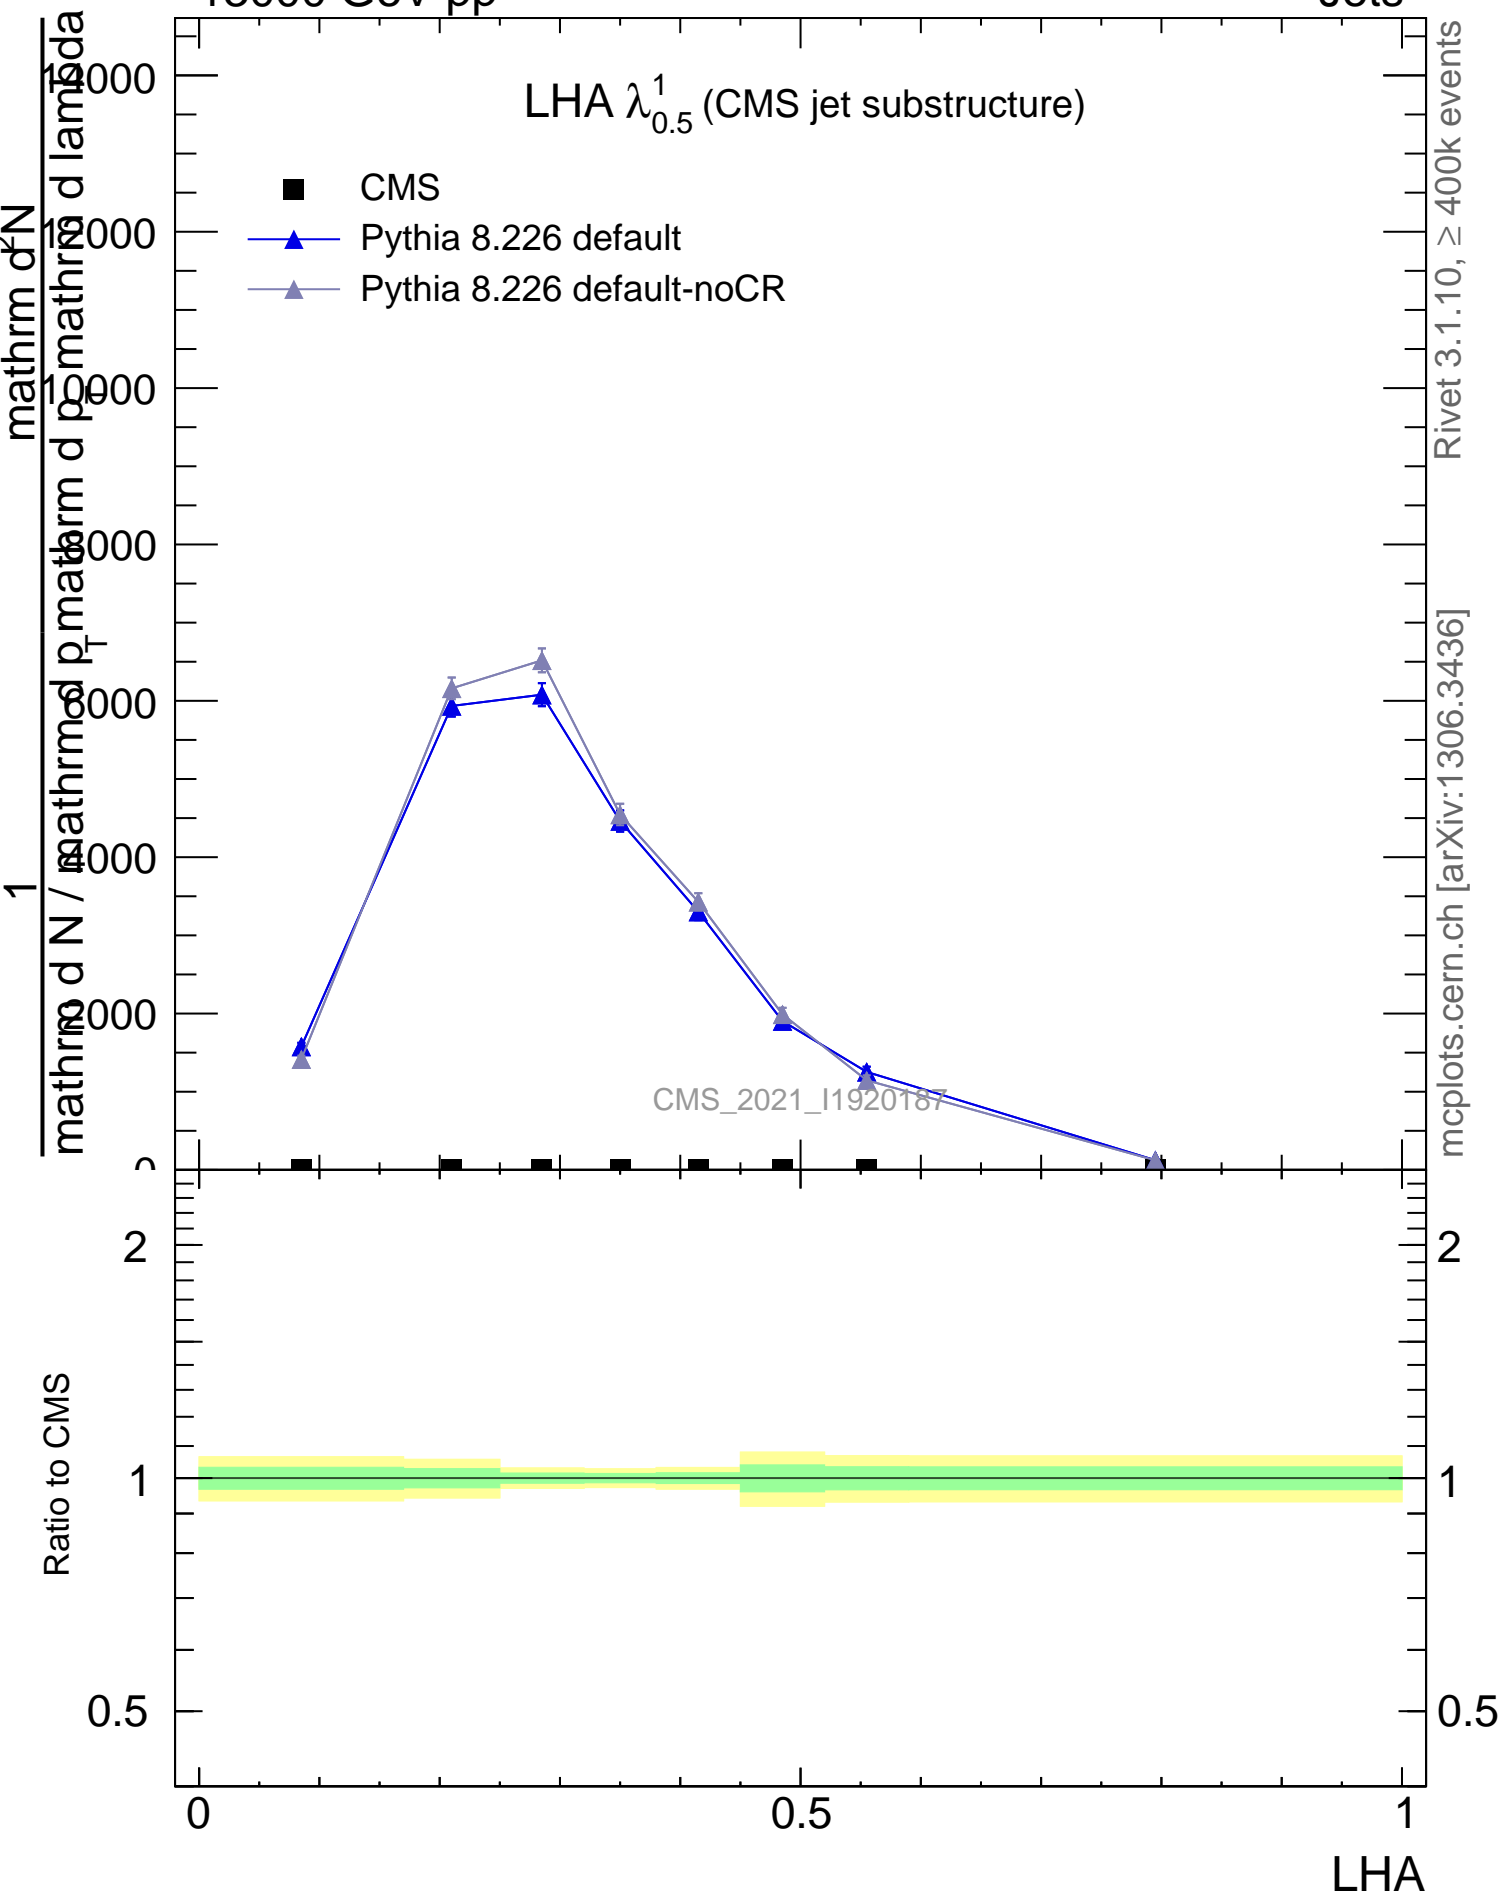

LHA $\lambda_{0.5}^1$ (CMS jet substructure)

- CMS
- ▲ Pythia 8.226 default
- ▲ Pythia 8.226 default-noCR

mcplots.cern.ch [arXiv:1306.3436]

CMS_2021_I1920187

Rivet 3.1.10, $\geq 400k$ events