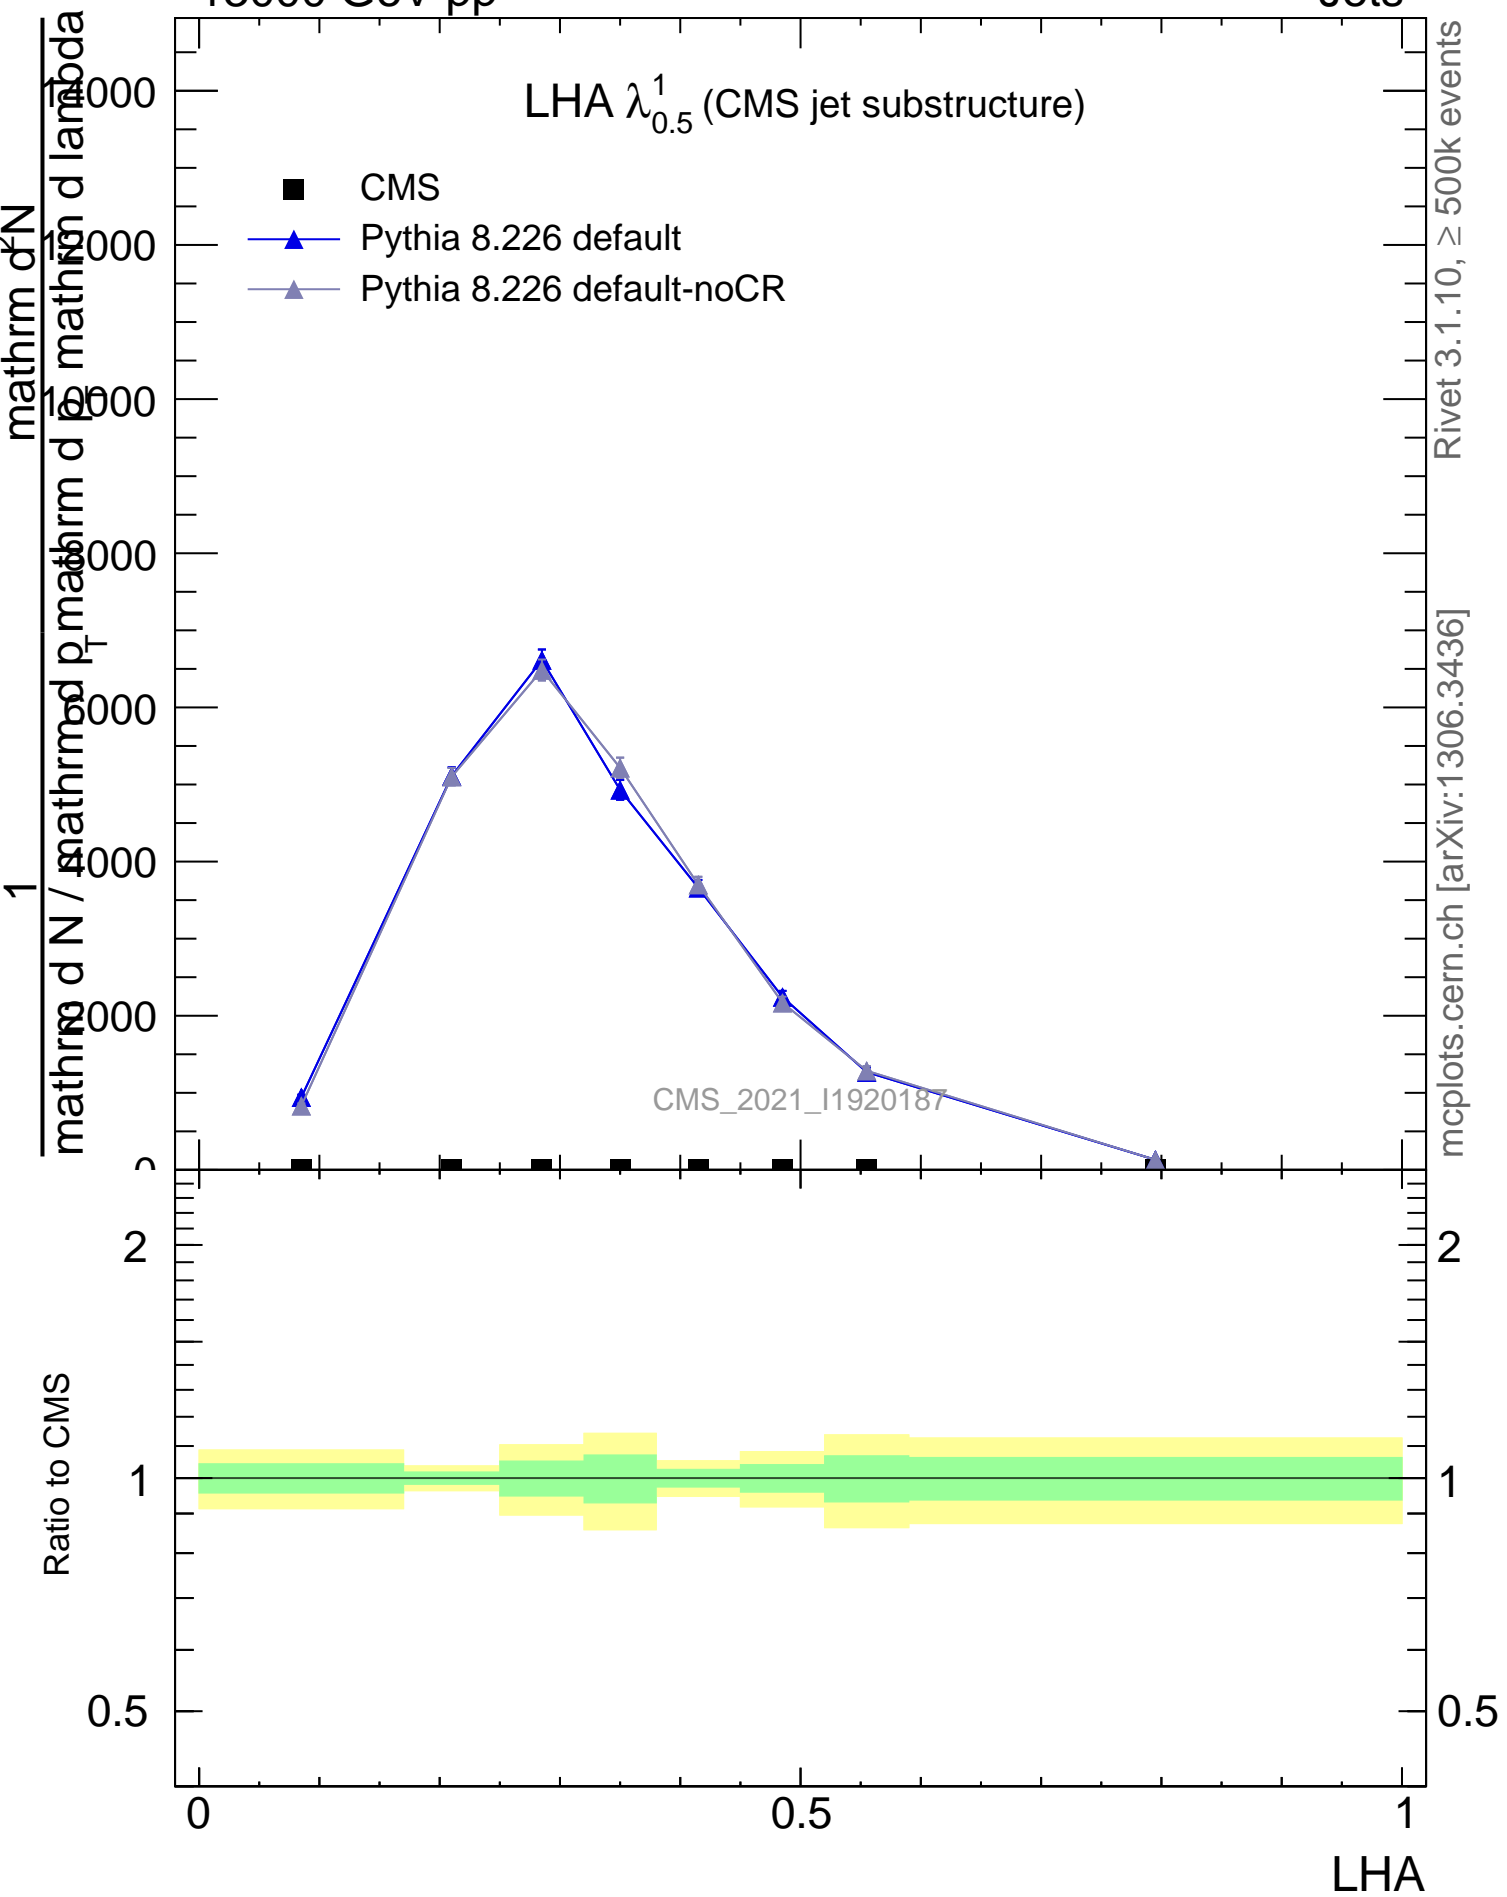

LHA $\lambda_{0.5}^1$ (CMS jet substructure)

- CMS
- ▲ Pythia 8.226 default
- ▲ Pythia 8.226 default-noCR

CMS_2021_I1920187

mcplots.cern.ch [arXiv:1306.3436]

Rivet 3.1.10, $\geq 500k$ events