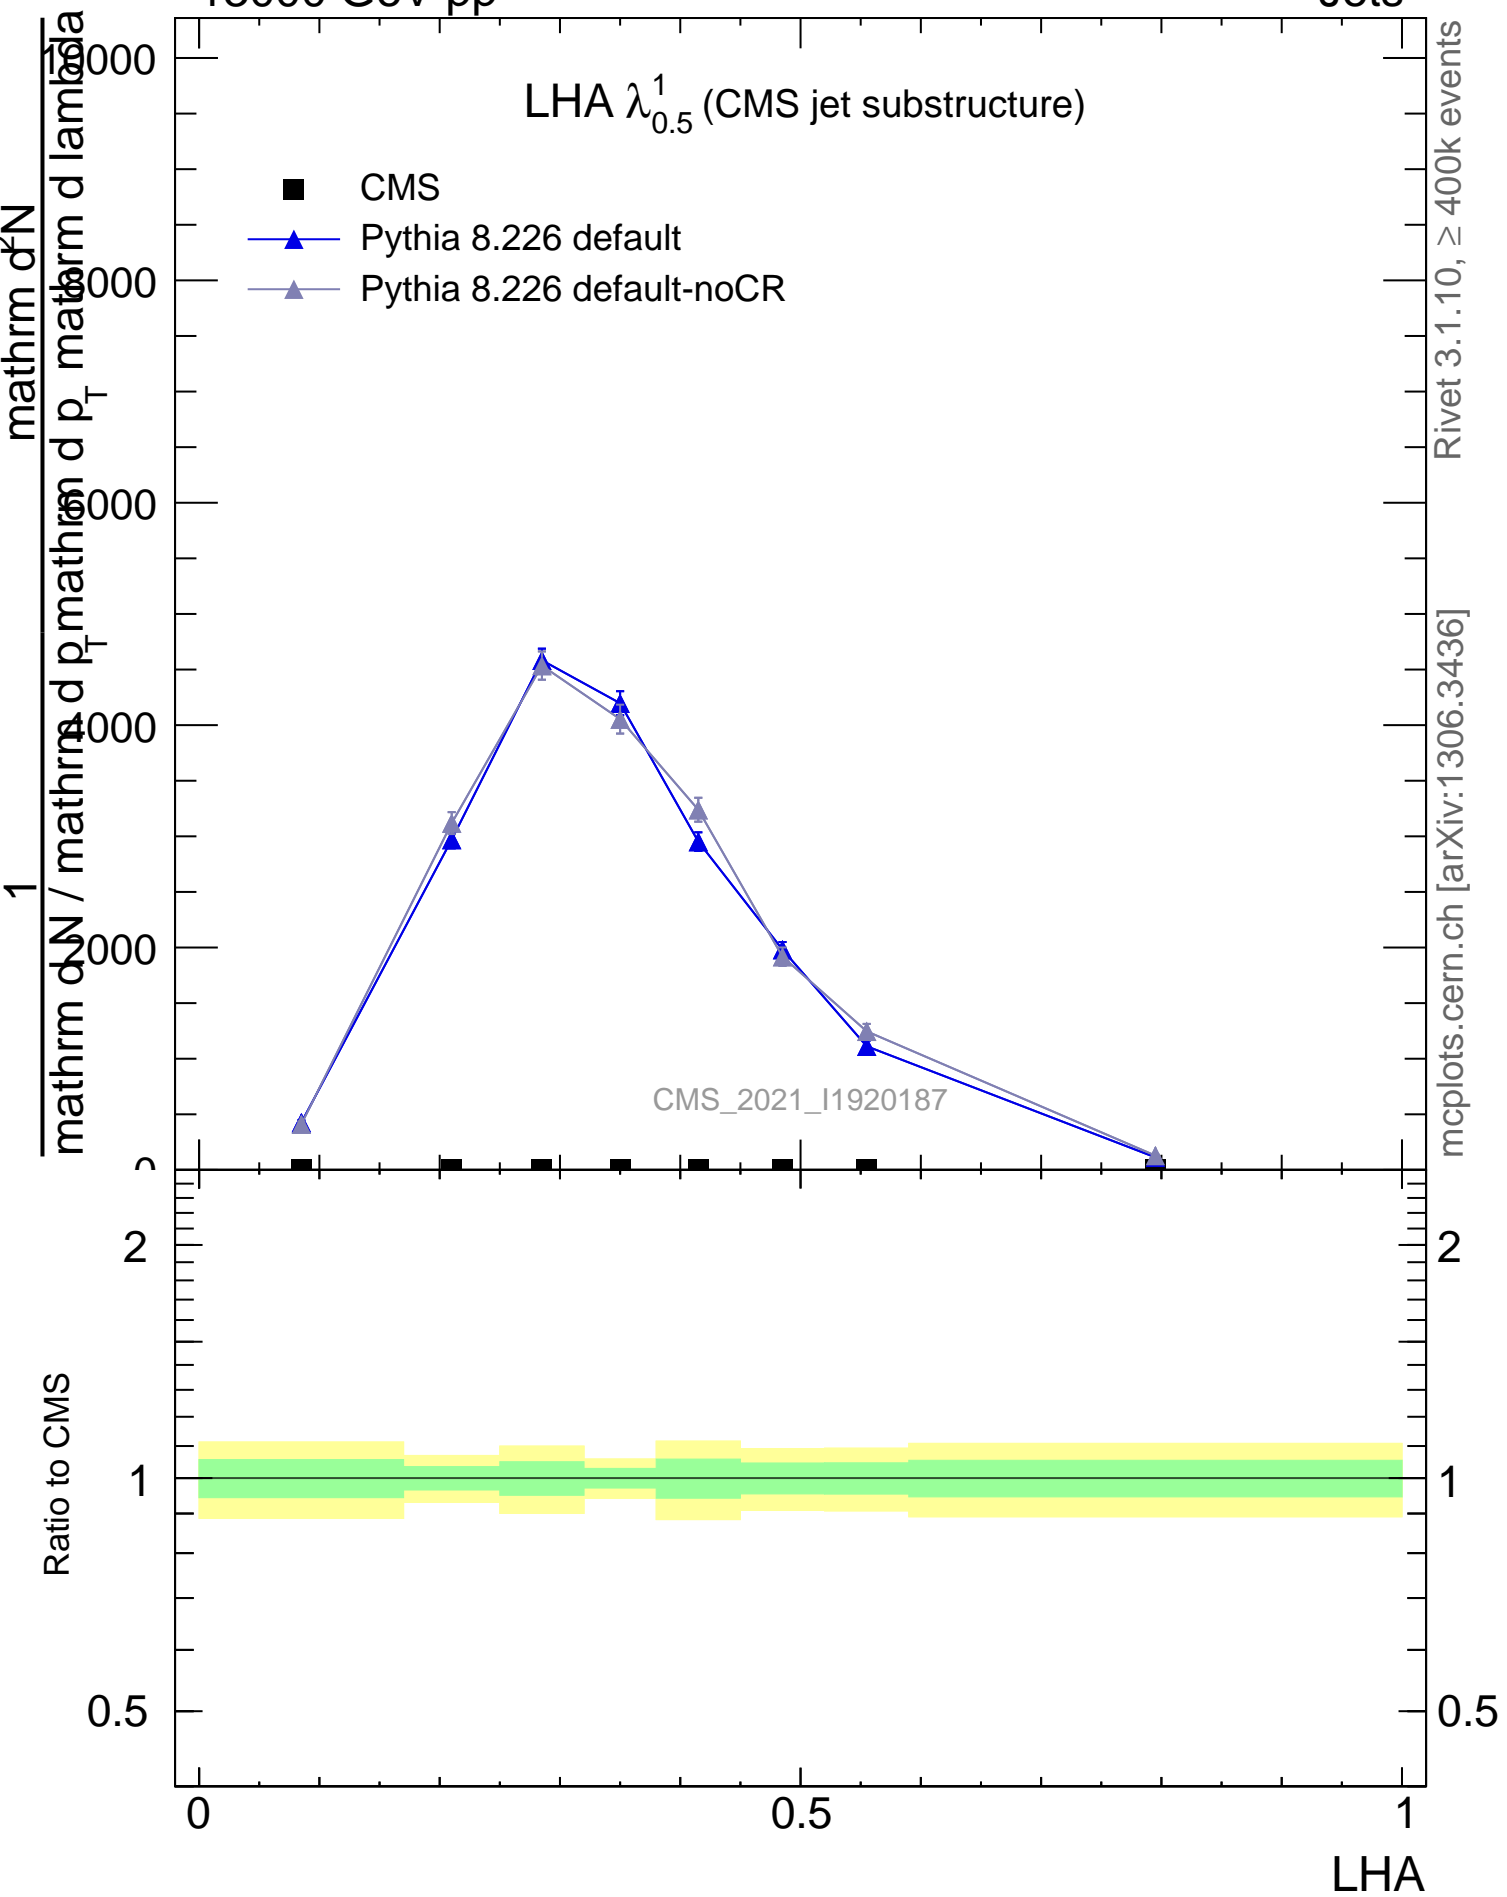

LHA $\lambda_{0.5}^1$ (CMS jet substructure)

- CMS
- ▲ Pythia 8.226 default
- ▲ Pythia 8.226 default-noCR

mcplots.cern.ch [arXiv:1306.3436]

CMS_2021_I1920187

Rivet 3.1.10, $\geq 400k$ events