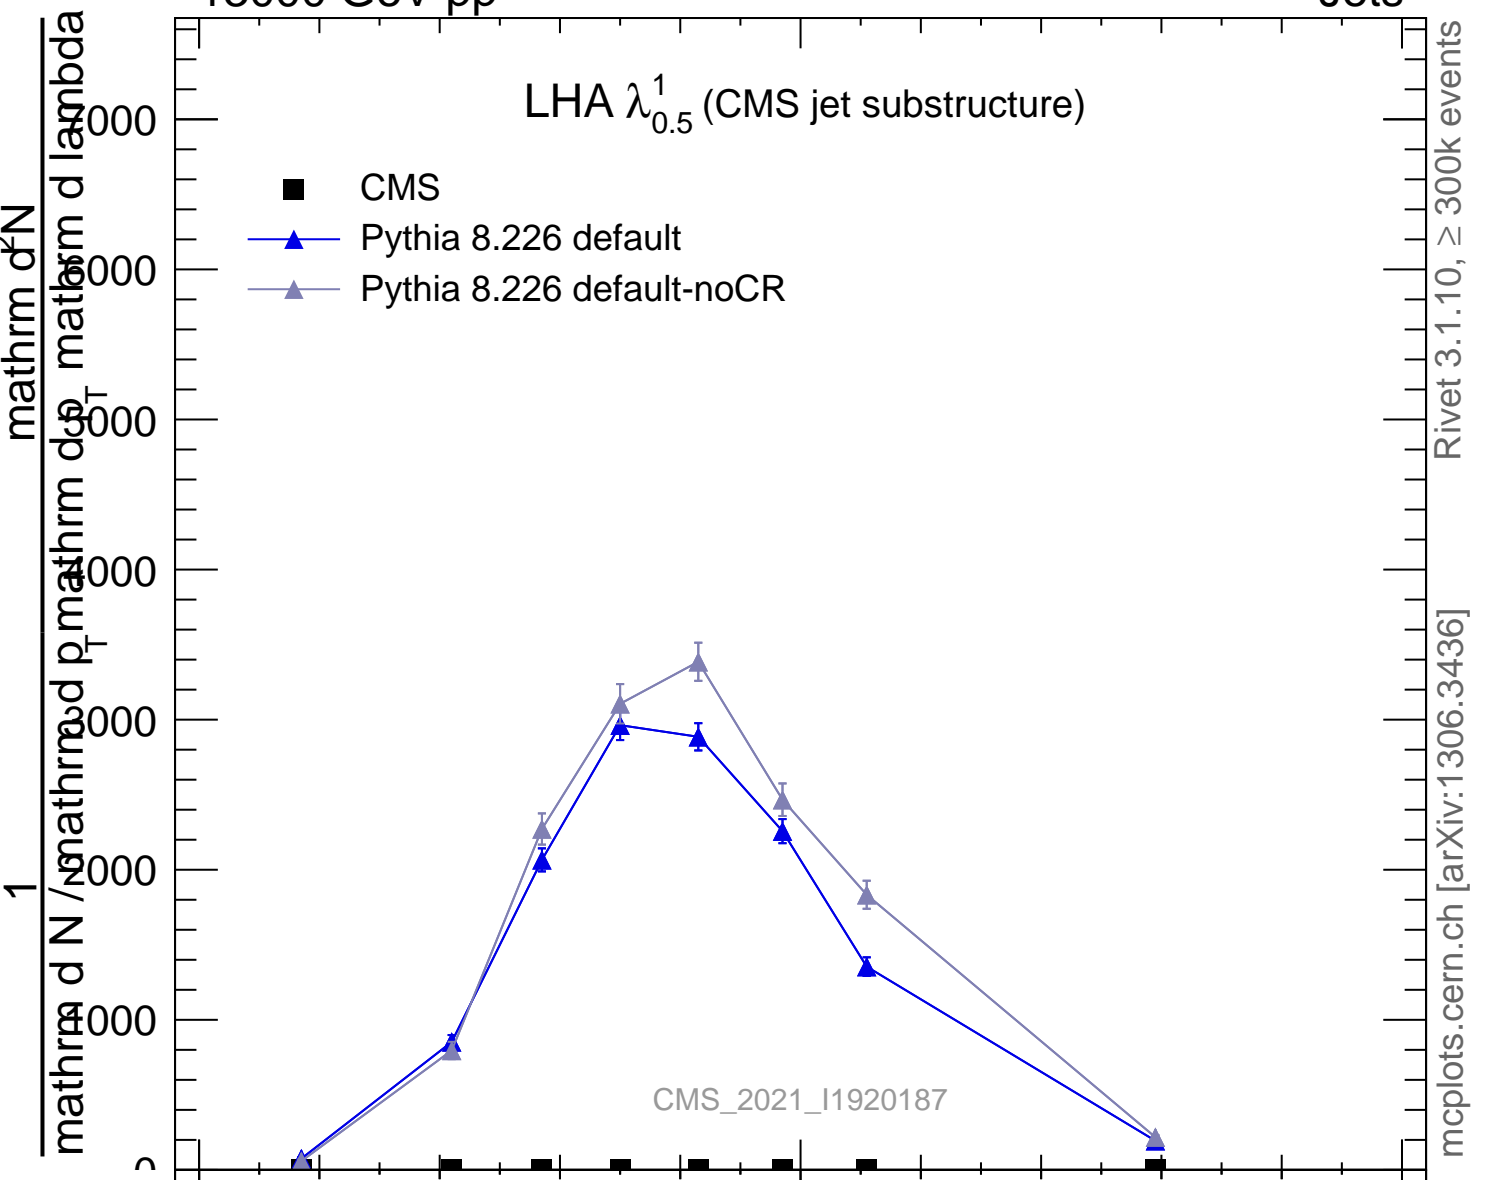

LHA $\lambda_{0.5}^1$ (CMS jet substructure)

- CMS
- ▲ Pythia 8.226 default
- ▲ Pythia 8.226 default-noCR

Rivet 3.1.10, ≥ 300k events
mcplots.cern.ch [arXiv:1306.3436]