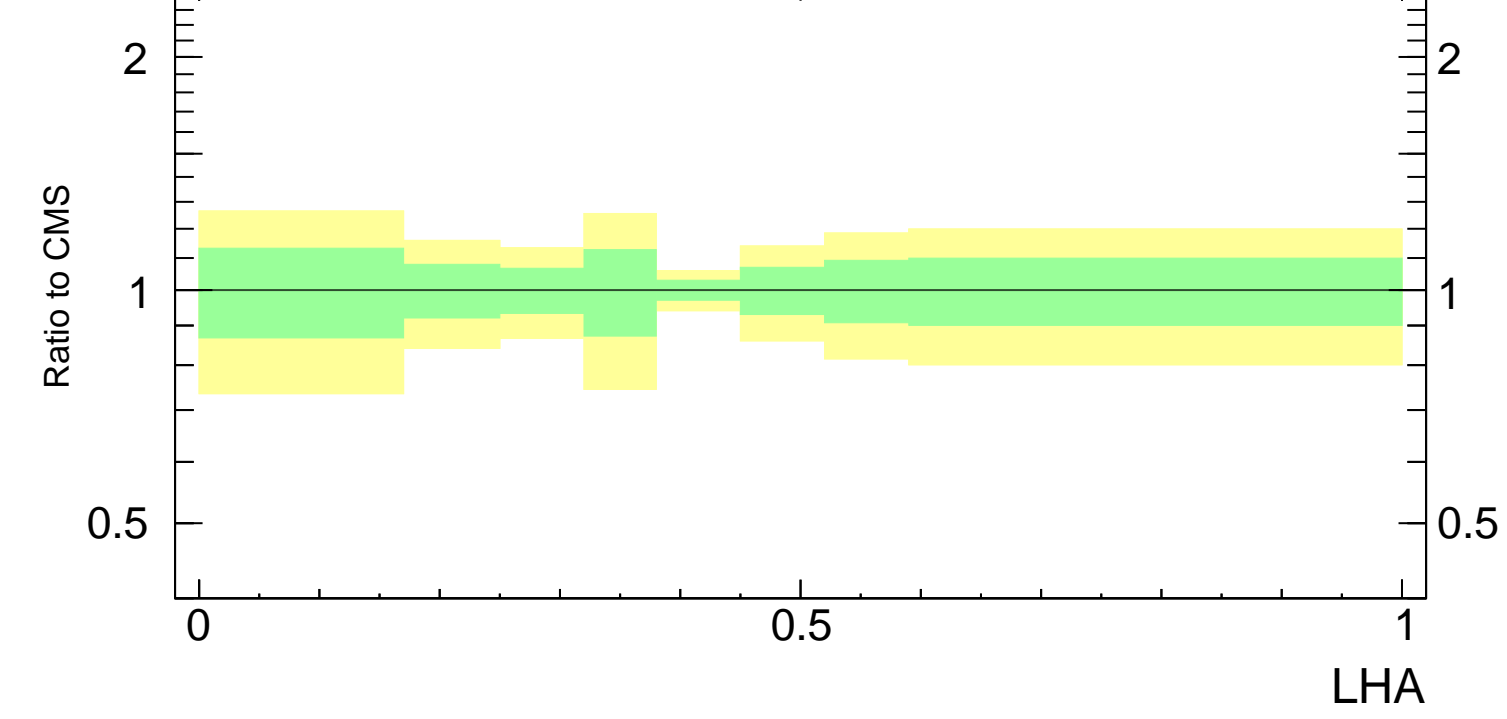

LHA $\lambda_{0.5}^1$ (CMS jet substructure)

- CMS
- ▲ Pythia 8.226 default
- ▲ Pythia 8.226 default-noCR

Rivet 3.1.10, ≥ 300k events
mcplots.cern.ch [arXiv:1306.3436]