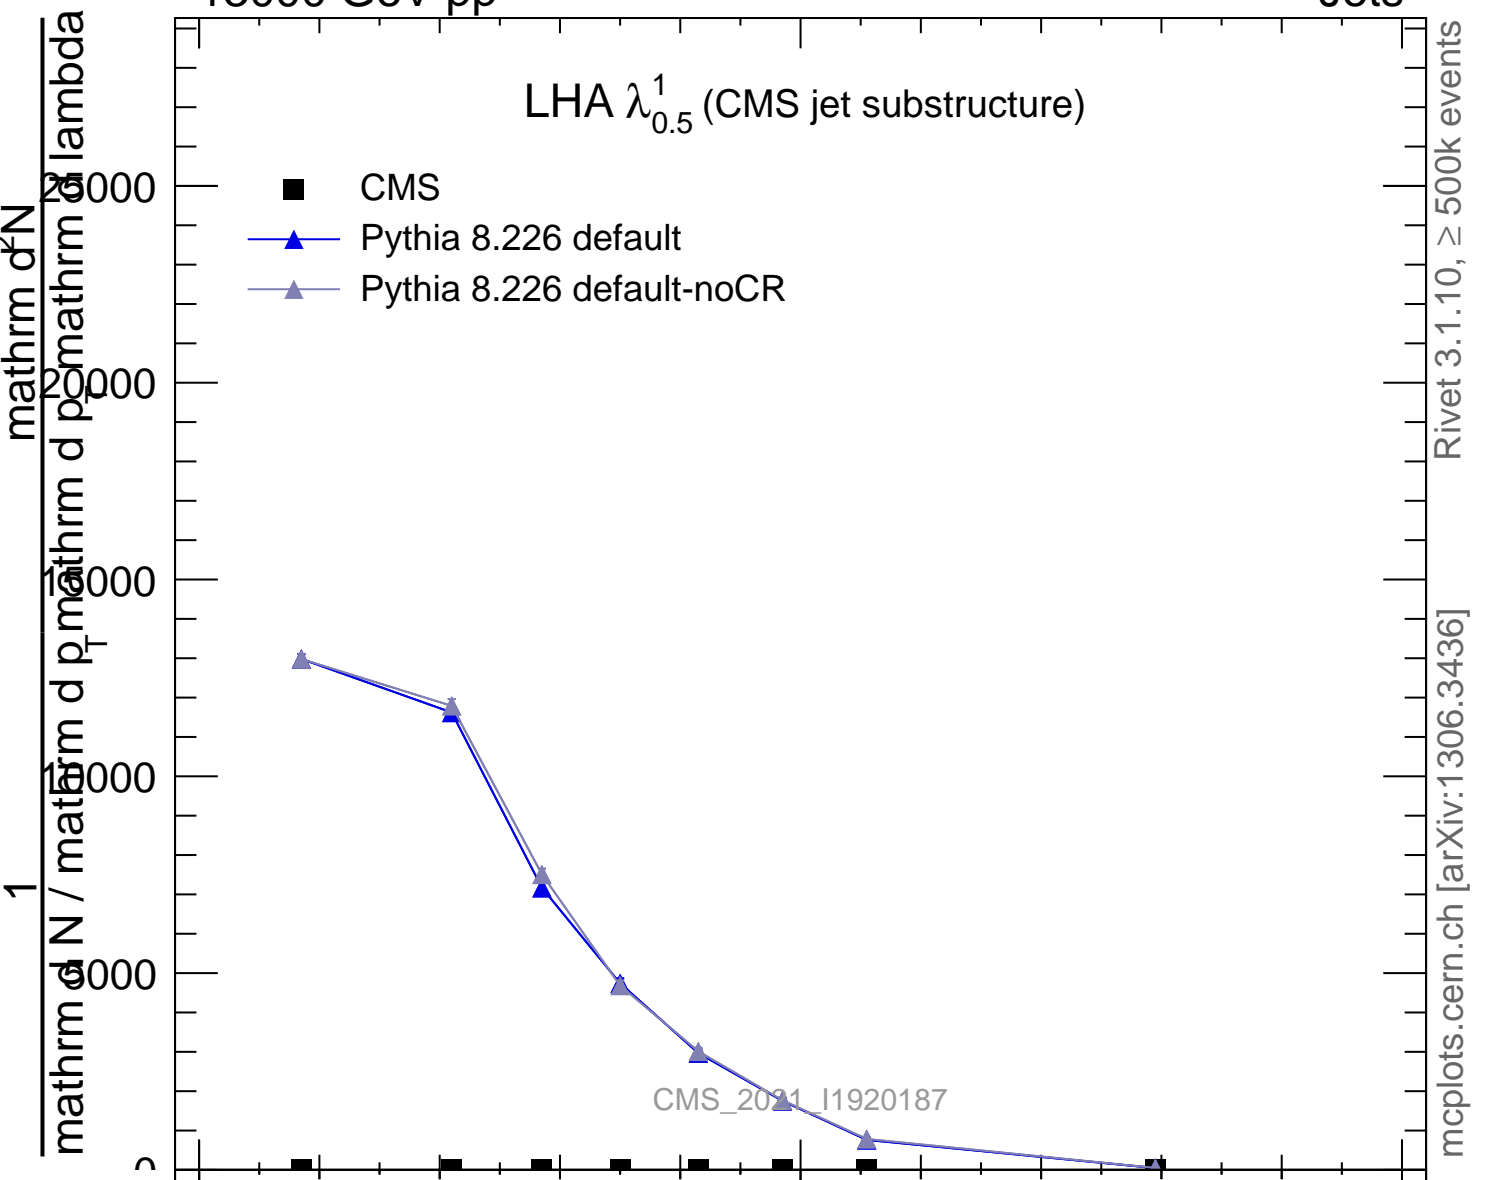

LHA $\lambda_{0.5}^1$ (CMS jet substructure)

- CMS
- ▲ Pythia 8.226 default
- ▲ Pythia 8.226 default-noCR

Rivet 3.1.10, $\geq 500k$ events
mcplots.cern.ch [arXiv:1306.3436]