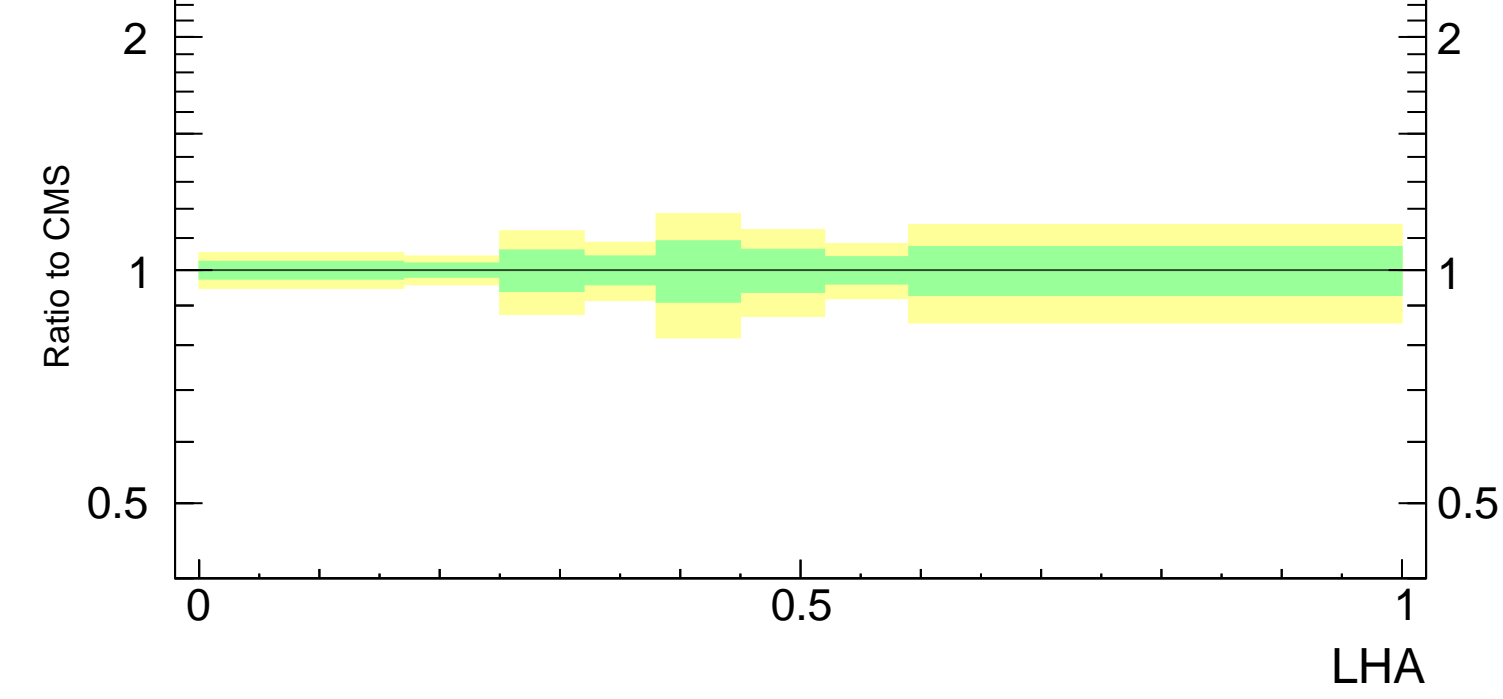

LHA $\lambda_{0.5}^1$ (CMS jet substructure)

- CMS
- ▲ Pythia 8.226 default
- ▲ Pythia 8.226 default-noCR

Rivet 3.1.10, $\geq 500k$ events
mcplots.cern.ch [arXiv:1306.3436]