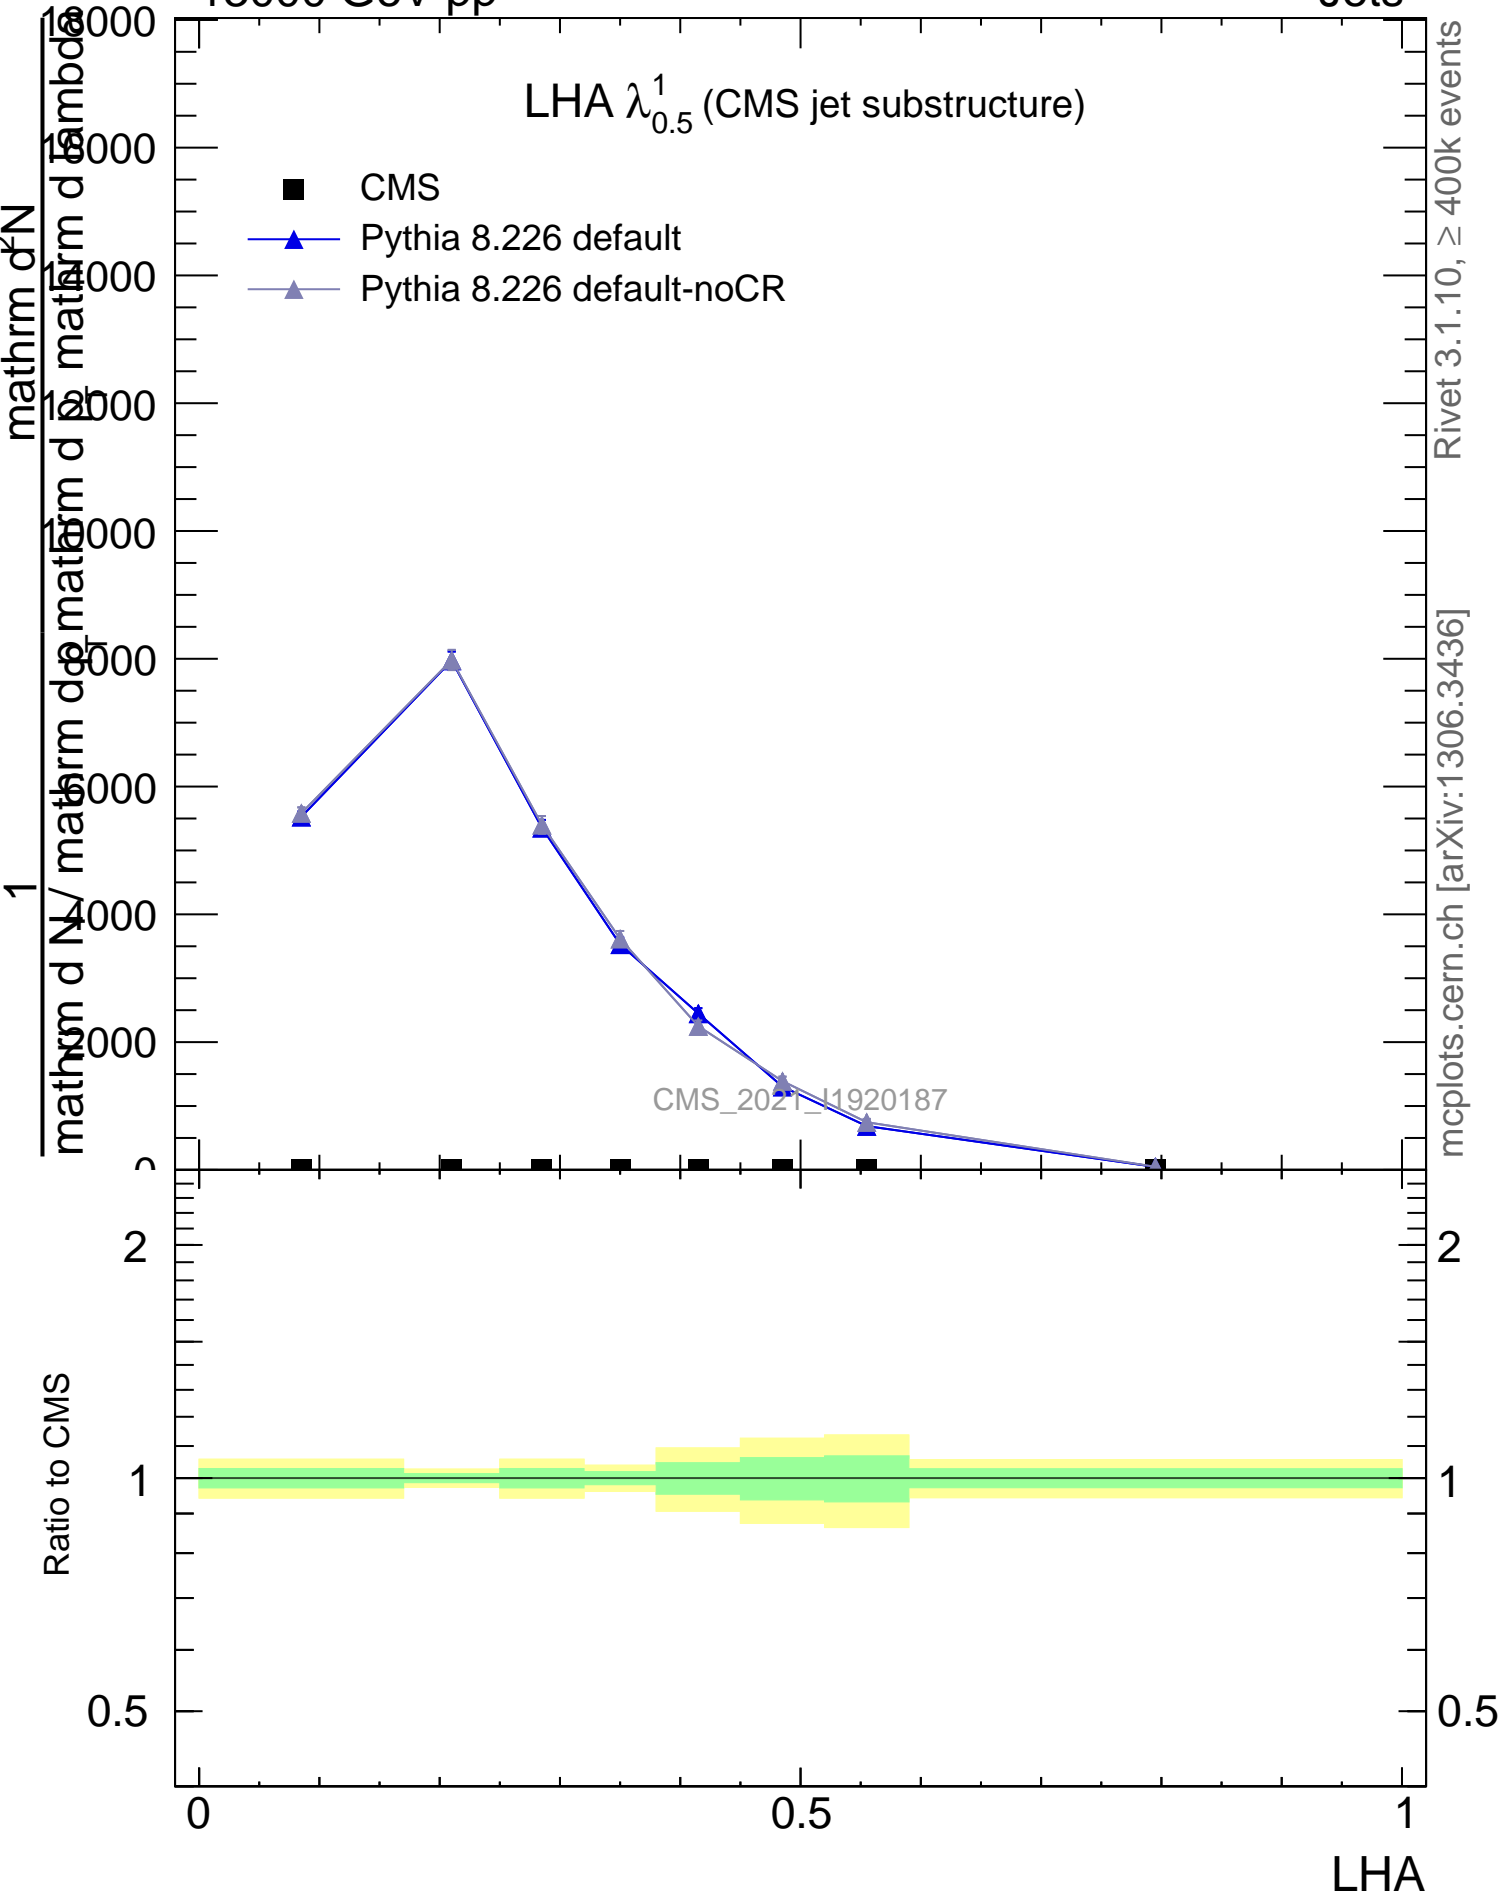

LHA $\lambda_{0.5}^1$ (CMS jet substructure)

- CMS
- ▲ Pythia 8.226 default
- ▲ Pythia 8.226 default-noCR

mcplots.cern.ch [arXiv:1306.3436]

Rivet 3.1.10, $\geq 400k$ events

CMS_2021_11920187