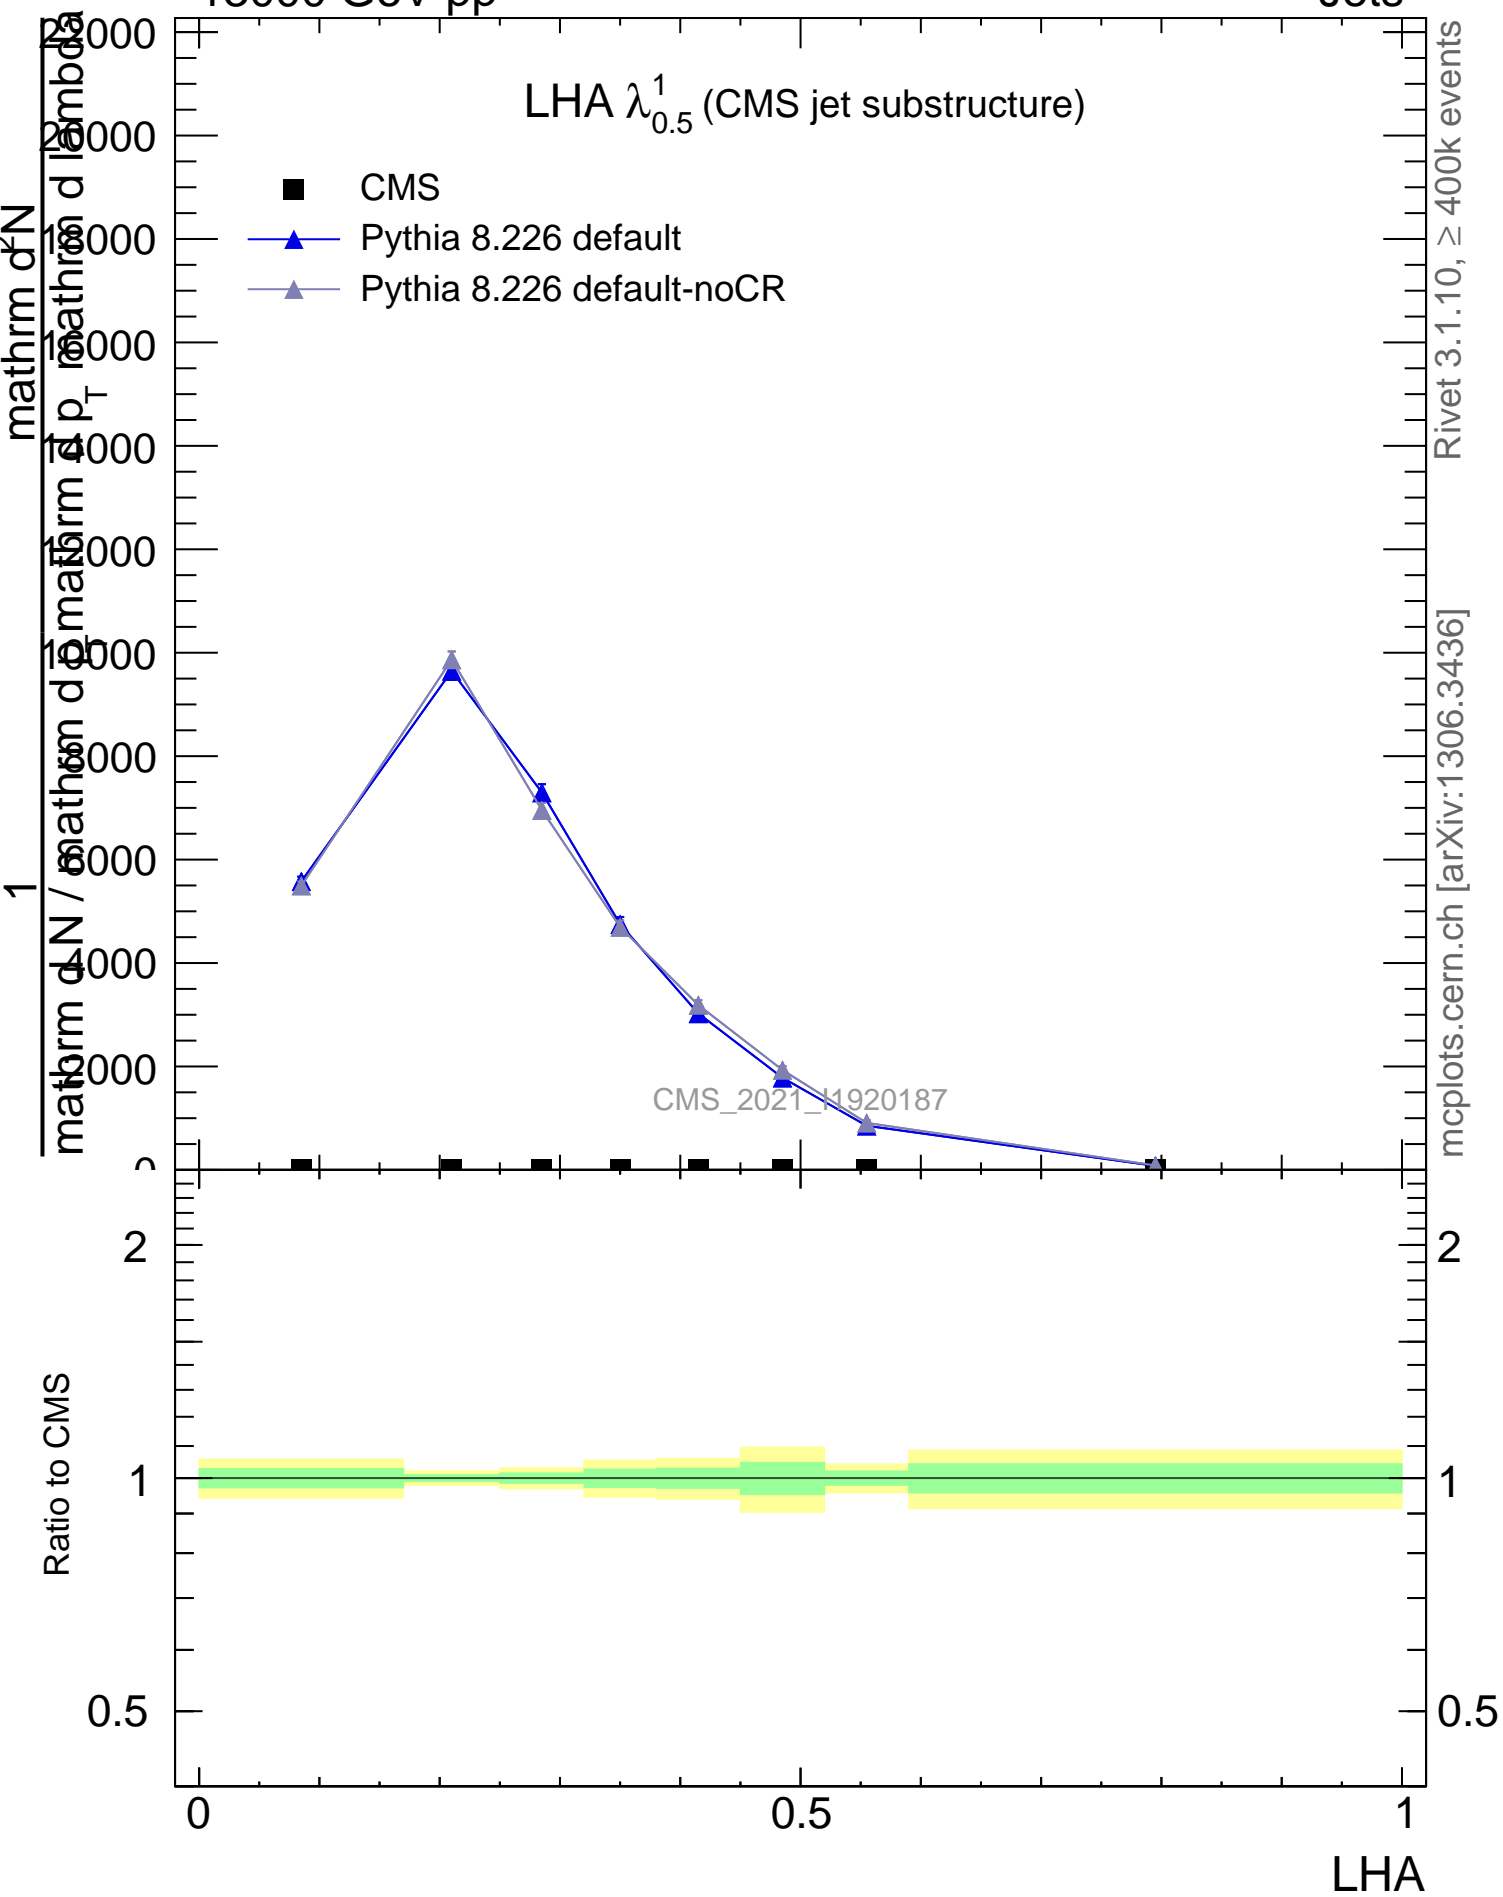

LHA $\lambda_{0.5}^1$ (CMS jet substructure)

- CMS
- ▲ Pythia 8.226 default
- ▲ Pythia 8.226 default-noCR

mcplots.cern.ch [arXiv:1306.3436]

Rivet 3.1.10, $\geq 400k$ events