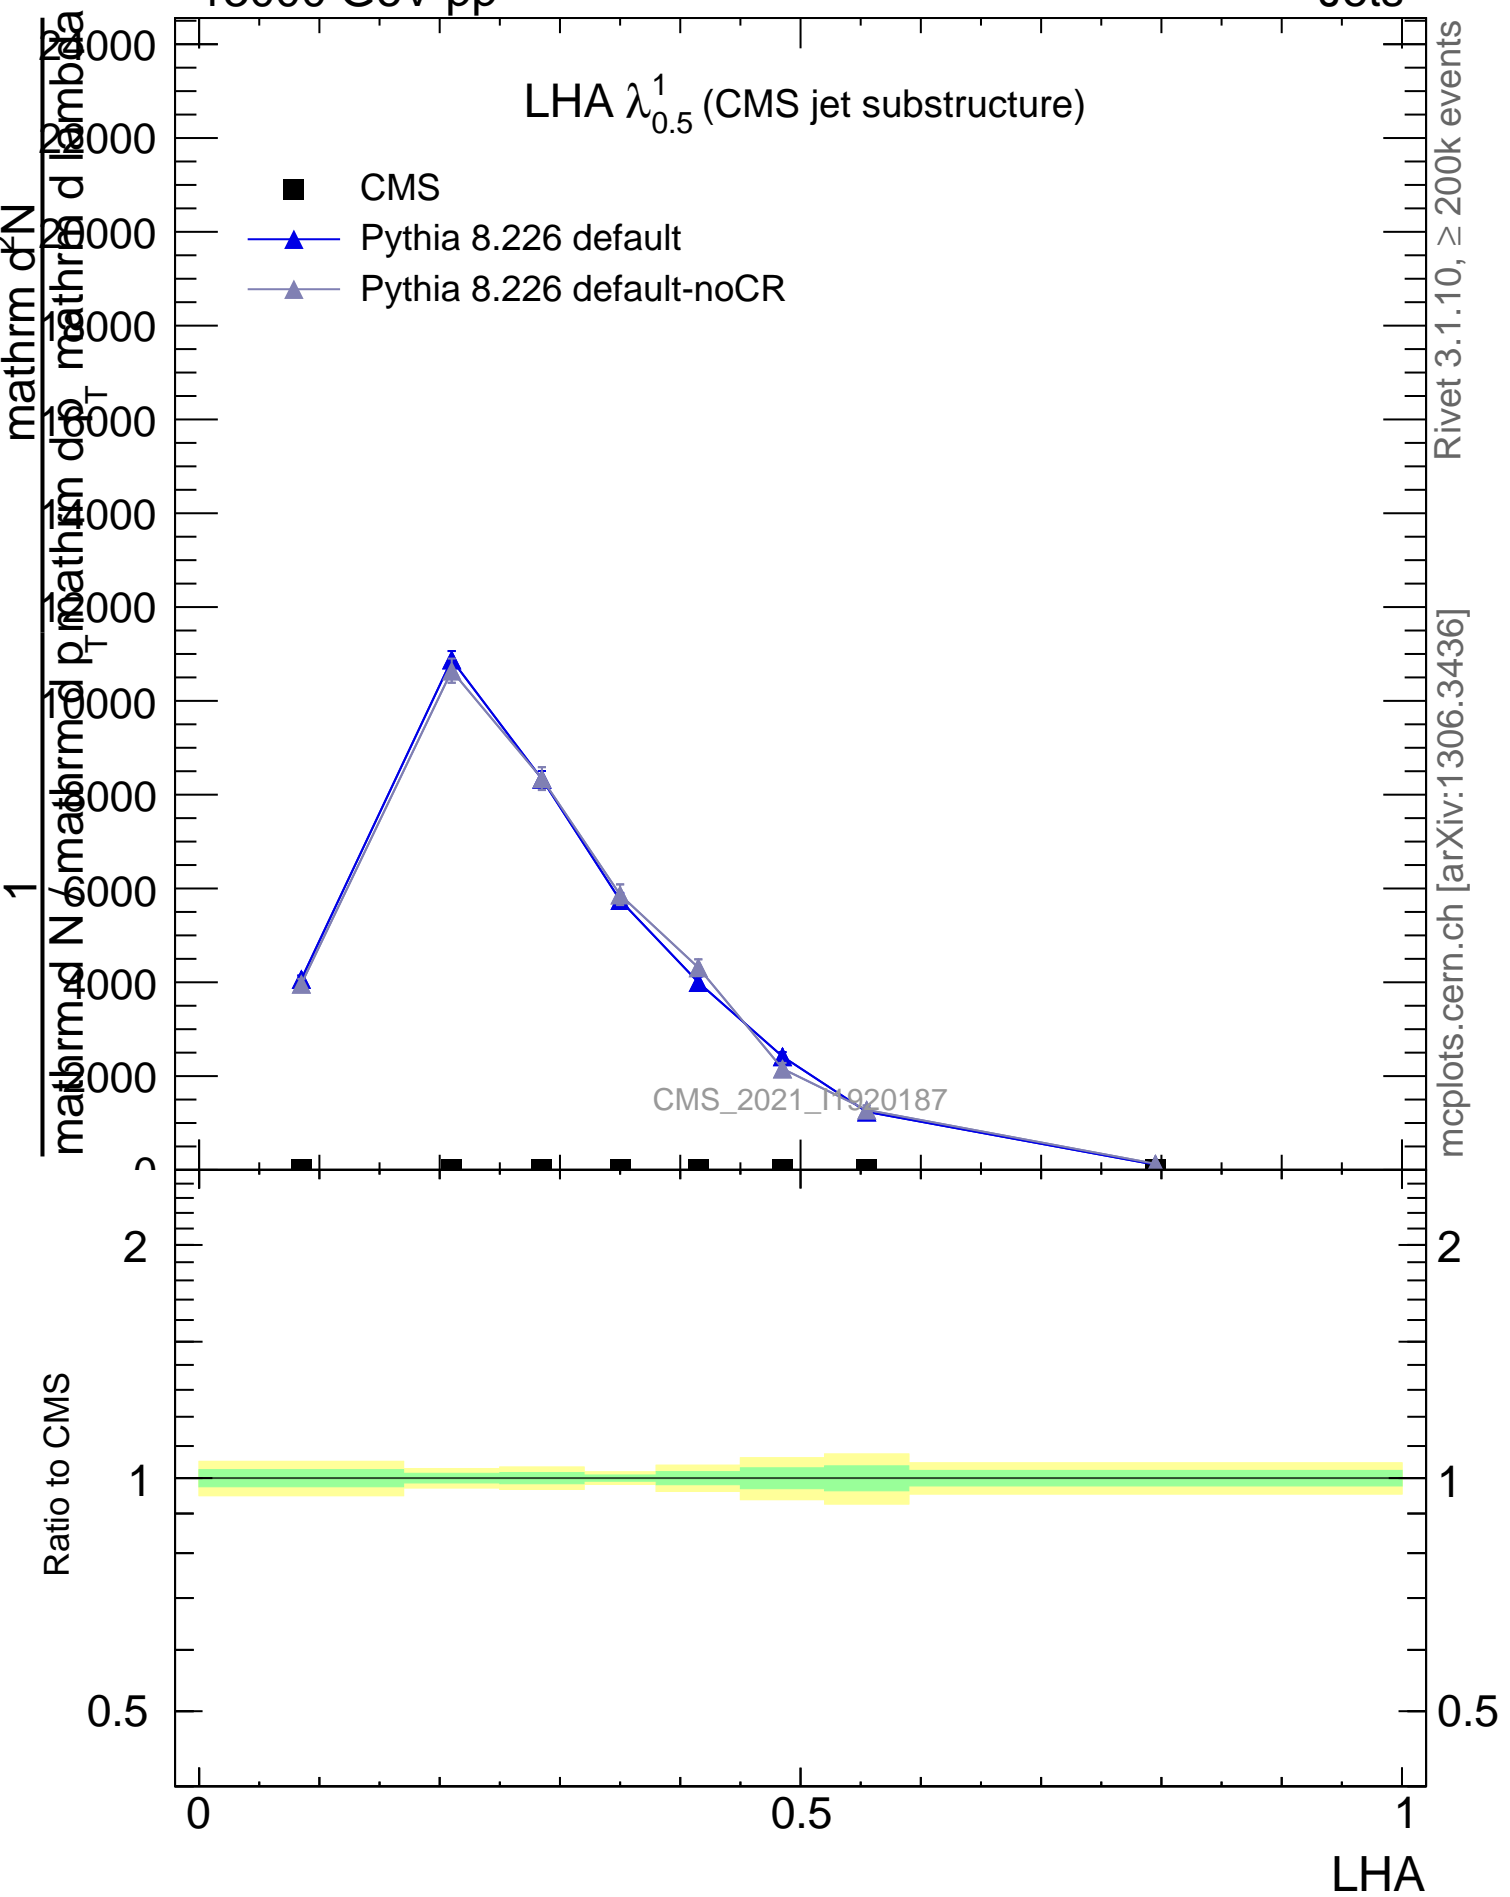

LHA $\lambda_{0.5}^1$ (CMS jet substructure)

- CMS
- ▲ Pythia 8.226 default
- ▲ Pythia 8.226 default-noCR

CMS_2021_11020187

mcplots.cern.ch [arXiv:1306.3436]

Rivet 3.1.10, $\geq 200k$ events