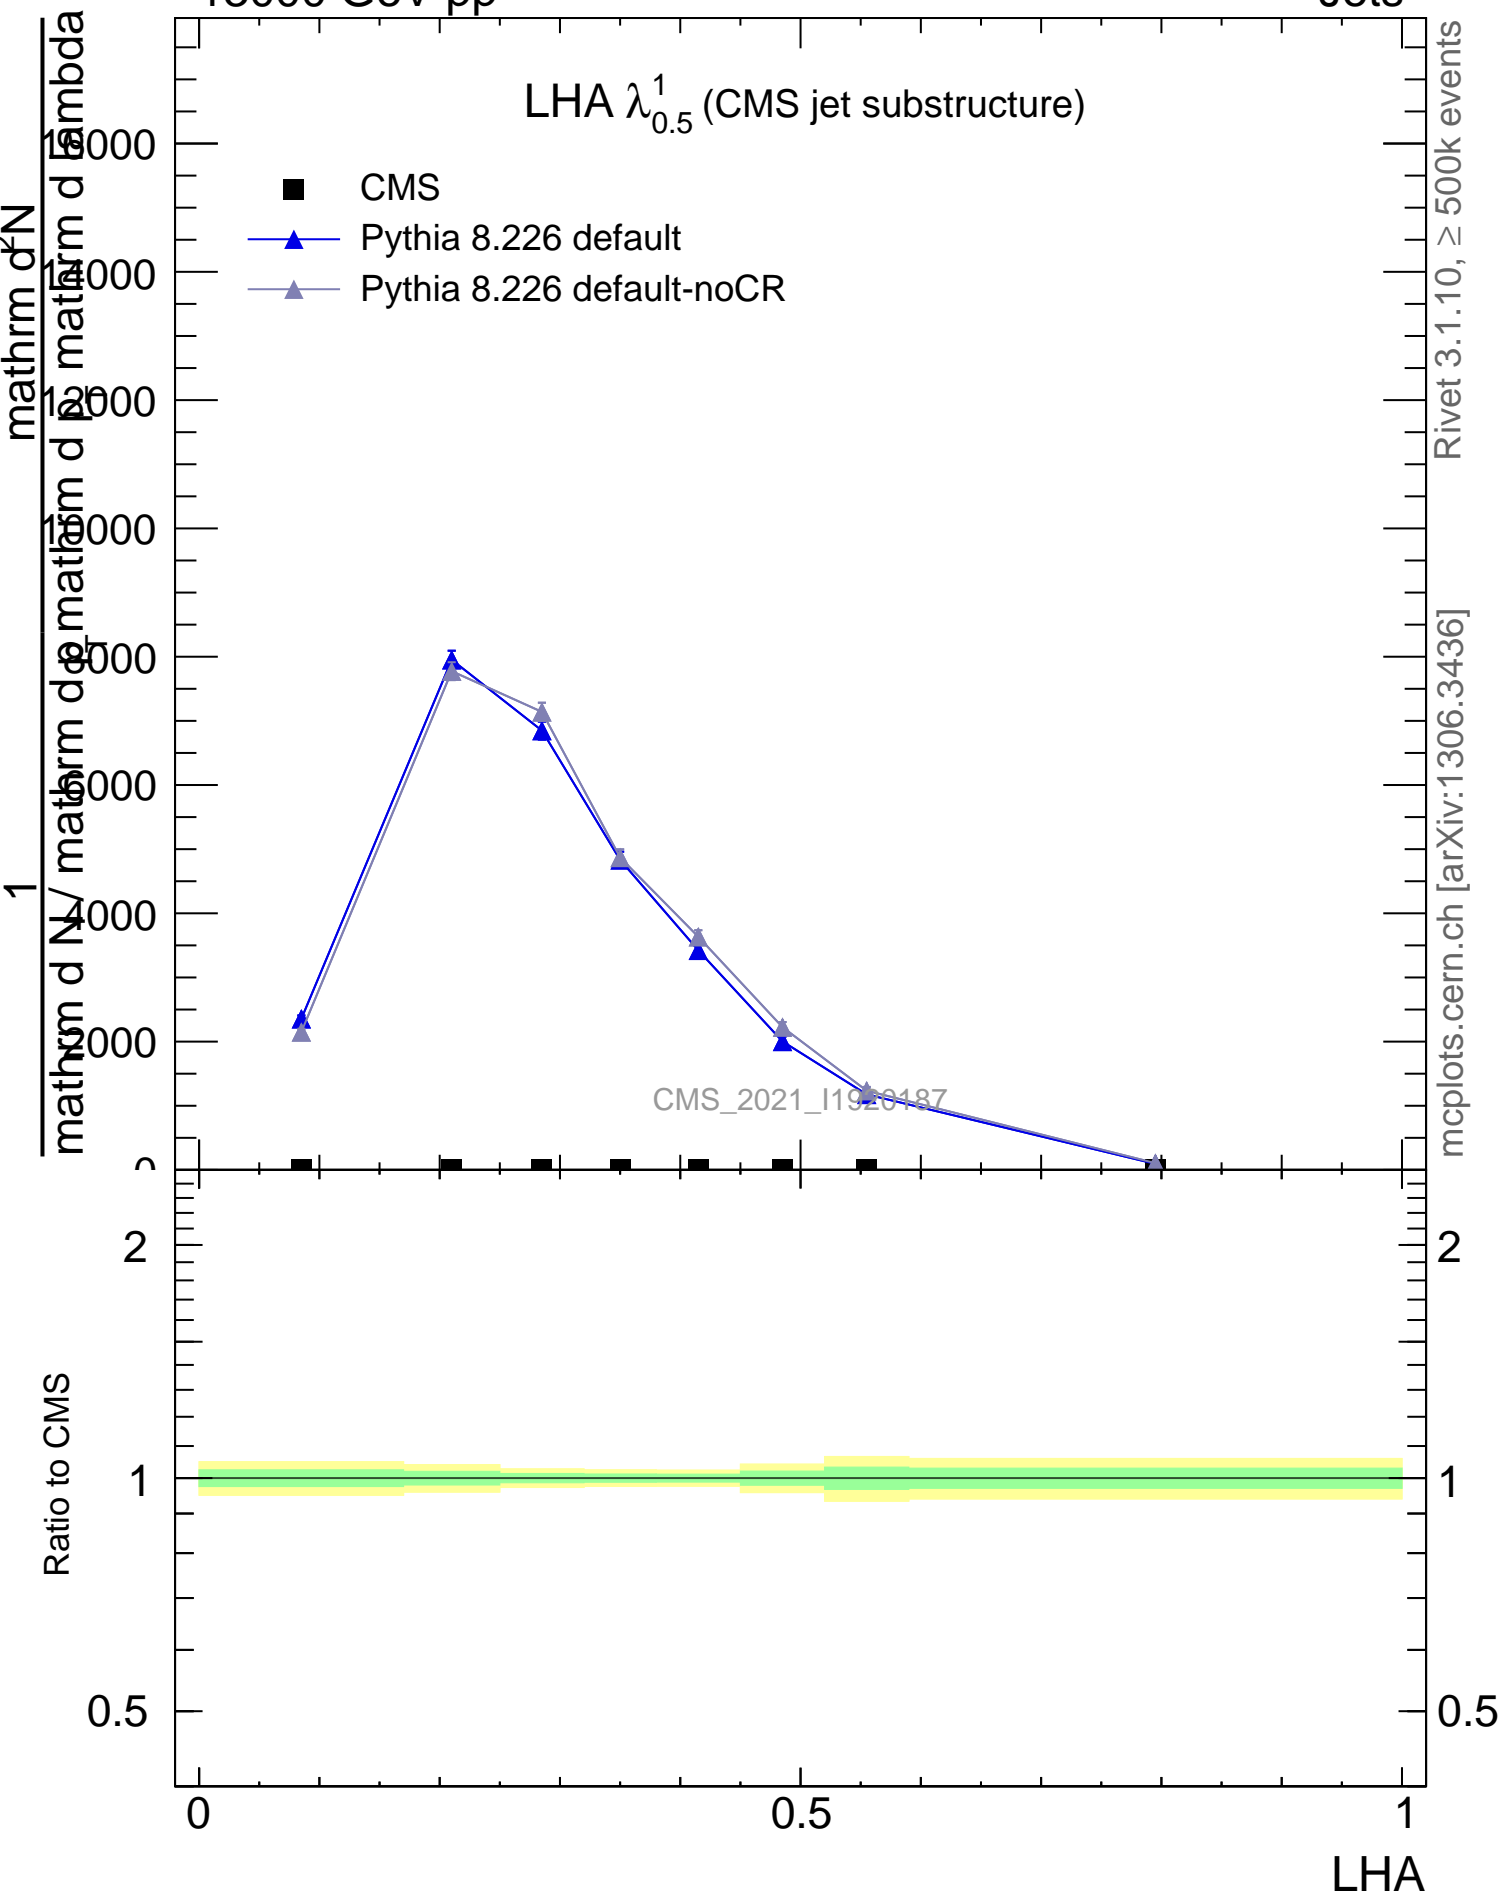

### LHA $\lambda_{0.5}^1$ (CMS jet substructure)

- CMS
- ▲ Pythia 8.226 default
- ▲ Pythia 8.226 default-noCR

mcplots.cern.ch [arXiv:1306.3436]

Rivet 3.1.10,  $\geq 500k$  events

CMS\_2021\_I1920187