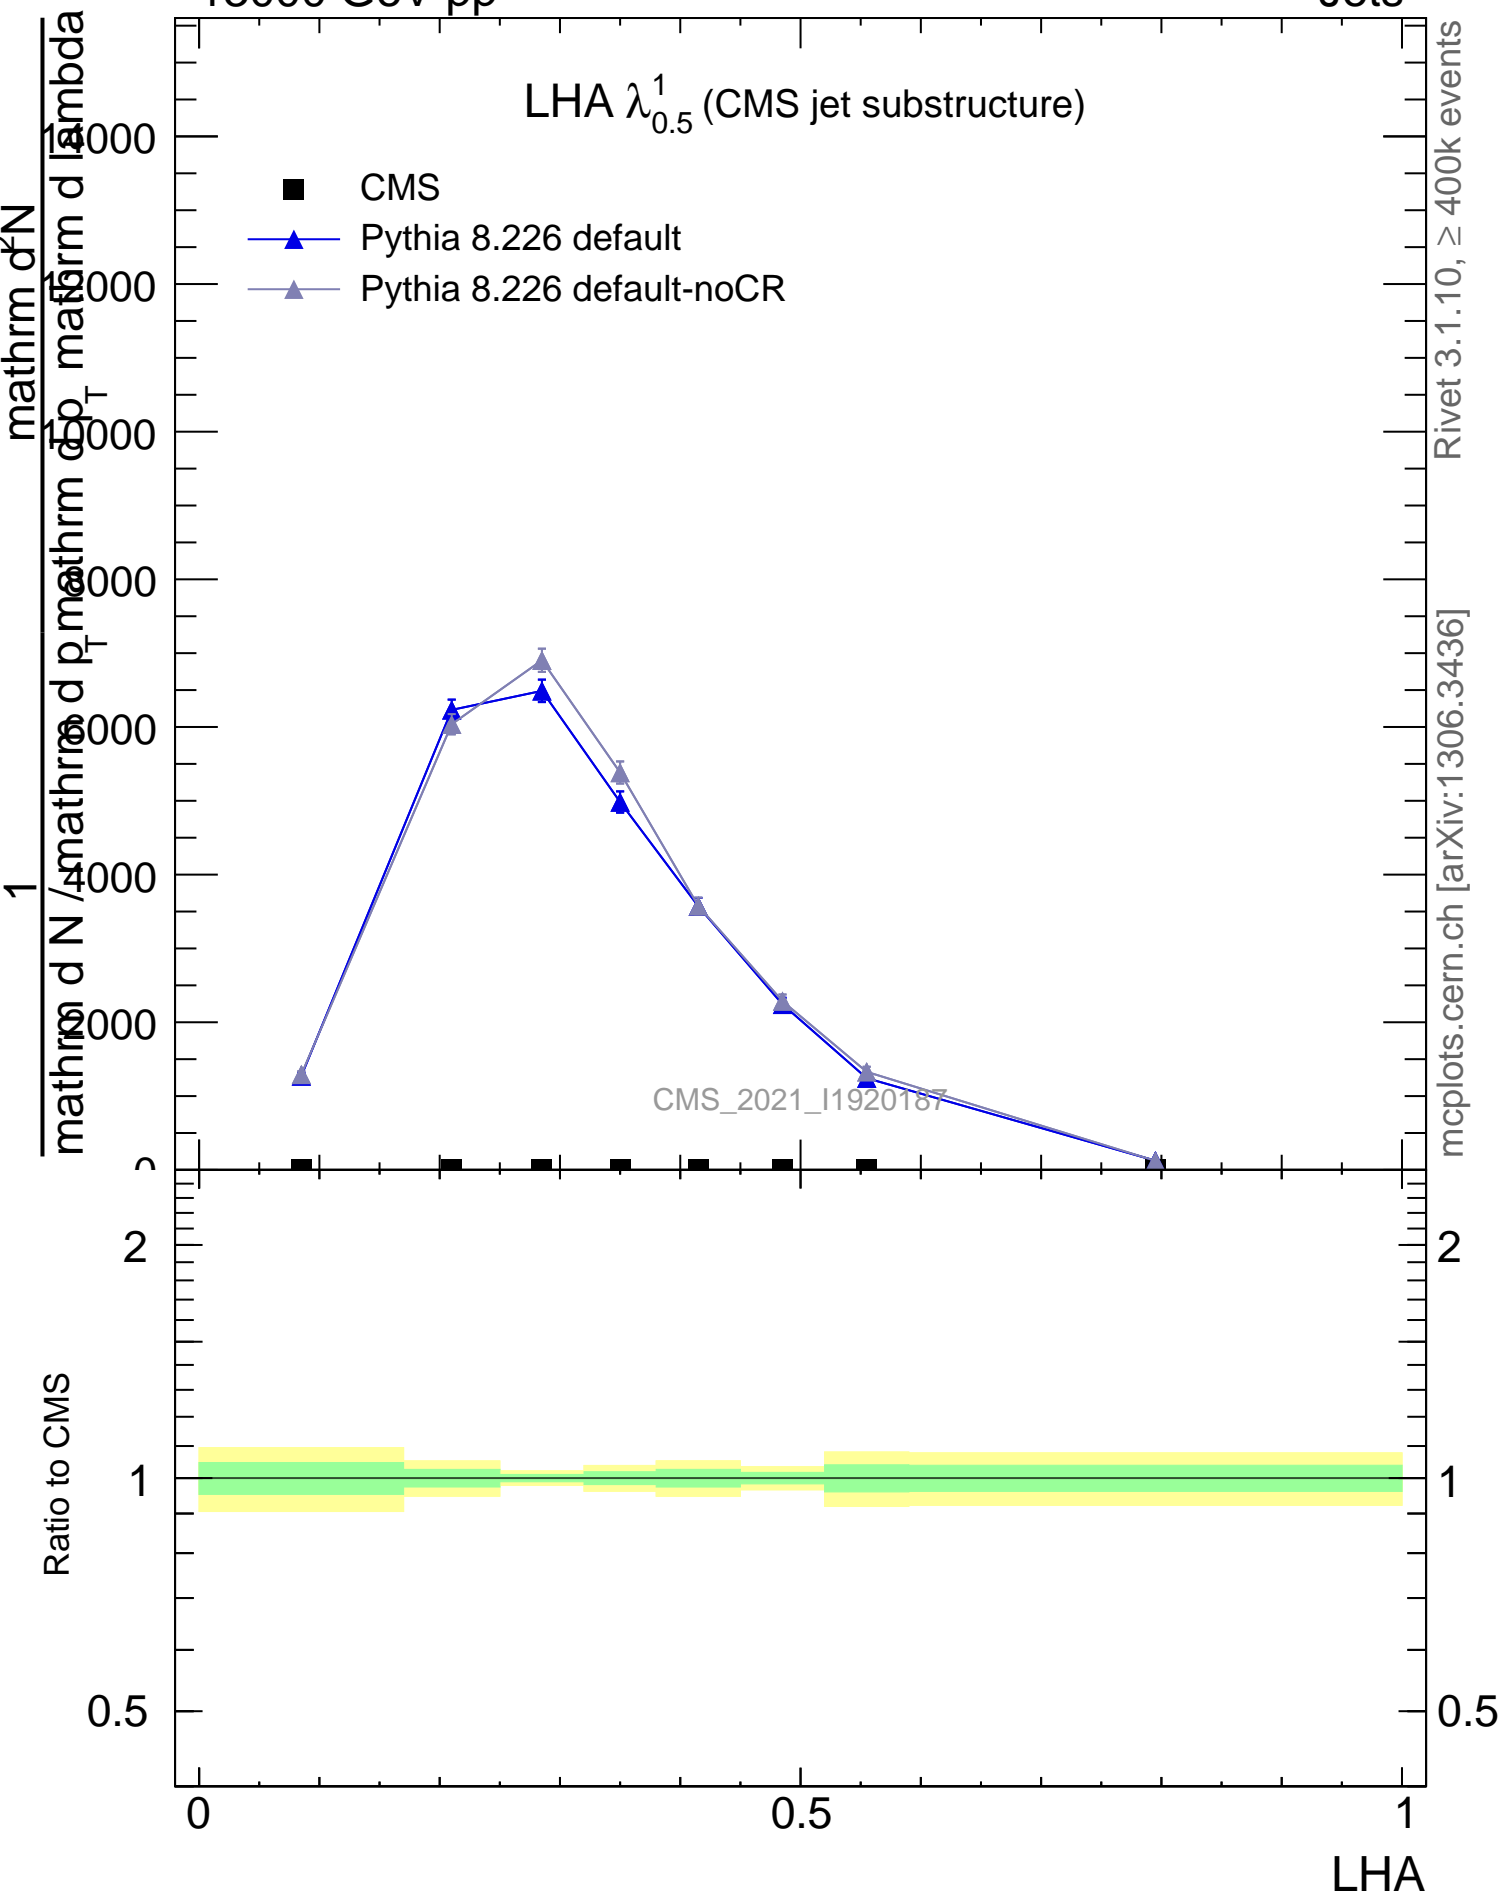

LHA  $\lambda_{0.5}^1$  (CMS jet substructure)

- CMS
- ▲ Pythia 8.226 default
- ▲ Pythia 8.226 default-noCR

CMS\_2021\_I1920187

mcplots.cern.ch [arXiv:1306.3436]

Rivet 3.1.10,  $\geq 400k$  events