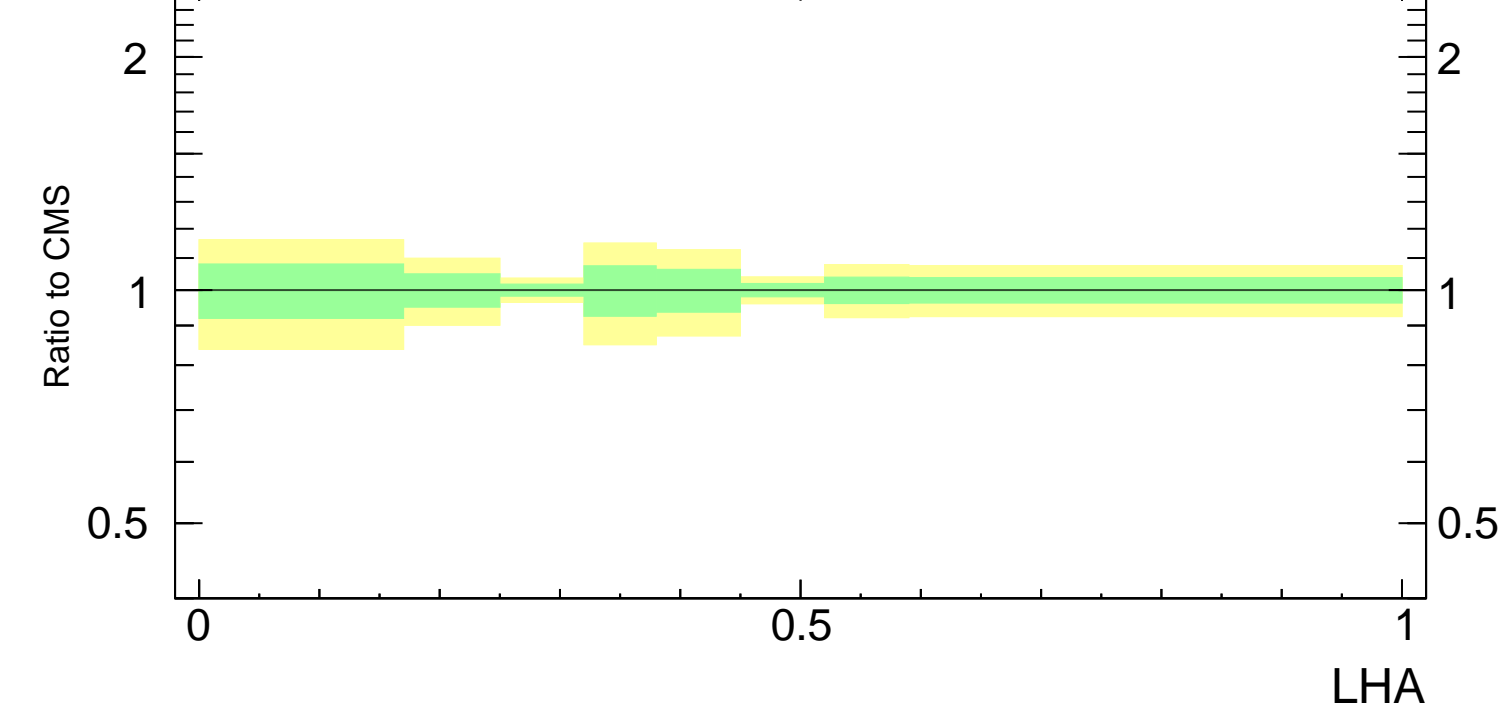

LHA  $\lambda_{0.5}^1$  (CMS jet substructure)

- CMS
- ▲ Pythia 8.226 default
- ▲ Pythia 8.226 default-noCR

CMS\_2021\_I1920187

mcplots.cern.ch [arXiv:1306.3436]

Rivet 3.1.10, ≥ 400k events