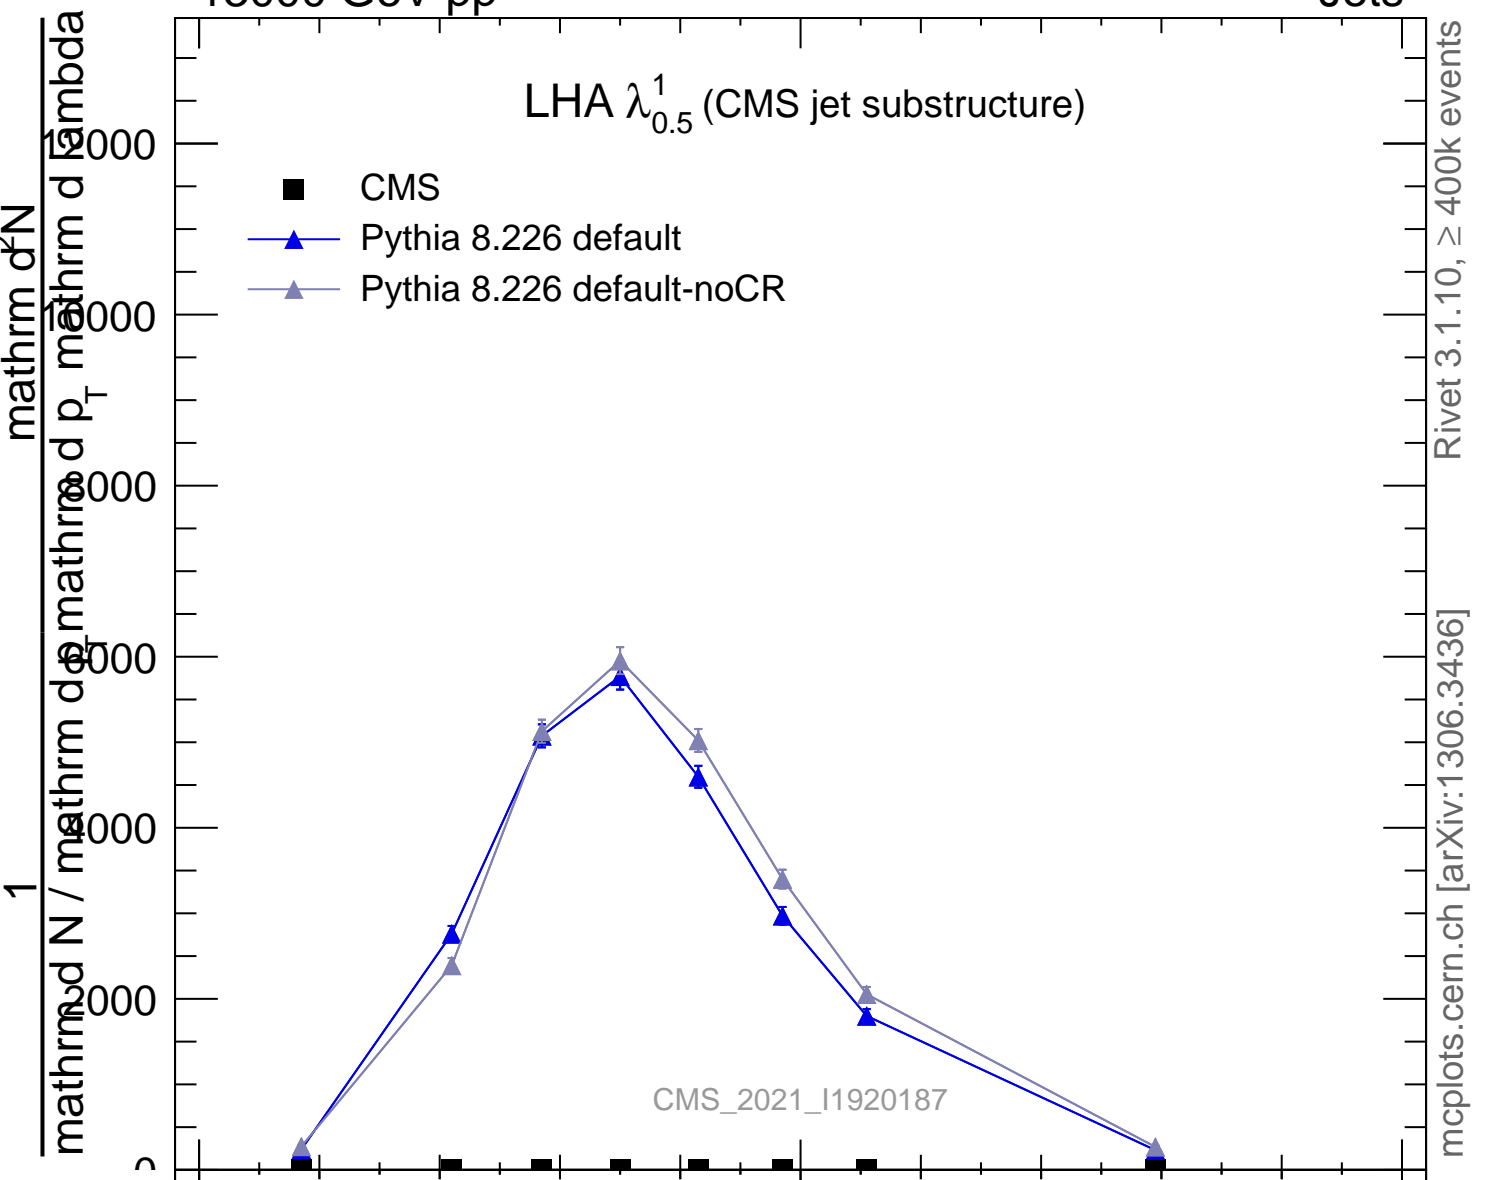

LHA  $\lambda_{0.5}^1$  (CMS jet substructure)

- CMS
- ▲ Pythia 8.226 default
- ▲ Pythia 8.226 default-noCR

CMS\_2021\_I1920187

mcplots.cern.ch [arXiv:1306.3436]

Rivet 3.1.10, ≥ 400k events