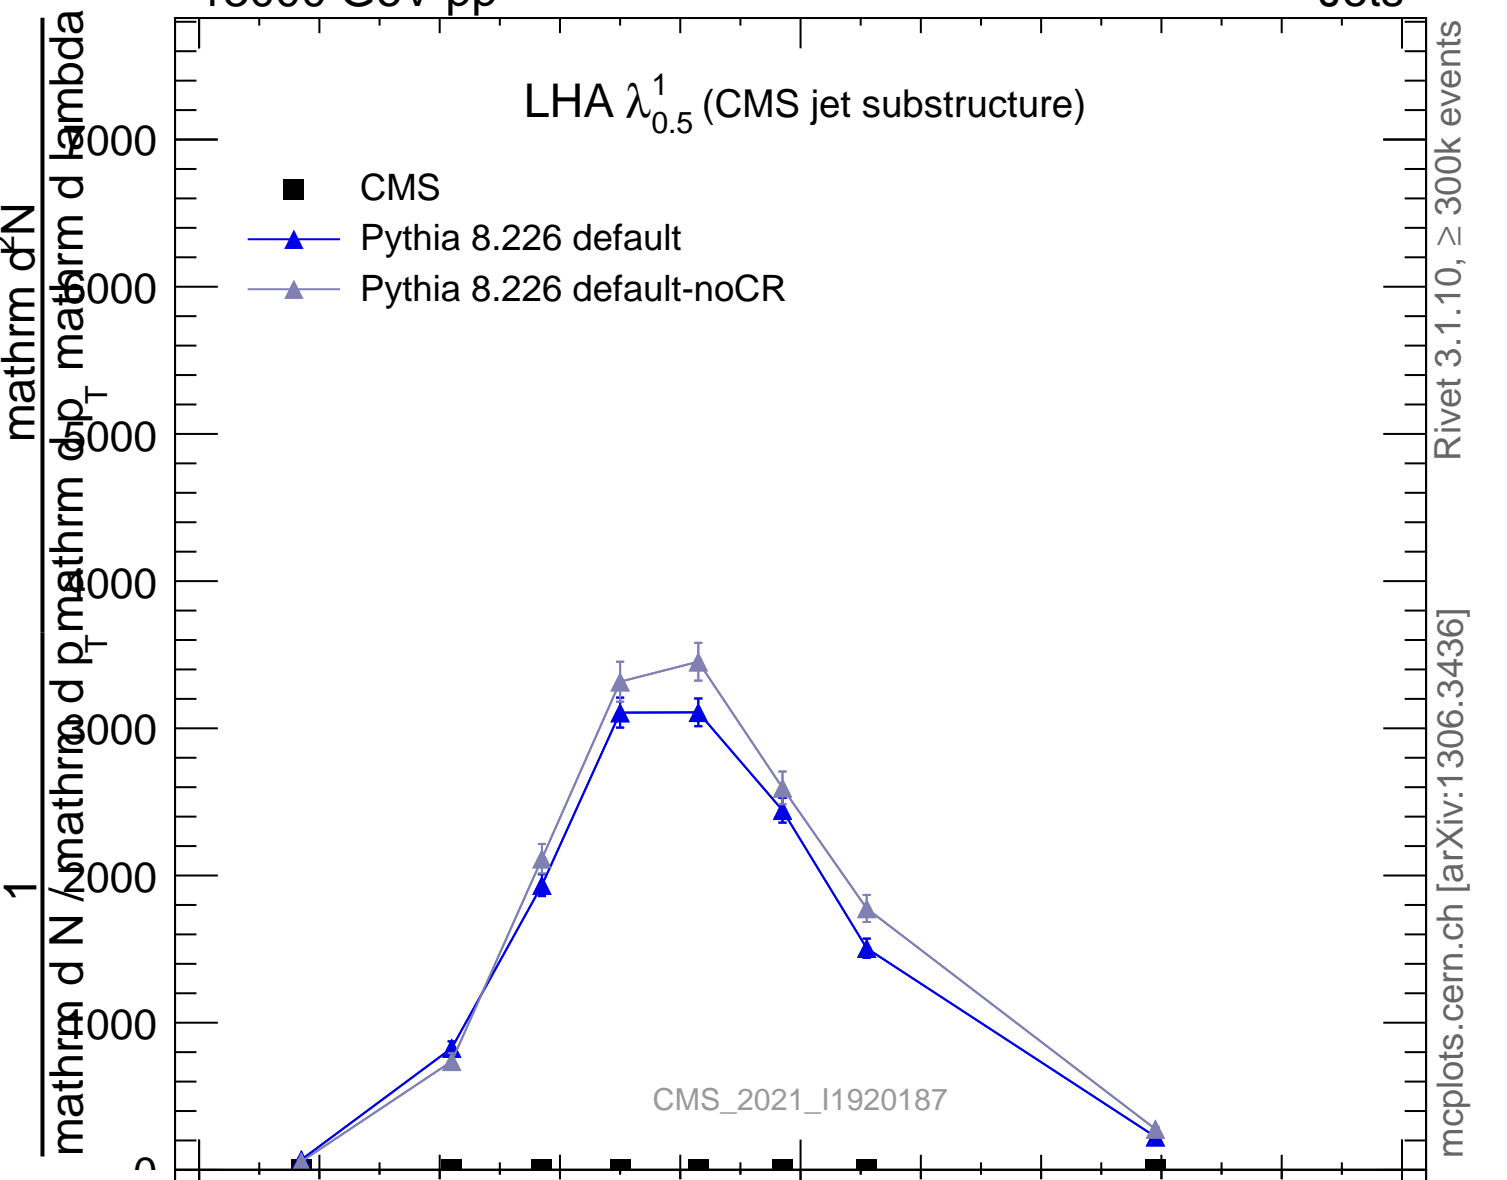

LHA $\lambda_{0.5}^1$ (CMS jet substructure)

- CMS
- ▲ Pythia 8.226 default
- ▲ Pythia 8.226 default-noCR

CMS_2021_I1920187

mcplots.cern.ch [arXiv:1306.3436]

Rivet 3.1.10, ≥ 300k events