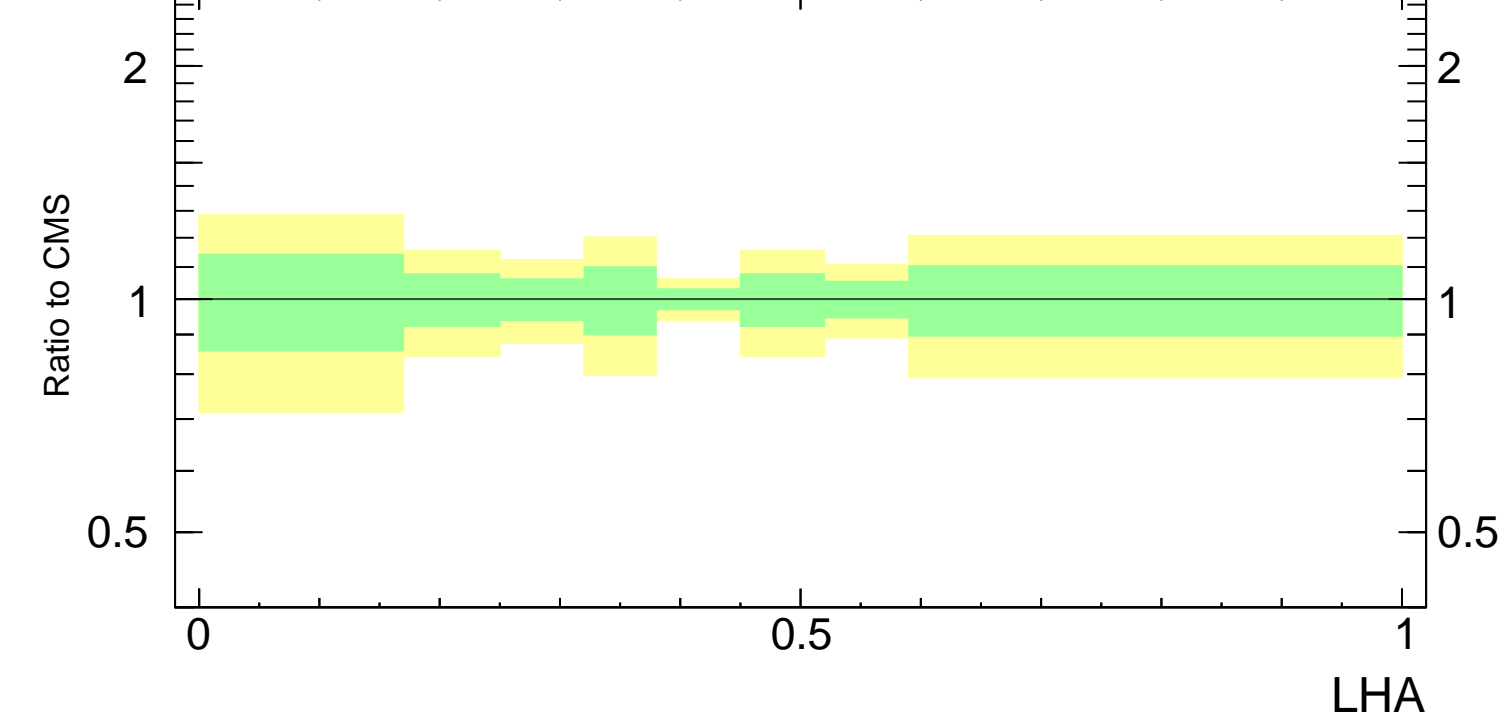

LHA $\lambda_{0.5}^1$ (CMS jet substructure)

- CMS
- ▲ Pythia 8.226 default
- ▲ Pythia 8.226 default-noCR

CMS_2021_I1920187

mcplots.cern.ch [arXiv:1306.3436]

Rivet 3.1.10, ≥ 300k events