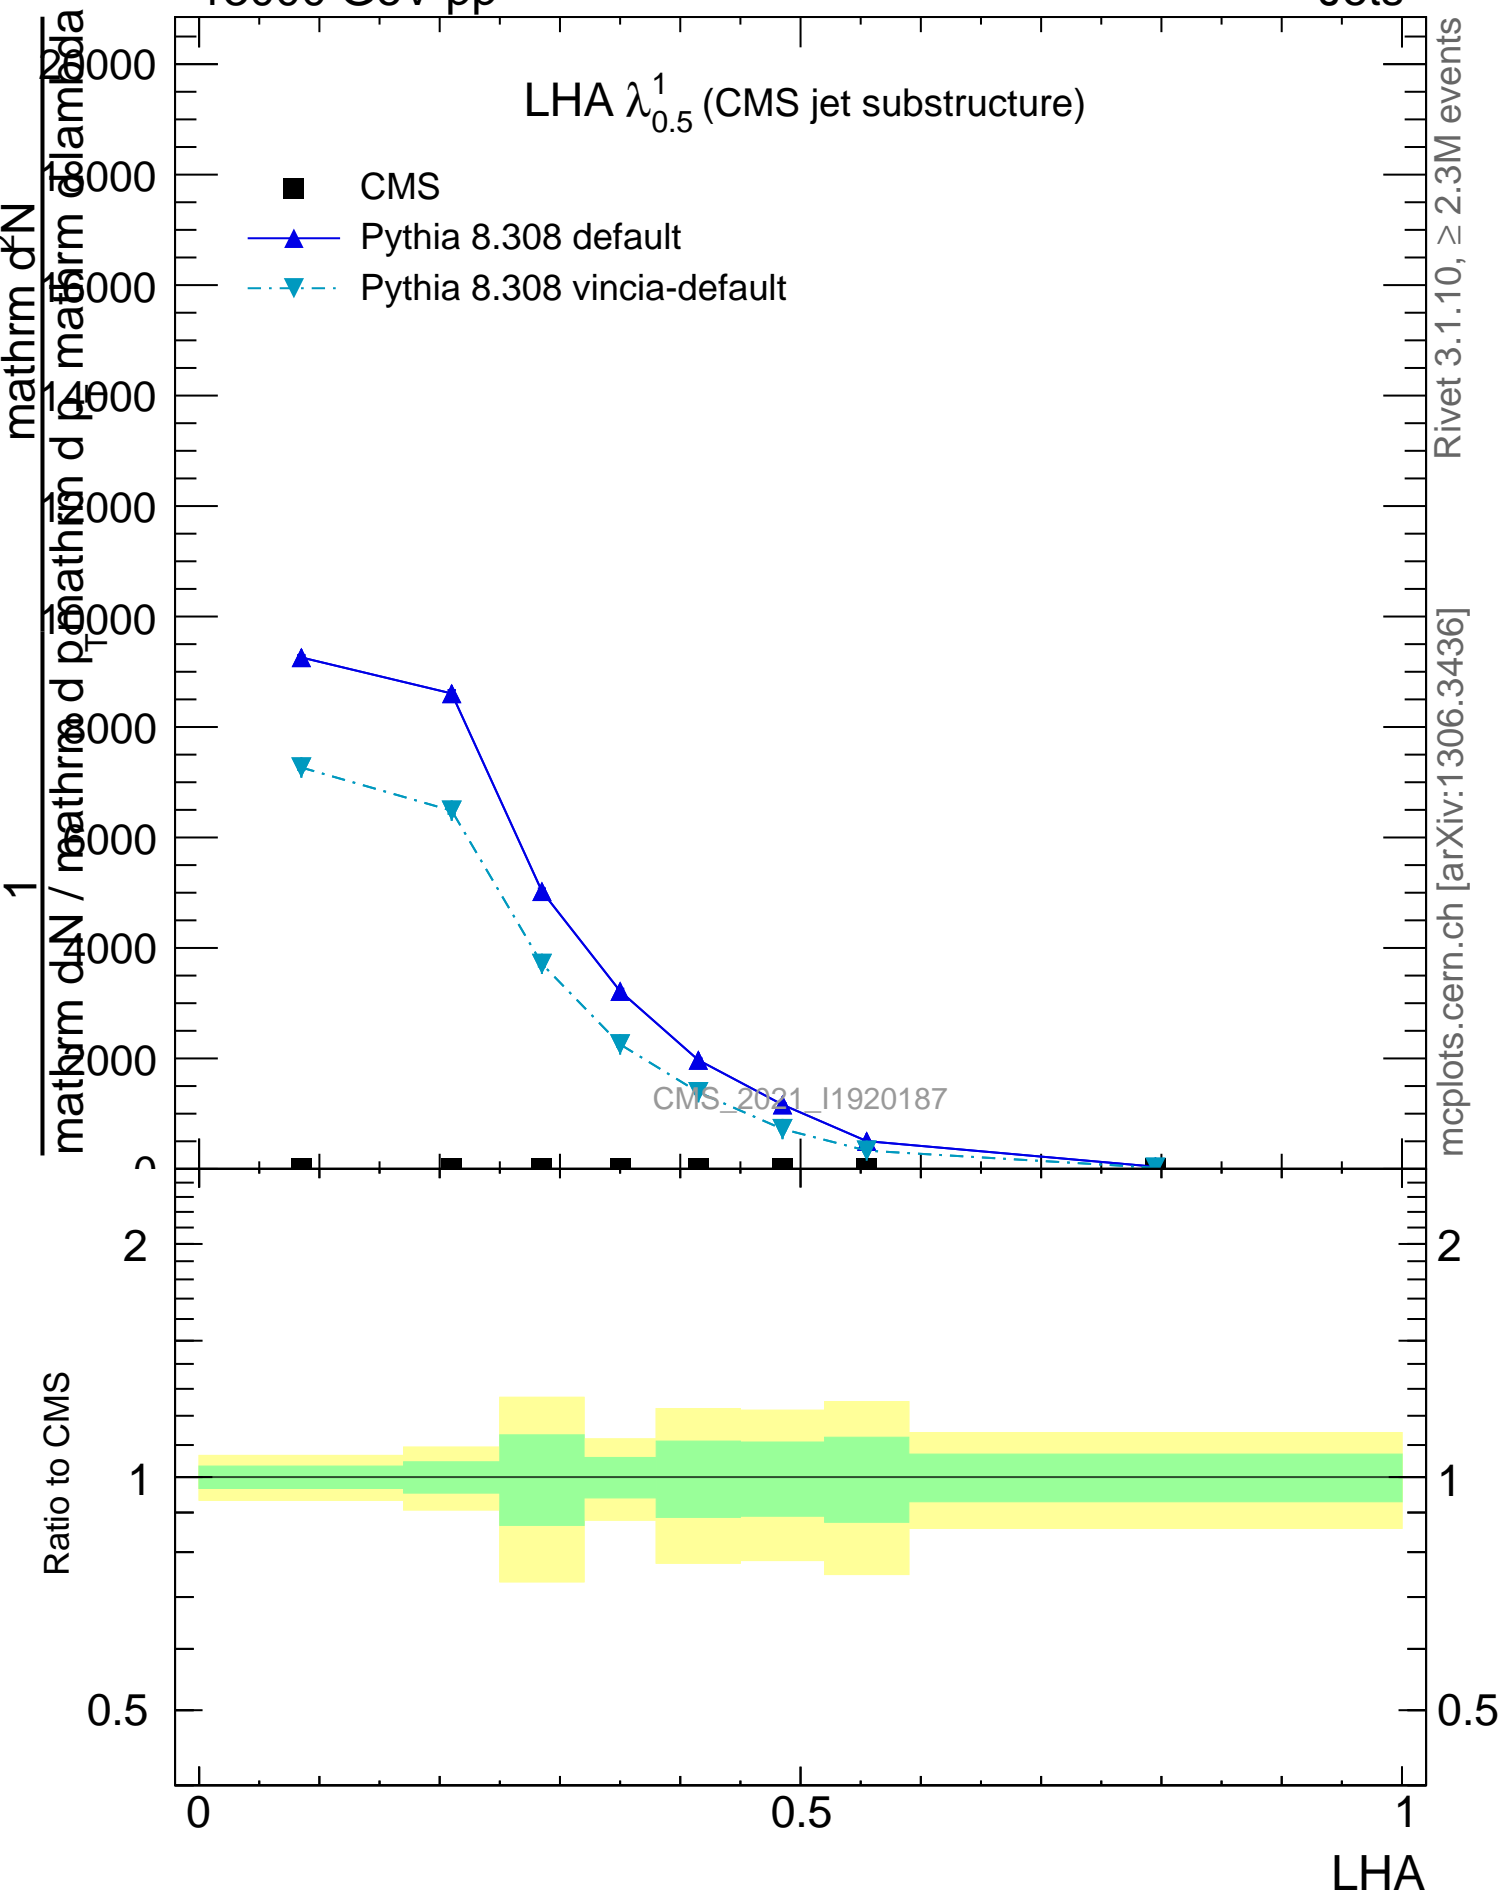

LHA  $\lambda_{0.5}^1$  (CMS jet substructure)

- CMS
- ▲ Pythia 8.308 default
- ▼ Pythia 8.308 vincia-default

CMS\_2021\_11920187

mcplots.cern.ch [arXiv:1306.3436]

Rivet 3.1.10, ≥ 2.3M events