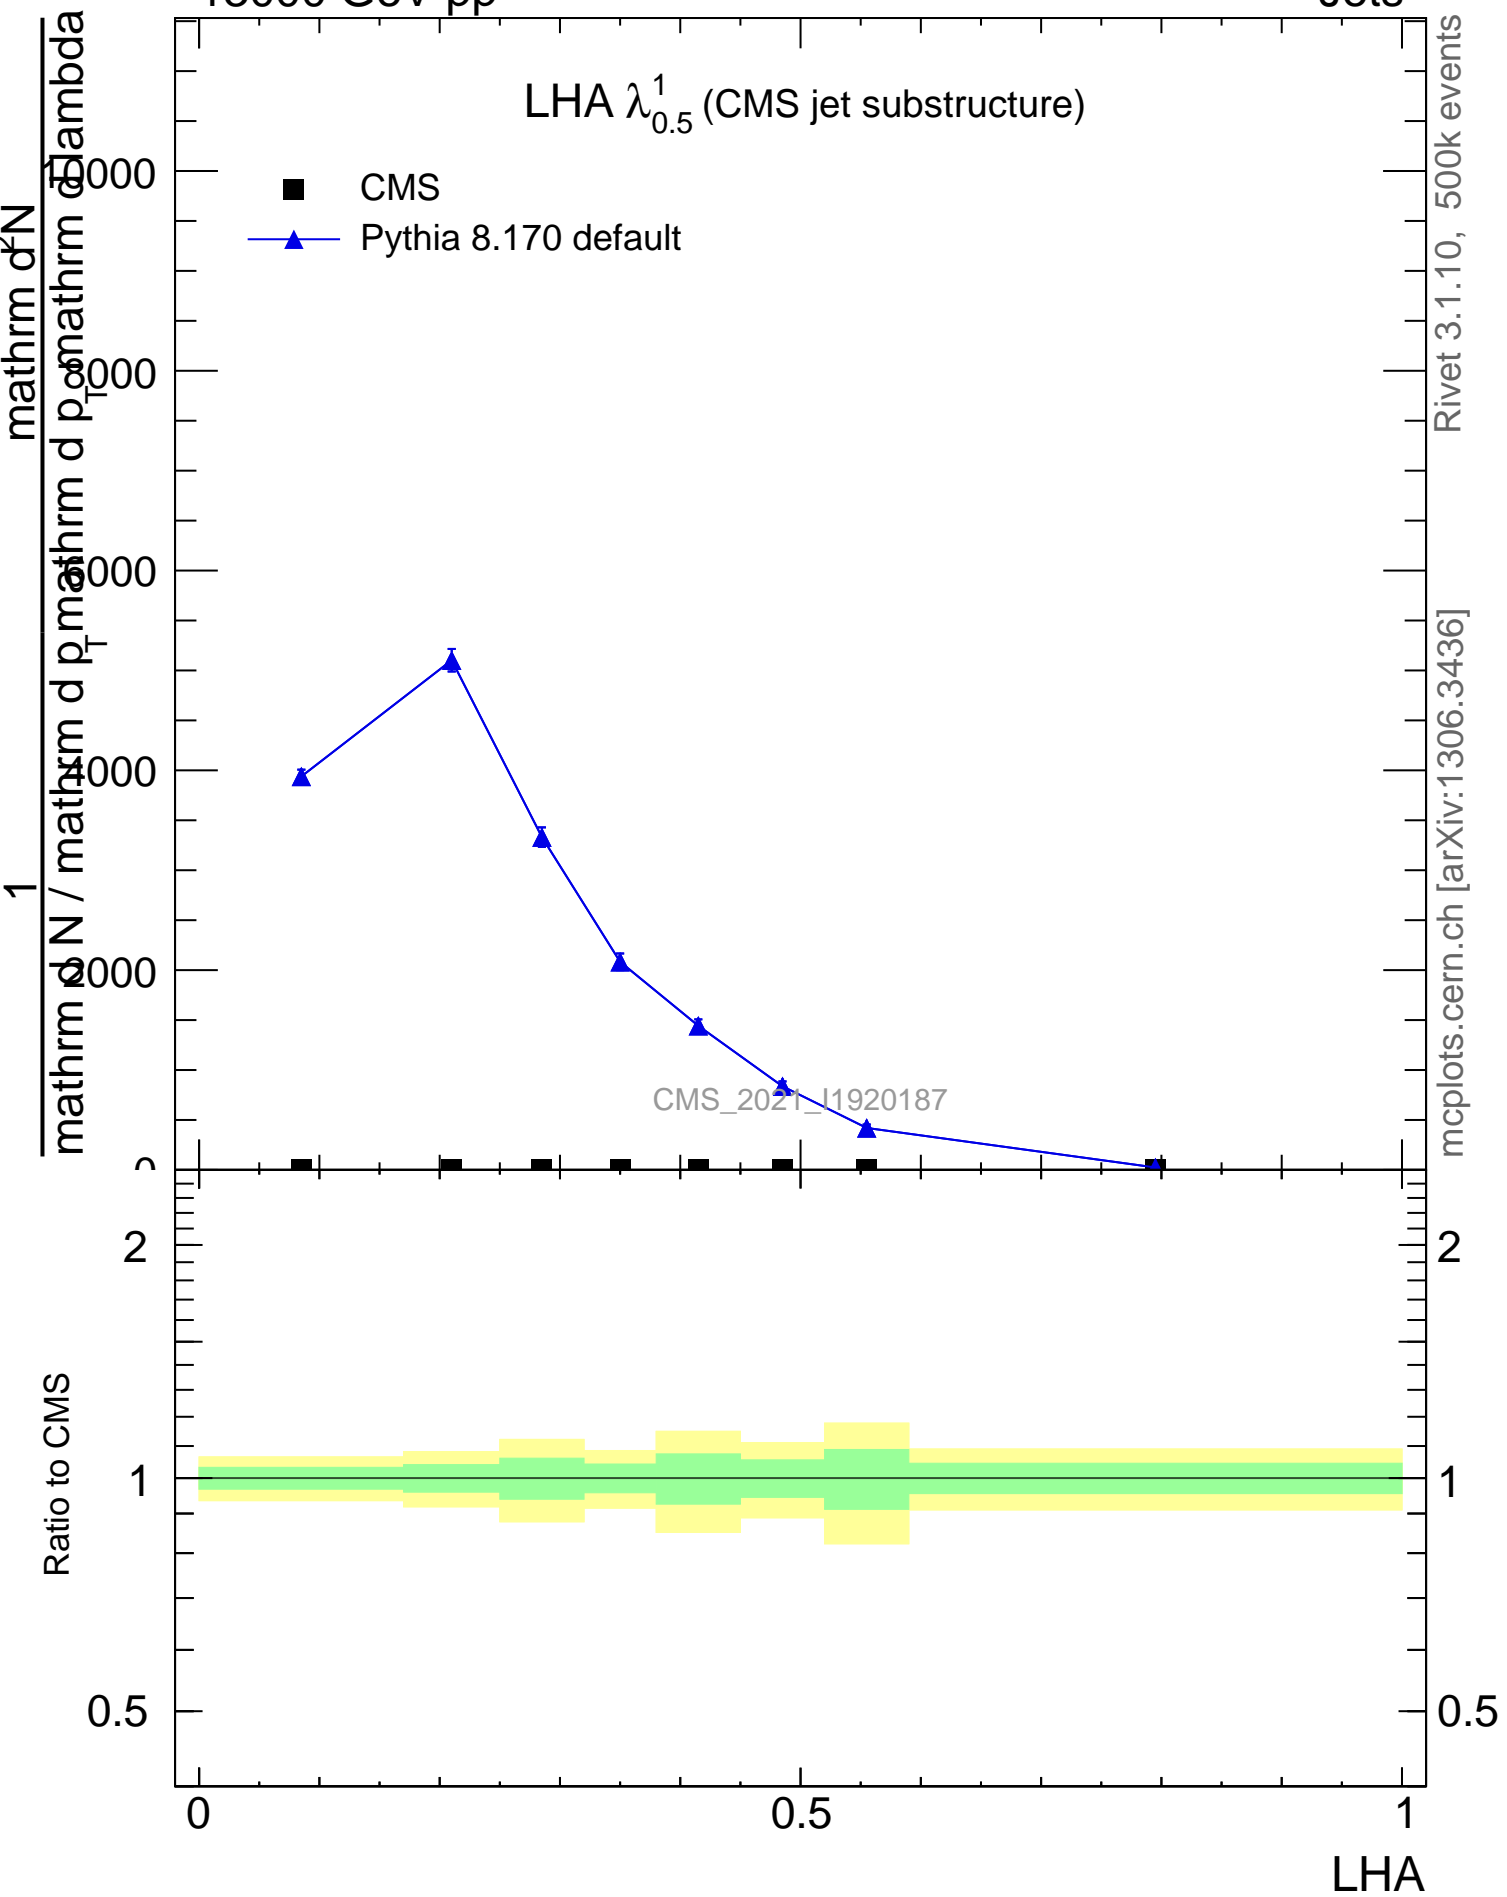

LHA $\lambda_{0.5}^1$ (CMS jet substructure)

- CMS
- ▲ Pythia 8.170 default

Rivet 3.1.10, 500k events

mcplots.cern.ch [arXiv:1306.3436]

CMS_2021_11920187