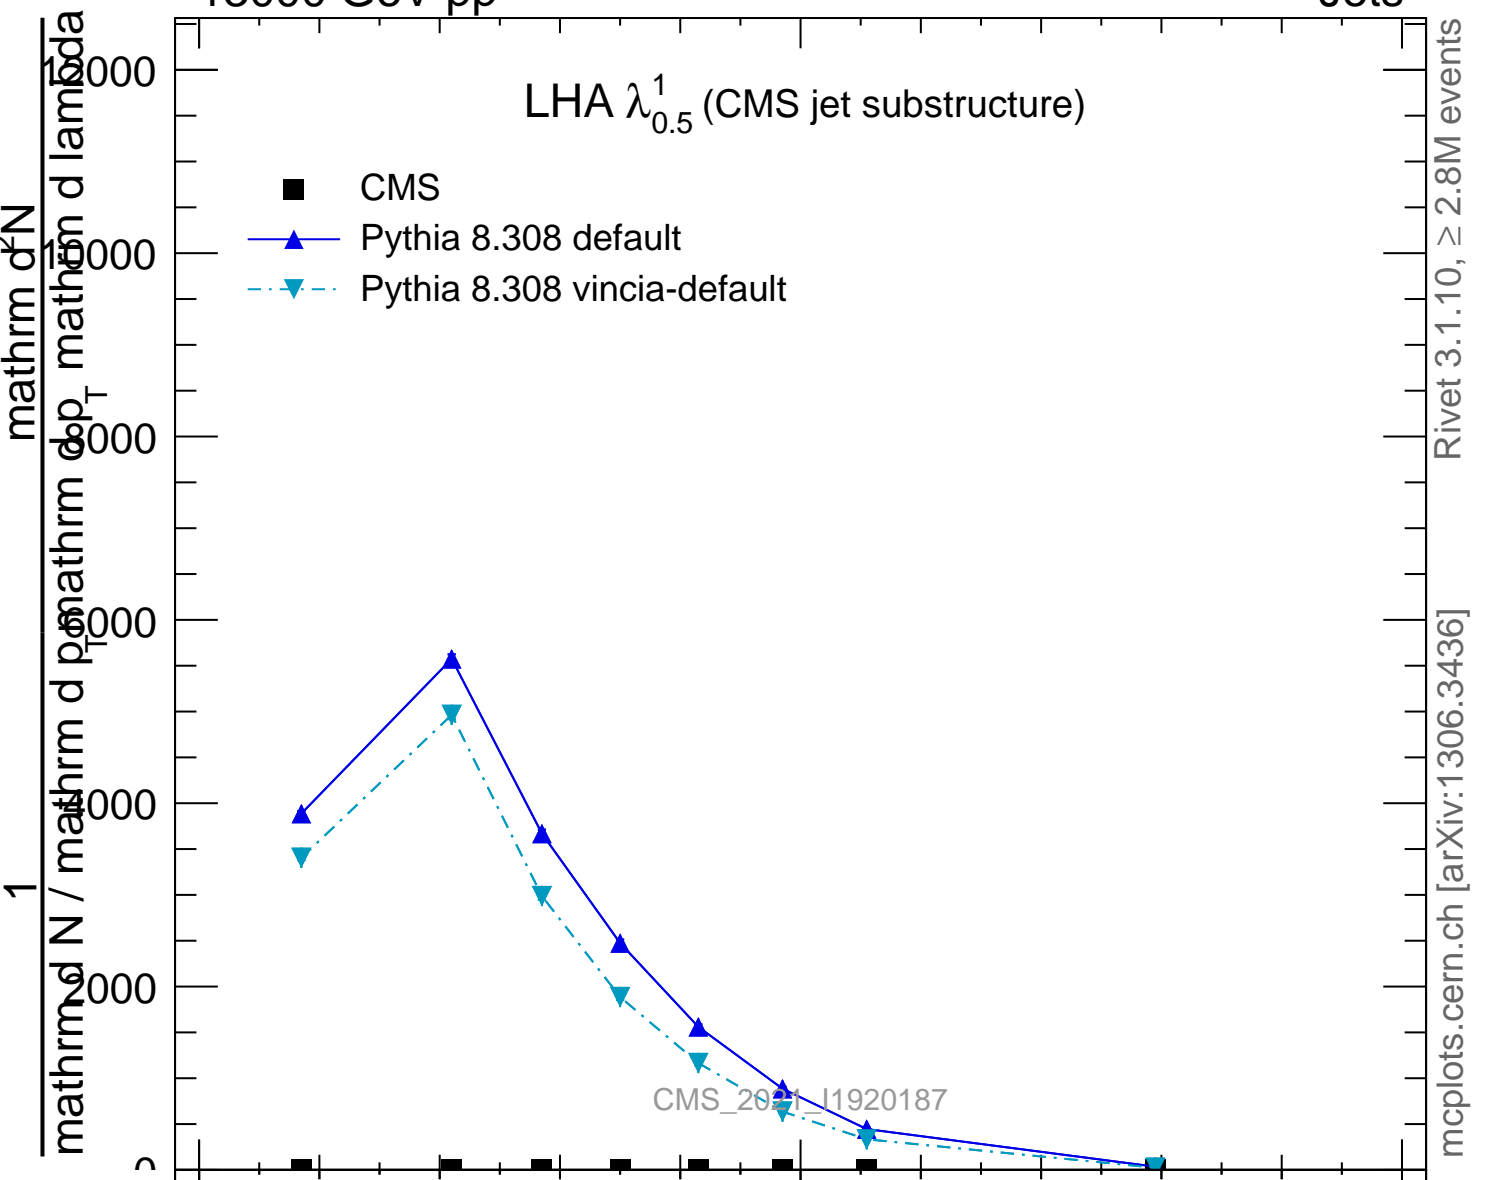

LHA $\lambda_{0.5}^1$ (CMS jet substructure)

- CMS
- ▲ Pythia 8.308 default
- ▼ Pythia 8.308 vincia-default

mcplots.cern.ch [arXiv:1306.3436]

2

0.5

1

1

2

Rivet 3.1.10, ≥ 2.8M events