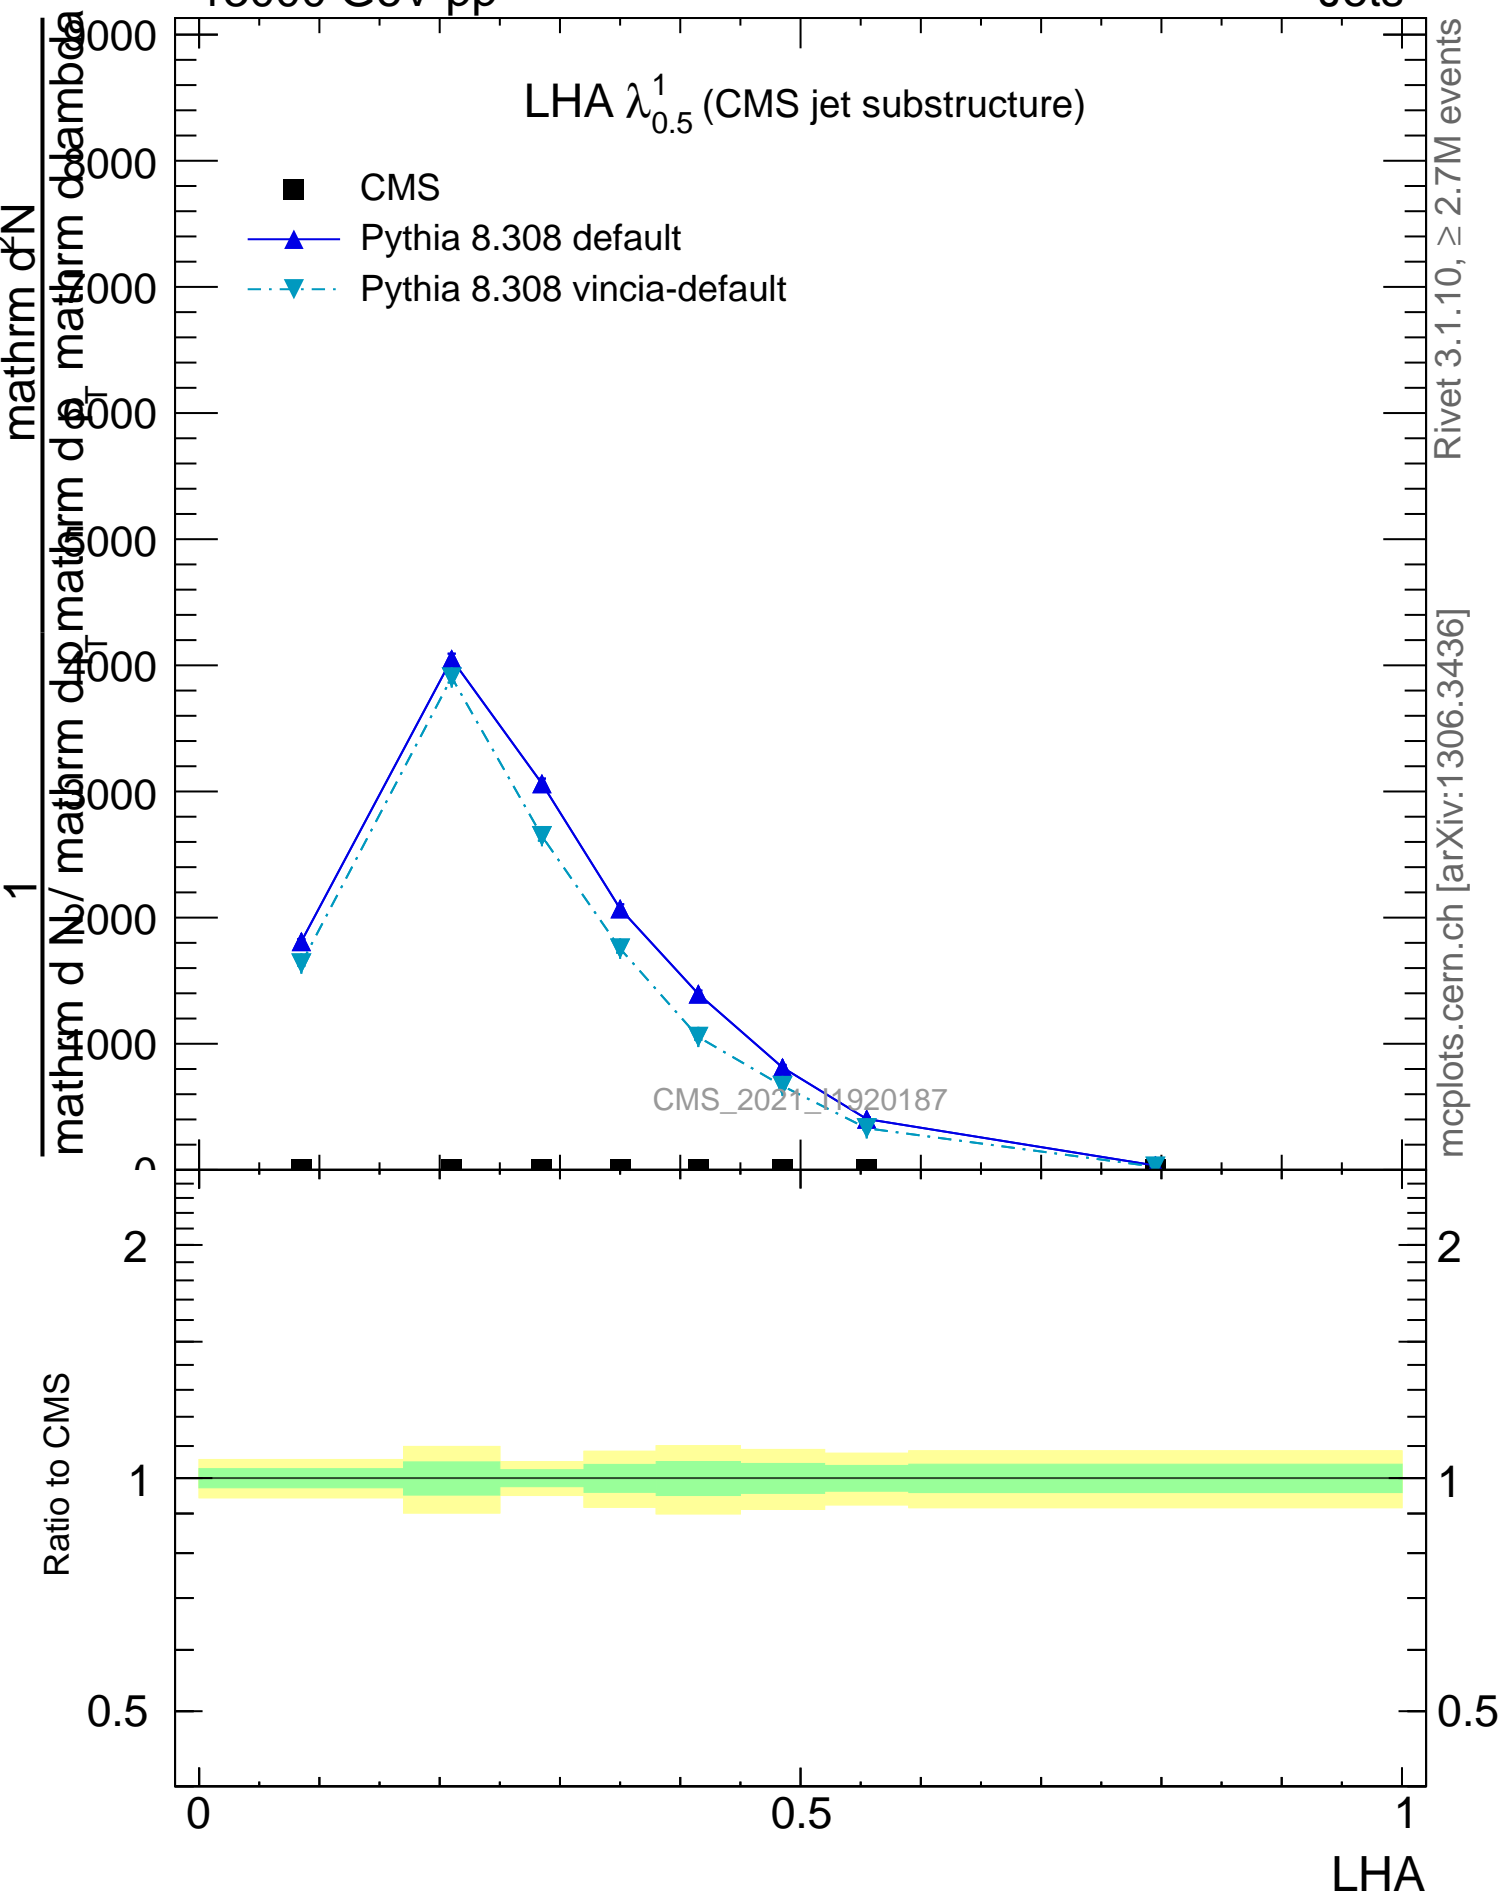

LHA  $\lambda_{0.5}^1$  (CMS jet substructure)

- CMS
- ▲ Pythia 8.308 default
- ▼ Pythia 8.308 vincia-default

mcplots.cern.ch [arXiv:1306.3436]  
Rivet 3.1.10,  $\geq 2.7M$  events

CMS\_2021\_11920187