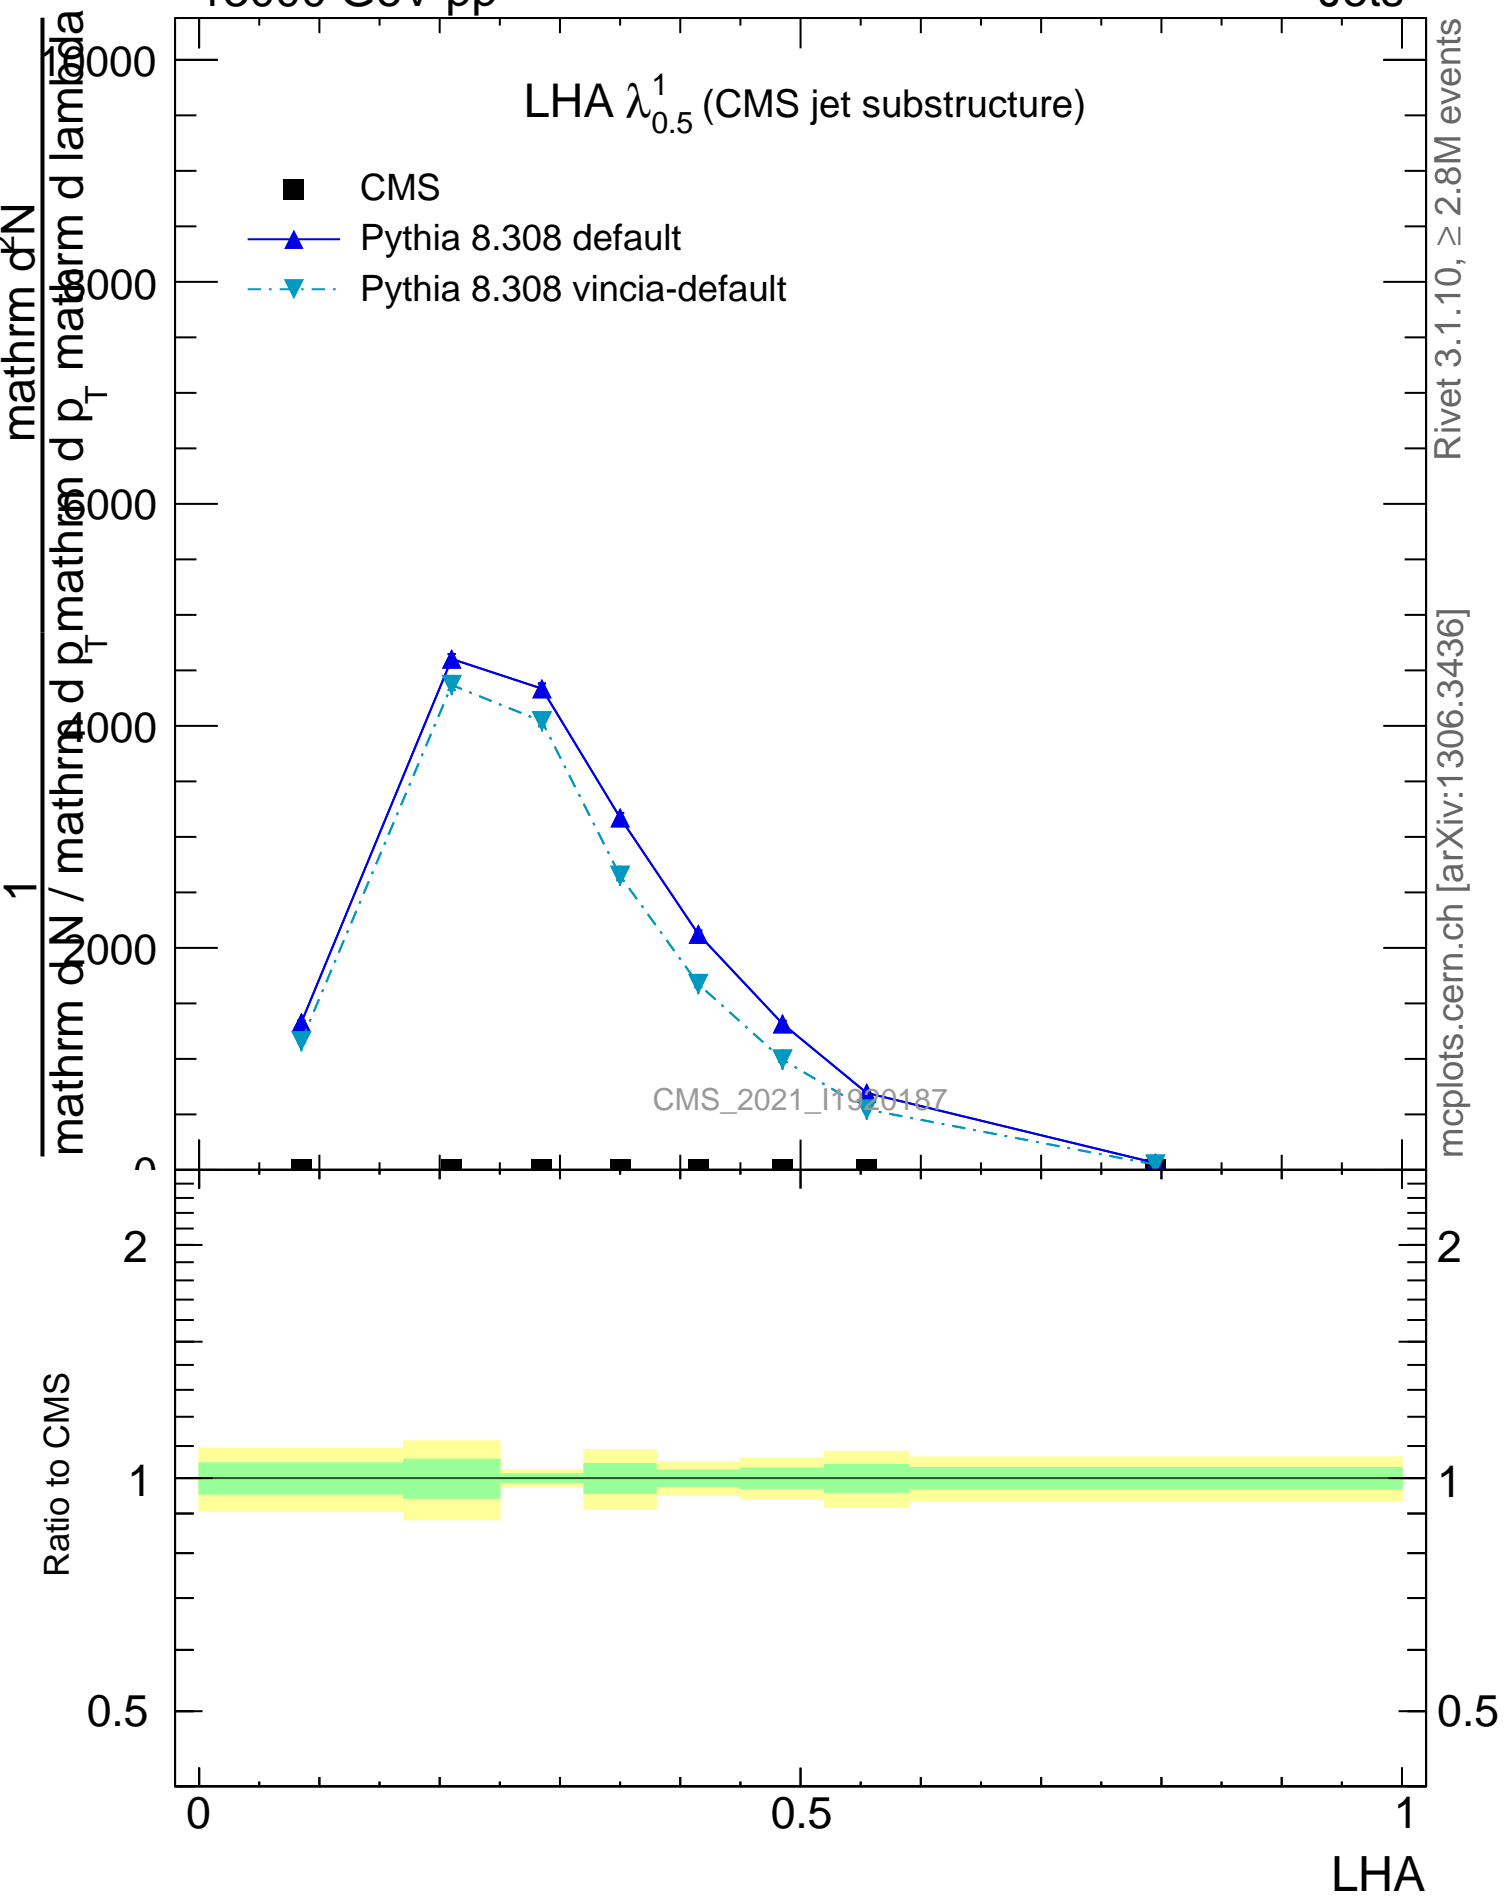

LHA  $\lambda_{0.5}^1$  (CMS jet substructure)

- CMS
- ▲ Pythia 8.308 default
- ▼ Pythia 8.308 vincia-default

Rivet 3.1.10,  $\geq 2.8M$  events  
mcplots.cern.ch [arXiv:1306.3436]

CMS\_2021\_1190187