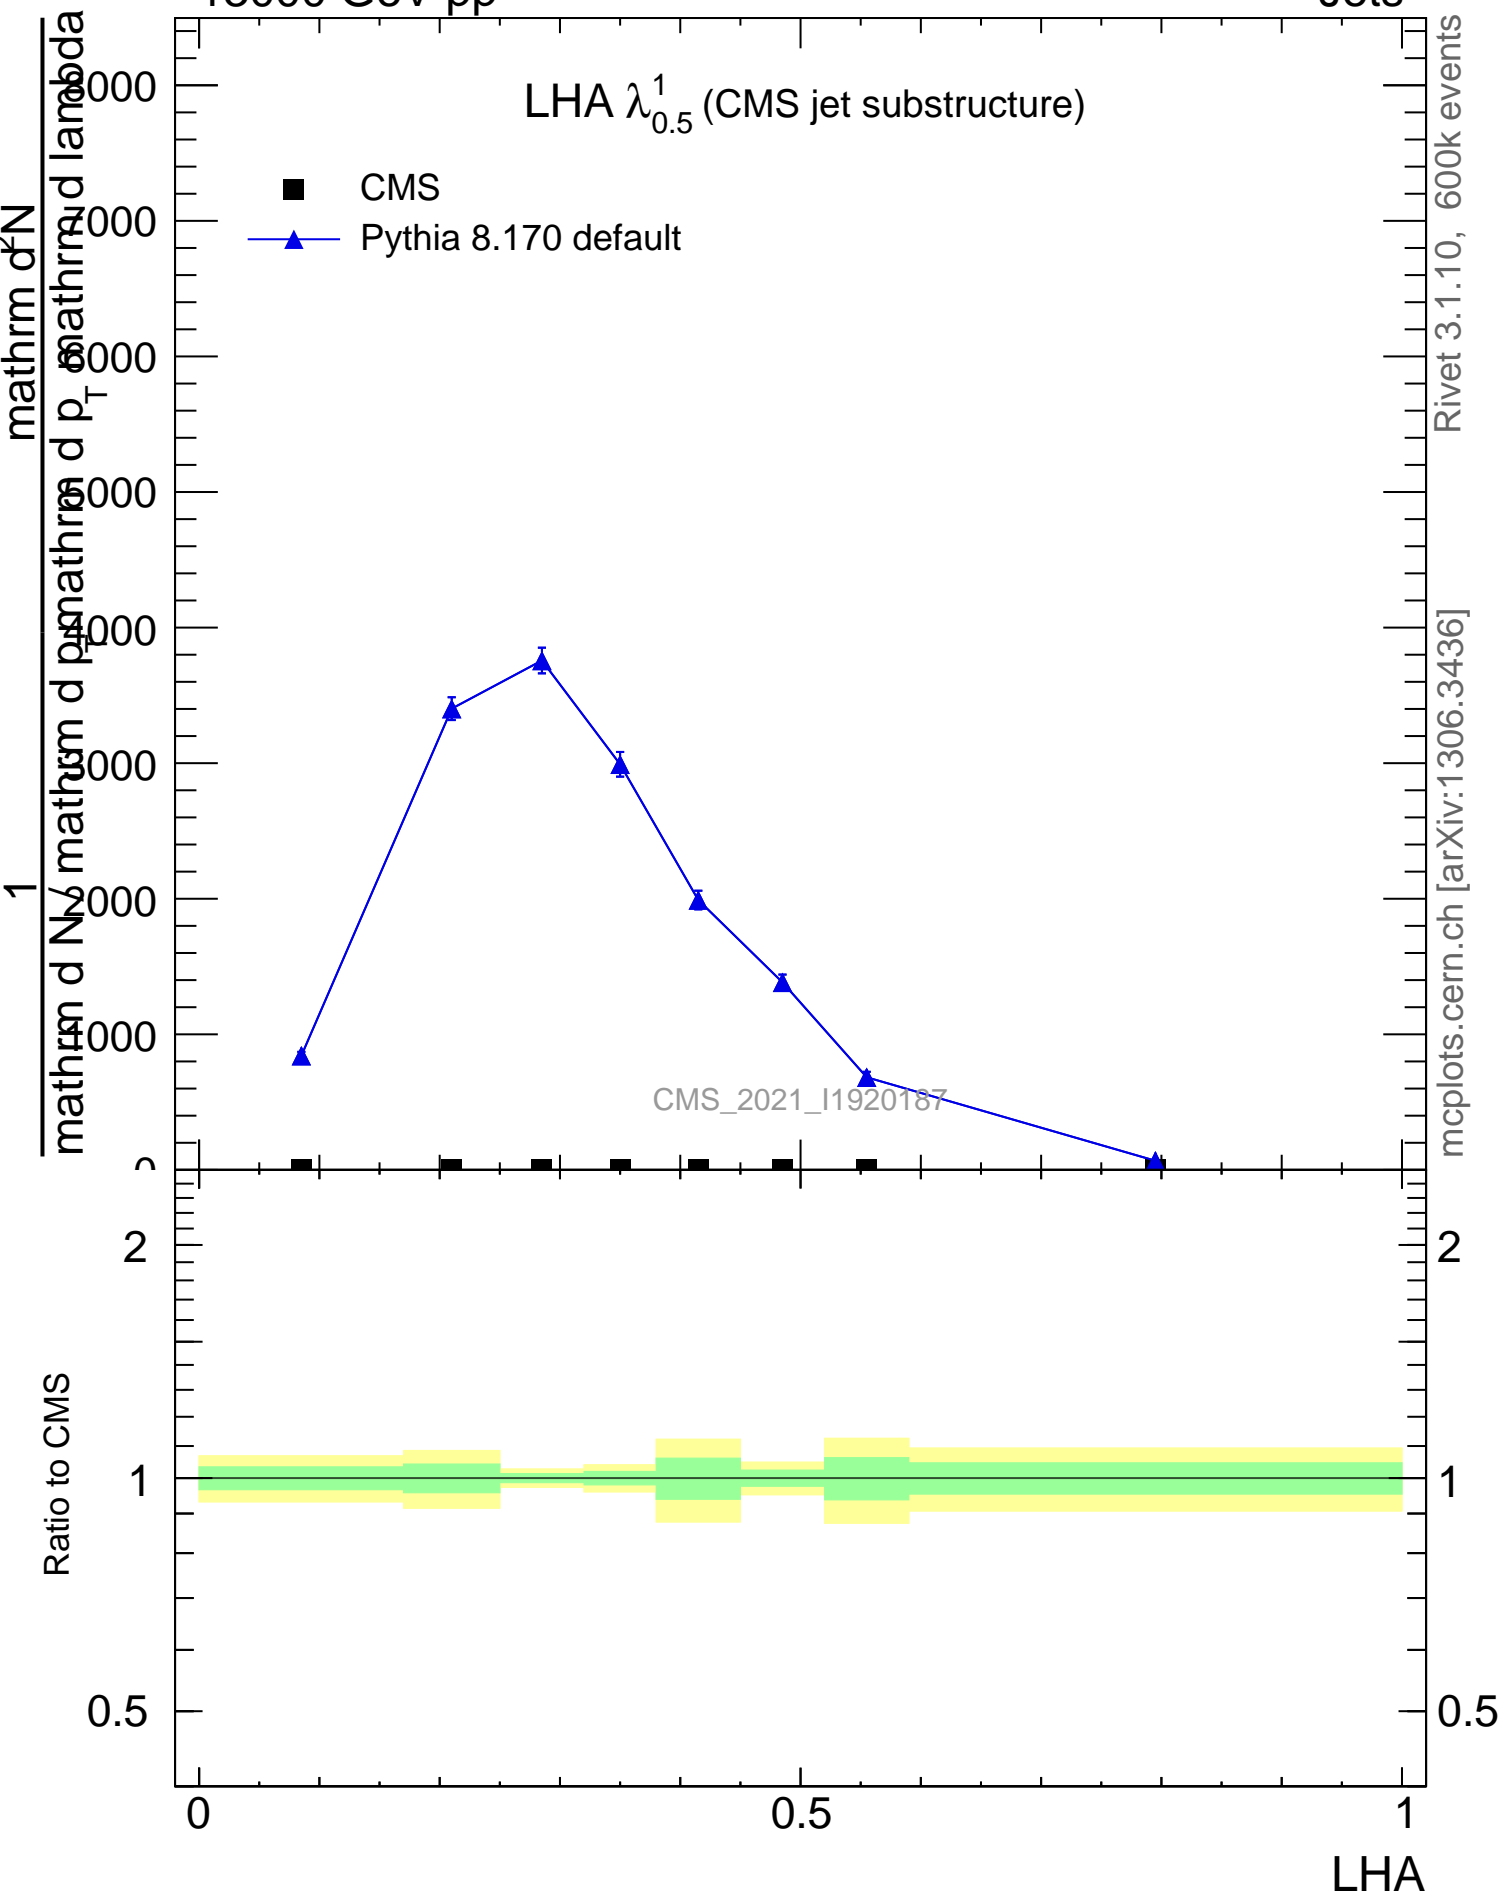

LHA $\lambda_{0.5}^1$ (CMS jet substructure)

- CMS
- ▲ Pythia 8.170 default

Rivet 3.1.10, 600k events
mcplots.cern.ch [arXiv:1306.3436]

CMS_2021_I1920187