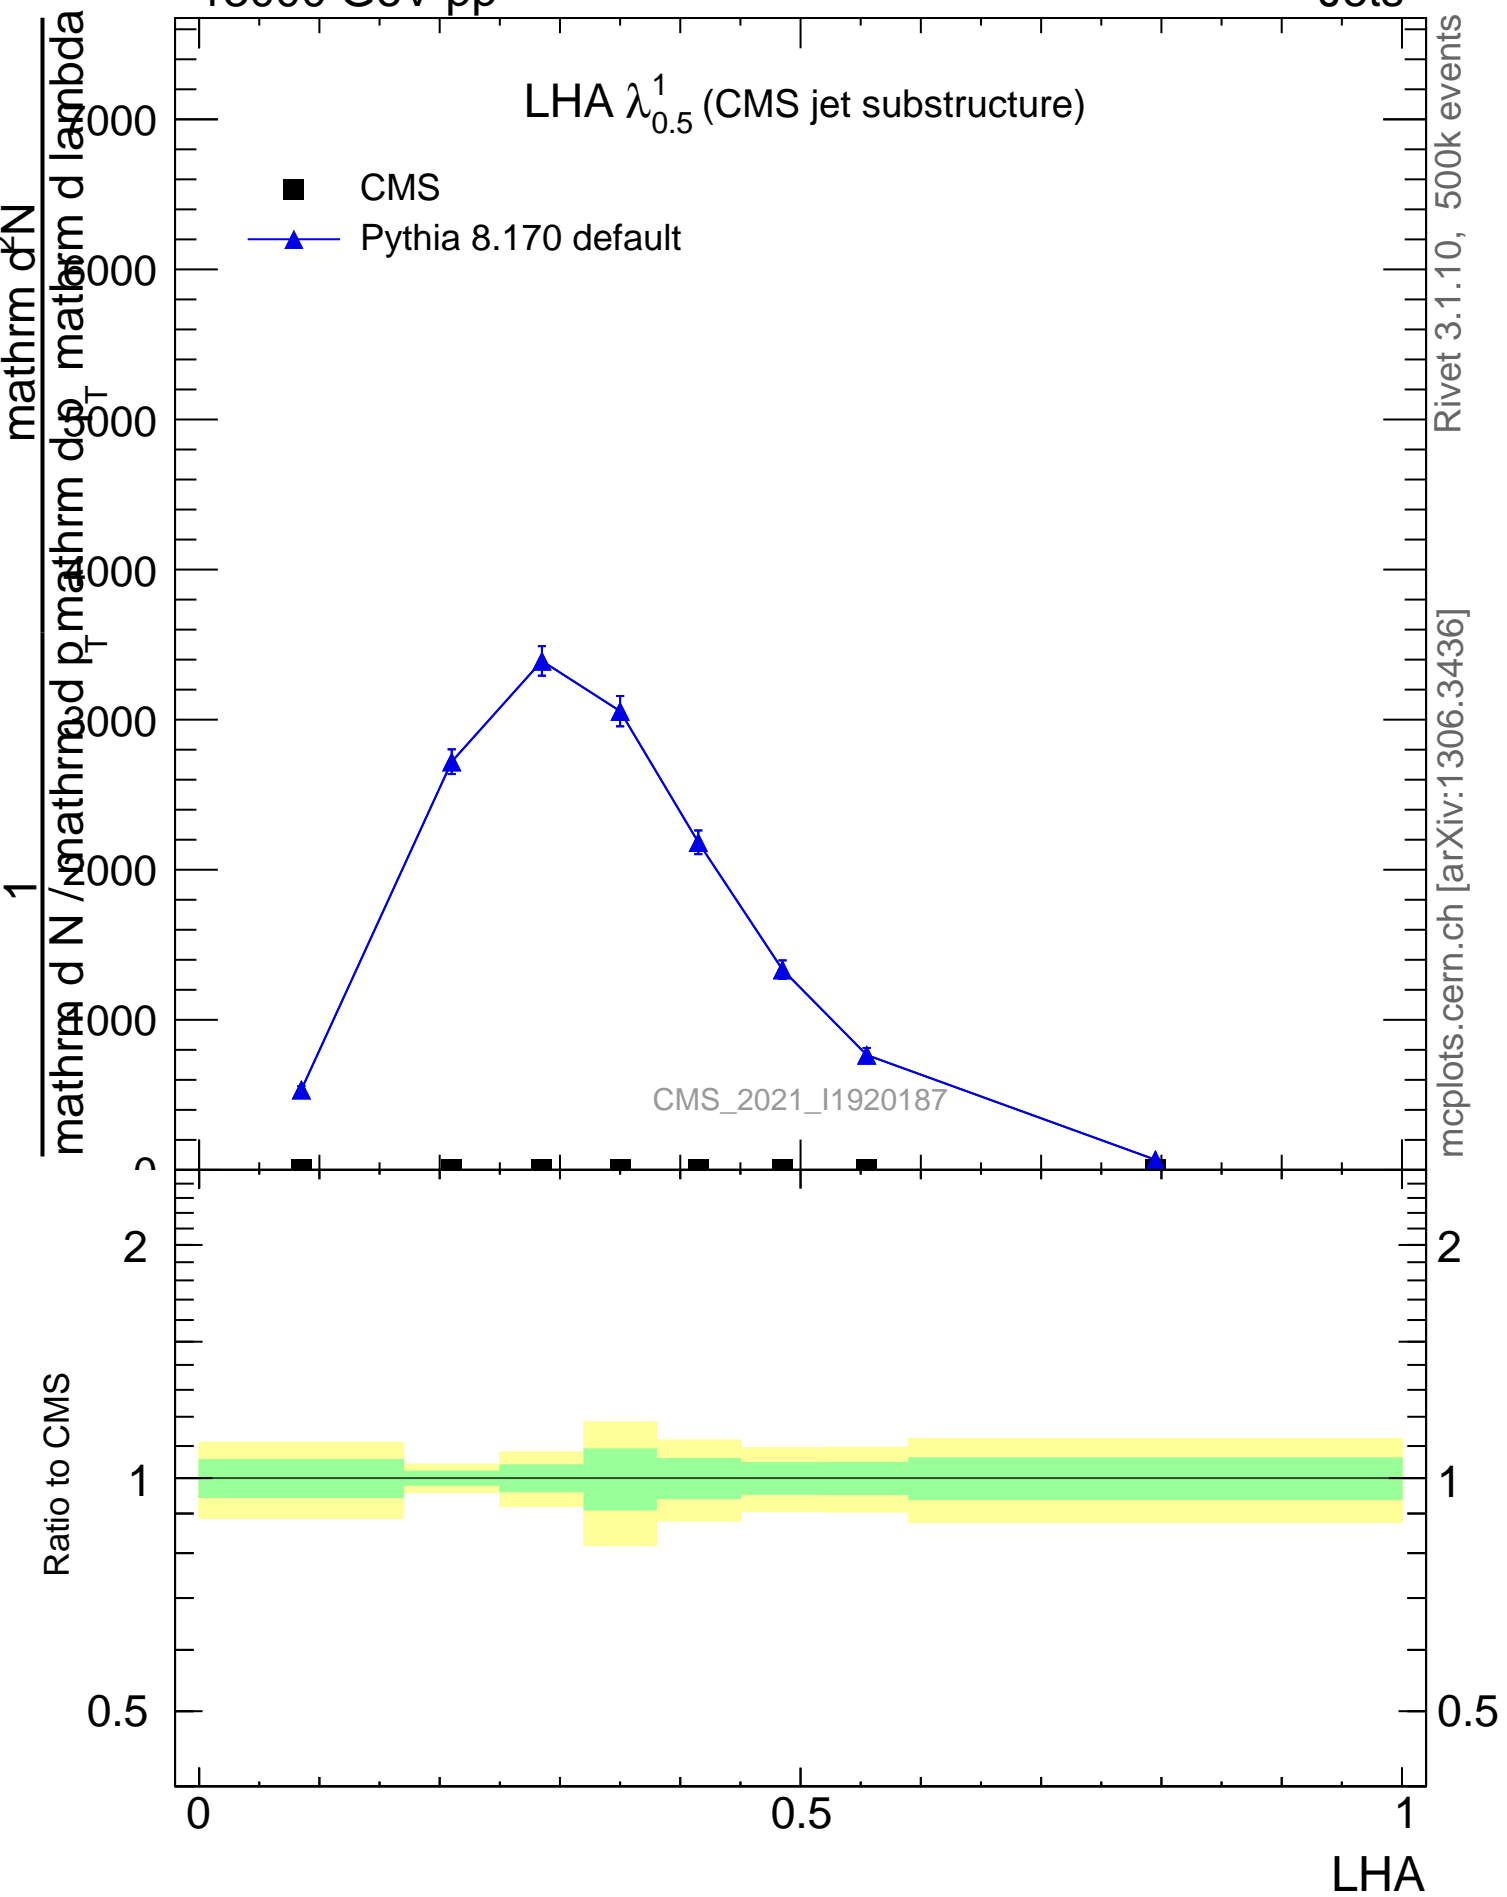

LHA $\lambda_{0.5}^1$ (CMS jet substructure)

- CMS
- ▲ Pythia 8.170 default

CMS_2021_I1920187

mcplots.cern.ch [arXiv:1306.3436]

Rivet 3.1.10, 500k events