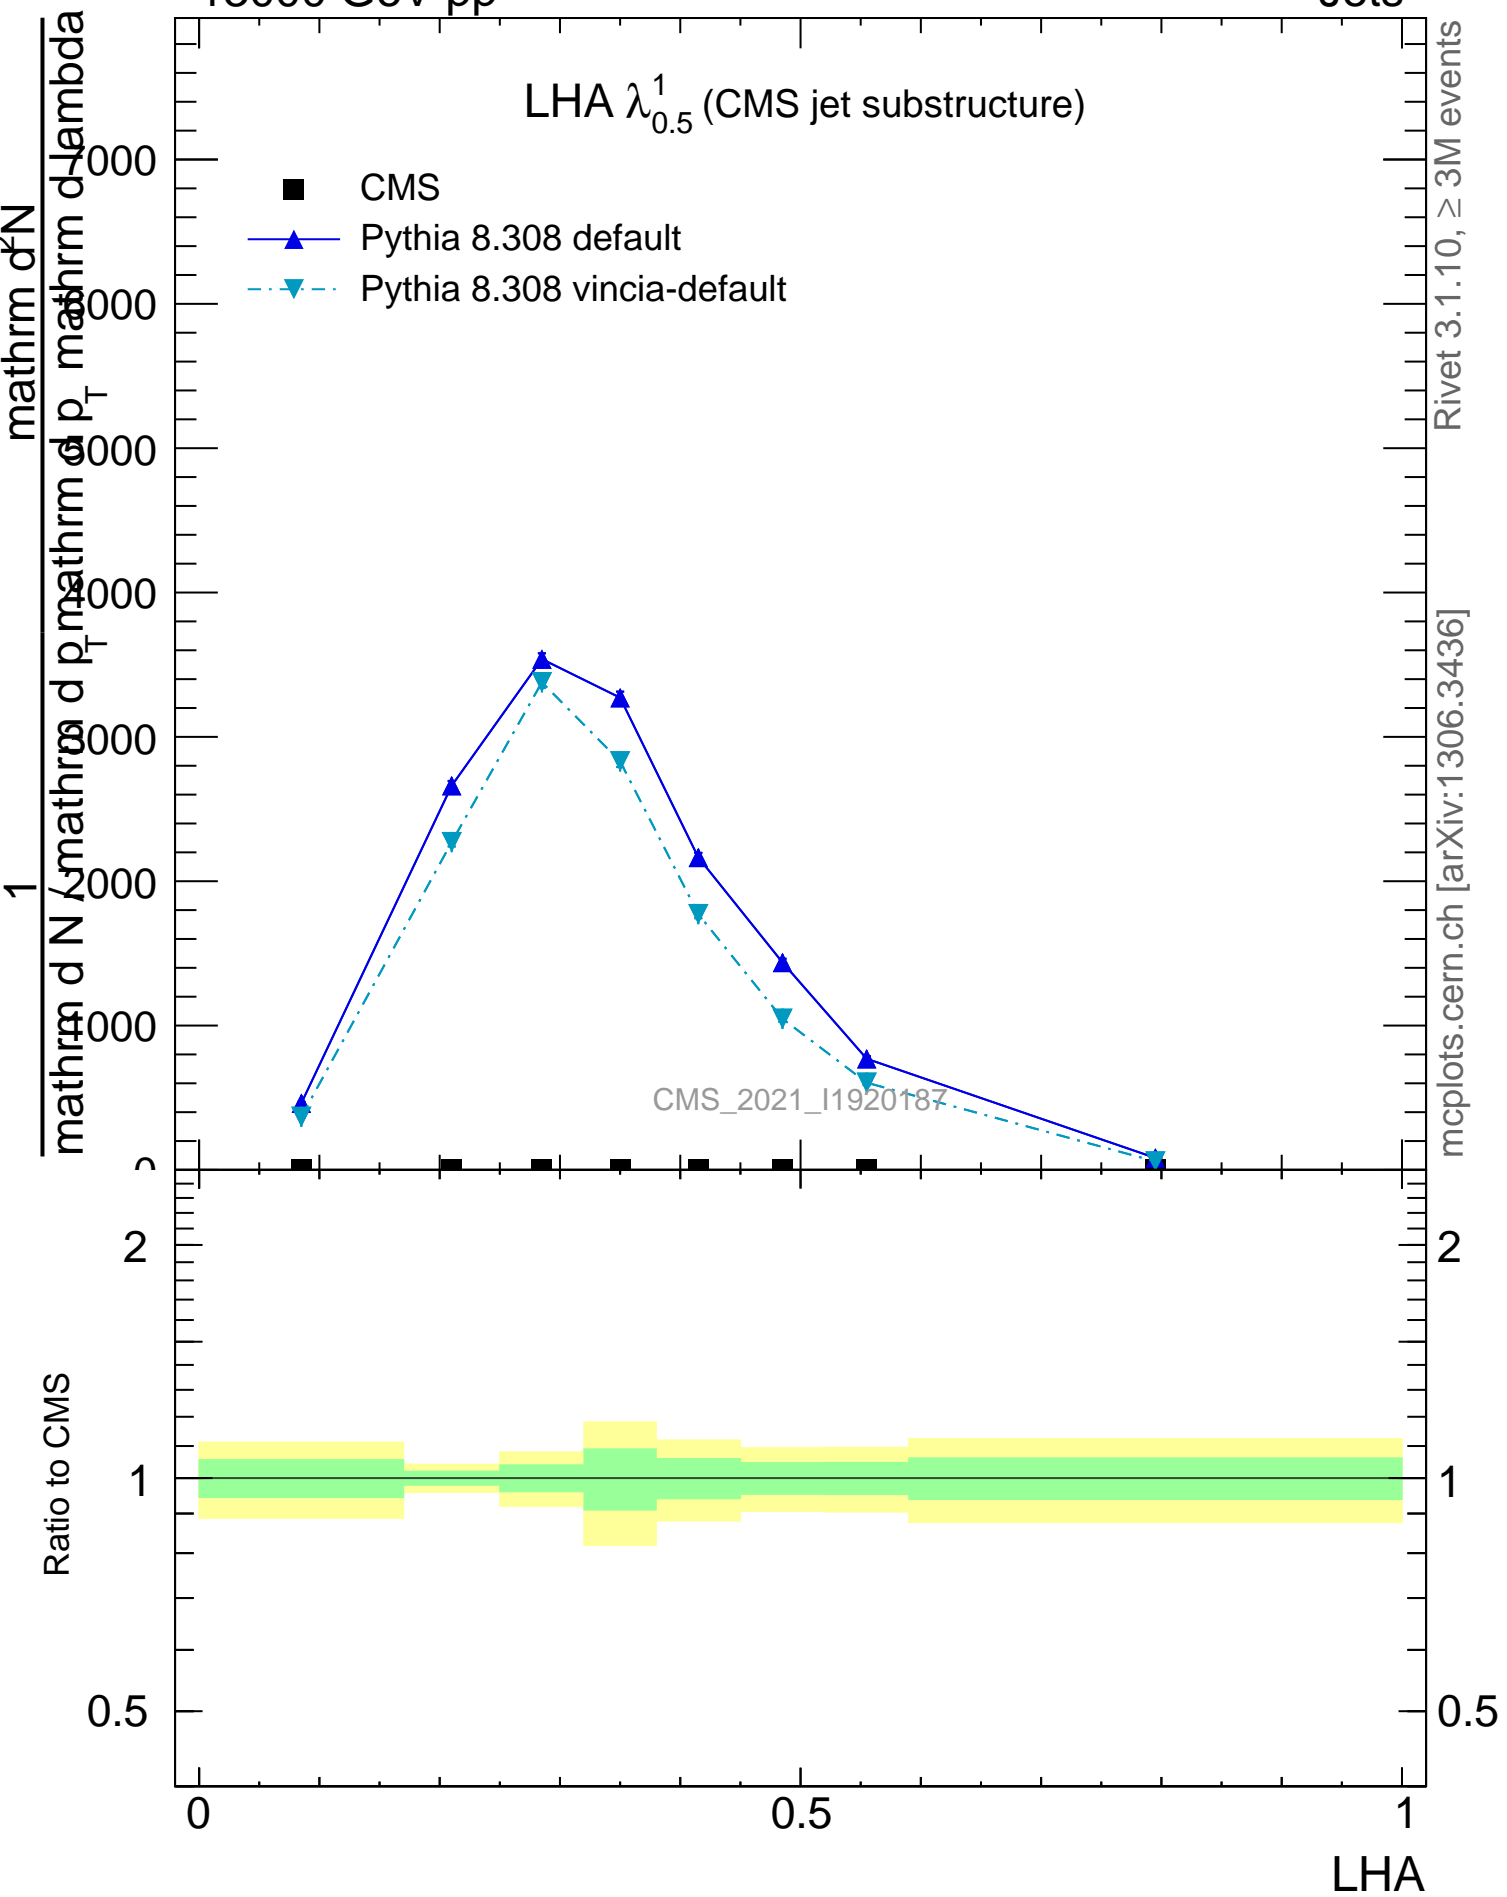

LHA $\lambda_{0.5}^1$ (CMS jet substructure)

- CMS
- ▲ Pythia 8.308 default
- ▼ Pythia 8.308 vincia-default

Rivet 3.1.10, ≥ 3M events
mcplots.cern.ch [arXiv:1306.3436]

CMS_2021_I1920187