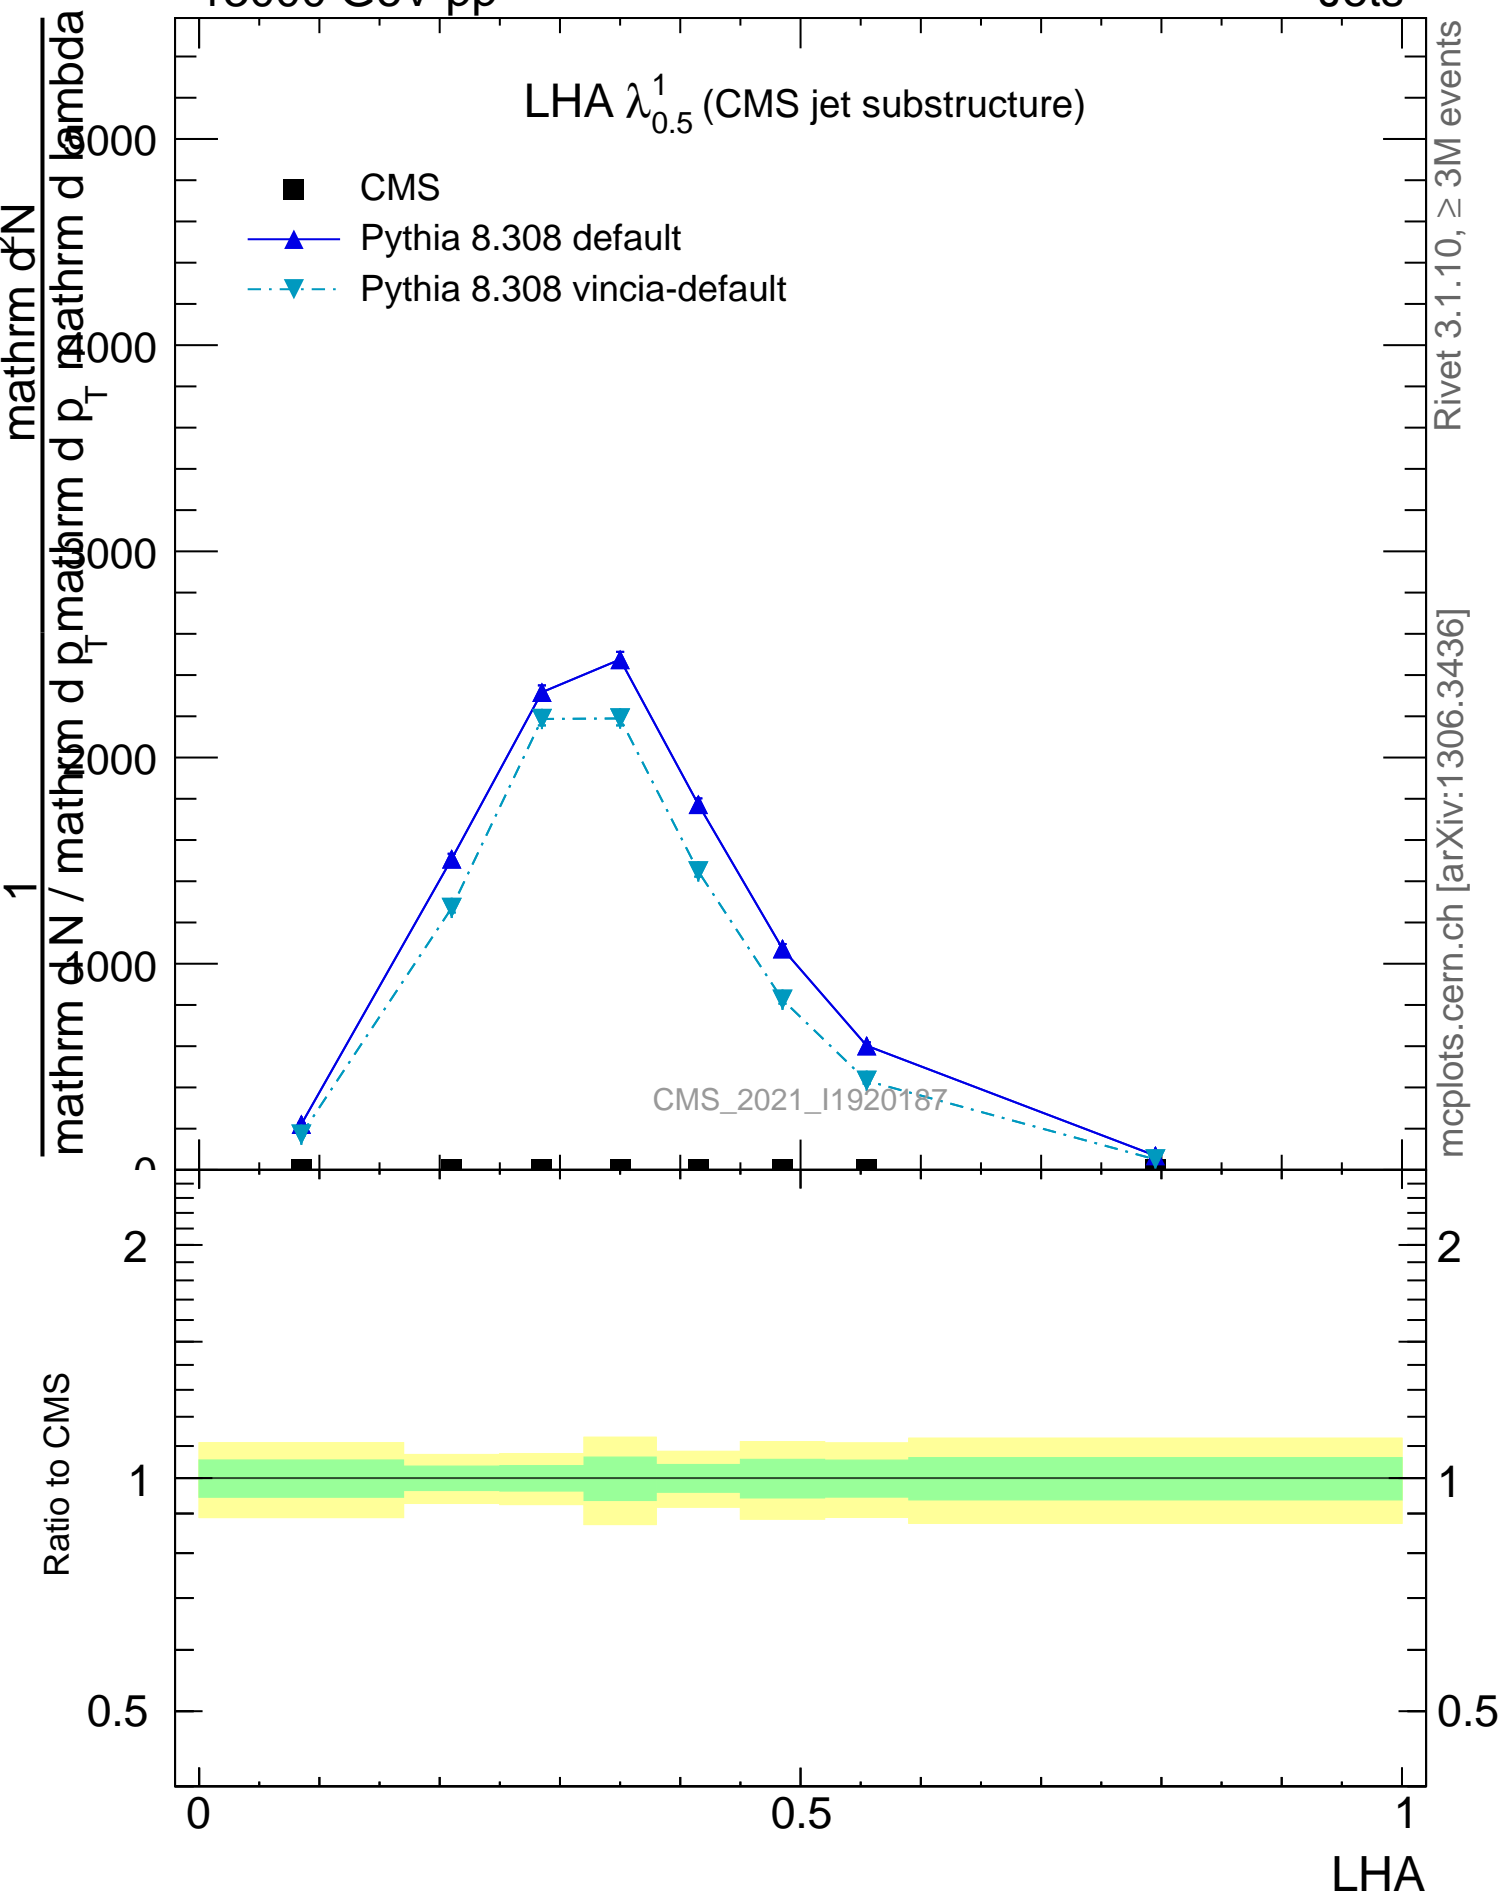

LHA $\lambda_{0.5}^1$ (CMS jet substructure)

- CMS
- ▲ Pythia 8.308 default
- ▼ Pythia 8.308 vincia-default

Rivet 3.1.10, ≥ 3M events
mcplots.cern.ch [arXiv:1306.3436]

CMS_2021_I1920187