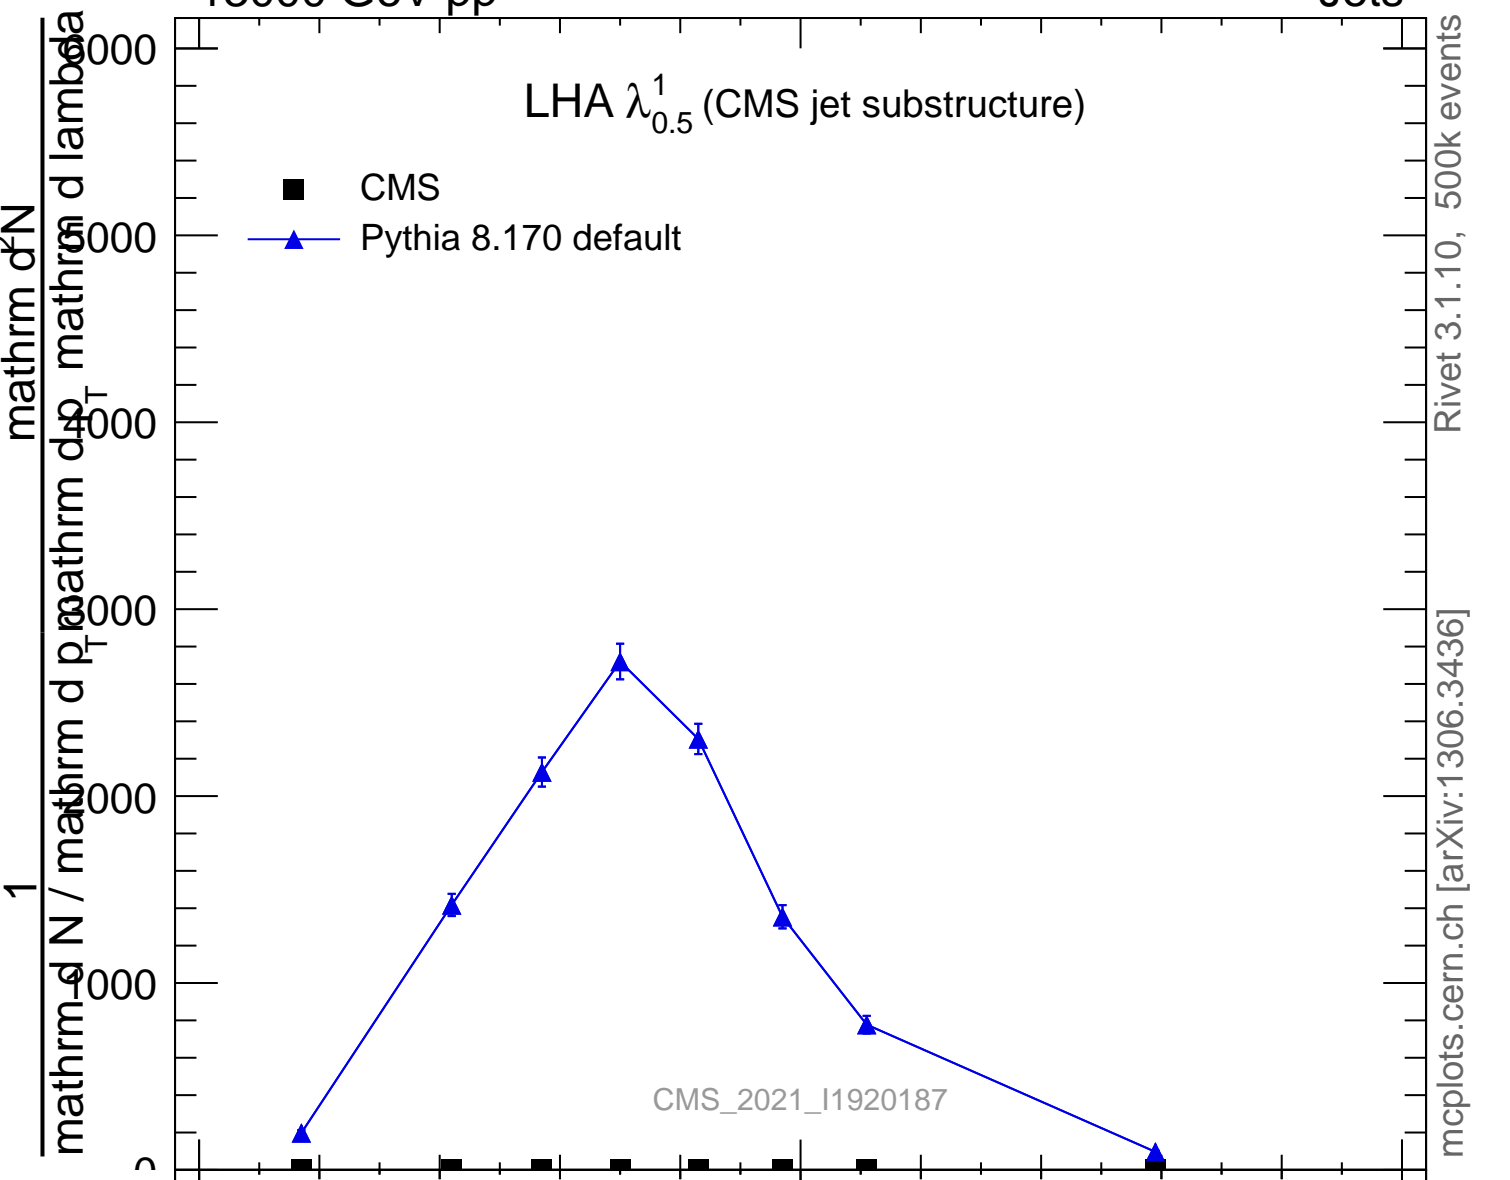

LHA $\lambda_{0.5}^1$ (CMS jet substructure)

- CMS
- ▲ Pythia 8.170 default

Rivet 3.1.10, 500k events
mcplots.cern.ch [arXiv:1306.3436]