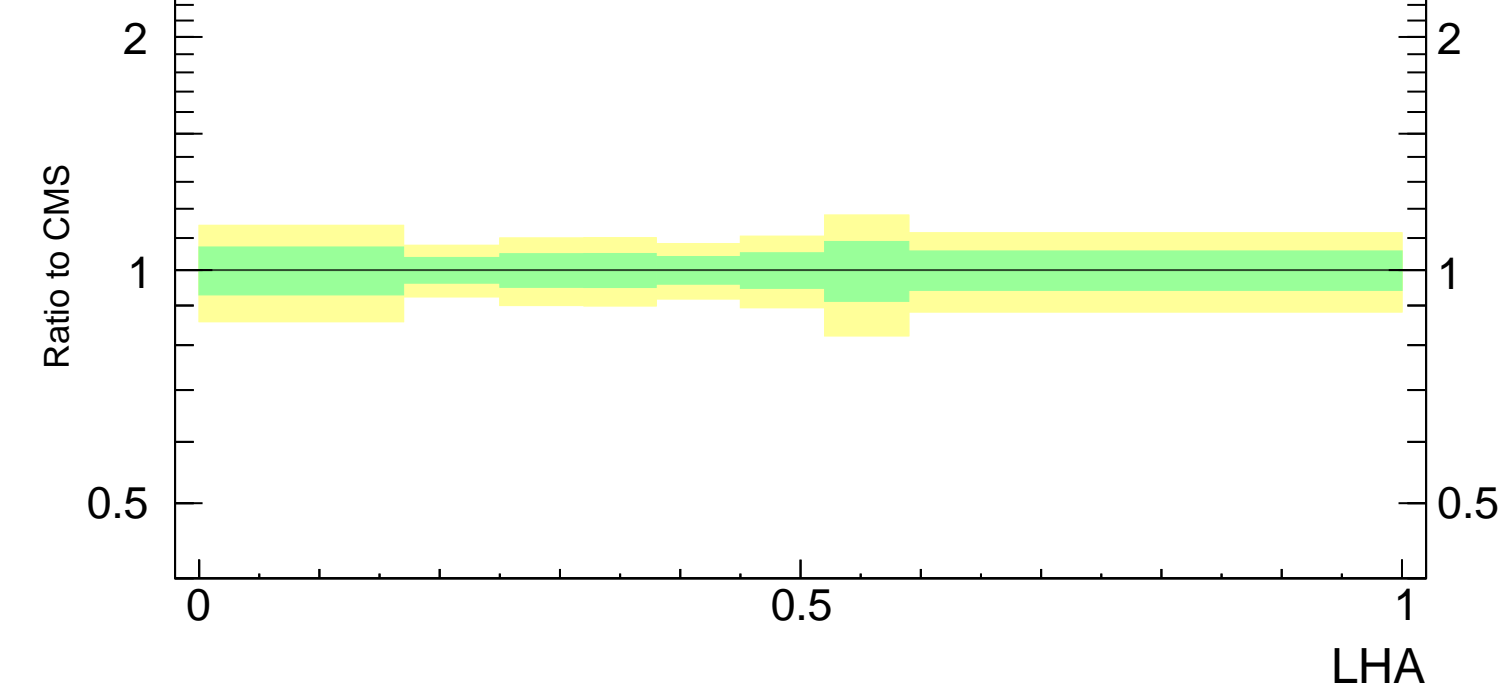

LHA $\lambda_{0.5}^1$ (CMS jet substructure)

- CMS
- ▲ Pythia 8.170 default

Rivet 3.1.10, 500k events
mcplots.cern.ch [arXiv:1306.3436]