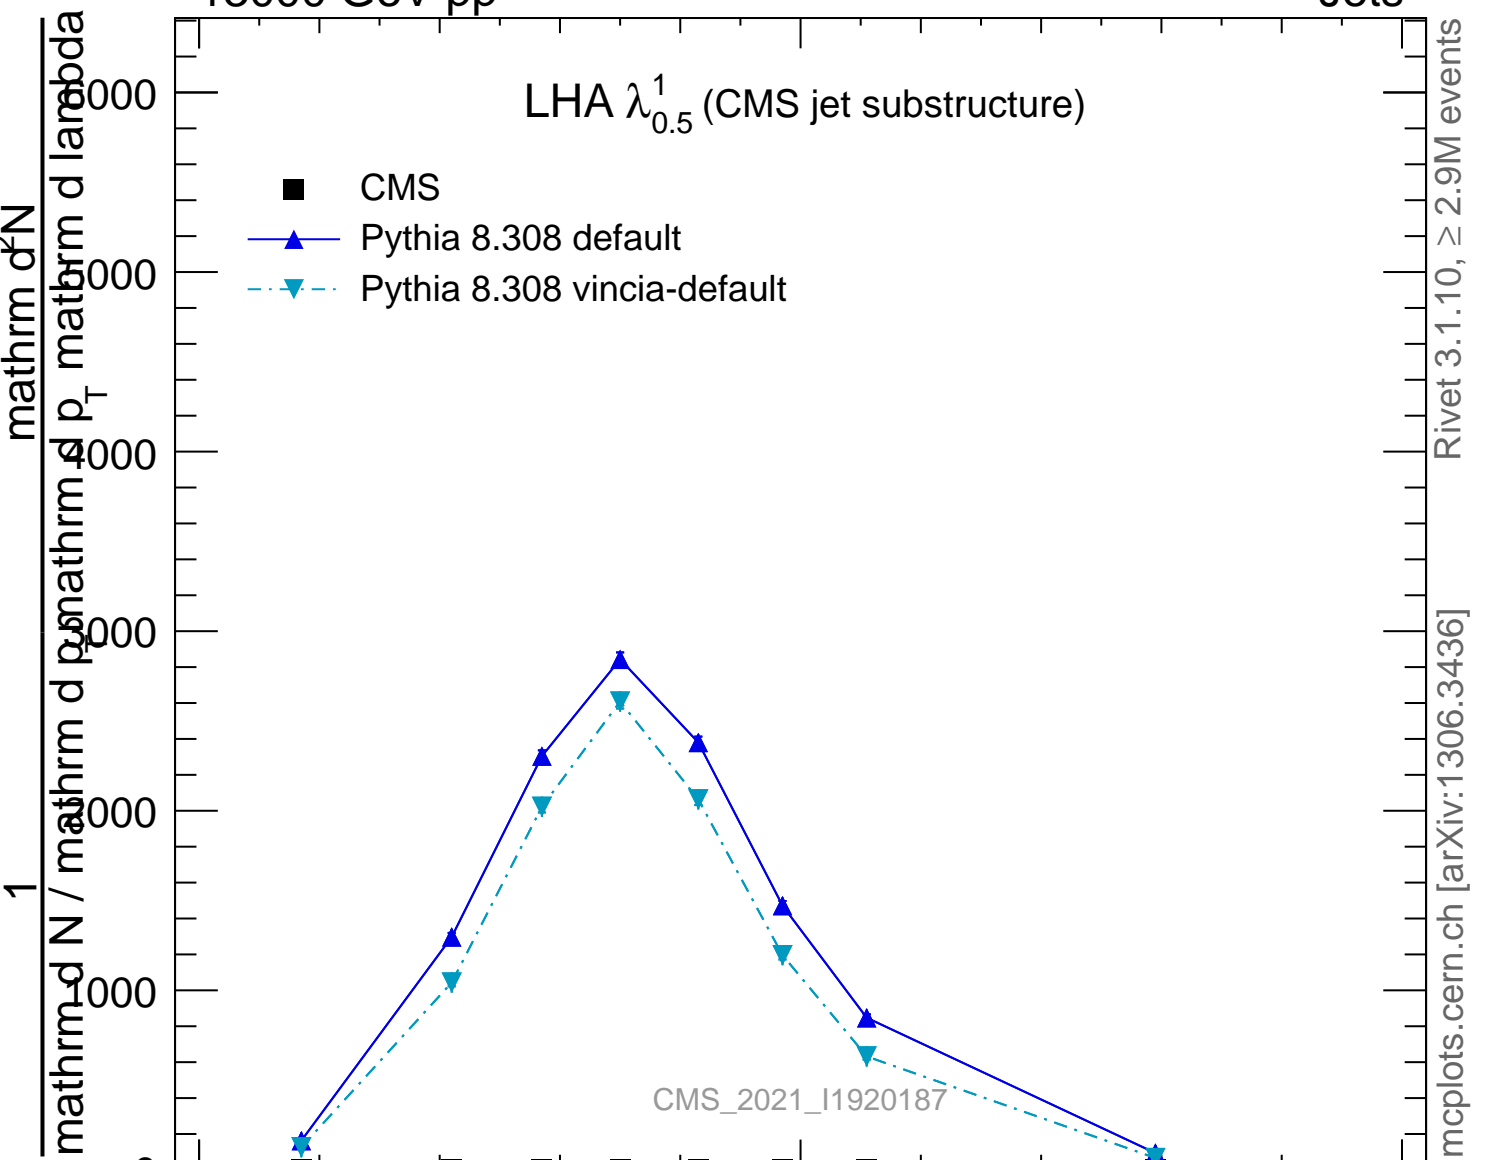

LHA  $\lambda_{0.5}^1$  (CMS jet substructure)

- CMS
- ▲ Pythia 8.308 default
- ▼ Pythia 8.308 vincia-default

CMS\_2021\_I1920187

mcplots.cern.ch [arXiv:1306.3436]

Rivet 3.1.10,  $\geq 2.9M$  events