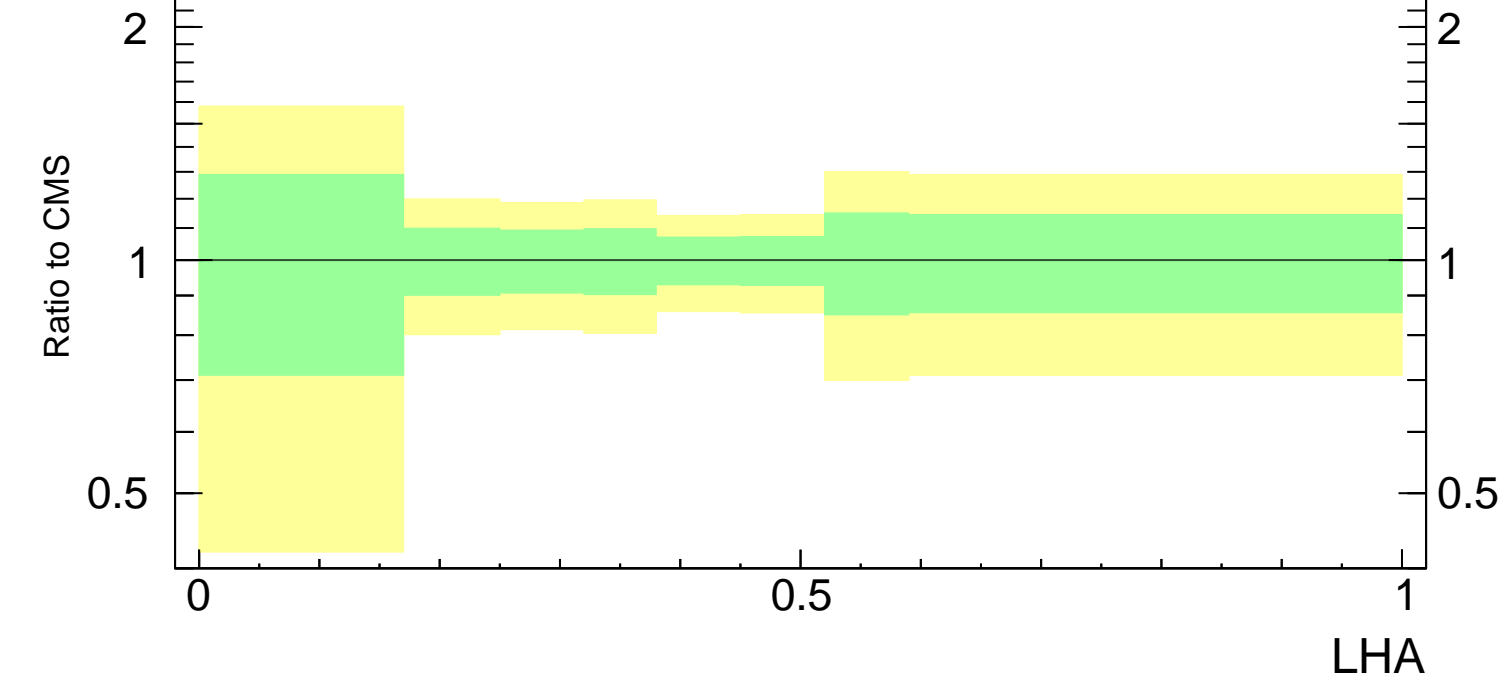

LHA $\lambda_{0.5}^1$ (CMS jet substructure)

- CMS
- ▲ Pythia 8.170 default

CMS_2021_I1920187

Rivet 3.1.10, 400k events
mcplots.cern.ch [arXiv:1306.3436]