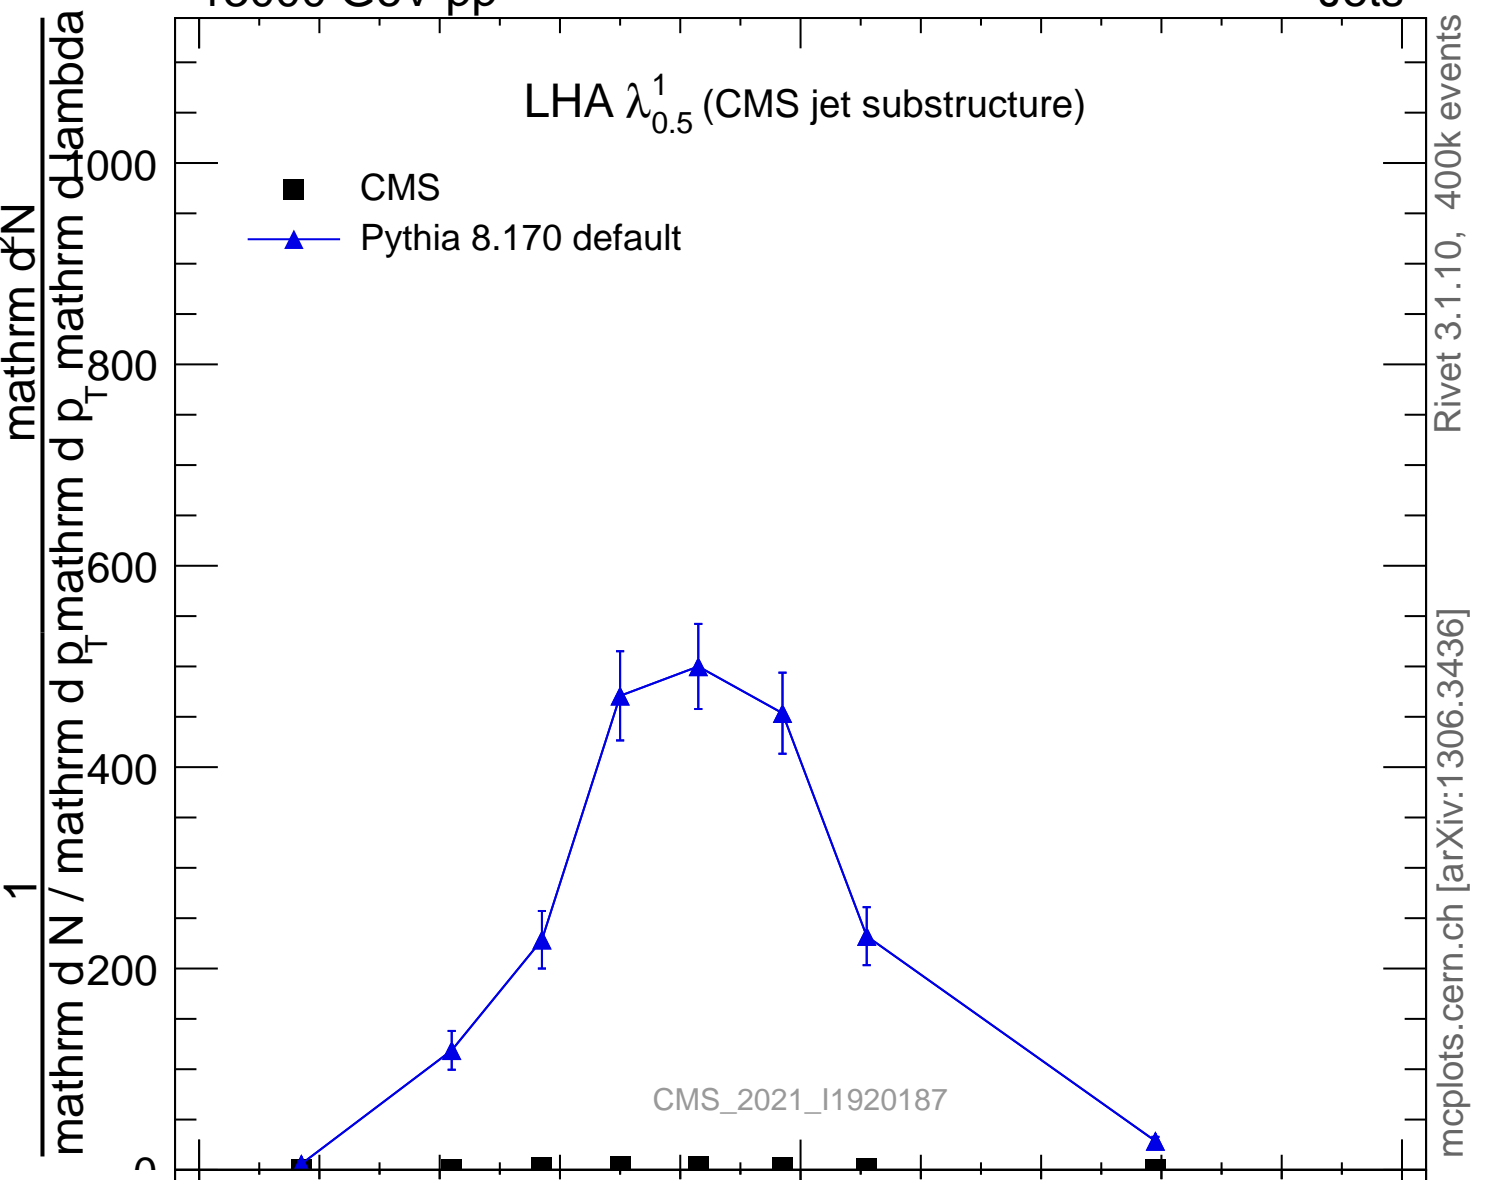

LHA $\lambda_{0.5}^1$ (CMS jet substructure)

- CMS
- ▲ Pythia 8.170 default

CMS_2021_I1920187

Rivet 3.1.10, 400k events
mcplots.cern.ch [arXiv:1306.3436]