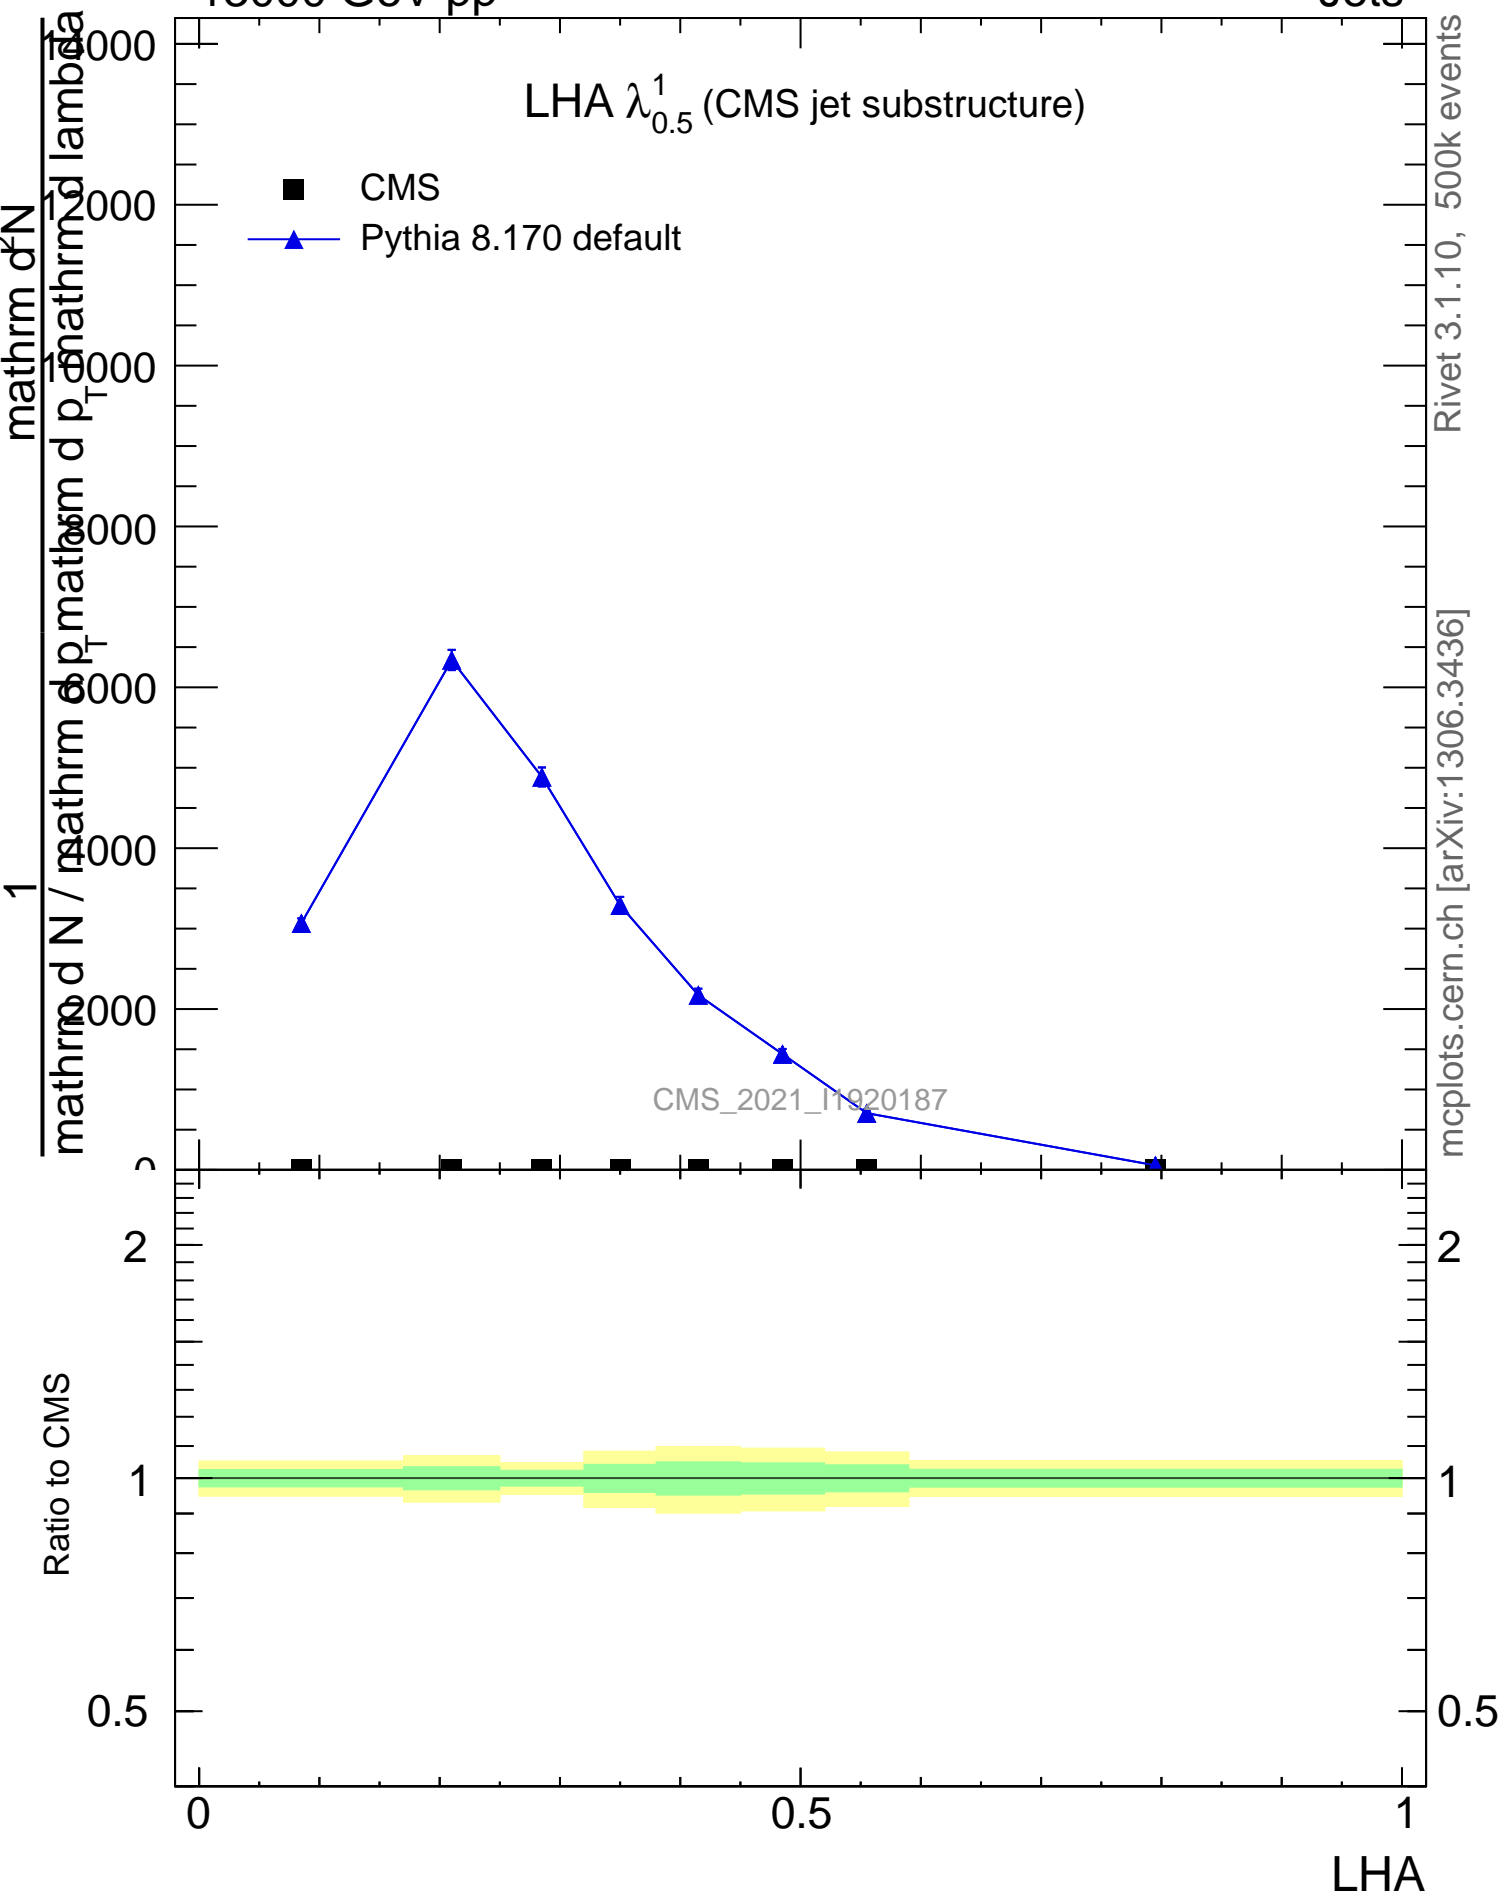

LHA $\lambda_{0.5}^1$ (CMS jet substructure)

- CMS
- ▲ Pythia 8.170 default

Rivet 3.1.10, 500k events
mcplots.cern.ch [arXiv:1306.3436]

CMS_2021_11920187