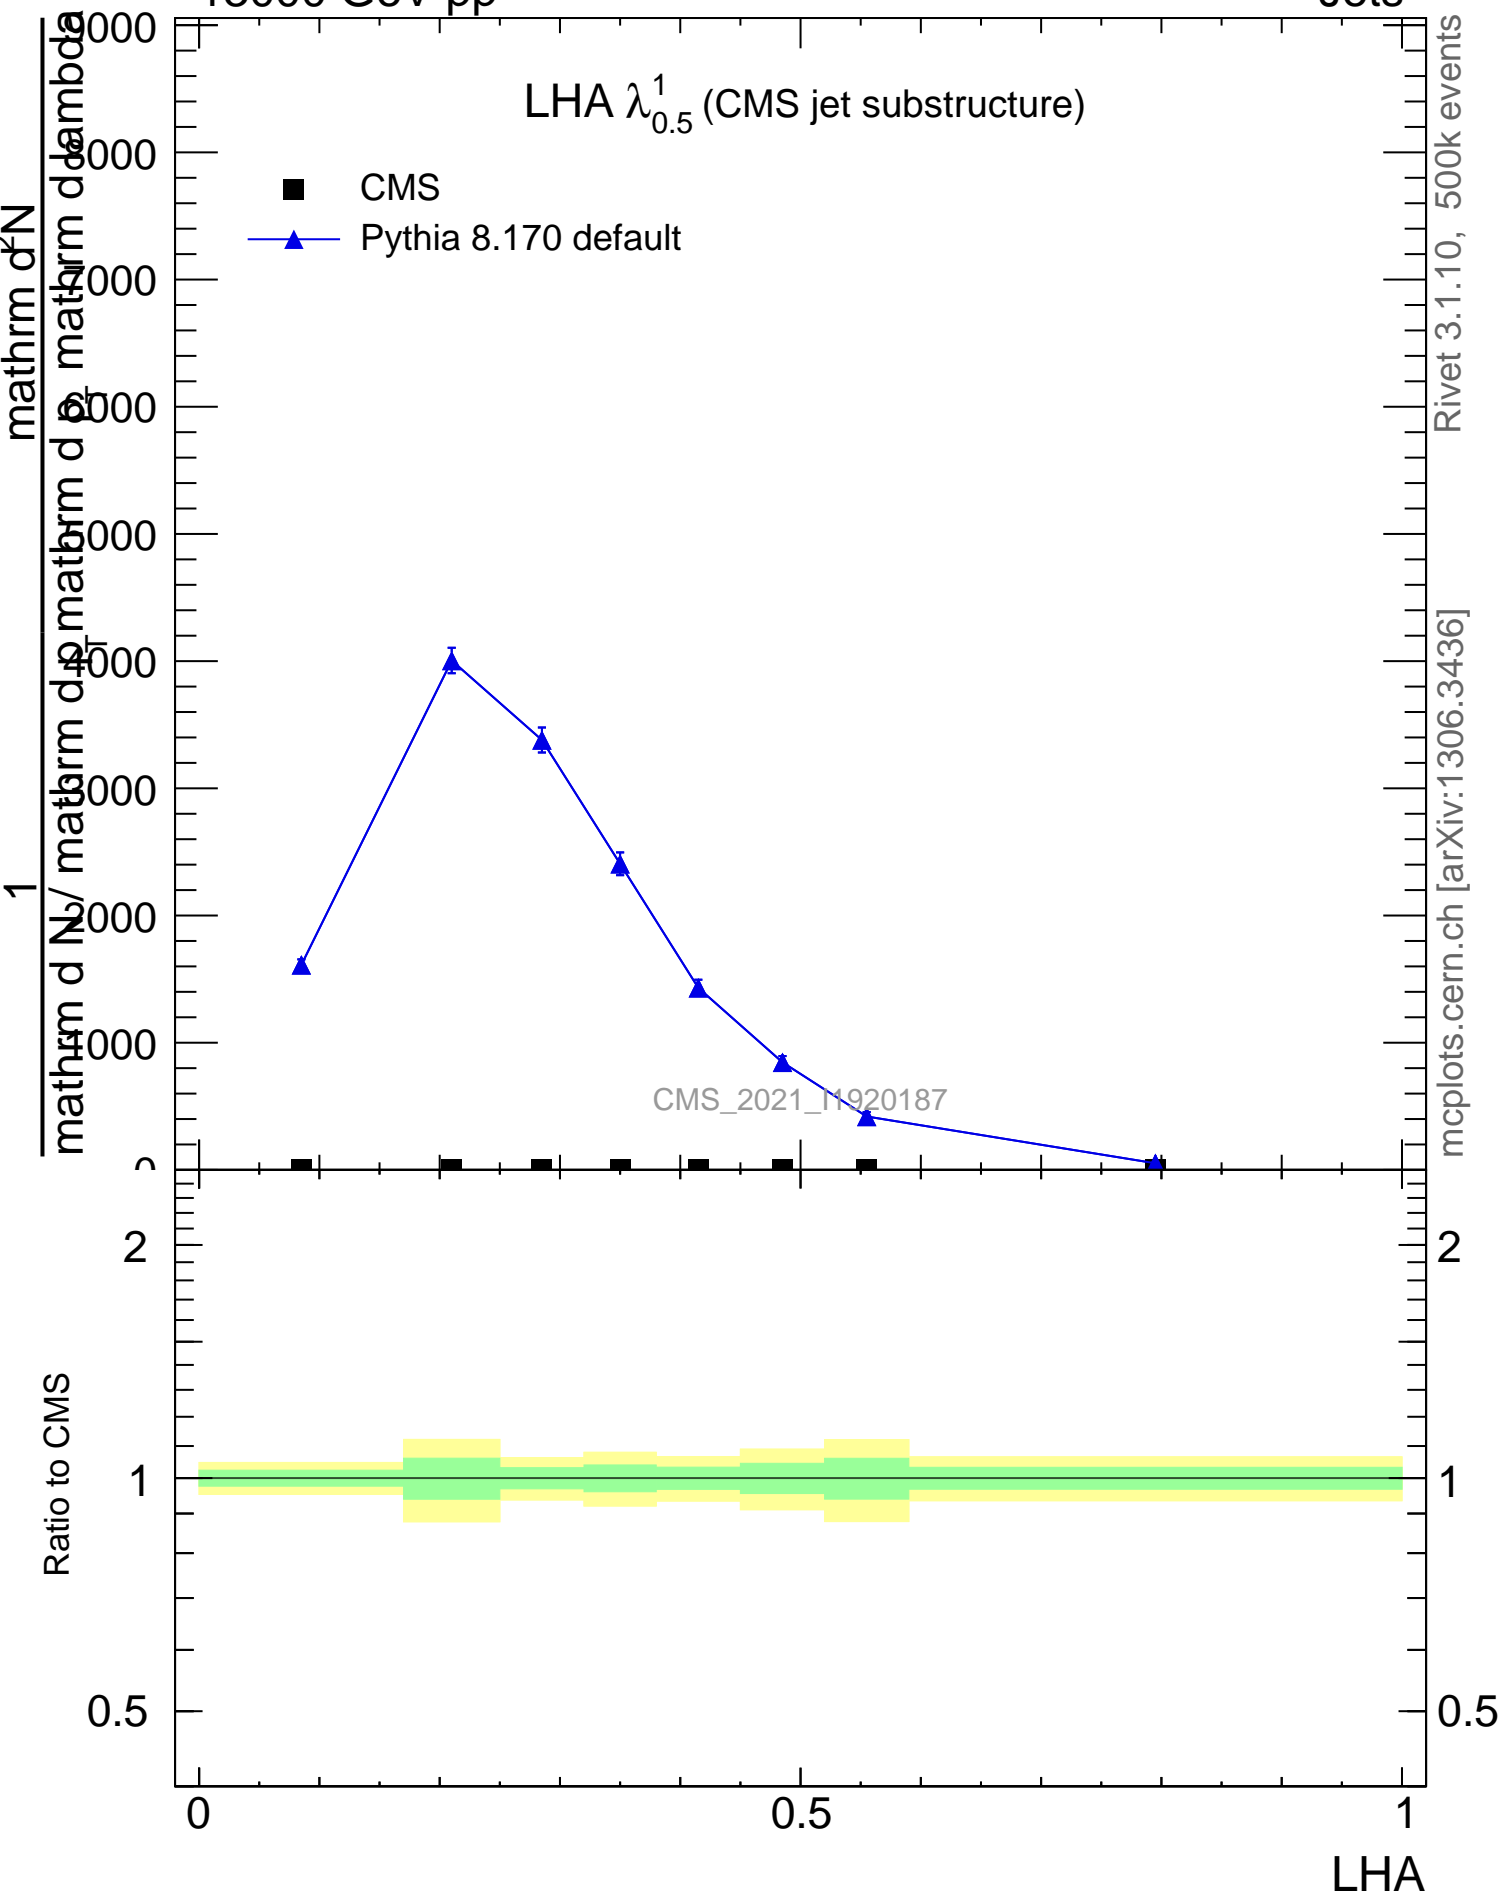

LHA $\lambda_{0.5}^1$ (CMS jet substructure)

- CMS
- ▲ Pythia 8.170 default

Rivet 3.1.10, 500k events
mcplots.cern.ch [arXiv:1306.3436]

CMS_2021_11920187