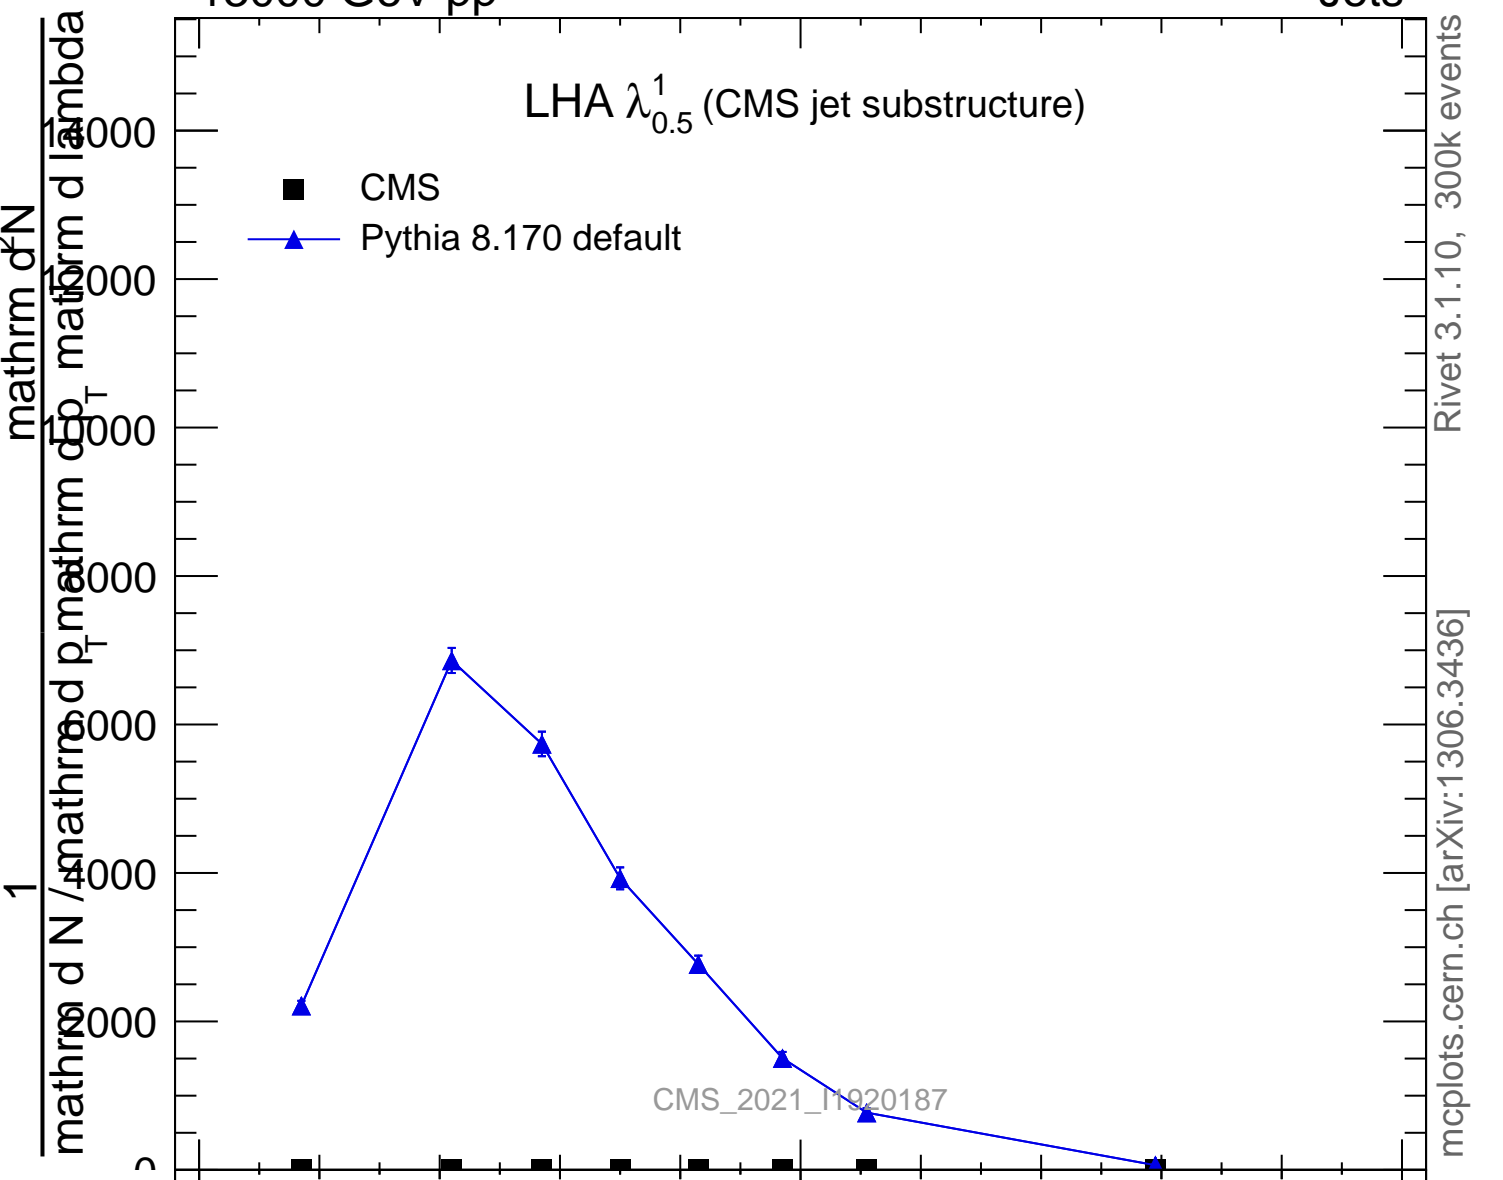

LHA  $\lambda_{0.5}^1$  (CMS jet substructure)

- CMS
- ▲ Pythia 8.170 default

Rivet 3.1.10, 300k events  
mcplots.cern.ch [arXiv:1306.3436]