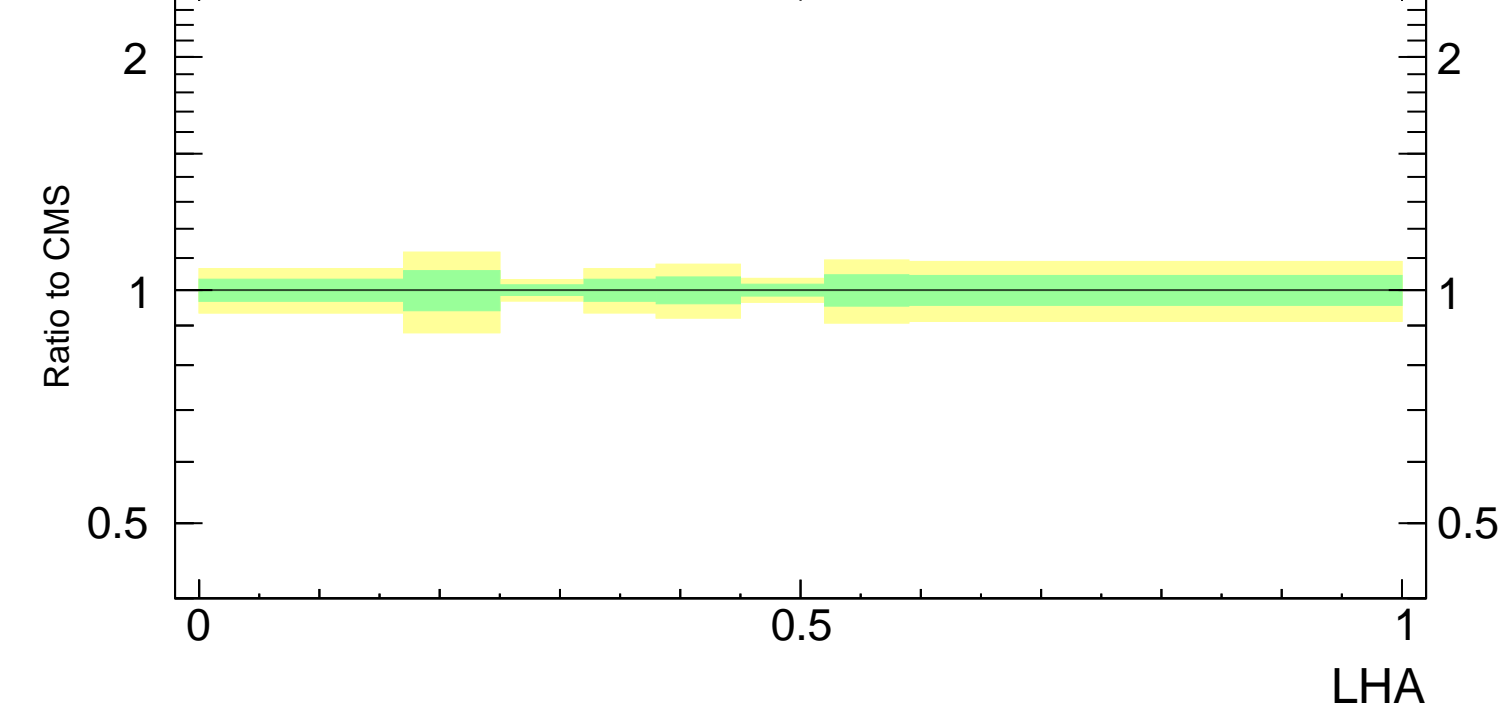

LHA  $\lambda_{0.5}^1$  (CMS jet substructure)

- CMS
- ▲ Pythia 8.170 default

Rivet 3.1.10, 300k events  
mcplots.cern.ch [arXiv:1306.3436]