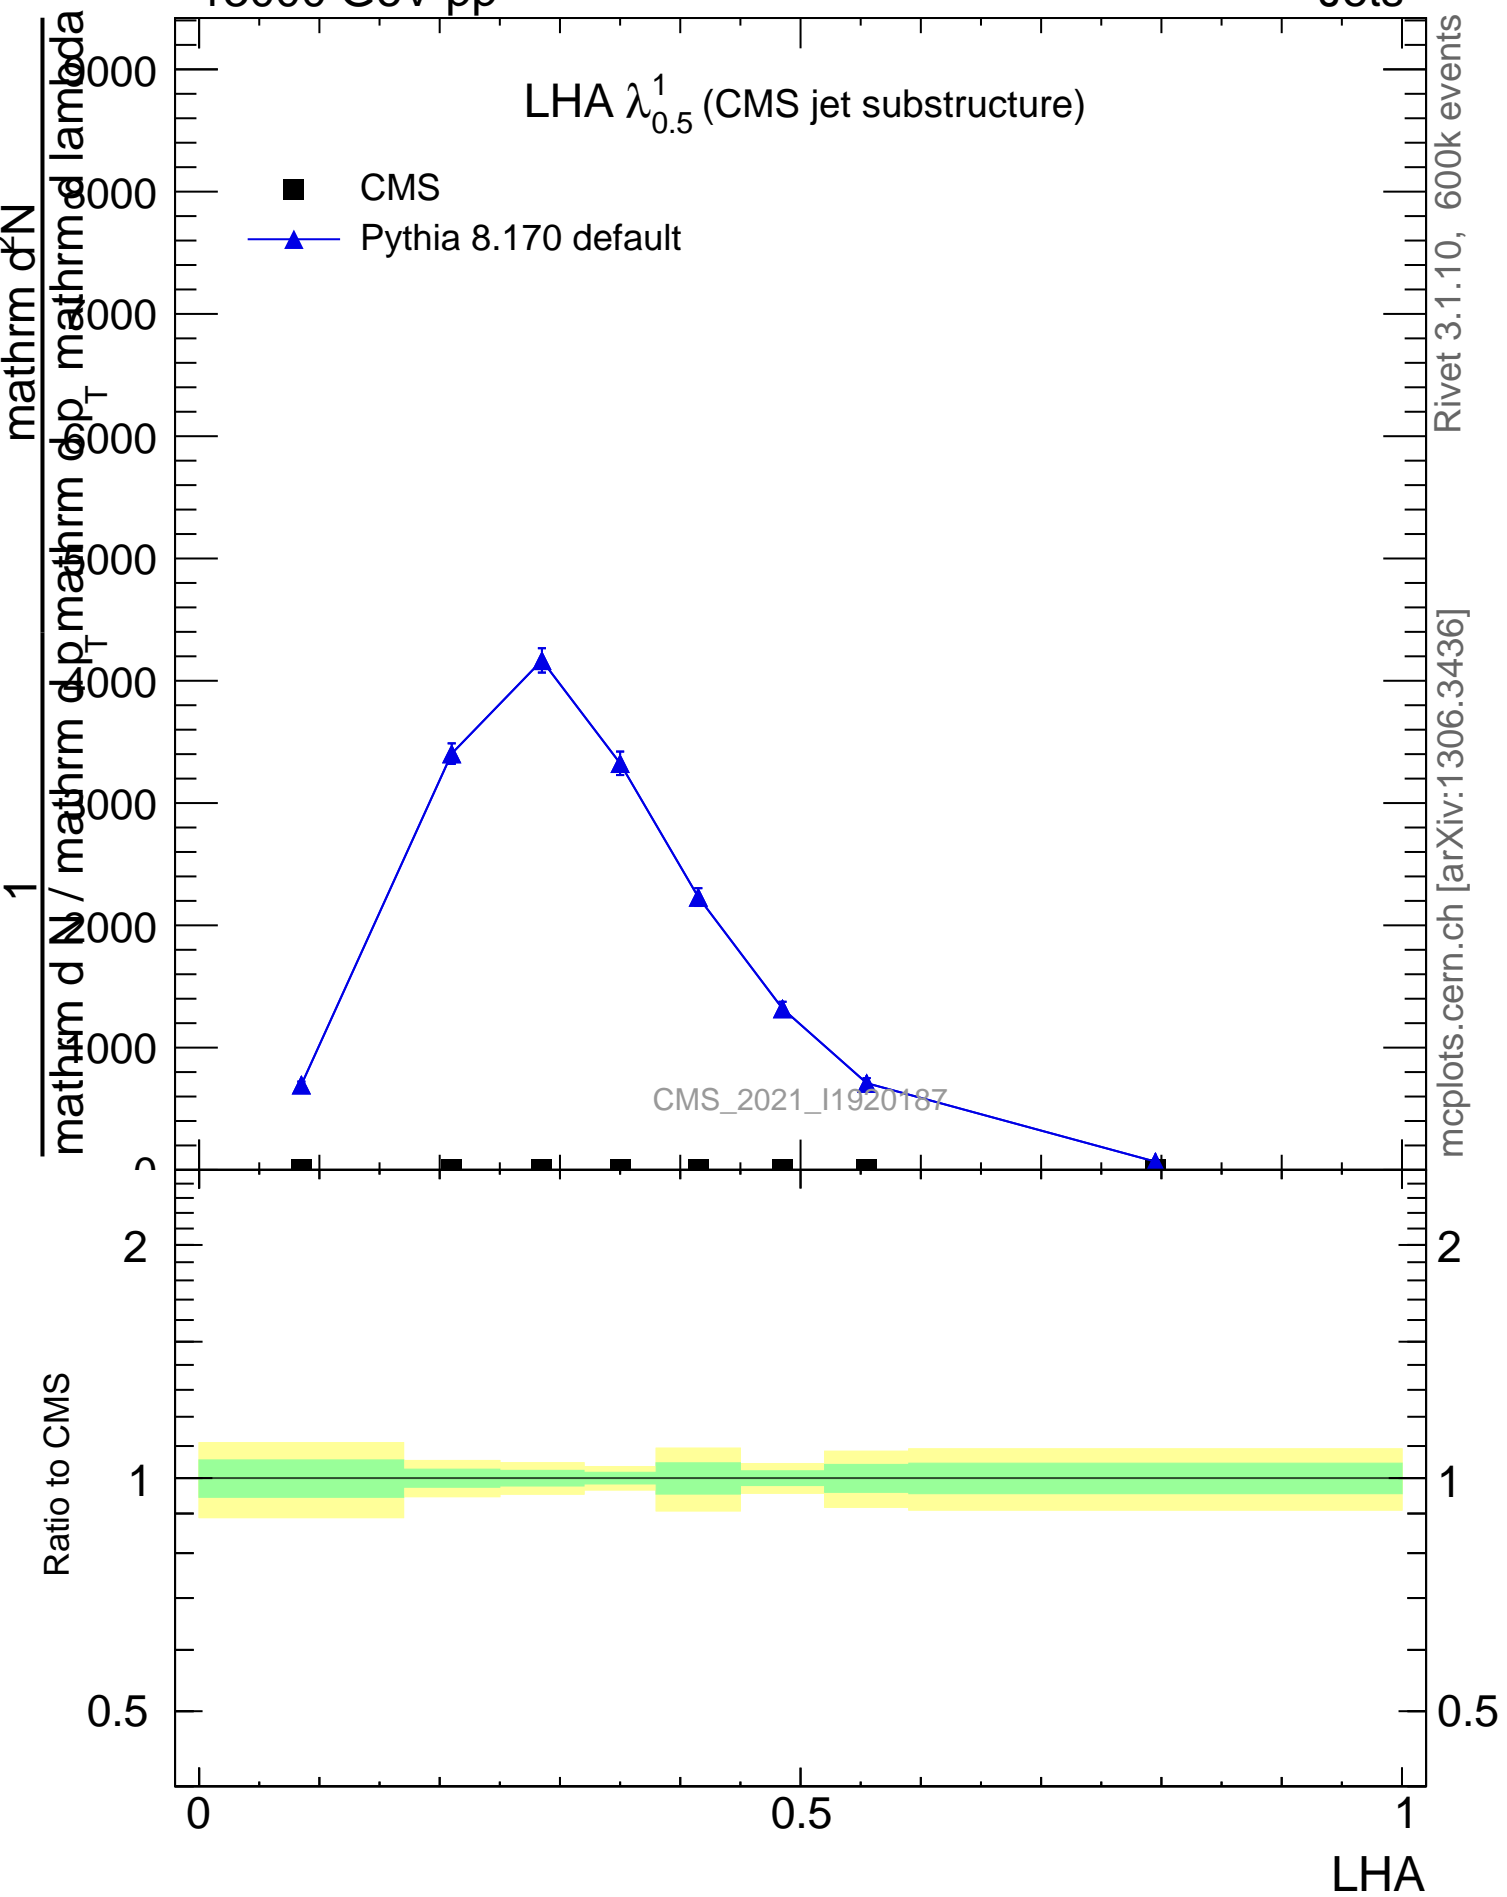

LHA $\lambda_{0.5}^1$ (CMS jet substructure)

- CMS
- ▲ Pythia 8.170 default

Rivet 3.1.10, 600k events

mcplots.cern.ch [arXiv:1306.3436]

CMS_2021_I1920187