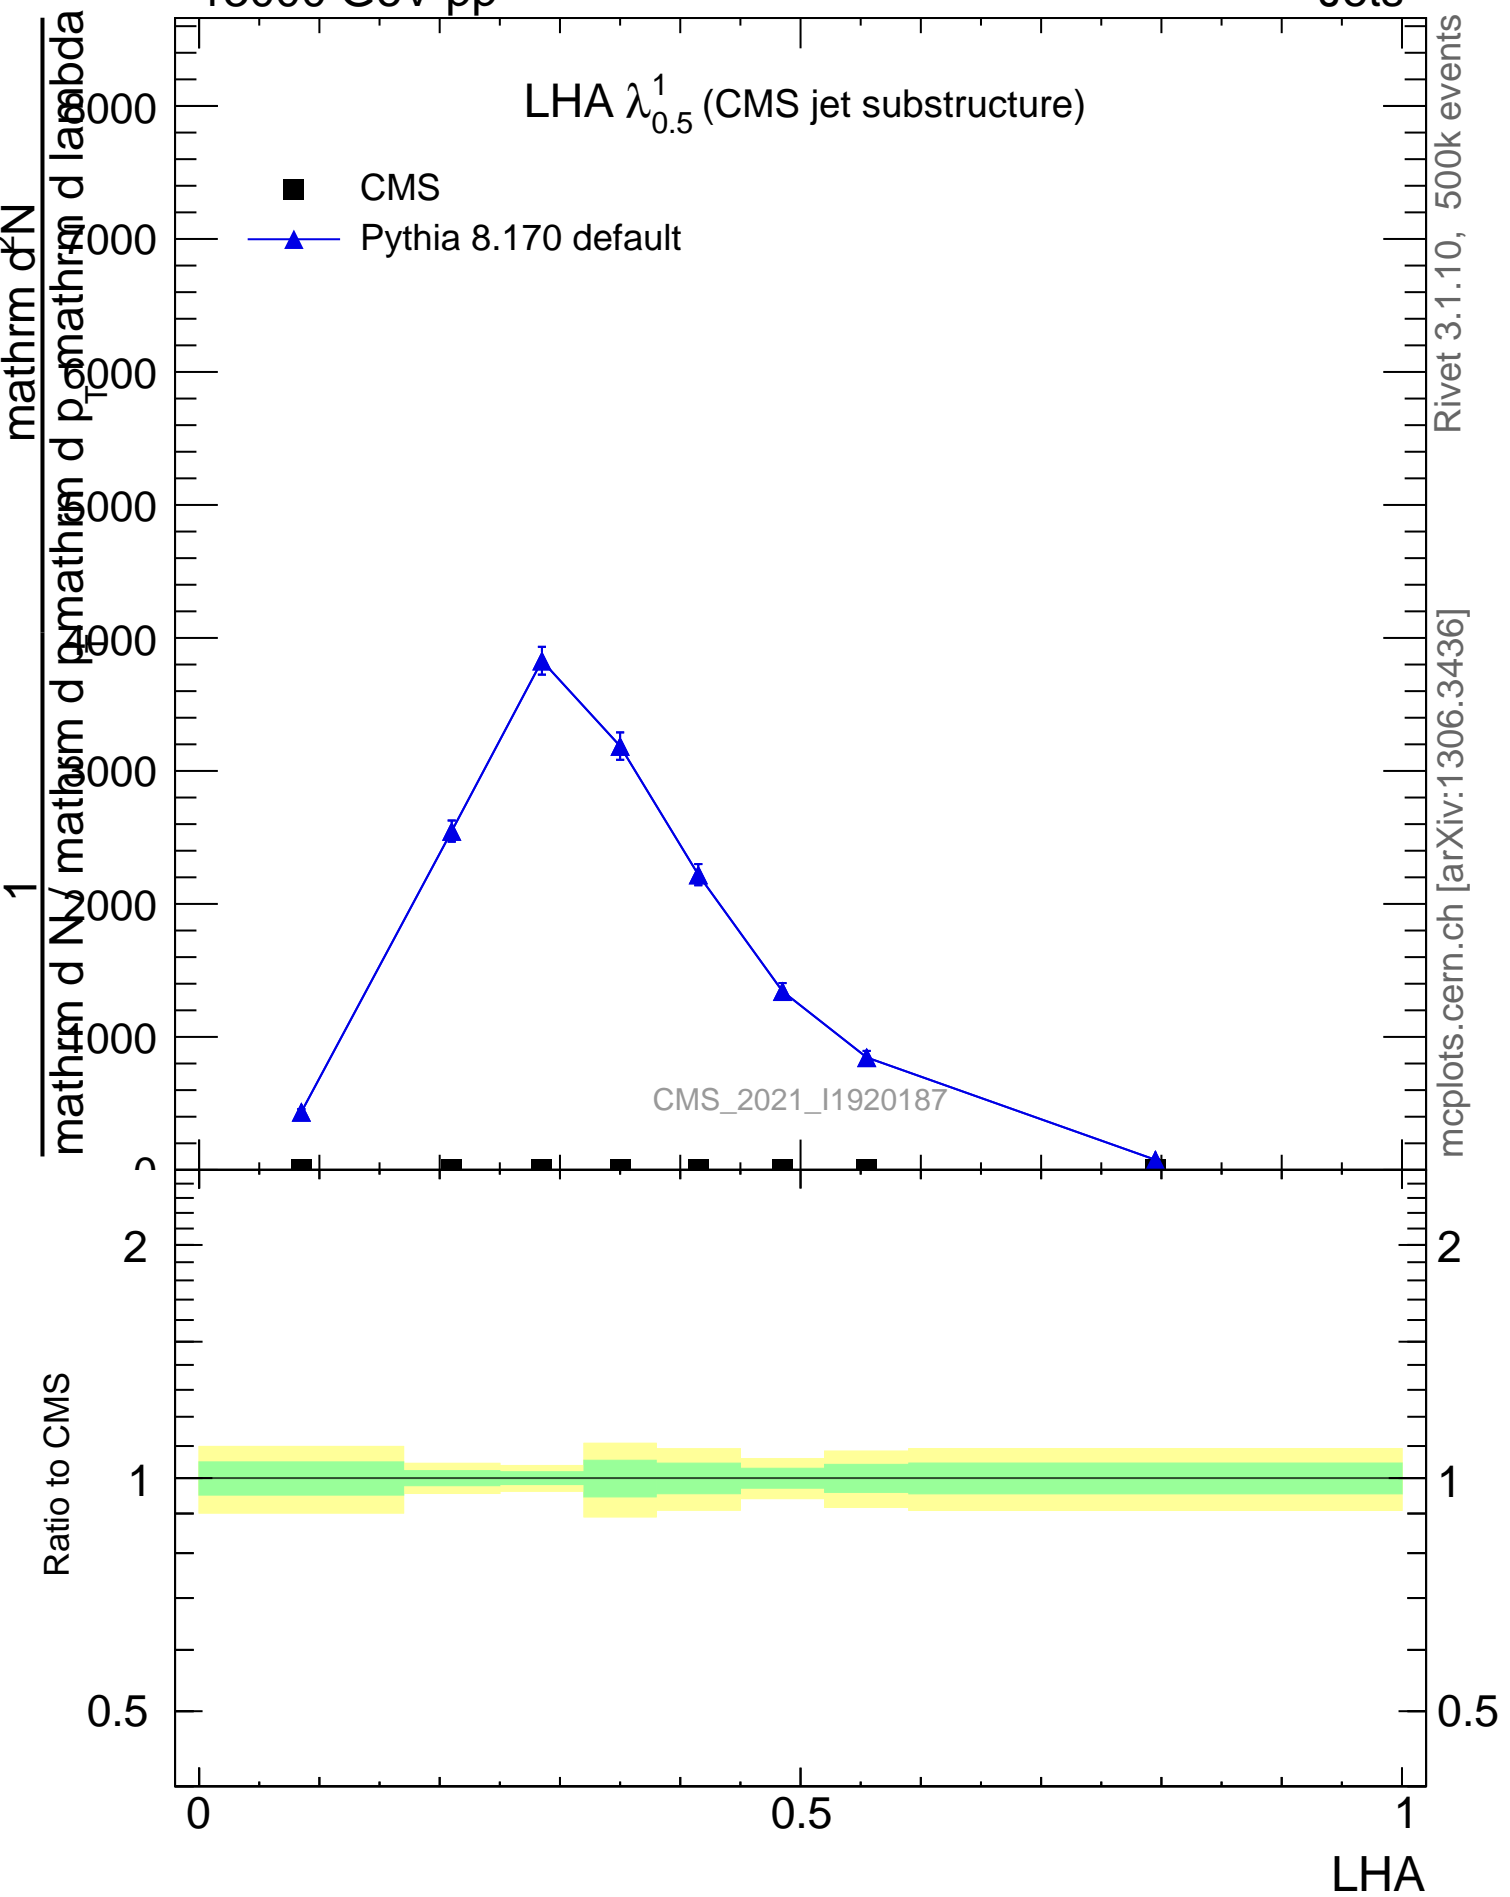

LHA $\lambda_{0.5}^1$ (CMS jet substructure)

- CMS
- ▲ Pythia 8.170 default

CMS_2021_I1920187

mcplots.cern.ch [arXiv:1306.3436]

Rivet 3.1.10, 500k events