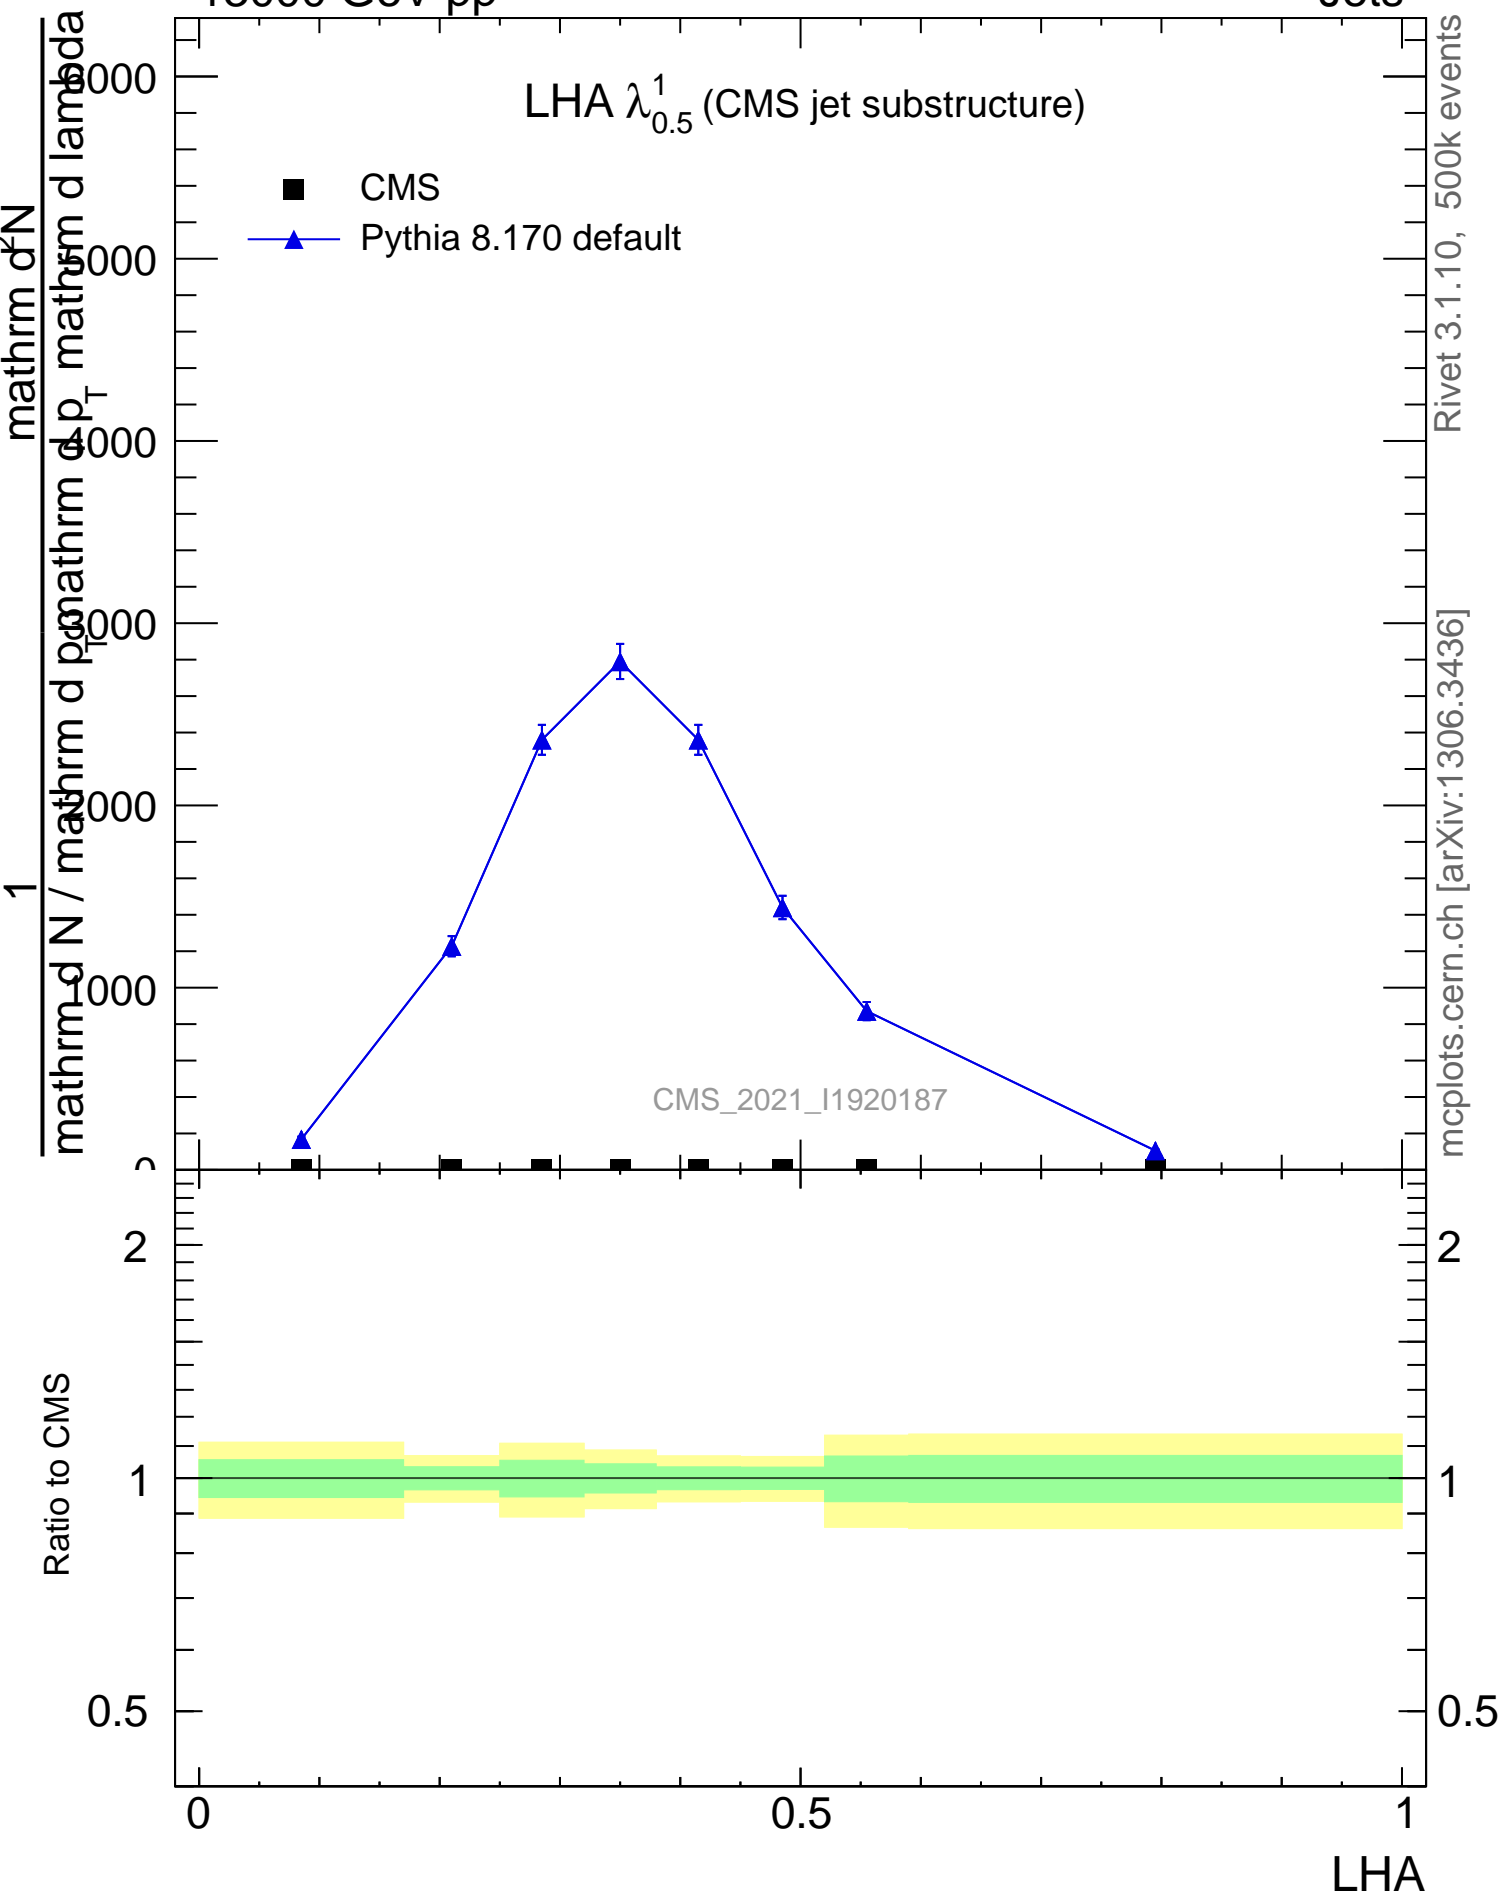

LHA $\lambda_{0.5}^1$ (CMS jet substructure)

- CMS
- ▲ Pythia 8.170 default

CMS_2021_I1920187

Rivet 3.1.10, 500k events
mcplots.cern.ch [arXiv:1306.3436]