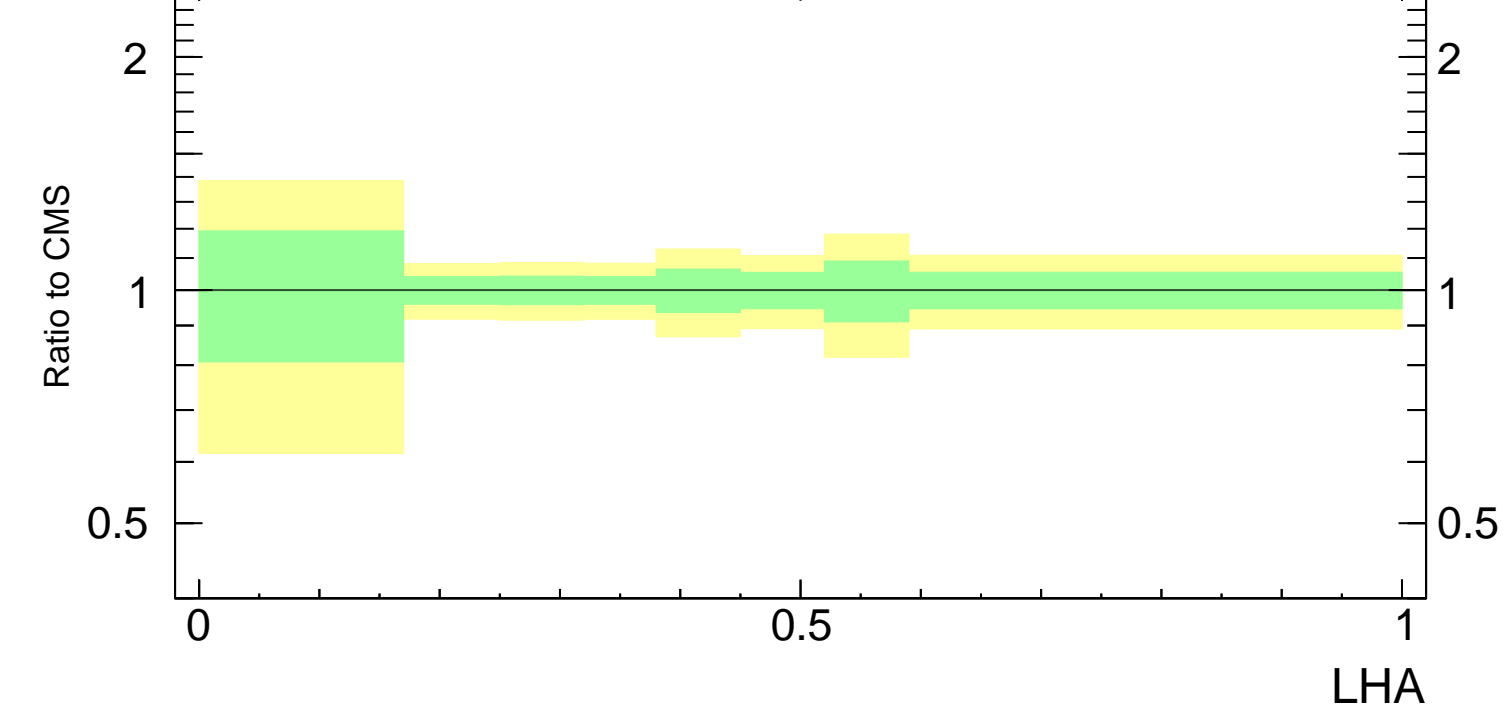

LHA $\lambda_{0.5}^1$ (CMS jet substructure)

- CMS
- ▲ Pythia 8.170 default

CMS_2021_I1920187

mcplots.cern.ch [arXiv:1306.3436]

Rivet 3.1.10, 500k events