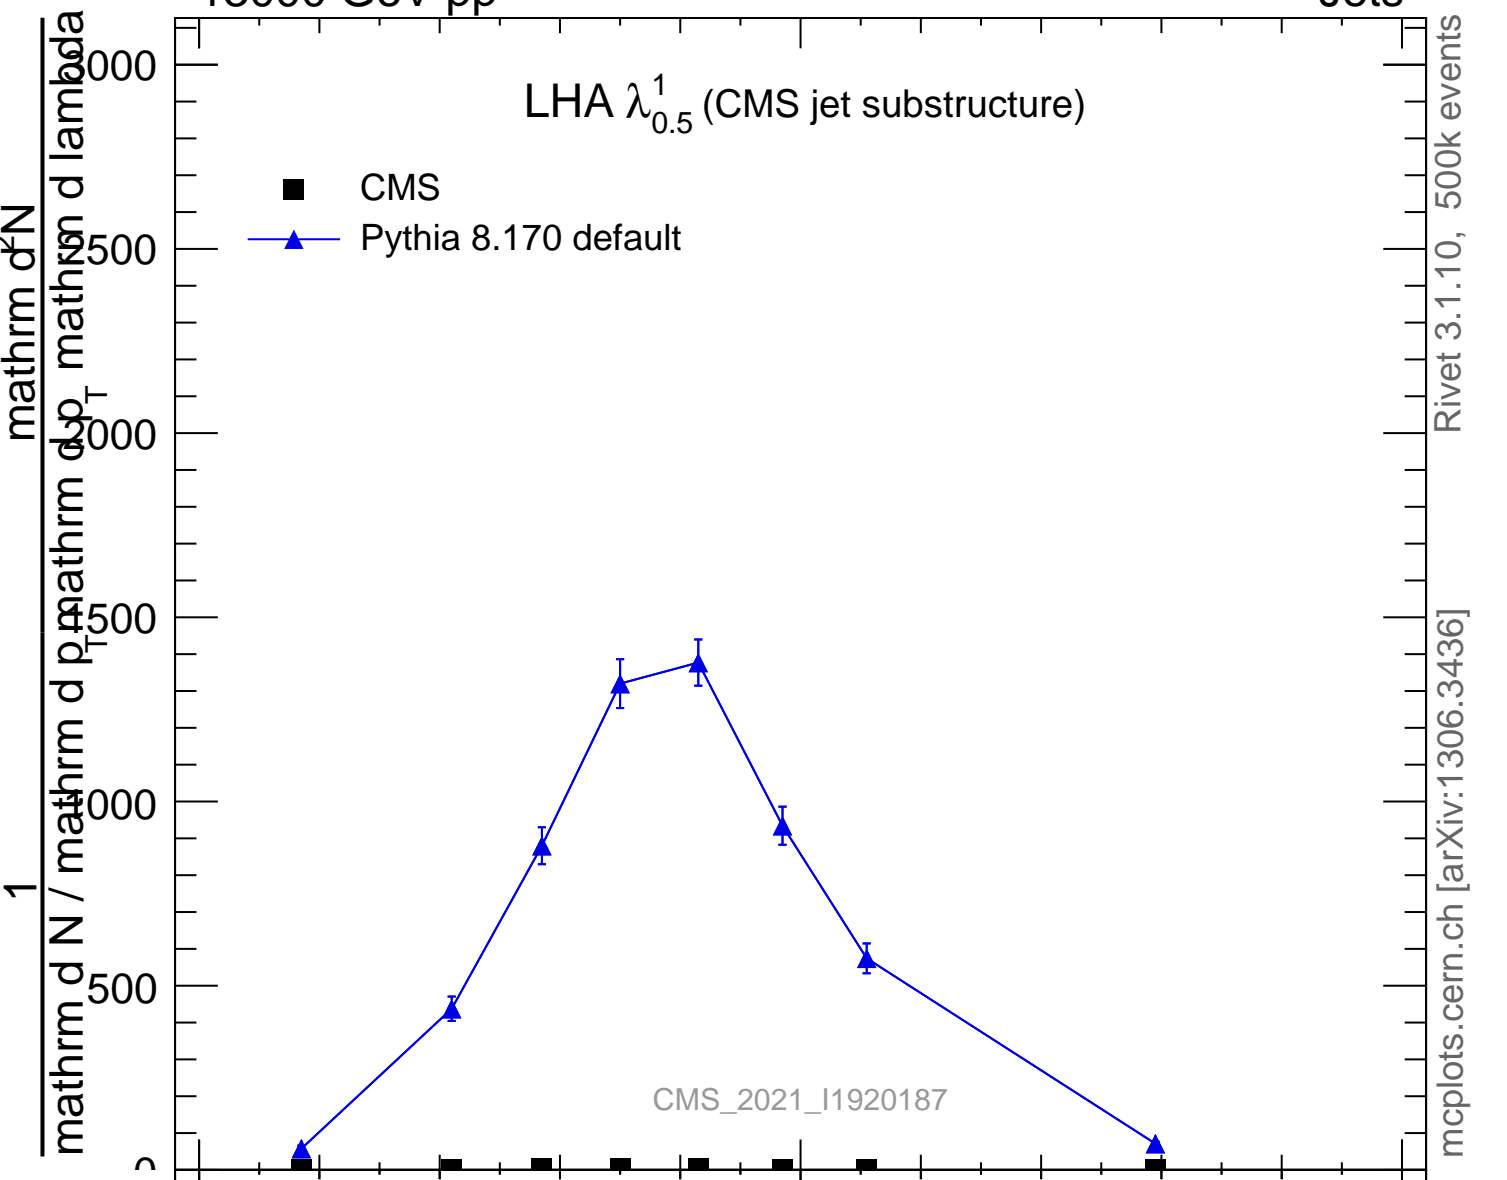

LHA $\lambda_{0.5}^1$ (CMS jet substructure)

- CMS
- ▲ Pythia 8.170 default

CMS_2021_I1920187

mcplots.cern.ch [arXiv:1306.3436]

Rivet 3.1.10, 500k events